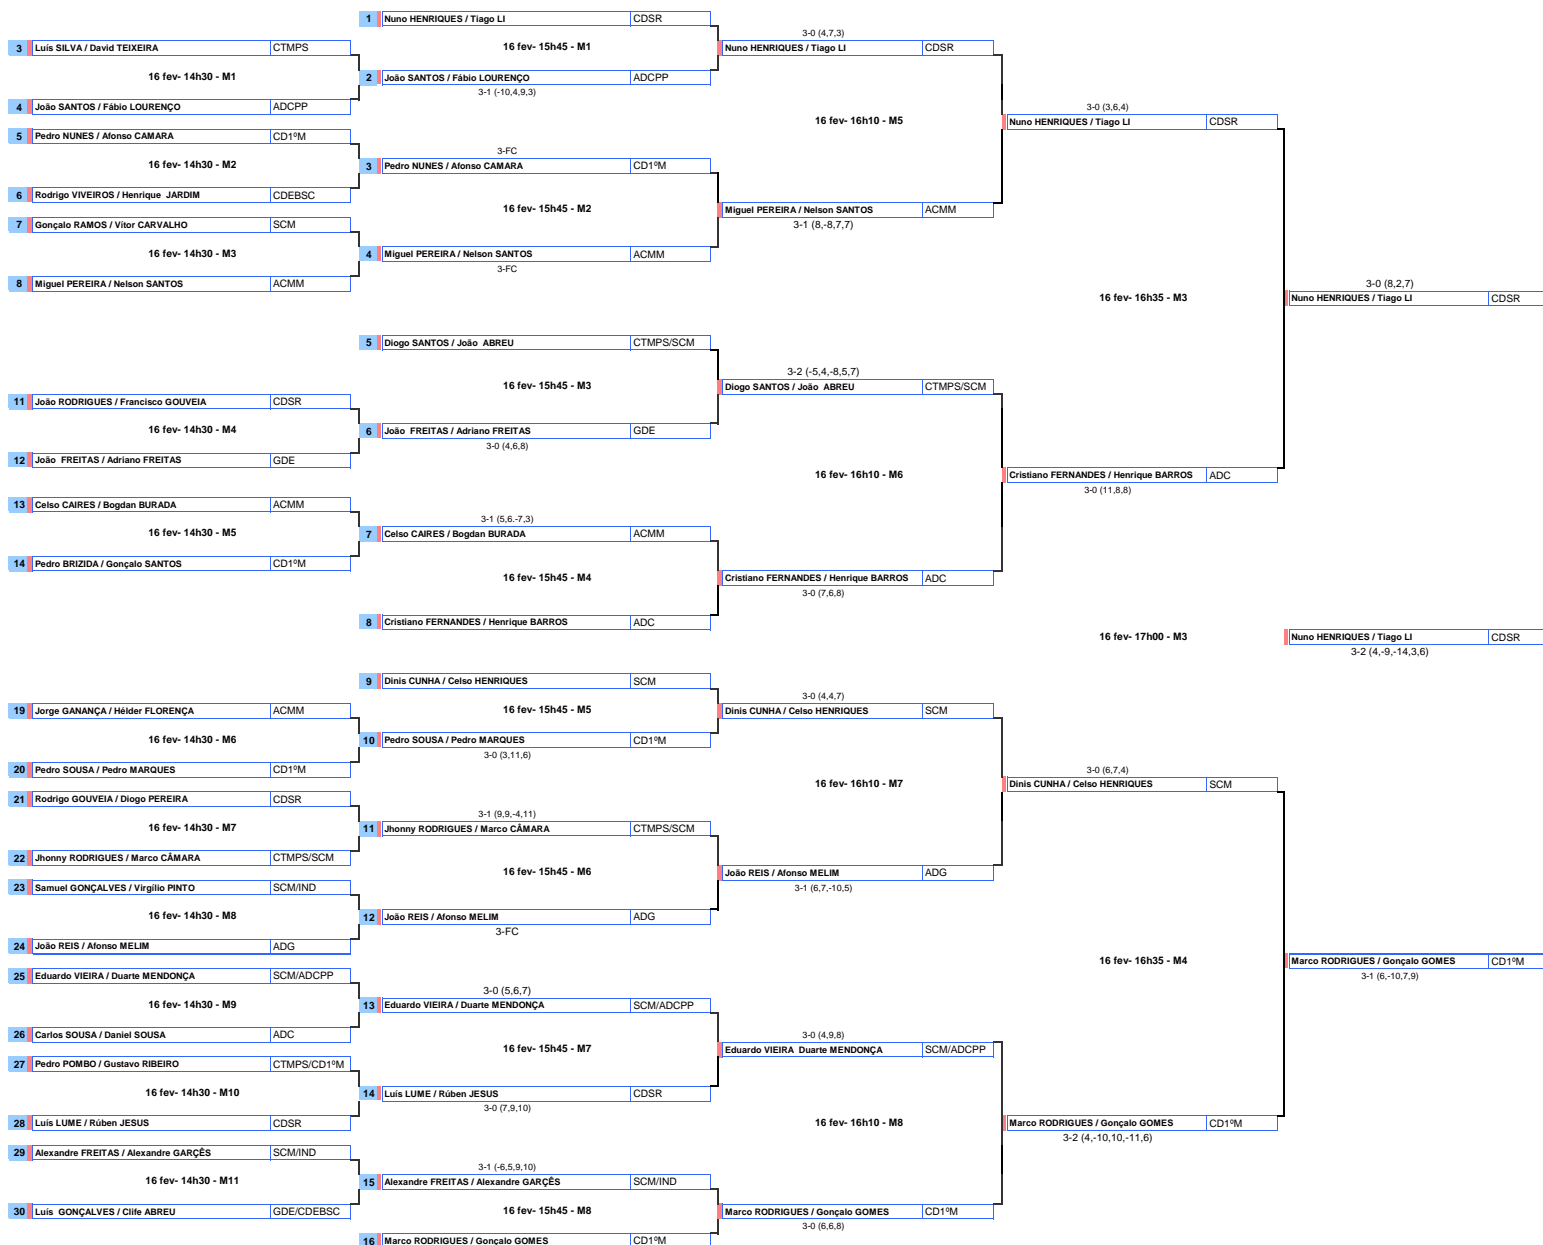

COMPILAÇÃO DE RESULTADOS

CAMPEONATO REGIONAL DE PARES SENIORES

16 DE FEVEREIRO DE 2019

CAMPEONATO REGIONAL DE PARES SENIORES 2018/2019

16 de fevereiro de 2019
Pavilhão Gimnodesportivo da Ponta do Sol

PARES SENIORES FEMININOS

FASE ÚNICA

CAMPEONATO REGIONAL DE PARES SENIORES 2018/2019

16 de fevereiro de 2019
Pavilhão Gimnodesportivo da Ponta do Sol

PARES SENIORES MASCULINOS

FASE ÚNICA

CAMPEONATO REGIONAL DE PARES SENIORES 2018/2019

16 de fevereiro de 2019
Pavilhão Gimnodesportivo da Ponta do Sol

PARES MISTOS SENIORES

FASE ÚNICA

Classificações Finais

PARES SENIORES FEMININOS

1º CLASSIFICADO	
Madalena MIRANDA / Catarina CALAÇA	CTMST/CDSR
2º CLASSIFICADO	
Mafalda ABRANCHES / Beatriz GONÇALVES	CTMST
3º CLASSIFICADO	
Sara NUNES / Diana ALMEIDA	CTMPS
Sara RODRIGUES / Vitoria DIACIUC	CDSR/CSM