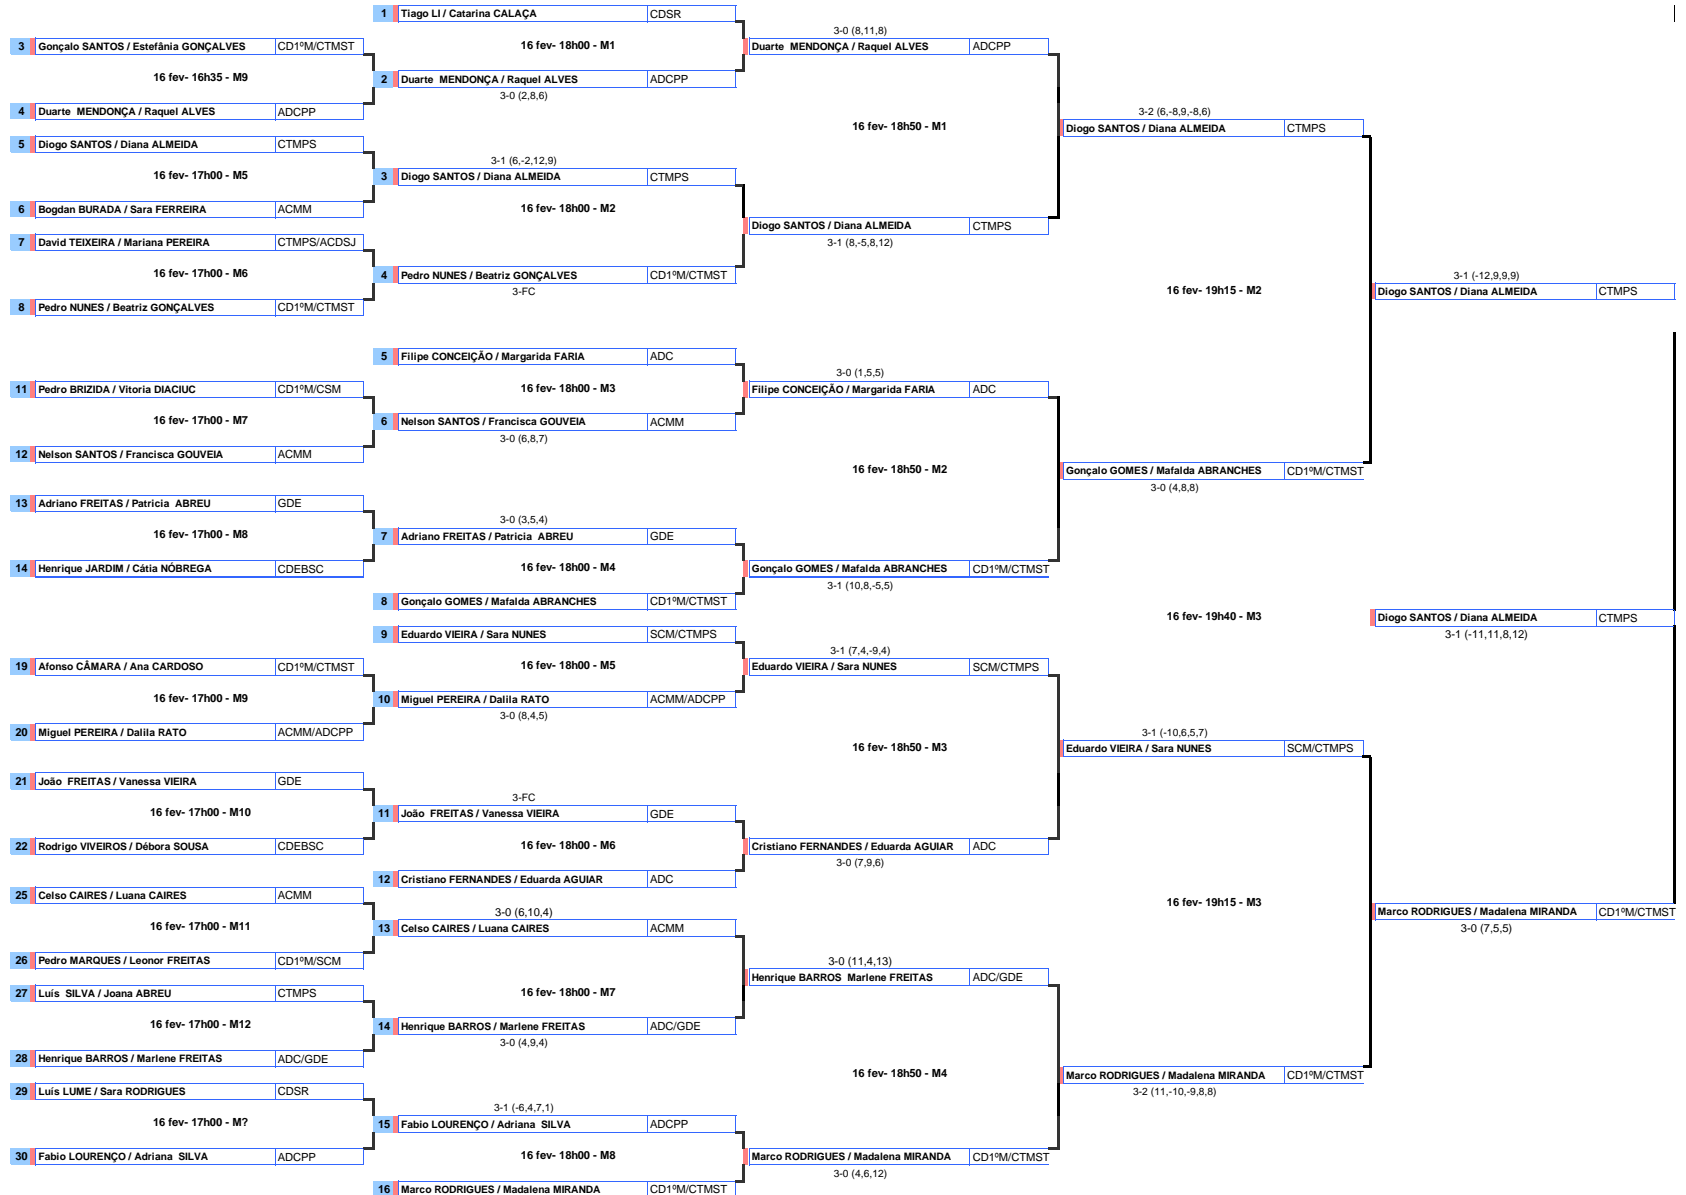

COMPILAÇÃO DE RESULTADOS

CAMPEONATO REGIONAL DE PARES SENIORES

16 DE FEVEREIRO DE 2019

CAMPEONATO REGIONAL DE PARES SENIORES 2018/2019

16 de fevereiro de 2019
Pavilhão Gimnodesportivo da Ponta do Sol

PARES SENIORES FEMININOS

FASE ÚNICA

CAMPEONATO REGIONAL DE PARES SENIORES 2018/2019

16 de fevereiro de 2019
Pavilhão Gimnodesportivo da Ponta do Sol

PARES SENIORES MASCULINOS

FASE ÚNICA

CAMPEONATO REGIONAL DE PARES SENIORES 2018/2019

16 de fevereiro de 2019
Pavilhão Gimnodesportivo da Ponta do Sol

PARES MISTOS SENIORES

FASE ÚNICA

Classificações Finais

PARES SENIORES FEMININOS

1º CLASSIFICADO	
Madalena MIRANDA / Catarina CALAÇA	CTMST/CDSR
2º CLASSIFICADO	
Mafalda ABRANCHES / Beatriz GONÇALVES	CTMST
3º CLASSIFICADO	
Sara NUNES / Diana ALMEIDA	CTMPS
Sara RODRIGUES / Vitoria DIACIUC	CDSR/CSM