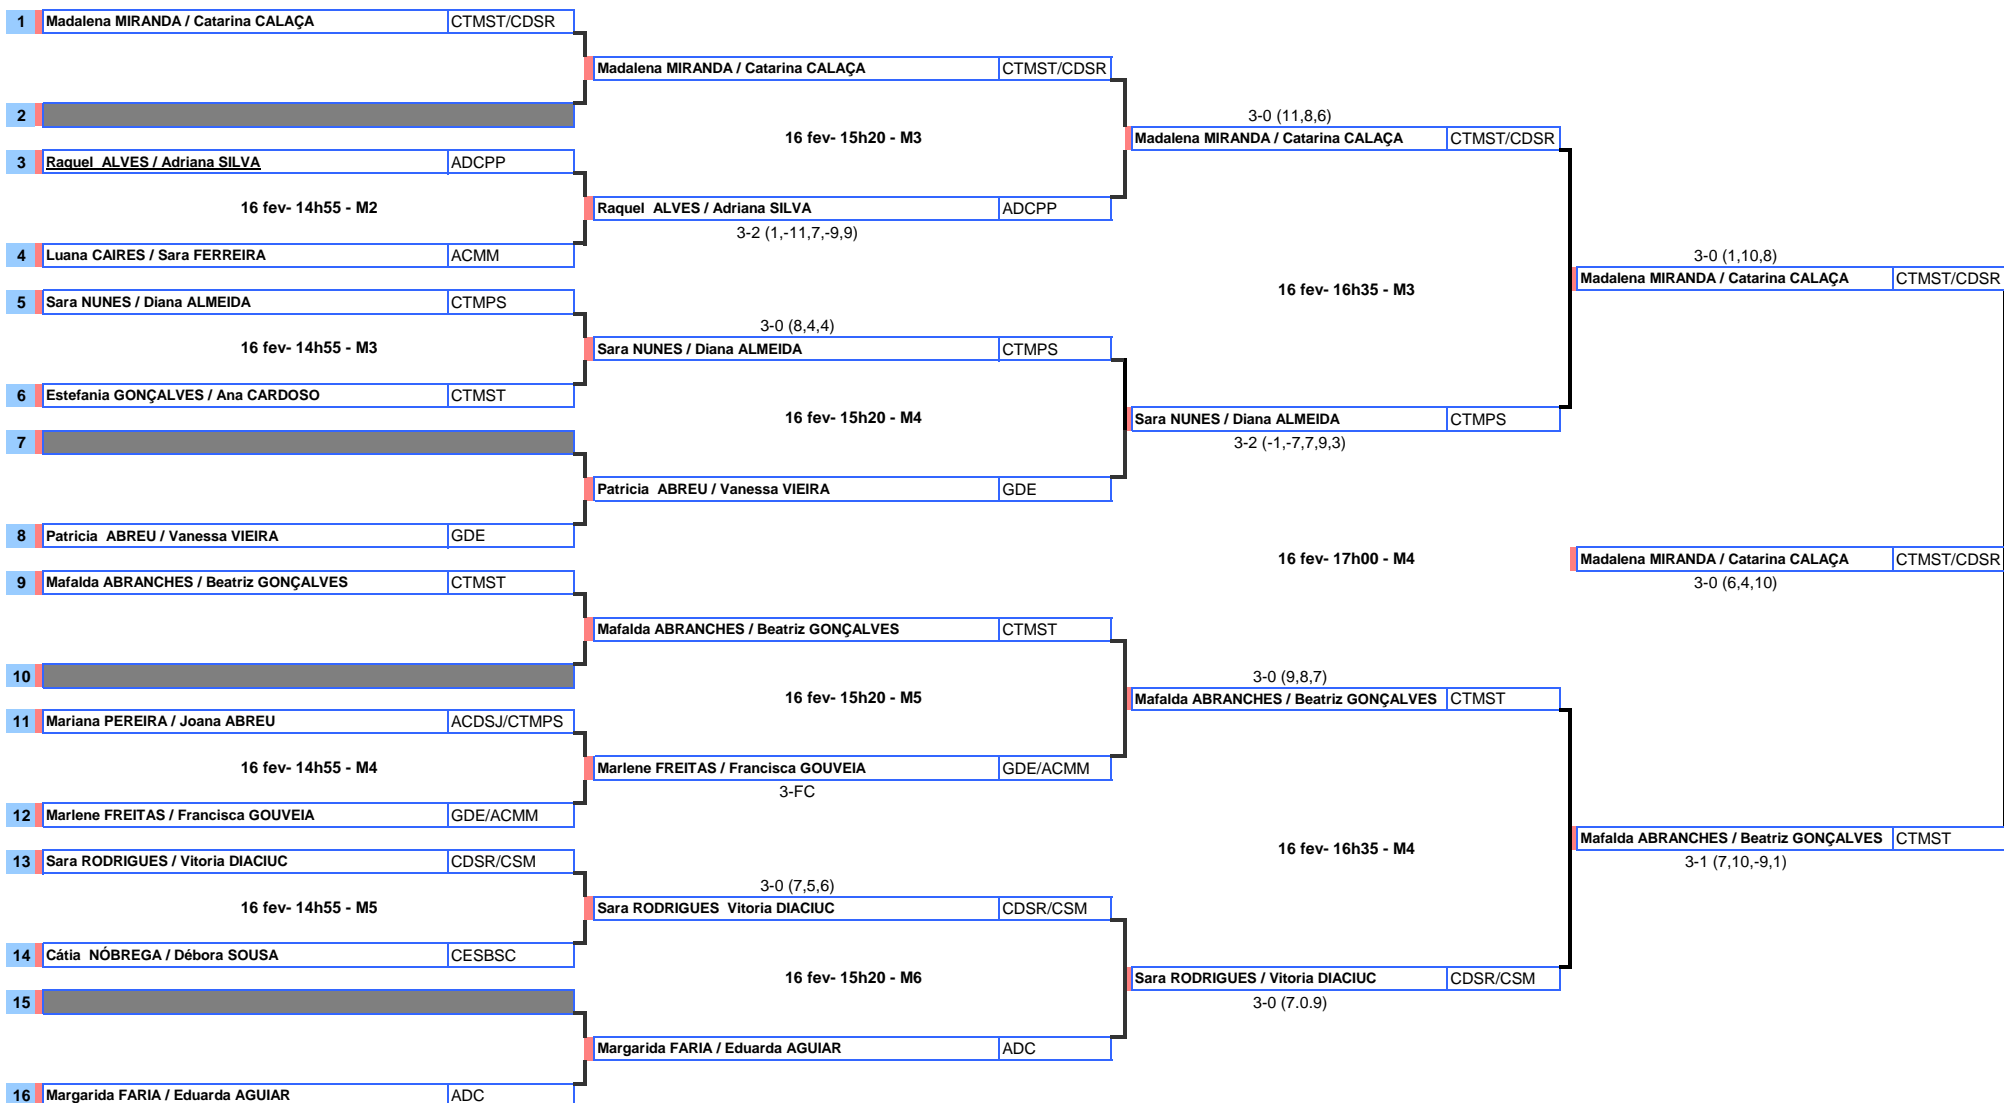

COMPILAÇÃO DE RESULTADOS

CAMPEONATO REGIONAL DE PARES SENIORES

16 DE FEVEREIRO DE 2019

CAMPEONATO REGIONAL DE PARES SENIORES 2018/2019

16 de fevereiro de 2019
Pavilhão Gimnodesportivo da Ponta do Sol

PARES SENIORES FEMININOS

FASE ÚNICA

CAMPEONATO REGIONAL DE PARES SENIORES 2018/2019

16 de fevereiro de 2019
Pavilhão Gimnodesportivo da Ponta do Sol

PARES SENIORES MASCULINOS

FASE ÚNICA

CAMPEONATO REGIONAL DE PARES SENIORES 2018/2019

16 de fevereiro de 2019
Pavilhão Gimnodesportivo da Ponta do Sol

PARES MISTOS SENIORES

FASE ÚNICA

Classificações Finais

PARES SENIORES FEMININOS

1º CLASSIFICADO	
Madalena MIRANDA / Catarina CALAÇA	CTMST/CDSR
2º CLASSIFICADO	
Mafalda ABRANCHES / Beatriz GONÇALVES	CTMST
3º CLASSIFICADO	
Sara NUNES / Diana ALMEIDA	CTMPS
Sara RODRIGUES / Vitoria DIACIUC	CDSR/CSM