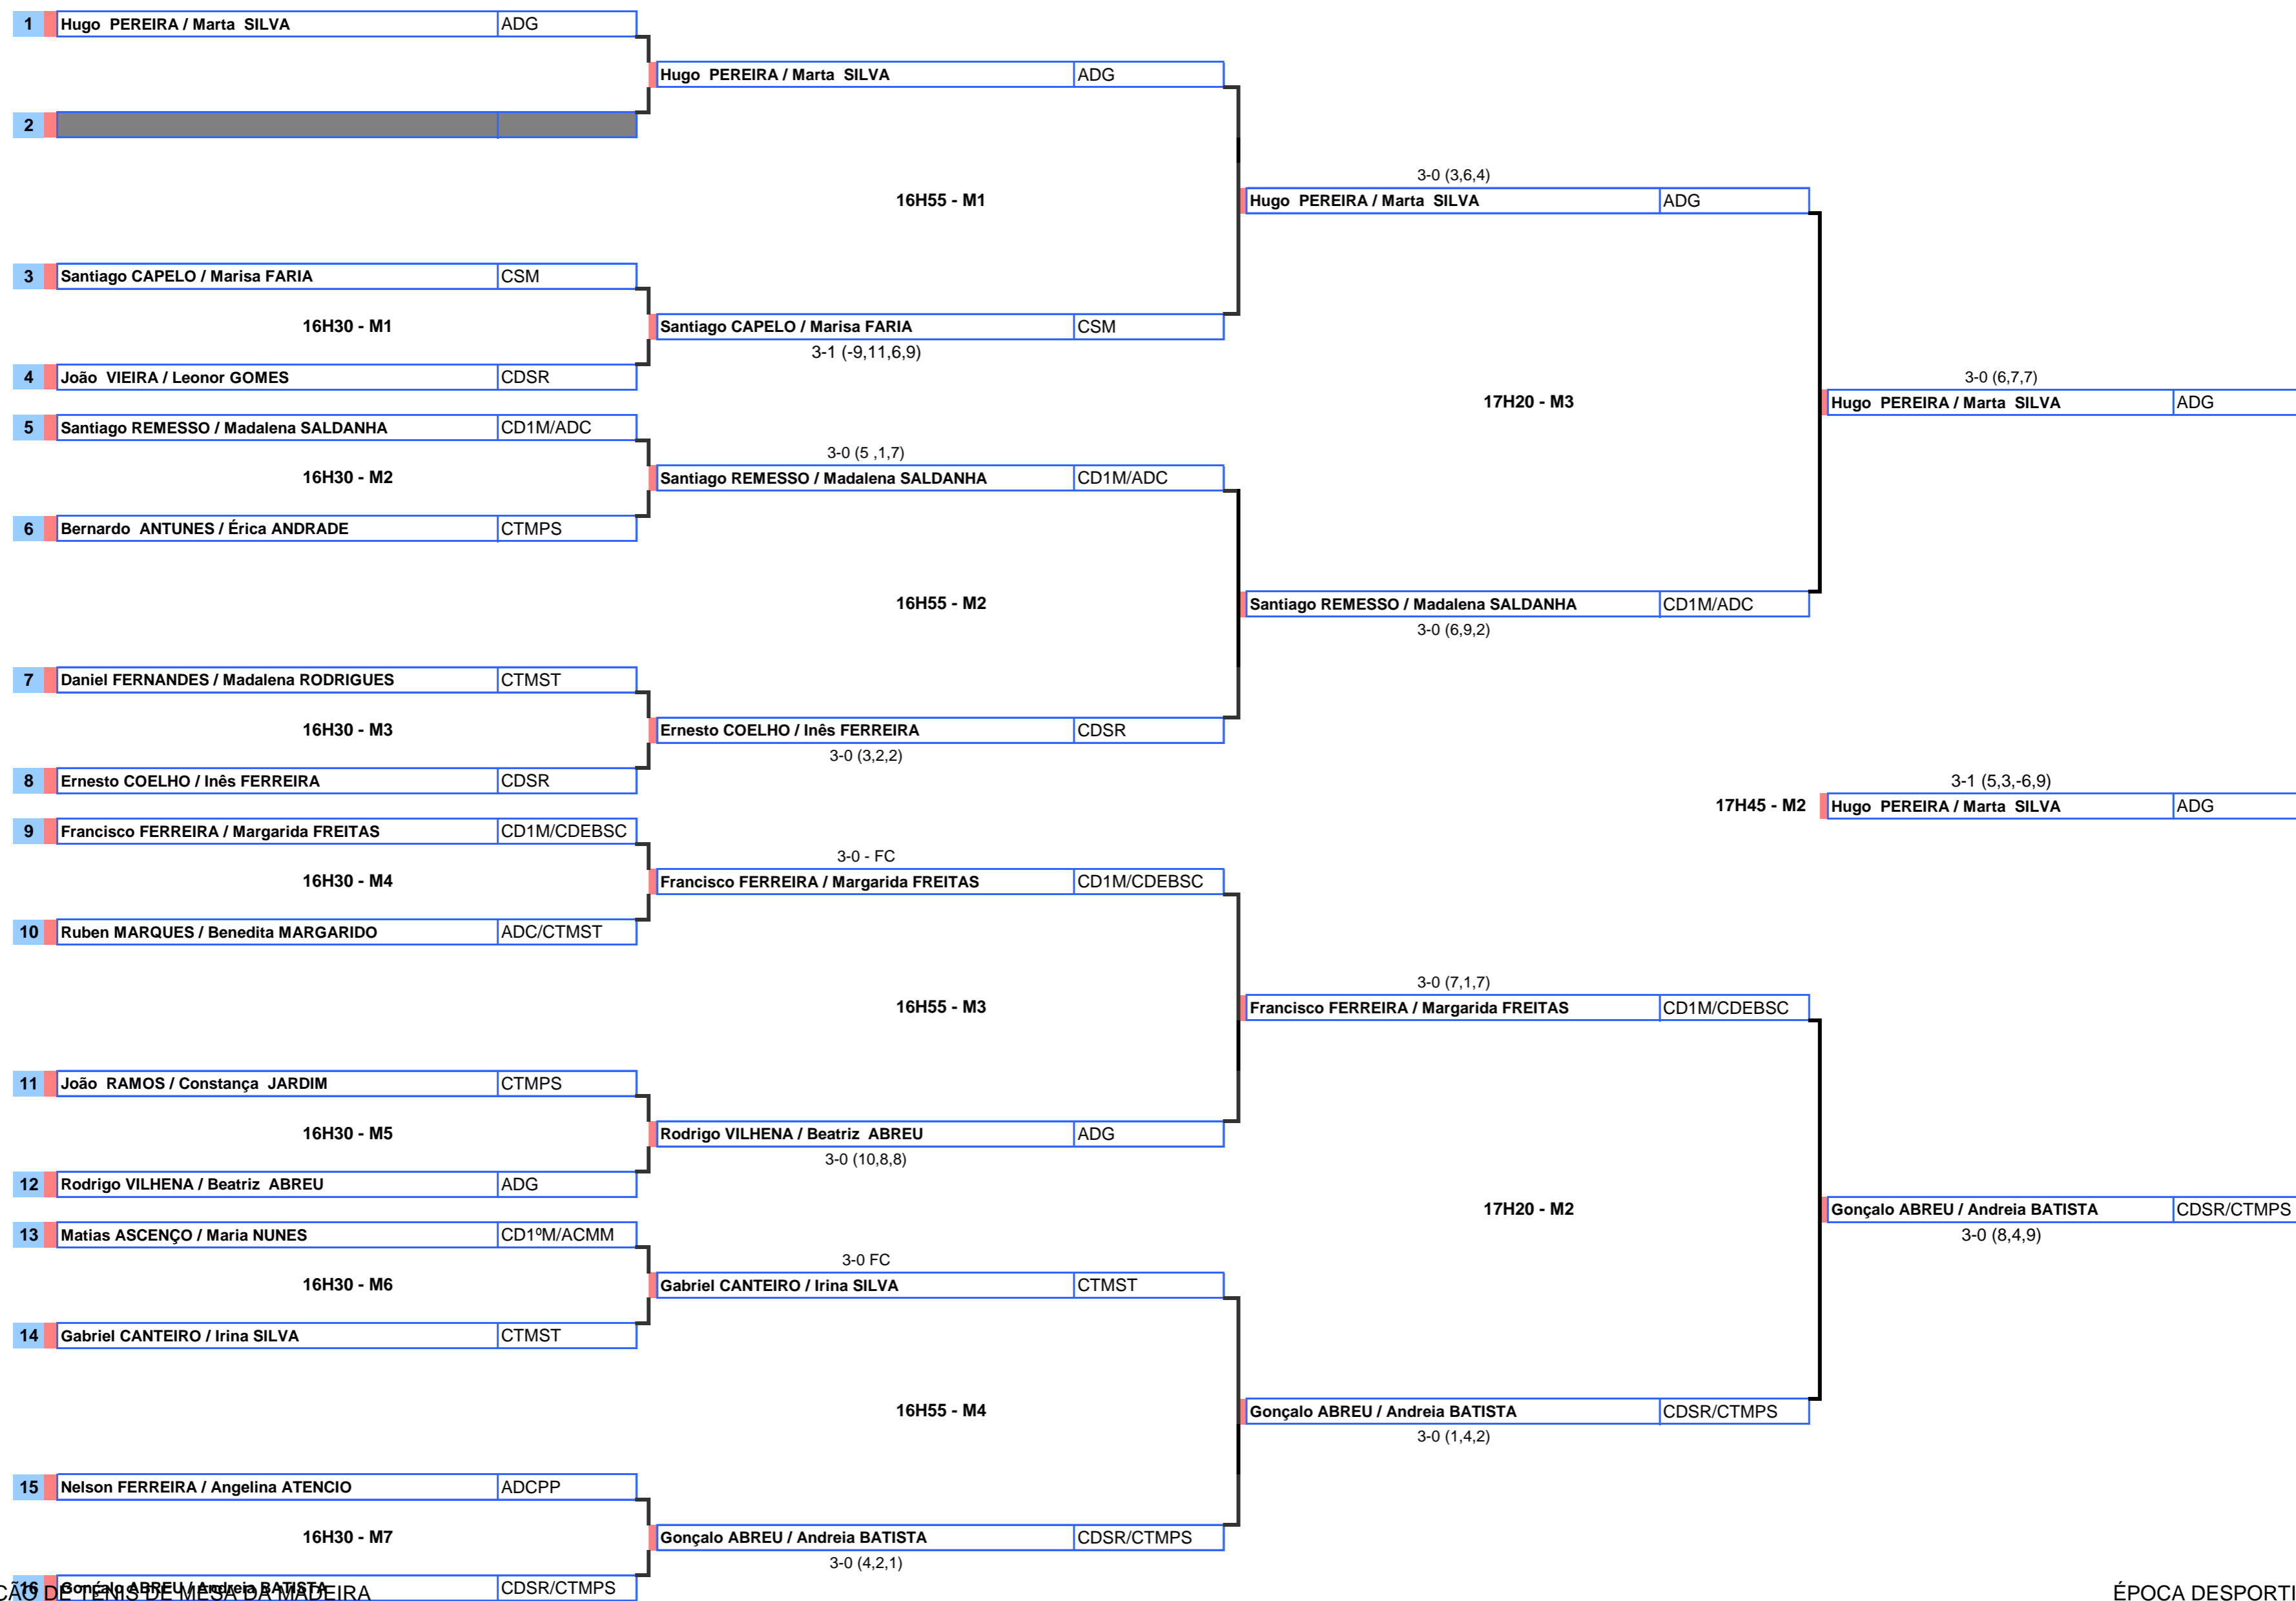

FASE ÚNICA

| | | | | | | | |
|---|--------------------------------------|------------|-------------------------------|-----------|--------------------------------------|-------------------------------|------------|
| 1 | Marta SILVA / Andreia BATISTA | ADG/CTMPS | 3-0(3,6,1) | | | | |
| | 14h55 - M5 | | | | | Marta SILVA / Andreia BATISTA | ADG/CTMPS |
| 2 | Lara BARRADAS / Margarida FERREIRA | GDE | 15h20 - M3 | | | | |
| | | | | | | | |
| | | | | | | 3-0 (4,8,2) | |
| | | | Marta SILVA / Andreia BATISTA | ADG/CTMPS | | | |
| 3 | Irina SILVA / Madalena RODRIGUES | CTMST | 15h45 - M3 | | | | |
| | 14h55 - M6 | | | | | | |
| 4 | Beatriz FREITAS / Angelina ATENCIO | ADCPP | 3-0 (6,4,3) | | | | |
| | | | | | | | |
| | | | | | | | VENCEDORES |
| | | | | | Marta SILVA / Andreia BATISTA | ADG/CTMPS | |
| | | | | | 3-0 (2,7,3) | | |
| 5 | Inês FERREIRA / Leonor GOMES | CDSR | 3-FC | | | | |
| | 14h55 - M7 | | | | | | |
| 6 | Maria NUNES / Marisa FARIA | ACMM/CSM | 15h20 - M4 | | | | |
| | | | | | | | |
| | | | | | | | |
| | | | | | Madalena SADANHA / Margarida FREITAS | ADC/CDEBSC | |
| | | | | | 3-2(6,9,-12,-9,9) | | |
| 7 | Constança JARDIM / Érica ANDRADE | CTMPS | 3-0(4,4,-12,6) | | | | |
| | 14m55 - M8 | | | | | | |
| 8 | Madalena SADANHA / Margarida FREITAS | ADC/CDEBSC | | | | | |

CAMPEONATO REGIONAL SINGULARES/PARES-INFANTIS 2019/2020

18 e 19 de janeiro de 2020
Pavilhão Gimnodesportivo da Ponta do Sol

PARES INFANTIS MASCULINOS

FASE ÚNICA

CAMPEONATO REGIONAL SINGULARES/PARES-INFANTIS 2019/2020

18 e 19 de janeiro de 2020
Pavilhão Gimnodesportivo da Ponta do Sol

PARES MISTOS INFANTIS

FASE ÚNICA

Classificações Finais

PARES INFANTIS FEMININOS

| | |
|--------------------------------------|------------|
| 1º CLASSIFICADO | |
| Marta SILVA / Andreia BATISTA | ADG/CTMPS |
| 101 | |
| Madalena SADANHA / Margarida FREITAS | ADC/CDEBSC |
| 3º CLASSIFICADO | |
| Inês FERREIRA / Leonor GOMES | CDSR |
| Beatriz FREITAS / Angelina ATENCIO | ADCPP |