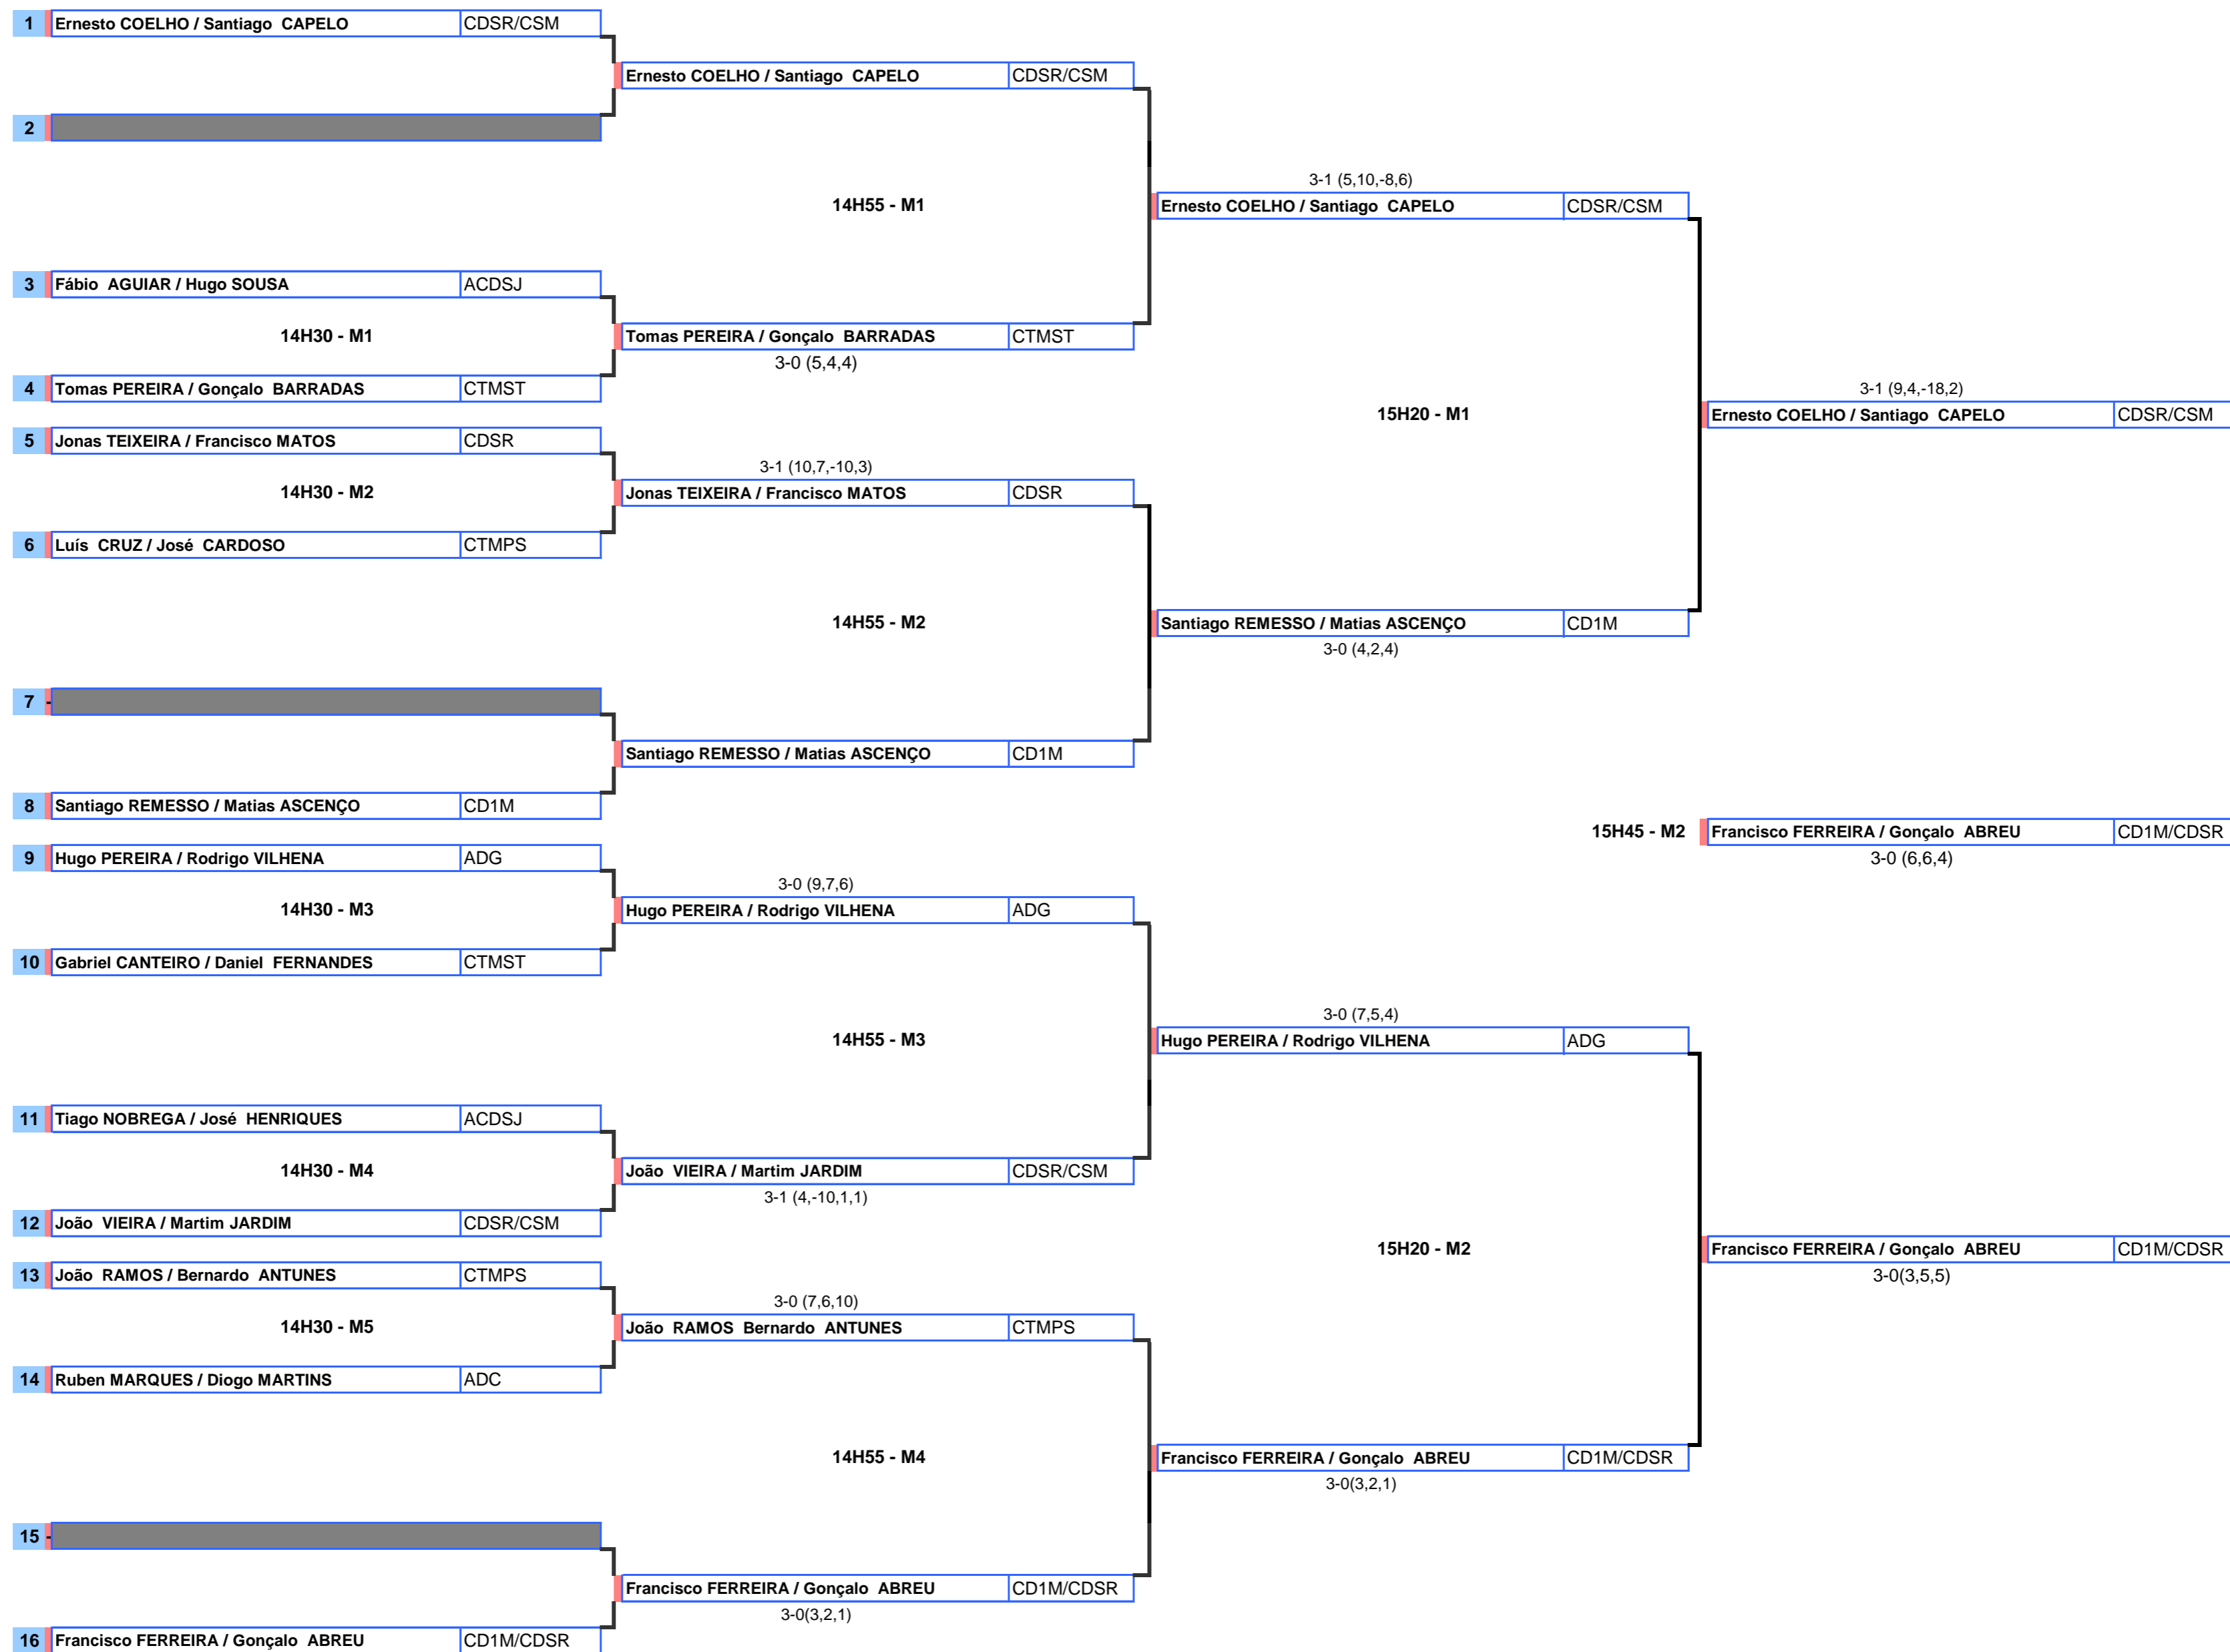

FASE ÚNICA

| | | | | | | | |
|---|--------------------------------------|------------|-------------------------------|-----------|--------------------------------------|-------------------------------|------------|
| 1 | Marta SILVA / Andreia BATISTA | ADG/CTMPS | 3-0(3,6,1) | | | | |
| | 14h55 - M5 | | | | | Marta SILVA / Andreia BATISTA | ADG/CTMPS |
| 2 | Lara BARRADAS / Margarida FERREIRA | GDE | 15h20 - M3 | | | | |
| | | | | | | | |
| | | | | | | 3-0 (4,8,2) | |
| | | | Marta SILVA / Andreia BATISTA | ADG/CTMPS | | | |
| 3 | Irina SILVA / Madalena RODRIGUES | CTMST | 15h45 - M3 | | | | |
| | 14h55 - M6 | | | | | | |
| 4 | Beatriz FREITAS / Angelina ATENCIO | ADCPP | 3-0 (6,4,3) | | | | |
| | | | | | | | |
| | | | | | | | VENCEDORES |
| | | | | | Marta SILVA / Andreia BATISTA | ADG/CTMPS | |
| | | | | | 3-0 (2,7,3) | | |
| 5 | Inês FERREIRA / Leonor GOMES | CDSR | 3-FC | | | | |
| | 14h55 - M7 | | | | | | |
| 6 | Maria NUNES / Marisa FARIA | ACMM/CSM | 15h20 - M4 | | | | |
| | | | | | | | |
| | | | | | | | |
| | | | | | Madalena SADANHA / Margarida FREITAS | ADC/CDEBSC | |
| | | | | | 3-2(6,9,-12,-9,9) | | |
| 7 | Constança JARDIM / Érica ANDRADE | CTMPS | 3-0(4,4,-12,6) | | | | |
| | 14m55 - M8 | | | | | | |
| 8 | Madalena SADANHA / Margarida FREITAS | ADC/CDEBSC | | | | | |

CAMPEONATO REGIONAL SINGULARES/PARES-INFANTIS 2019/2020

18 e 19 de janeiro de 2020
Pavilhão Gimnodesportivo da Ponta do Sol

PARES INFANTIS MASCULINOS

FASE ÚNICA

CAMPEONATO REGIONAL SINGULARES/PARES-INFANTIS 2019/2020