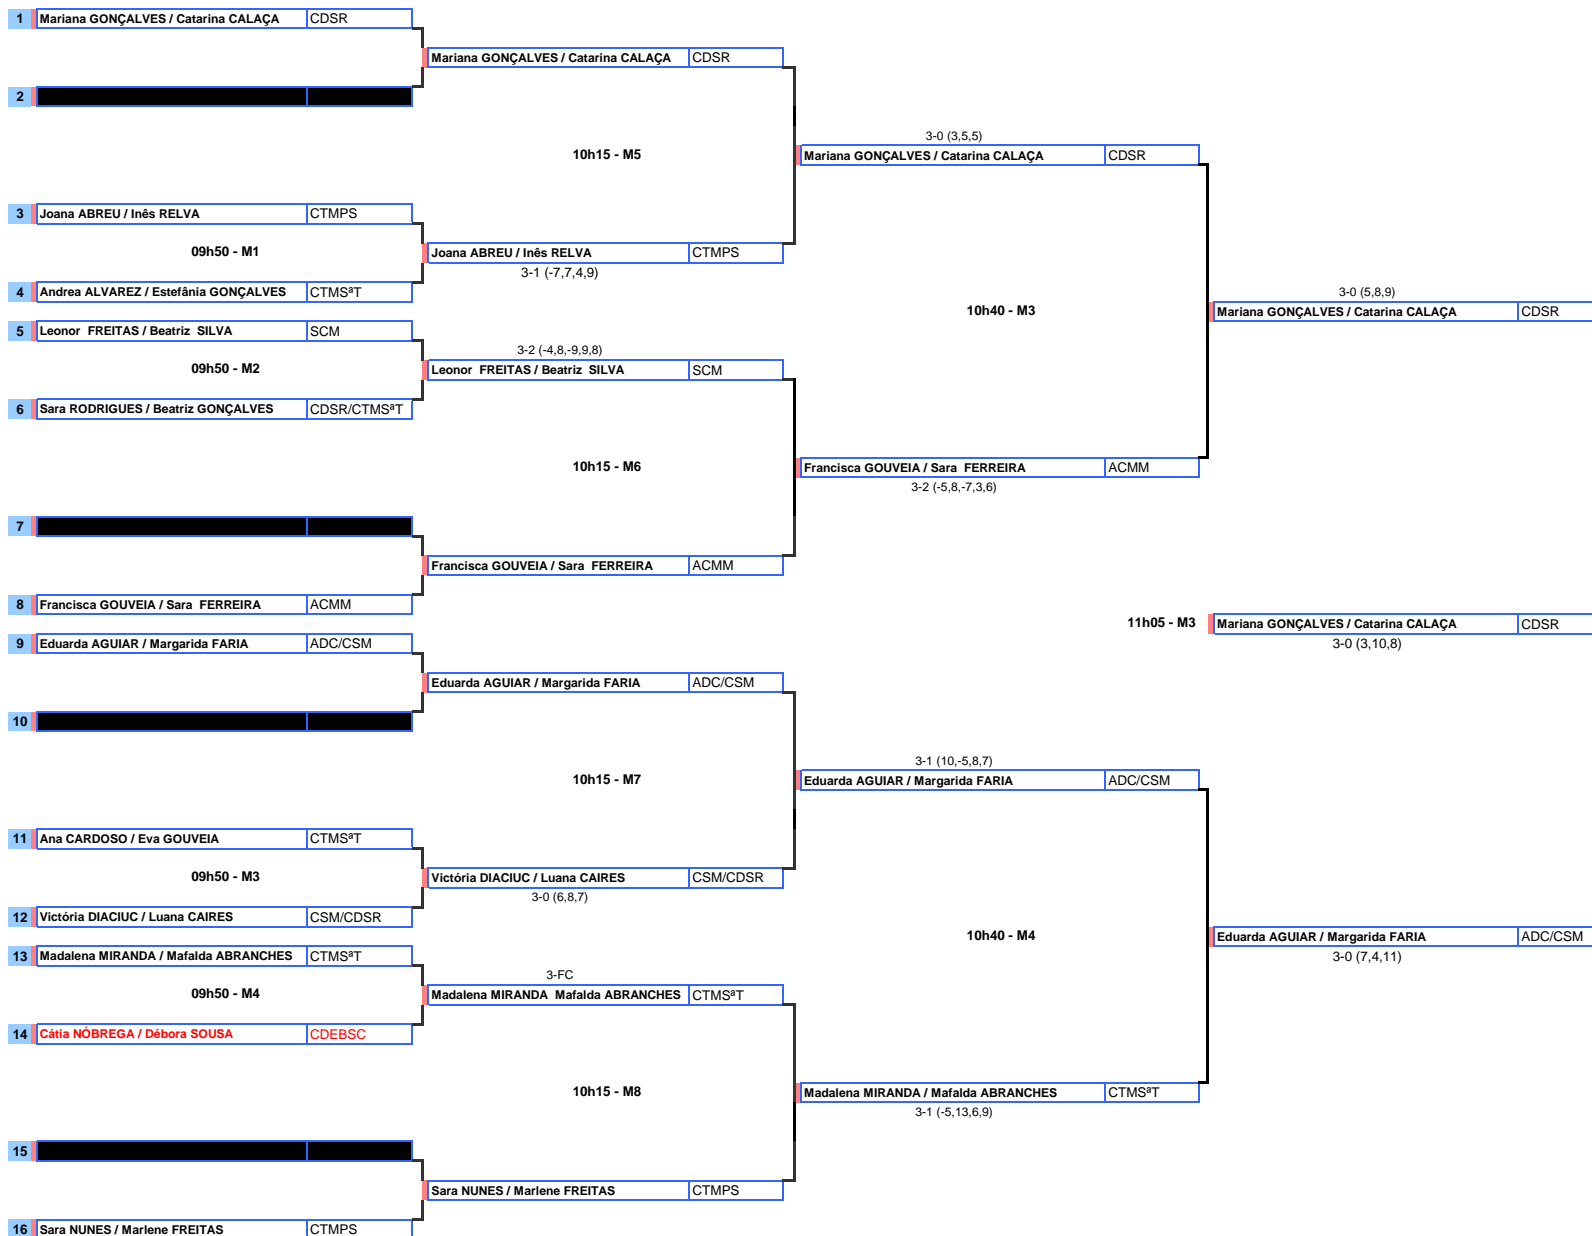

CAMPEONATO REGIONAL SINGULARES/PARES-SENIORES 2019/2020

25 e 26 de janeiro de 2020
Pavilhão Gimnodesportivo da Ponta do Sol

PARES SENIORES FEMININOS

FASE ÚNICA