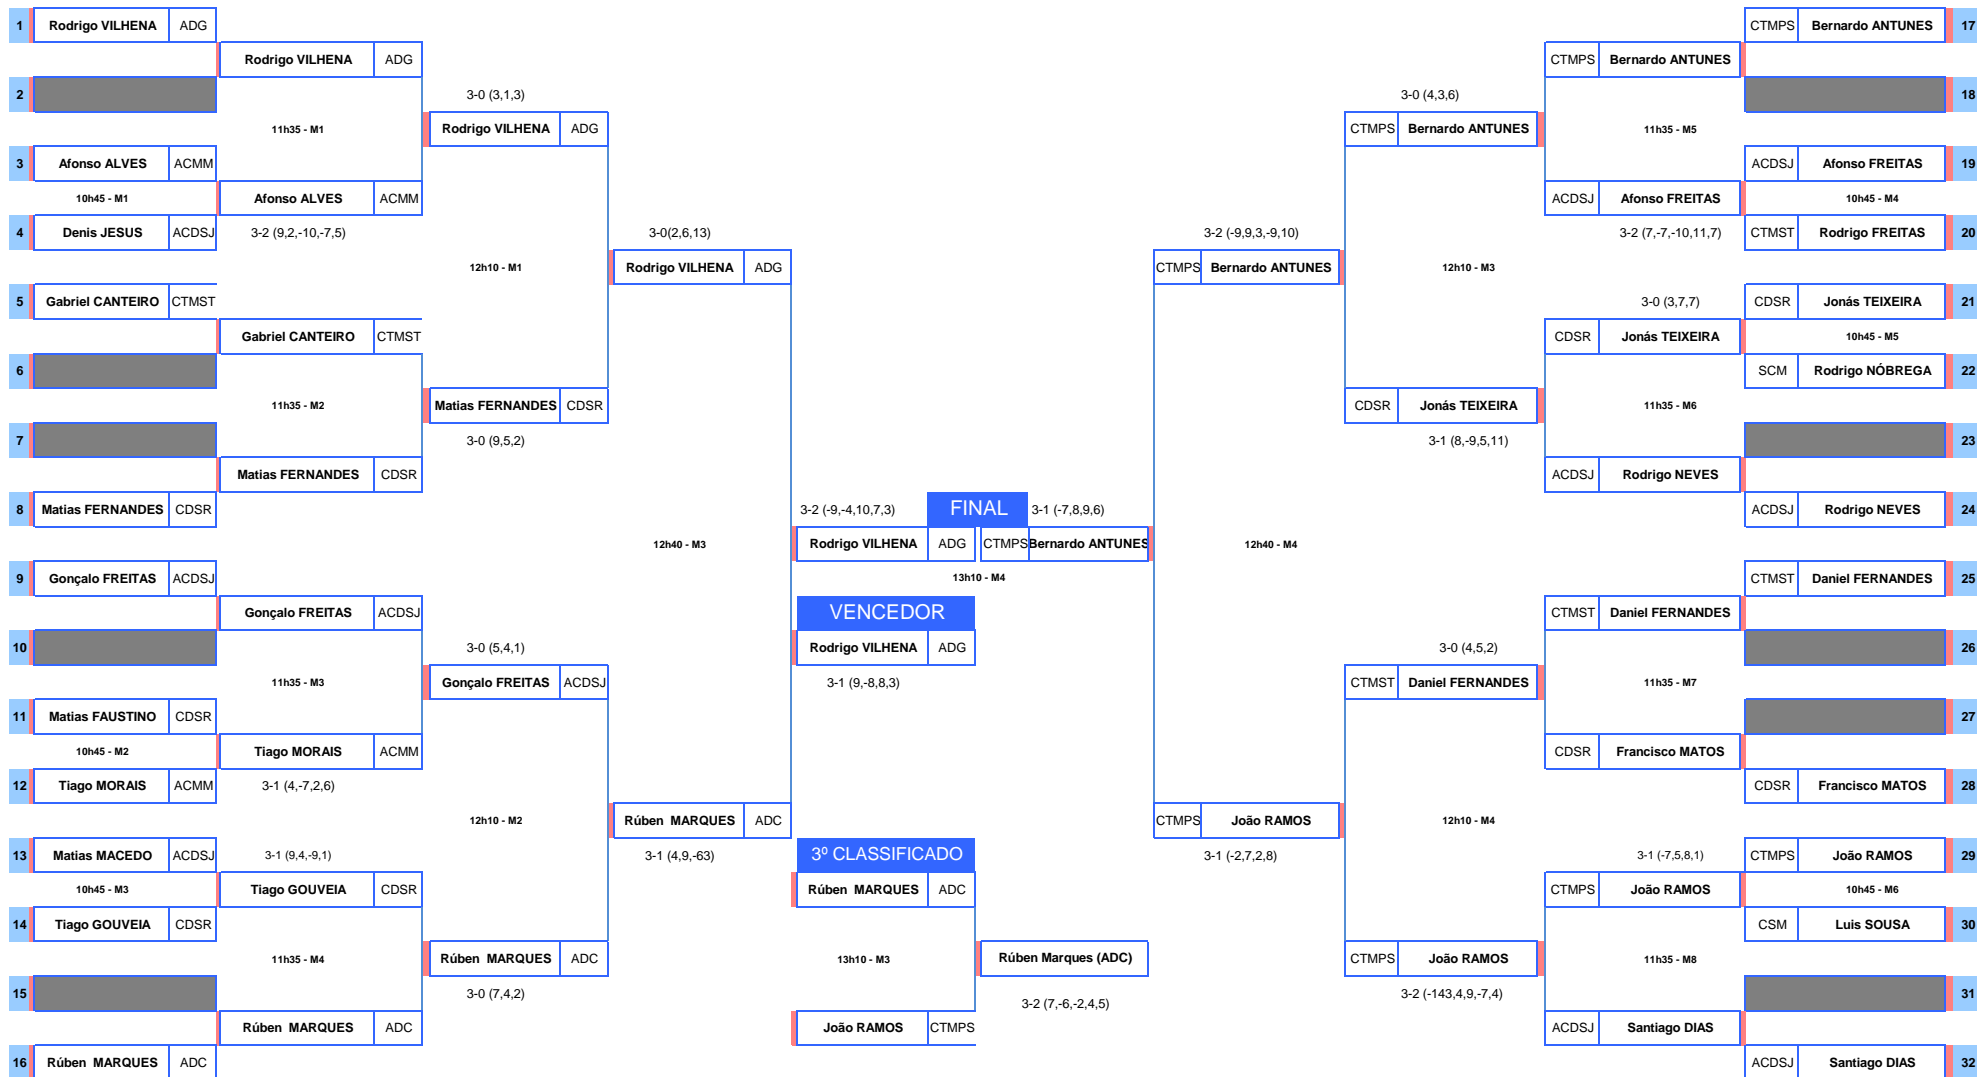

Jogo	Dia	Hora	Mesa	GRUPO 11		1	2	3	4	Pts.	Pos.	
1-3	23 fev	09:00	12	1	Francisco MATOS	CDSR		3 - 0 1, 5, 9	3 - 0 1, 5, 6	3 - 0 2, 4, 3	6	1
2-4			?									
1-2		09:40	9	2	Matias MACEDO	ACDSJ	0 - 3		3 - 0 8, 9, 7	3 - 1 -5, 10, 8, 6	5	2
3-4			10									
1-4	10:20	6	3	Antonio ABREU	SCM	0 - 3	0 - 3		0 - 3 -6, -3, -3	3	4	
2-3		7										4

CAMPEONATO REGIONAL SINGULARES - INICIADOS 2019/2020

23 de fevereiro de 2020
Pavilhão Gimnodesportivo do Caniçal

MAPA FINAL

INICIADOS MASCULINOS

CLASSIFICAÇÕES FINAIS INICIADOS FEMININOS

1º CLASSIFICADO		
	Leonor GOMES	CDSR
2º CLASSIFICADO		
	Irina SILVA	CTMST
3º CLASSIFICADO		
	Marisa FARIA	CSM