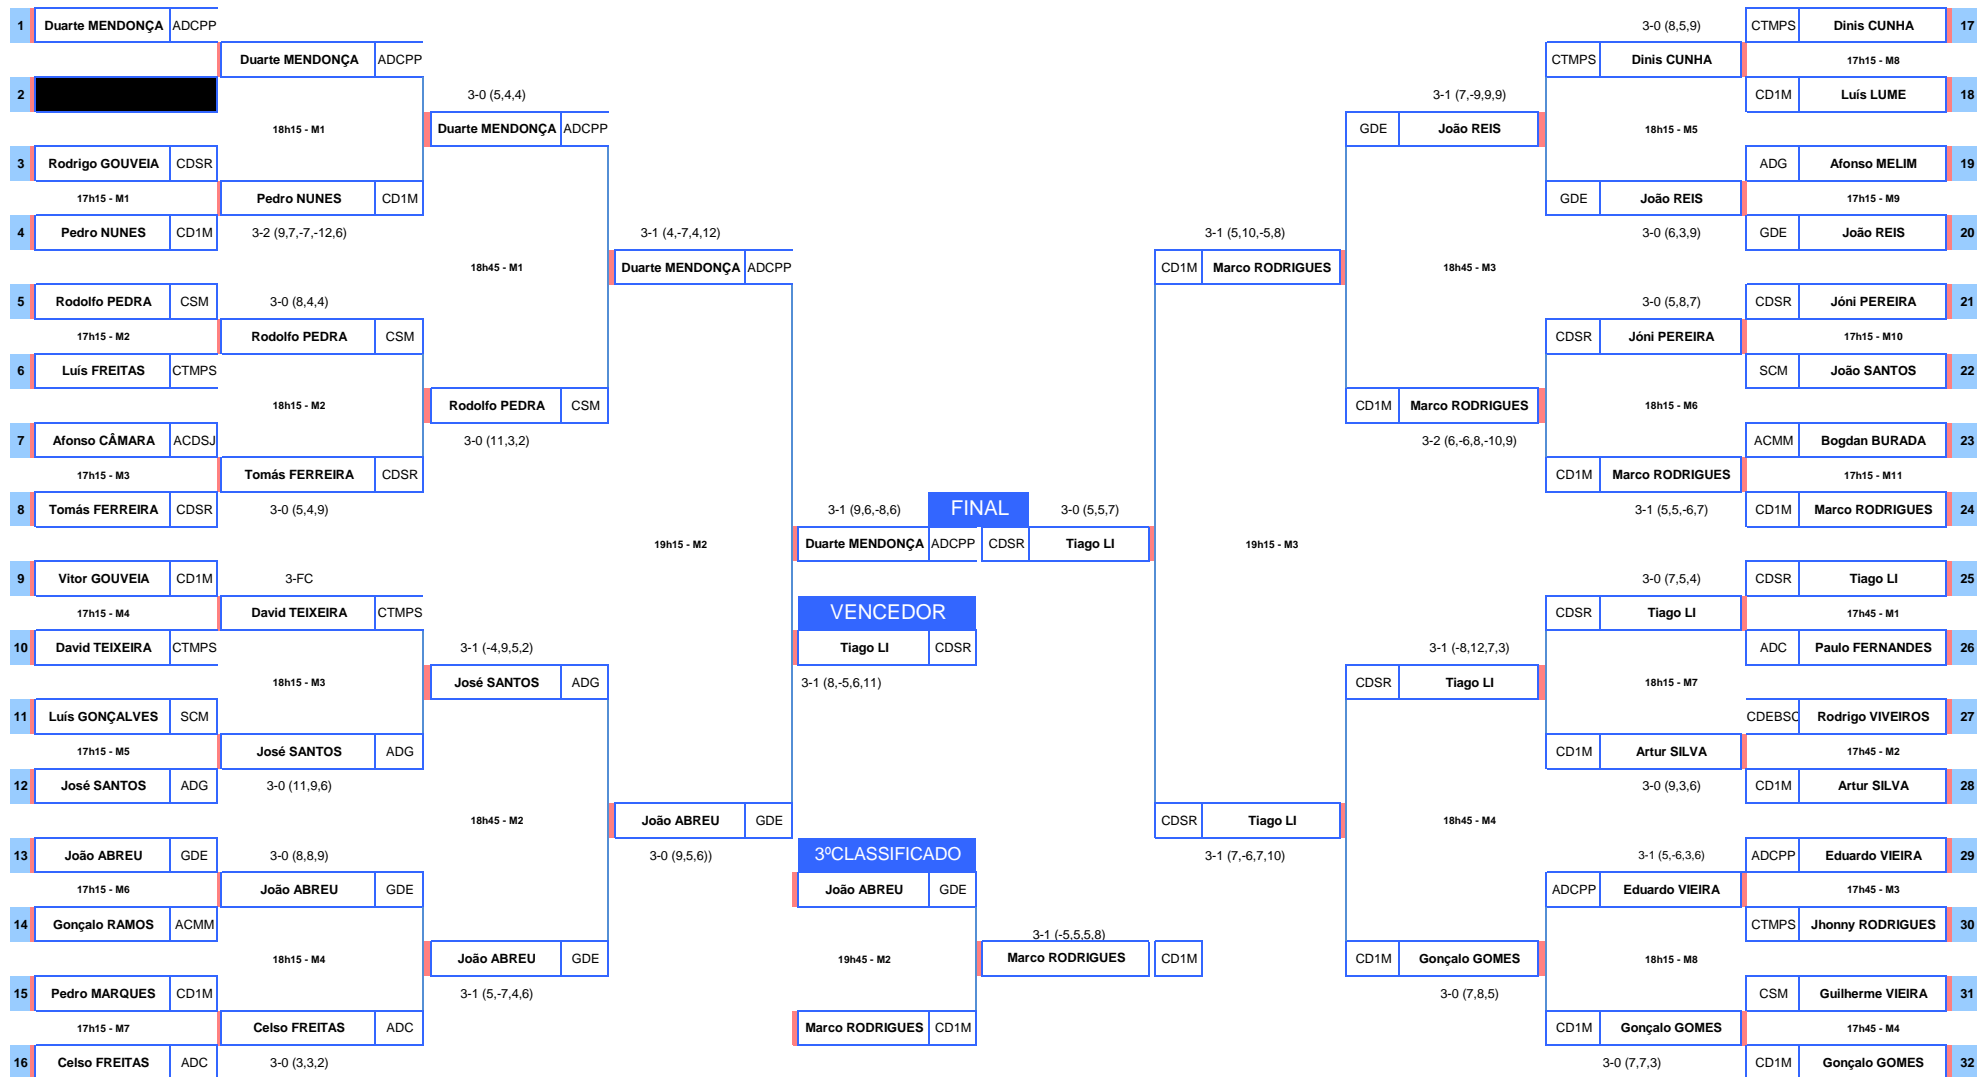

CAMPEONATO REGIONAL SINGULARES/PARES-SENIORES 2019/2020

25 e 26 de janeiro de 2020
Pavilhão Gimnodesportivo da Ponta do Sol

SENIORES MASCULINOS - 1ª FASE (15 GRUPOS)

O primeiro classificado de cada grupo qualifica-se para o Mapa Final.

Jogo	Dia	Hora	Mesa	GRUPO 13		1	2	3	Pts.	Pos.
1-3	25 Jan	14:55	9	1	Afonso CÂMARA ACDSJ		3 - wo 0, 0, 0	3 - 1 3, 8, -8, 6	4	1
1-2		15:45	9	2	Henrique JARDIM CDEBSC	wo - 3		wo - 3 0, 0, 0		
2-3		16:35	9	3	Victor CARVALHO SCM	1 - 3	3 - wo		3	2

Jogo	Dia	Hora	Mesa	GRUPO 14		1	2	3	Pts.	Pos.
1-3	25 Jan	14:55	10	1	Alexandre GARCÊS SCM		2 - 3 10,3,-5,-11,-6	3 - 1 -4, 5, 7, 8	3	2
1-2		15:45	10	2	Jhonny RODRIGUES CTMPS	3 - 2		3 - 0 13, 2, 7	4	1
2-3		16:35	10	3	João RODRIGUES CDSR	1 - 3	0 - 3		2	3

Jogo	Dia	Hora	Mesa	GRUPO 15		1	2	3	Pts.	Pos.
1-3	25 Jan	14:55	11	1	Luís GONÇALVES SCM		3 - 0 9, 9, 2	3 - 0 6, 4, 4	4	1
1-2		15:45	11	2	Diogo SANTOS ADC	0 - 3		wo - 3 0, 0, 0	1	3
2-3		16:35	11	3	João MATOS IND	0 - 3	3 - wo		3	2

CAMPEONATO REGIONAL SINGULARES/PARES-SENIORES 2019/2020

25 e 26 de janeiro de 2020
Pavilhão Gimnodesportivo da Ponta do Sol

MAPA FINAL

SENIORES MASCULINOS