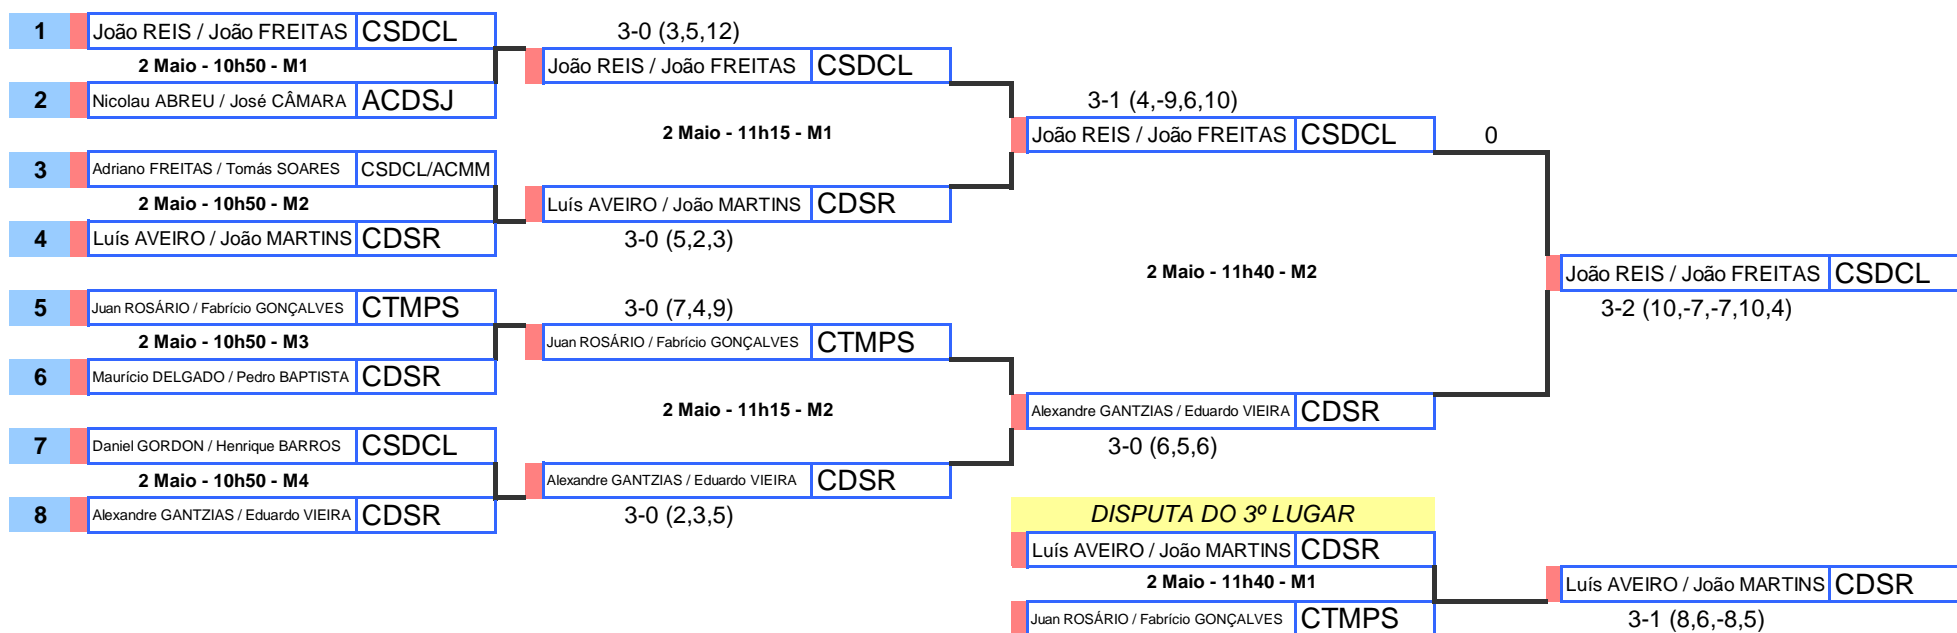

CAMPEONATO REGIONAL DE PARES 2009/2010

INFANTIS

2 de Maio de 2010 (Domingo)

Pavilhão Gimnodesportivo Bartolomeu Perestrelo

INFANTIS MASCULINOS (MAPA FINAL)

INFANTIS

INFANTIS FEMININOS

1º CLASSIFICADO		
71	Sara NUNES / Jéssica NÓBREGA	CTMPS/CDG
2º CLASSIFICADO		
75	Ana TEIXEIRA / Sandra BARRADAS	GDE
3º CLASSIFICADO		
74	Nicole RODRIGUES / Maria RODRIGUES	CDG
4º CLASSIFICADO		
72	Beatriz SILVA / Catarina PEREIRA	ACMM/CD1M
5º CLASSIFICADO		
73	Marlene FREITAS / Catarina FERREIRA	CTMPS

CLASSIFICAÇÕES FINAIS

INFANTIS MASCULINOS

1º CLASSIFICADO		
51	João REIS / João FREITAS	CSDCL
2º CLASSIFICADO		
52	Alexandre GANTZIAS / Eduardo VIEIRA	CDSR
3º CLASSIFICADO		
54	Luís AVEIRO / João MARTINS	CDSR
4º CLASSIFICADO		
53	Juan ROSÁRIO / Fabrício GONÇALVES	CTMPS
5º CLASSIFICADO		
64	Nicolau ABREU / José CÂMARA	ACDSJ
6º CLASSIFICADO		
55	Daniel GORDON / Henrique BARROS	CSDCL
7º CLASSIFICADO		
61	Adriano FREITAS / Tomás SOARES	CSDCL/ACMM
8º CLASSIFICADO		
66	Maurício DELGADO / Pedro BAPTISTA	CDSR