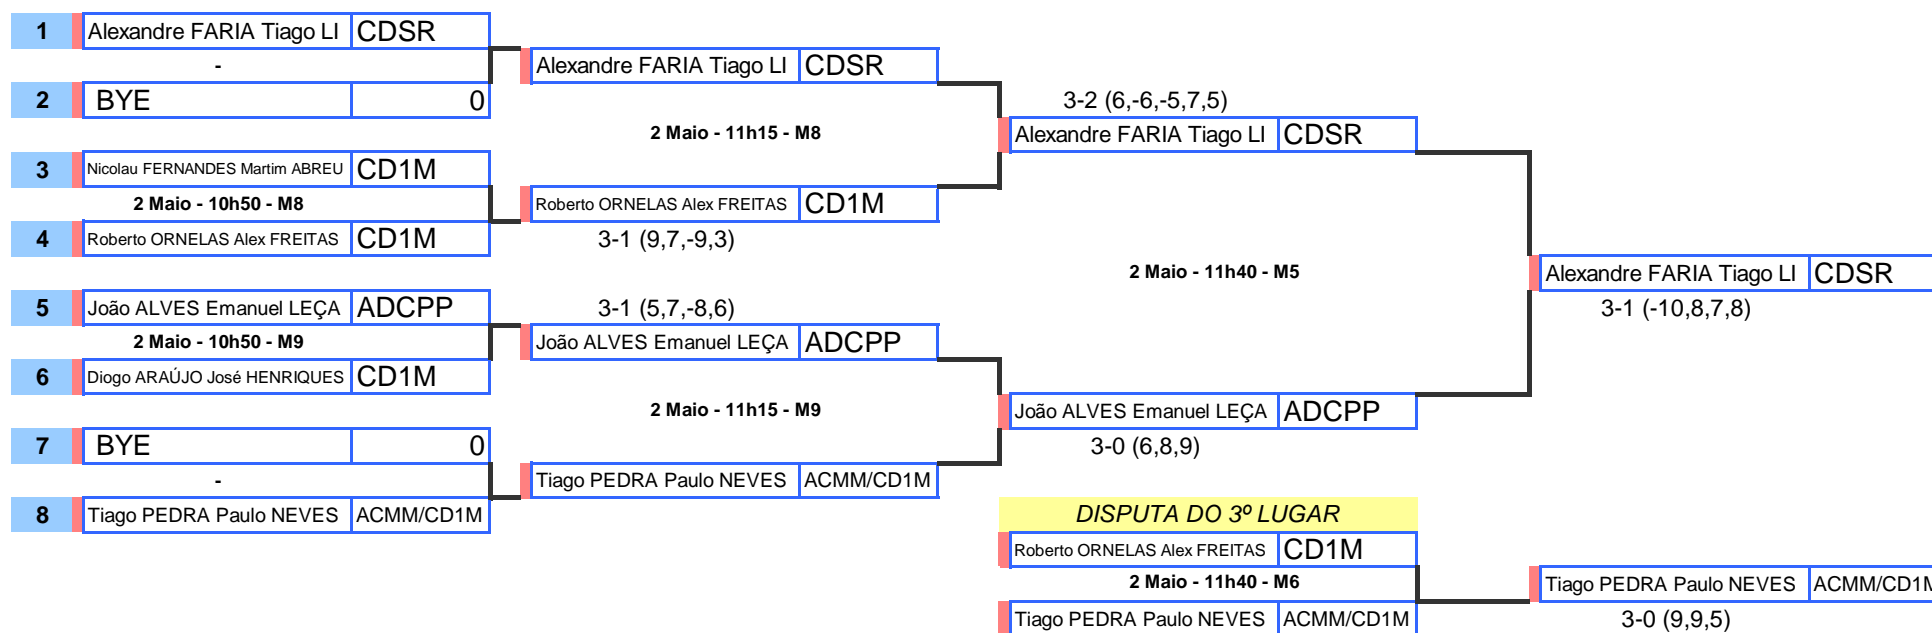

Jogo	Dia	Hora	Mesa	GRUPO 3				1	2	3	4	Pts.	Pos.
1-3 2-4	02-Mai	9:20	1 2	1	João ALVES / Emanuel LEÇA	<u>ADCPP</u>		3 - 0 2, 3, 2	3 - 0 11, 8, 4	3 - 0 3, 1, 8		6	1
1-2 3-4	02-Mai	9:40	11 ?	2	Nuno FREITAS / Gonçalo RODRIGUES	<u>ACMM</u>	0 - 3		0 - 3 -5, -6, -5	3 - 1 8, 6, -9, 7		4	3
1-4 2-3	02-Mai	10:00	7 ?	3	Roberto ORNELAS / Alex FREITAS	<u>CD1M</u>	0 - 3	3 - 0		3 - 1 -8, 2, 7, 3		5	2
				4	João GONÇALVES / João ABREU	<u>CTMST</u>	0 - 3	1 - 3	1 - 3			3	4

CAMPEONATO REGIONAL DE PARES 2009/2010

INICIADOS

2 de Maio de 2010 (Domingo)

Pavilhão Gimnodesportivo Bartolomeu Perestrelo

INICIADOS MASCULINOS (MAPA FINAL)

CAMPEONATO REGIONAL DE PARES 2009/2010

INICIADOS

2 de Maio de 2010 (Domingo)

Pavilhão Gimnodesportivo Bartolomeu Perestrelo

MISTOS INICIADOS (MAPA ÚNICO)

CADETES

INICIADOS FEMININOS

1º CLASSIFICADO		
21	Diana ALMEIDA Adriana SILVA	ADCPP
2º CLASSIFICADO		
22	Samanta ABREU Eugénia BARROS	CSDCL
3º CLASSIFICADO		
24	Ana CARDOSO Mariana COELHO	CD1M
4º CLASSIFICADO		
23	Filipa RODRIGUES Tatiana FREITAS	CSDCL