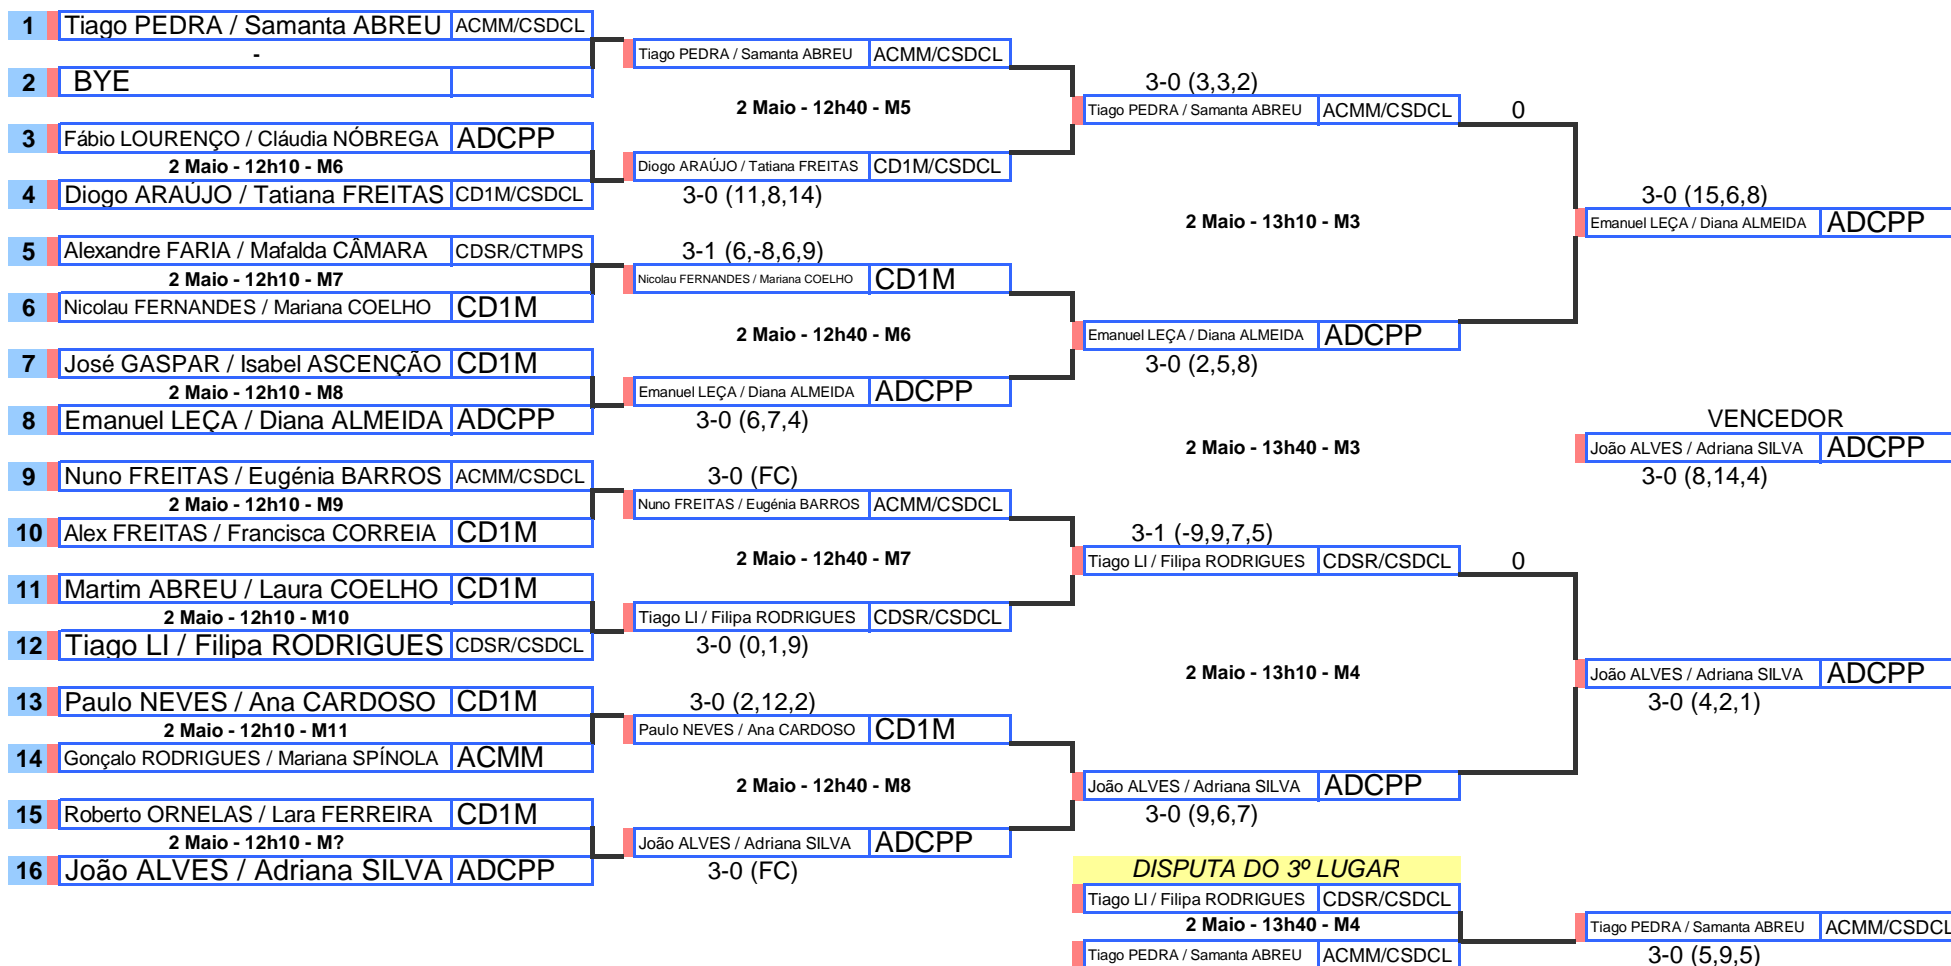

CAMPEONATO REGIONAL DE PARES 2009/2010

INICIADOS

2 de Maio de 2010 (Domingo)

Pavilhão Gimnodesportivo Bartolomeu Perestrelo

MISTOS INICIADOS (MAPA ÚNICO)

CADETES

INICIADOS FEMININOS

1º CLASSIFICADO		
21	Diana ALMEIDA Adriana SILVA	ADCPP
2º CLASSIFICADO		
22	Samanta ABREU Eugénia BARROS	CSDCL
3º CLASSIFICADO		
24	Ana CARDOSO Mariana COELHO	CD1M
4º CLASSIFICADO		
23	Filipa RODRIGUES Tatiana FREITAS	CSDCL

CLASSIFICAÇÕES FINAIS

INICIADOS MASCULINOS

1º CLASSIFICADO		
1	Alexandre FARIA Tiago LI	CDSR
2º CLASSIFICADO		
3	João ALVES Emanuel LEÇA	ADCPP
3º CLASSIFICADO		
2	Tiago PEDRA Paulo NEVES	ACMM/CD1M
4º CLASSIFICADO		
9	Roberto ORNELAS Alex FREITAS	CD1M
5º CLASSIFICADO		
8	Diogo ARAÚJO José HENRIQUES	CD1M
6º CLASSIFICADO		
5	Nicolau FERNANDES Martim ABREU	CD1M

CLASSIFICAÇÕES FINAIS