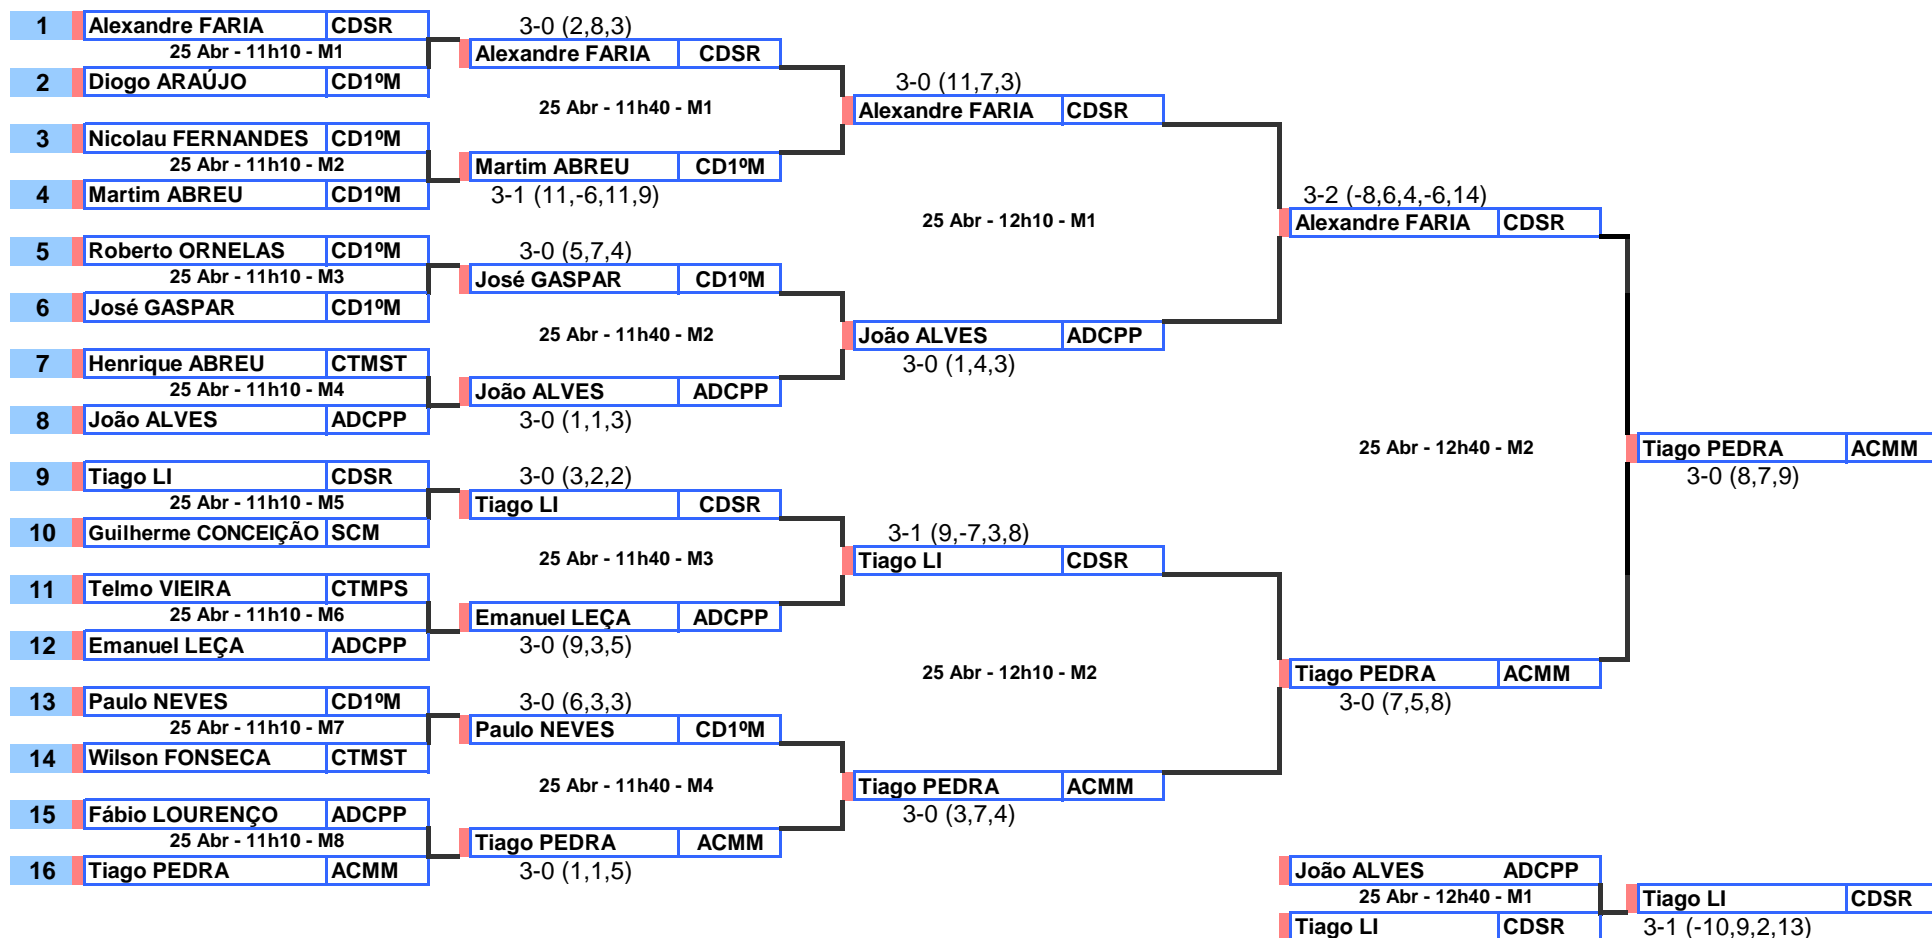

CAMPEONATO REGIONAL DE SINGULARES INICIADOS

Pavilhão Gimnodesportivo Bartolomeu Perestrelo

25 de Abril de 2010 (Domingo)

INICIADOS MASCULINOS (MAPA FINAL)

CAMPEONATO REGIONAL DE SINGULARES INICIADOS

INICIADOS FEMININOS

1º CLASSIFICADO		
2	Adriana SILVA	ADCPP
2º CLASSIFICADO		
7	Diana ALMEIDA	ADCPP
3º CLASSIFICADO		
1	Samanta ABREU	CSDCL
4º CLASSIFICADO		
8	Ana CARDOSO	CD1ºM
5º CLASSIFICADO		
6	Ana RODRIGUES	CSDCL
6º CLASSIFICADO		
4	Mariana COELHO	CD1ºM
7º CLASSIFICADO		
5	Tatiana FREITAS	CSDCL
8º CLASSIFICADO		
3	Eugénia BARROS	CSDCL

CLASSIFICAÇÕES FINAIS