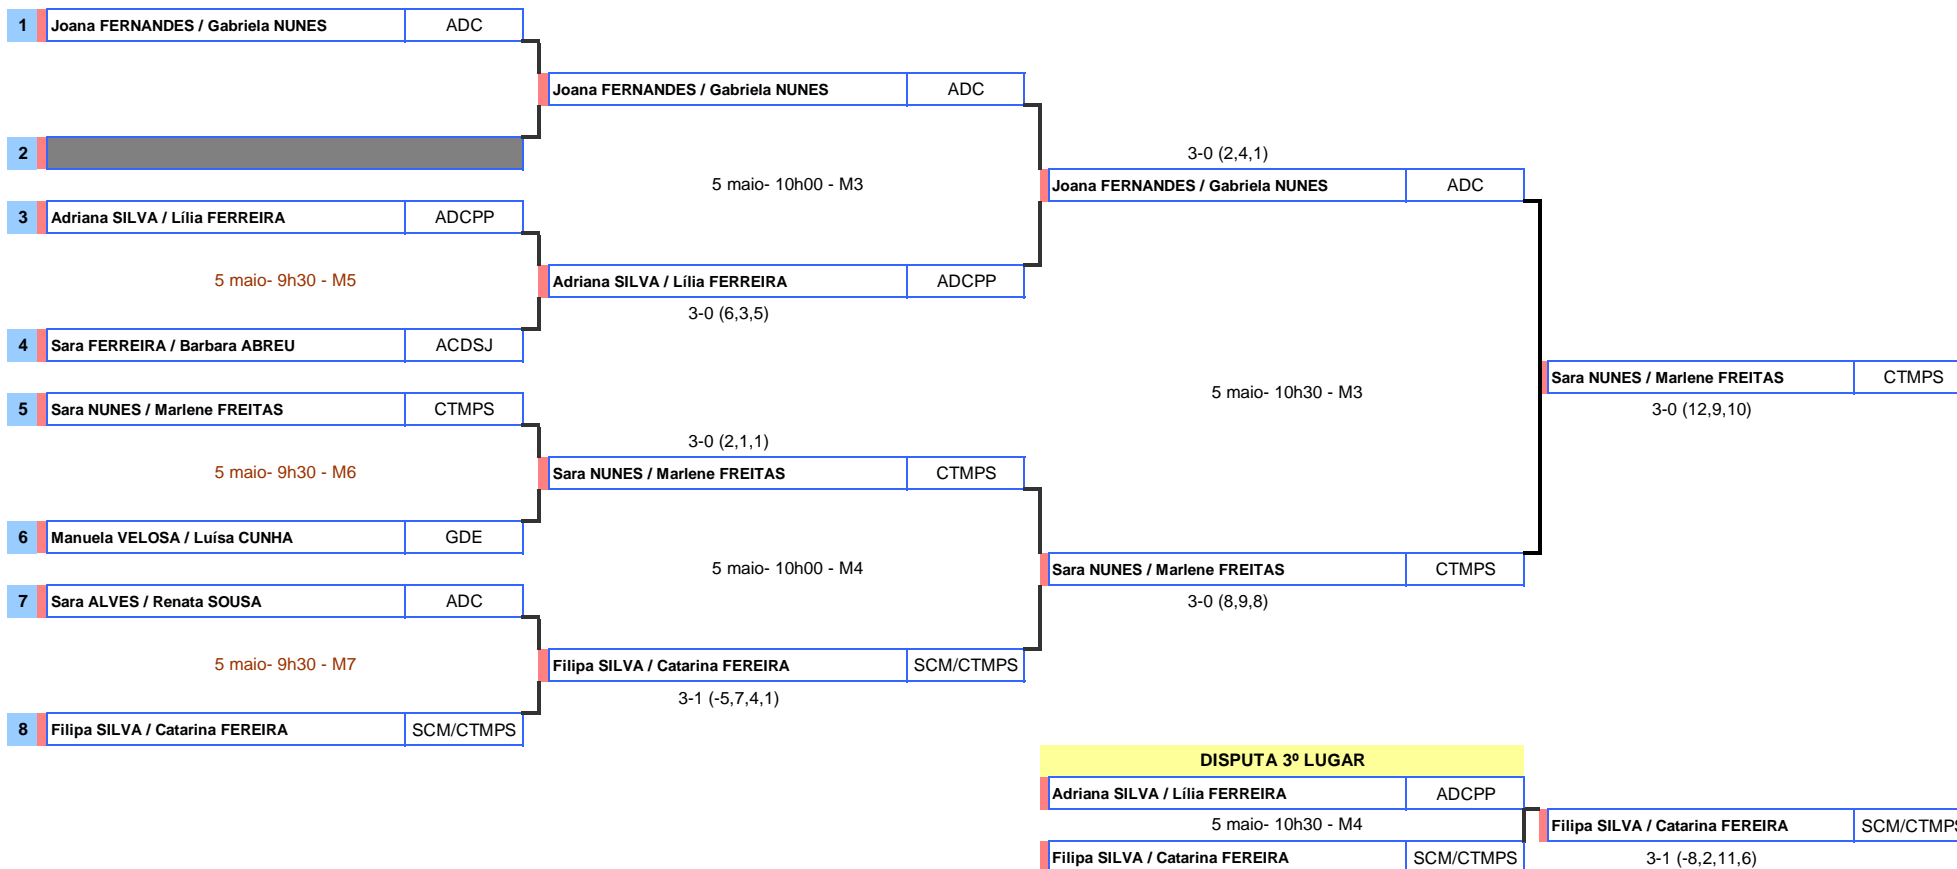

CAMPEONATO REGIONAL DE PARES JUNIORES 2012/2013

5 de maio de 2013

Pavilhão Gimnodesportivo Bartolomeu Perestrelo

JUNIORES FEMININOS

MAPA FINAL