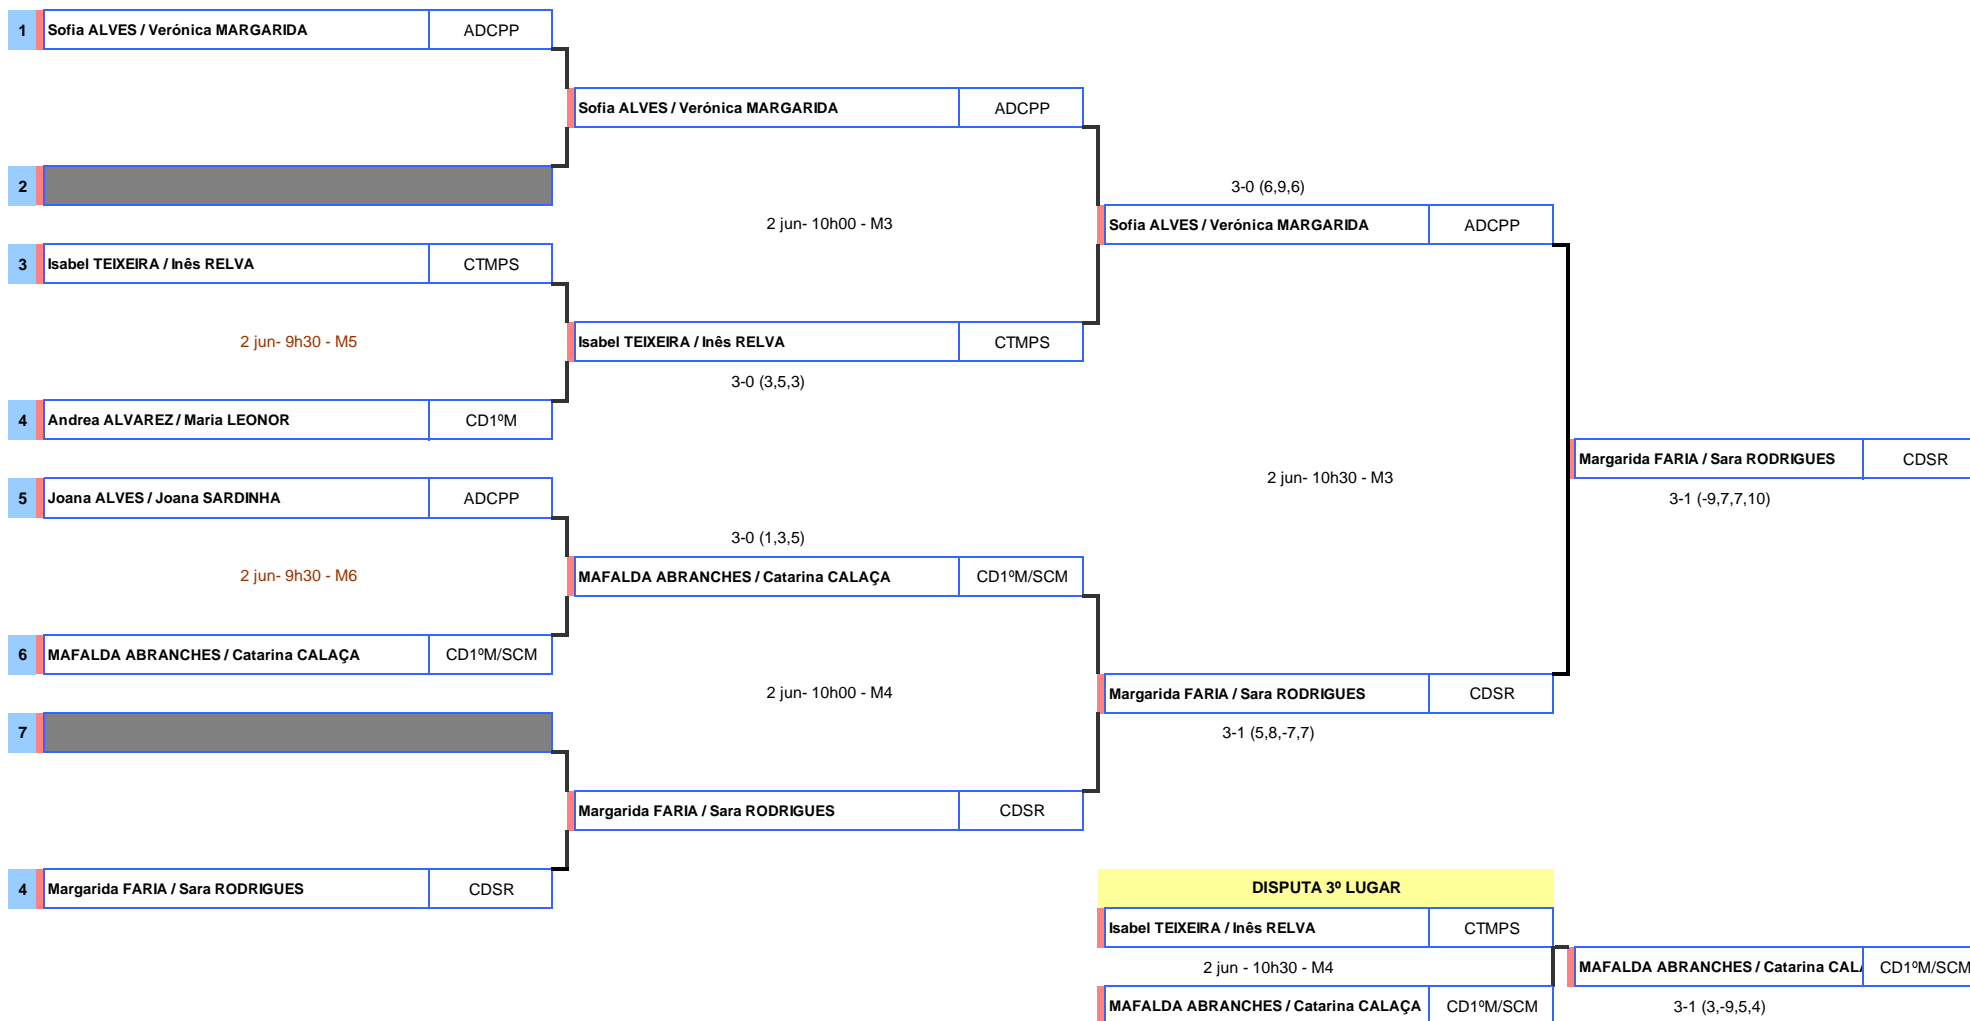

CAMPEONATOS REGIONAIS DE PARES

COMPILAÇÃO DE RESULTADOS

ÉPOCA DESPORTIVA 2012/2013

CAMPEONATO REGIONAL DE PARES INICIADOS 2012/2013

2 de junho de 2013

Pavilhão do Clube Desportivo São Roque

INICIADOS FEMININOS

MAPA FINAL

CAMPEONATO REGIONAL DE PARES INICIADOS 2012/2013

2 de junho de 2013
Pavilhão do Clube Desportivo São Roque

MISTOS INICIADOS

FASE ÚNICA

CAMPEONATO REGIONAL DE PARES INFANTIS 2012/2013

27 de janeiro de 2013