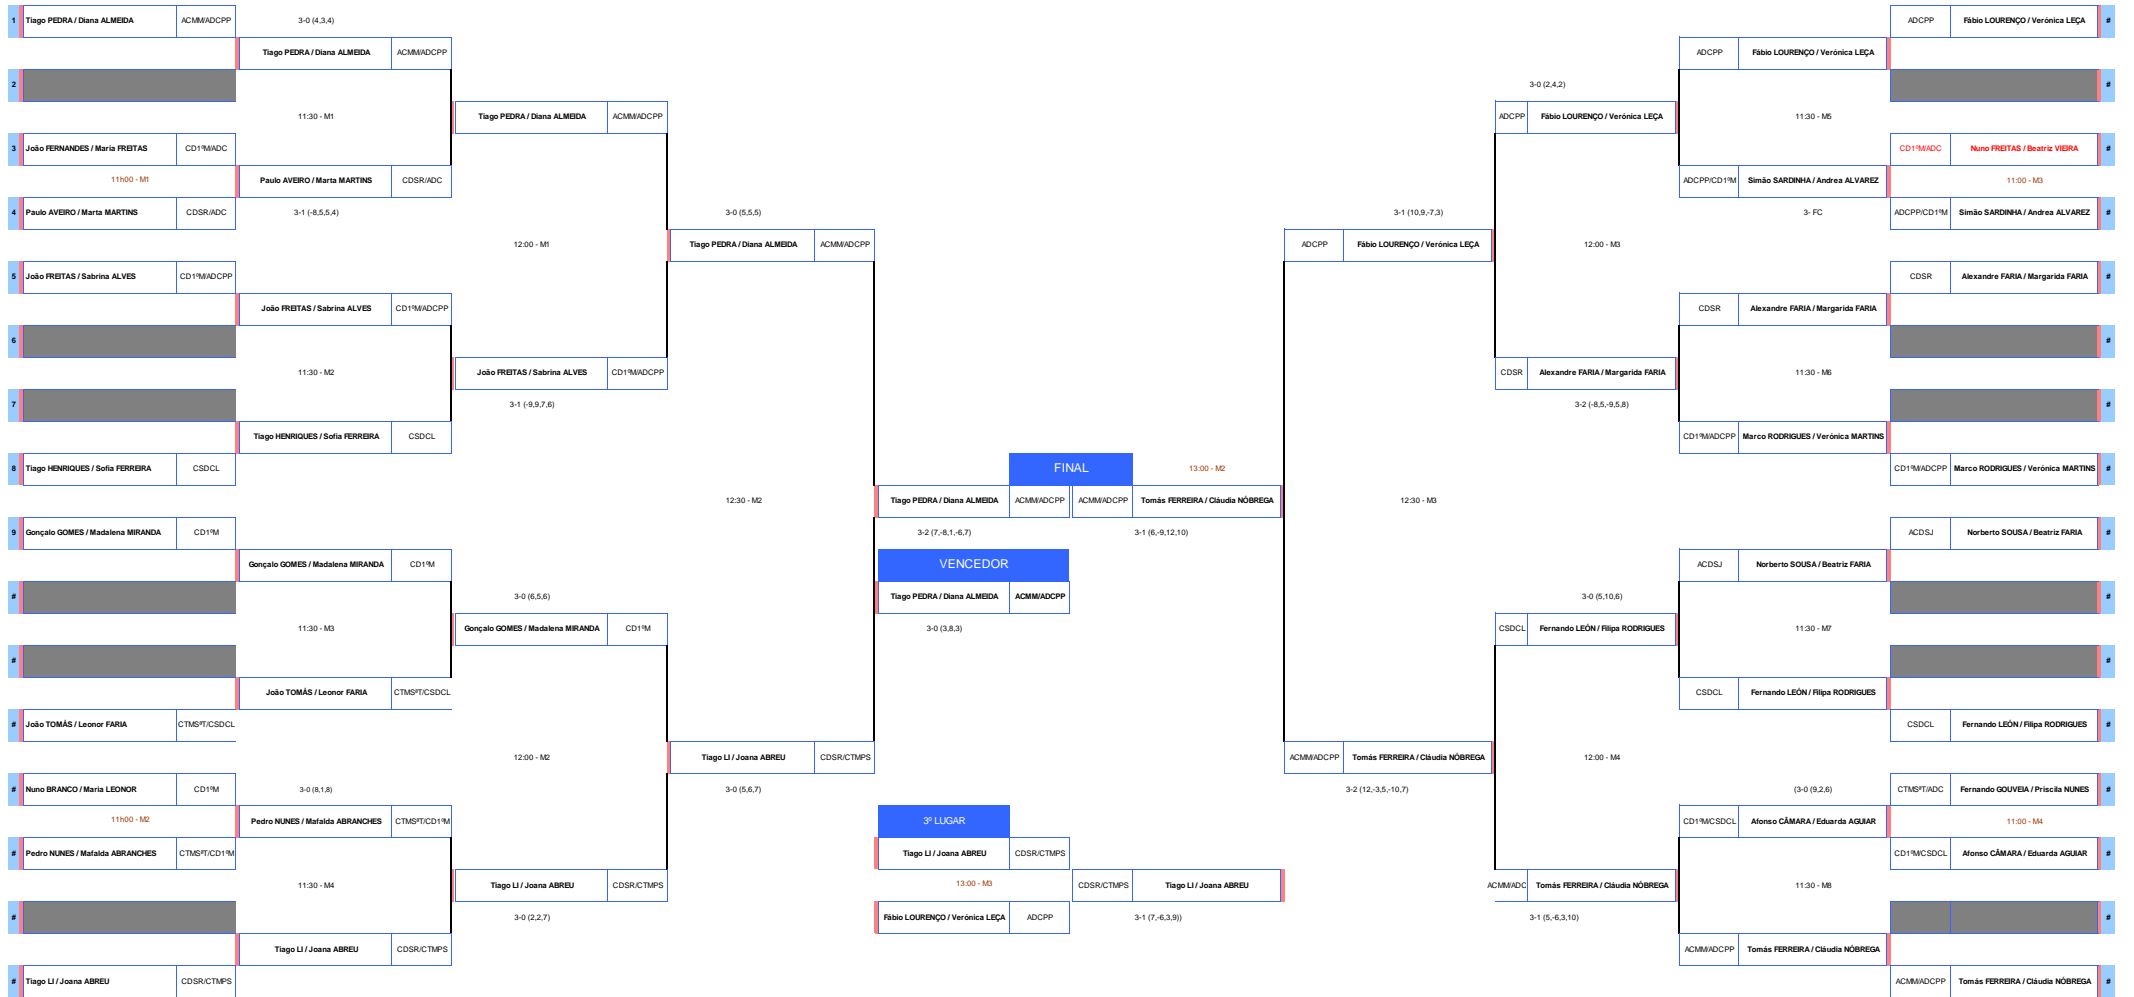

FASE ÚNICA

CAMPEONATO REGIONAL DE PARES INFANTIS 2012/2013

27 de janeiro de 2013

Pavilhão Gimnodesportivo Bartolomeu Perestrelo

PARES MISTOS INFANTIS MAPA FINAL

CAMP. REGIONAL DE PARES CADETES E SUB-21 2012/2013