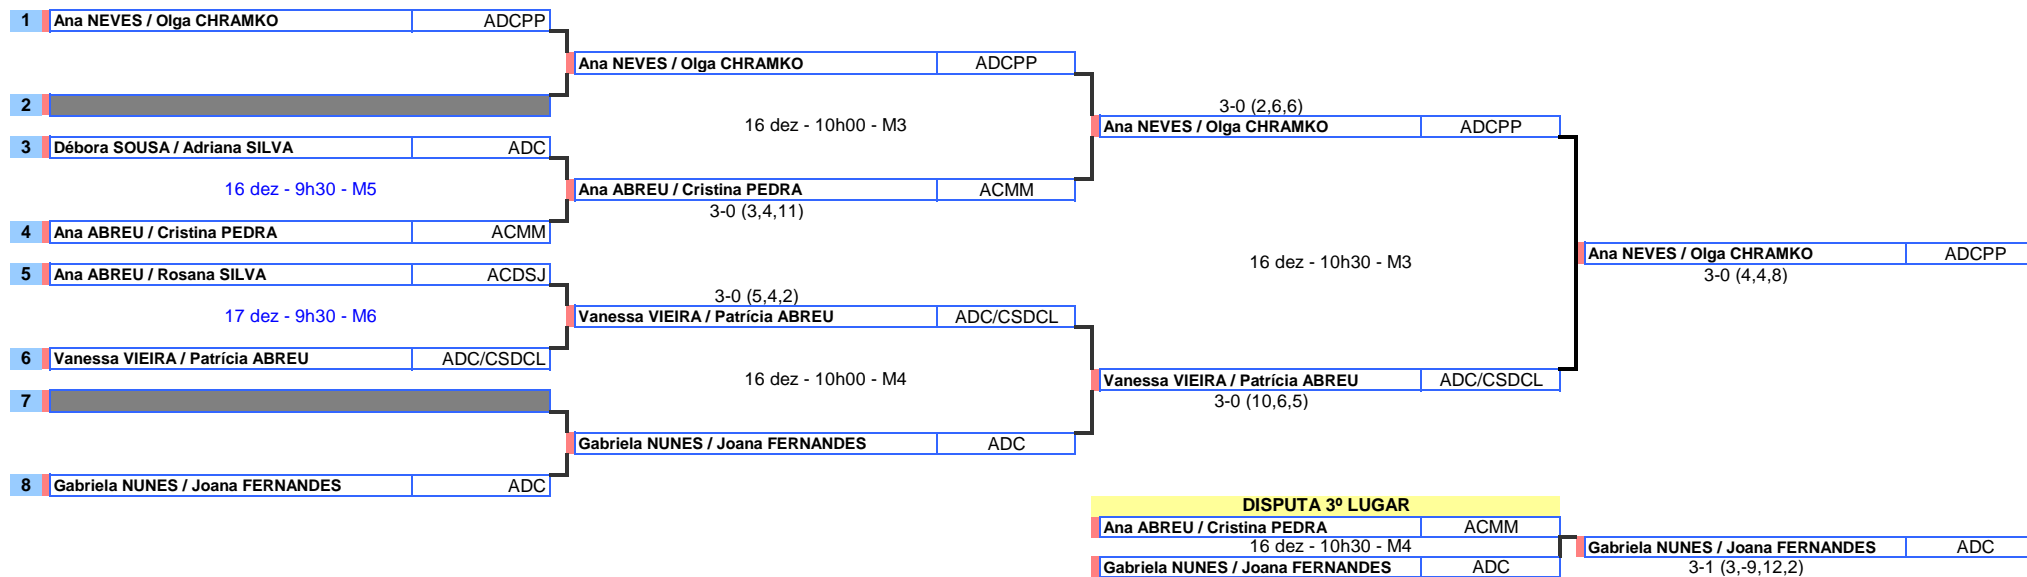

CAMPEONATO REGIONAL DE PARES SENIORES 2012/2013

16 de dezembro de 2012

Pavilhão Gimnodesportivo Bartolomeu Perestrelo

SENIORES FEMININOS

MAPA FINAL

CAMPEONATO REGIONAL DE PARES SENIORES 2012/2013

16 de dezembro de 2012