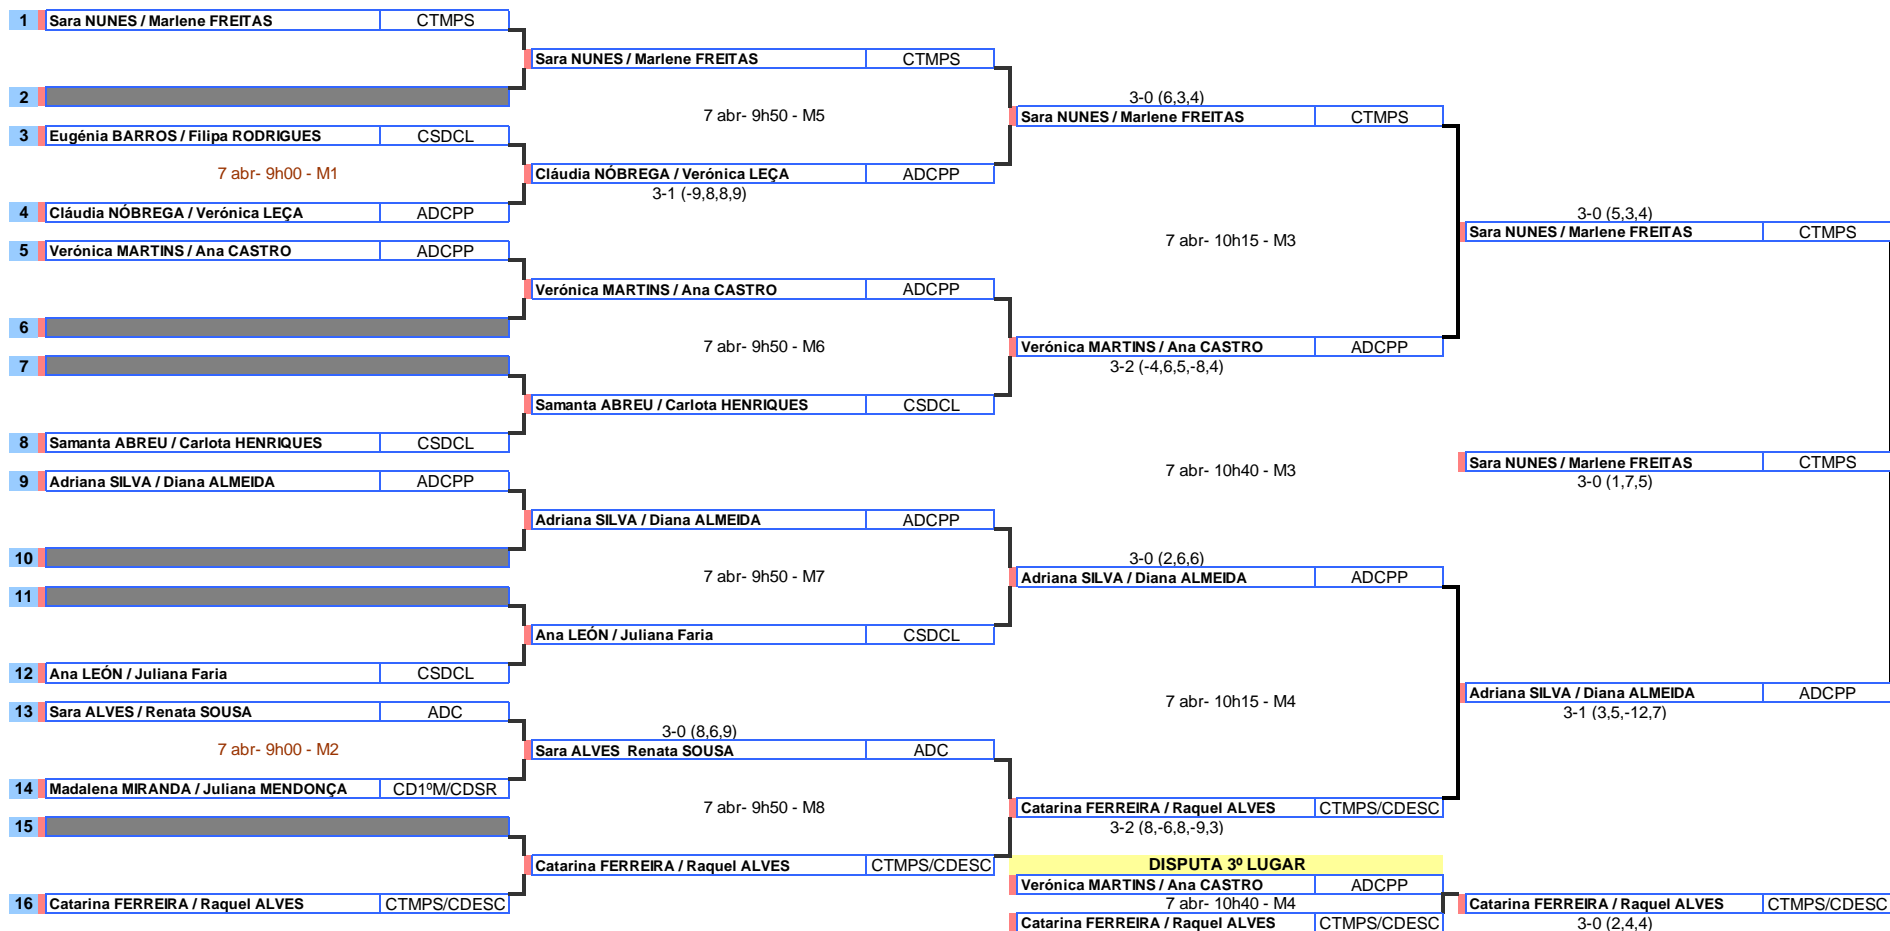

CAMP. REGIONAL DE PARES CADETES E SUB-21 2012/2013

7 de abril de 2013

Pavilhão Bartolomeu Perestrelo (Funchal)

CADETES FEMININOS

MAPA FINAL