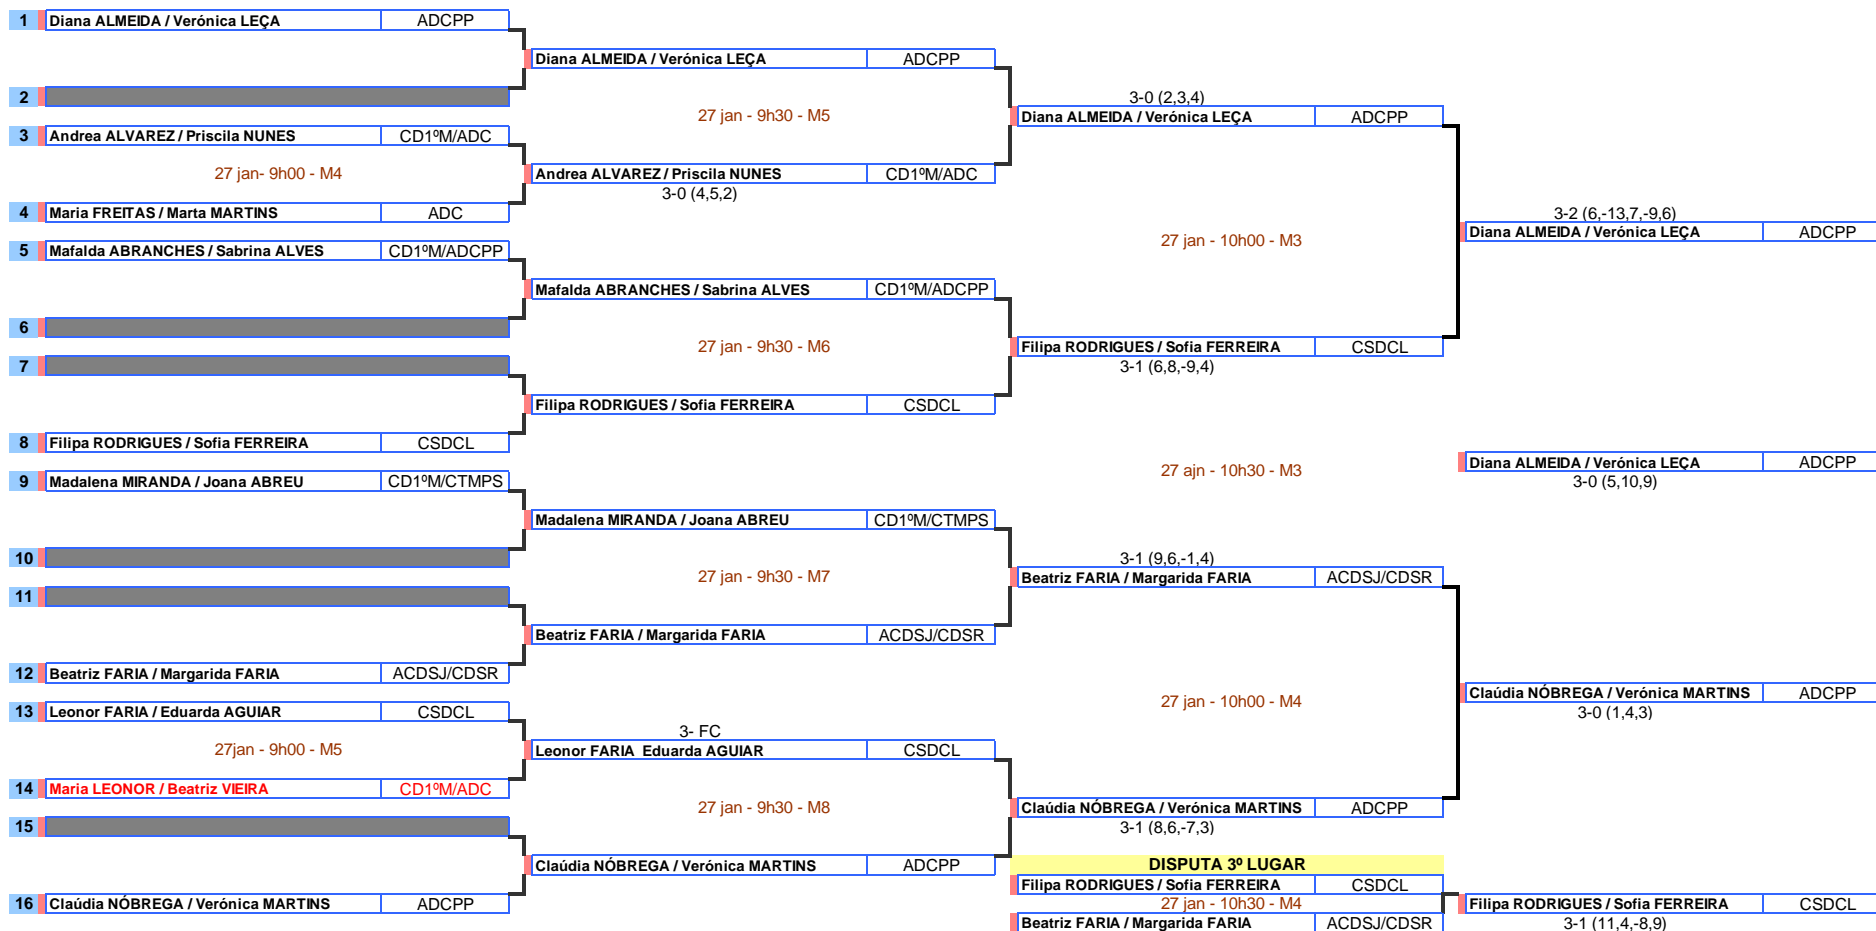

CAMPEONATO REGIONAL DE PARES INFANTIS 2012/2013

27 de janeiro de 2013

Pavilhão Gimnodesportivo Bartolomeu Perestrelo

INFANTIS FEMININOS

MAPA FINAL