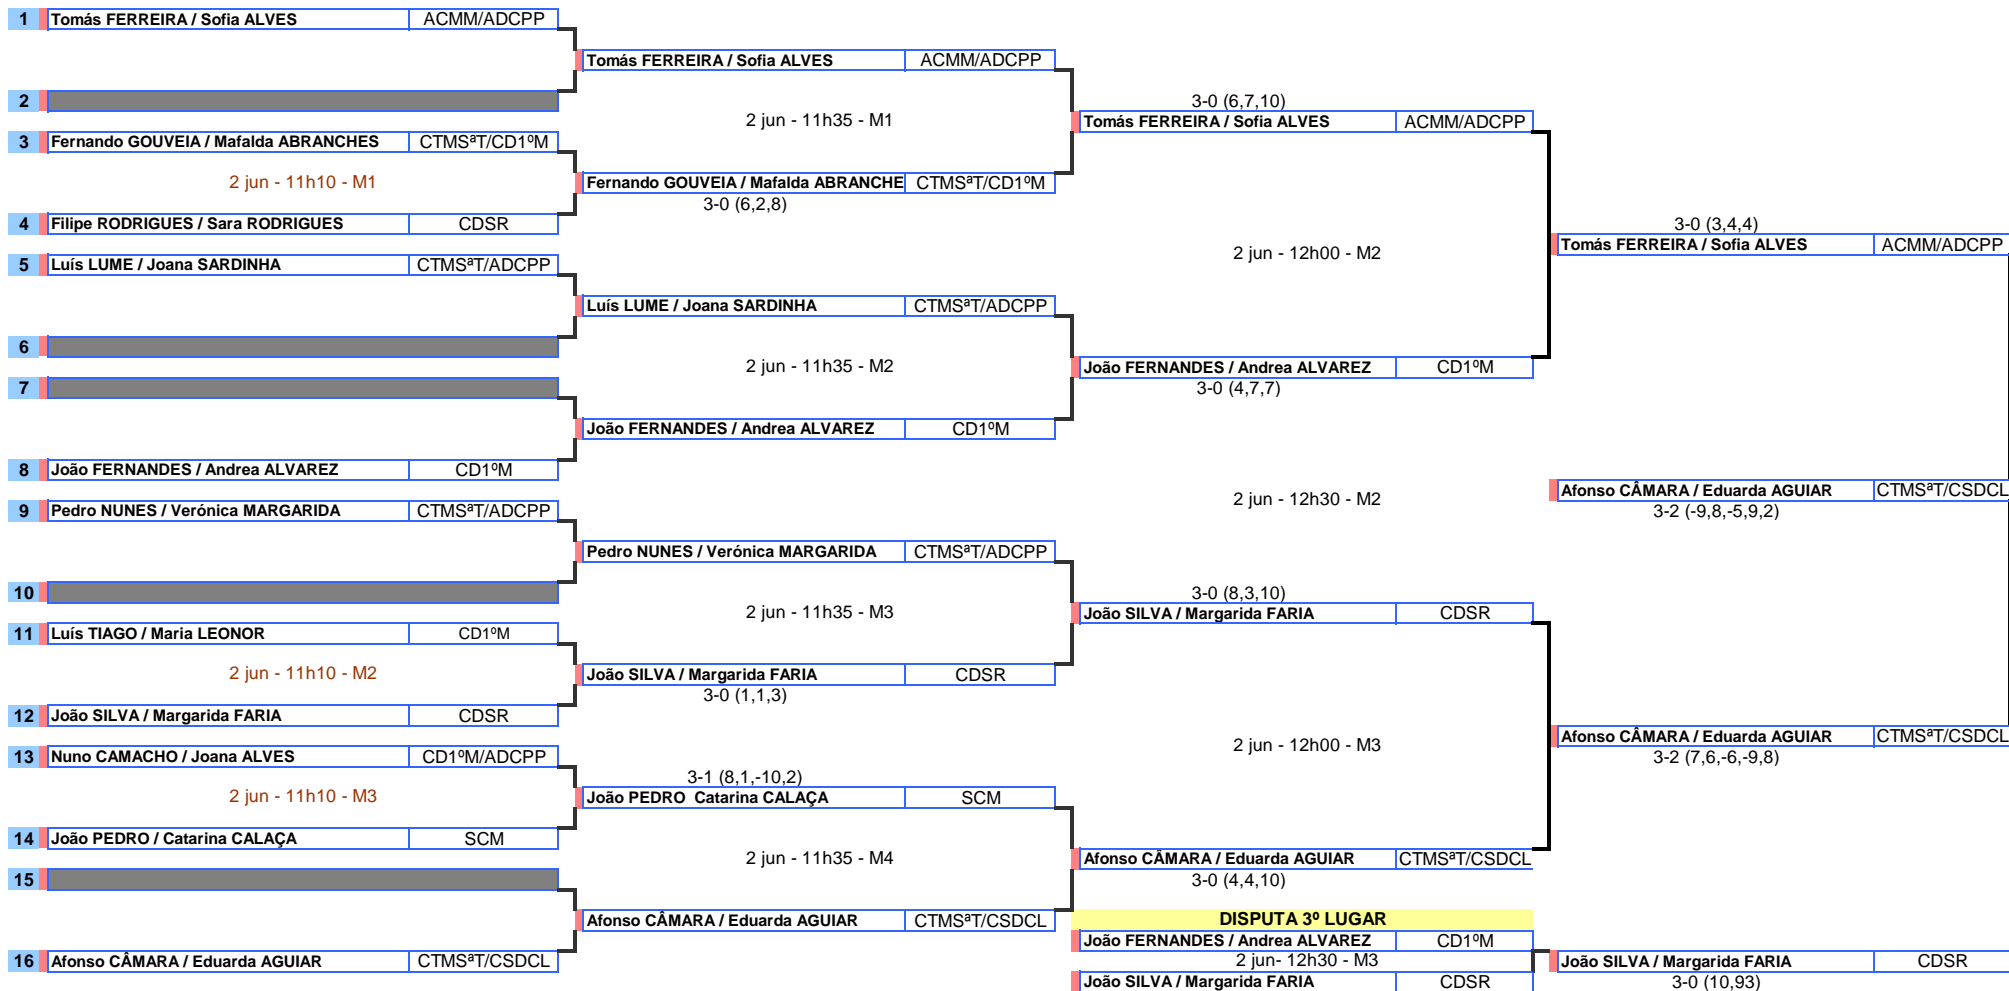

MAPA FINAL

CAMPEONATO REGIONAL DE PARES INICIADOS 2012/2013

2 de junho de 2013
Pavilhão do Clube Desportivo São Roque

MISTOS INICIADOS

FASE ÚNICA

CAMPEONATO REGIONAL DE PARES INFANTIS 2012/2013

27 de janeiro de 2013

Pavilhão Gimnodesportivo Bartolomeu Perestrelo

INFANTIS FEMININOS

MAPA FINAL

CAMPEONATO REGIONAL DE PARES INFANTIS 2012/2013

27 de janeiro de 2013

Pavilhão Gimnodesportivo Bartolomeu Perestrelo

INFANTIS MASCULINOS