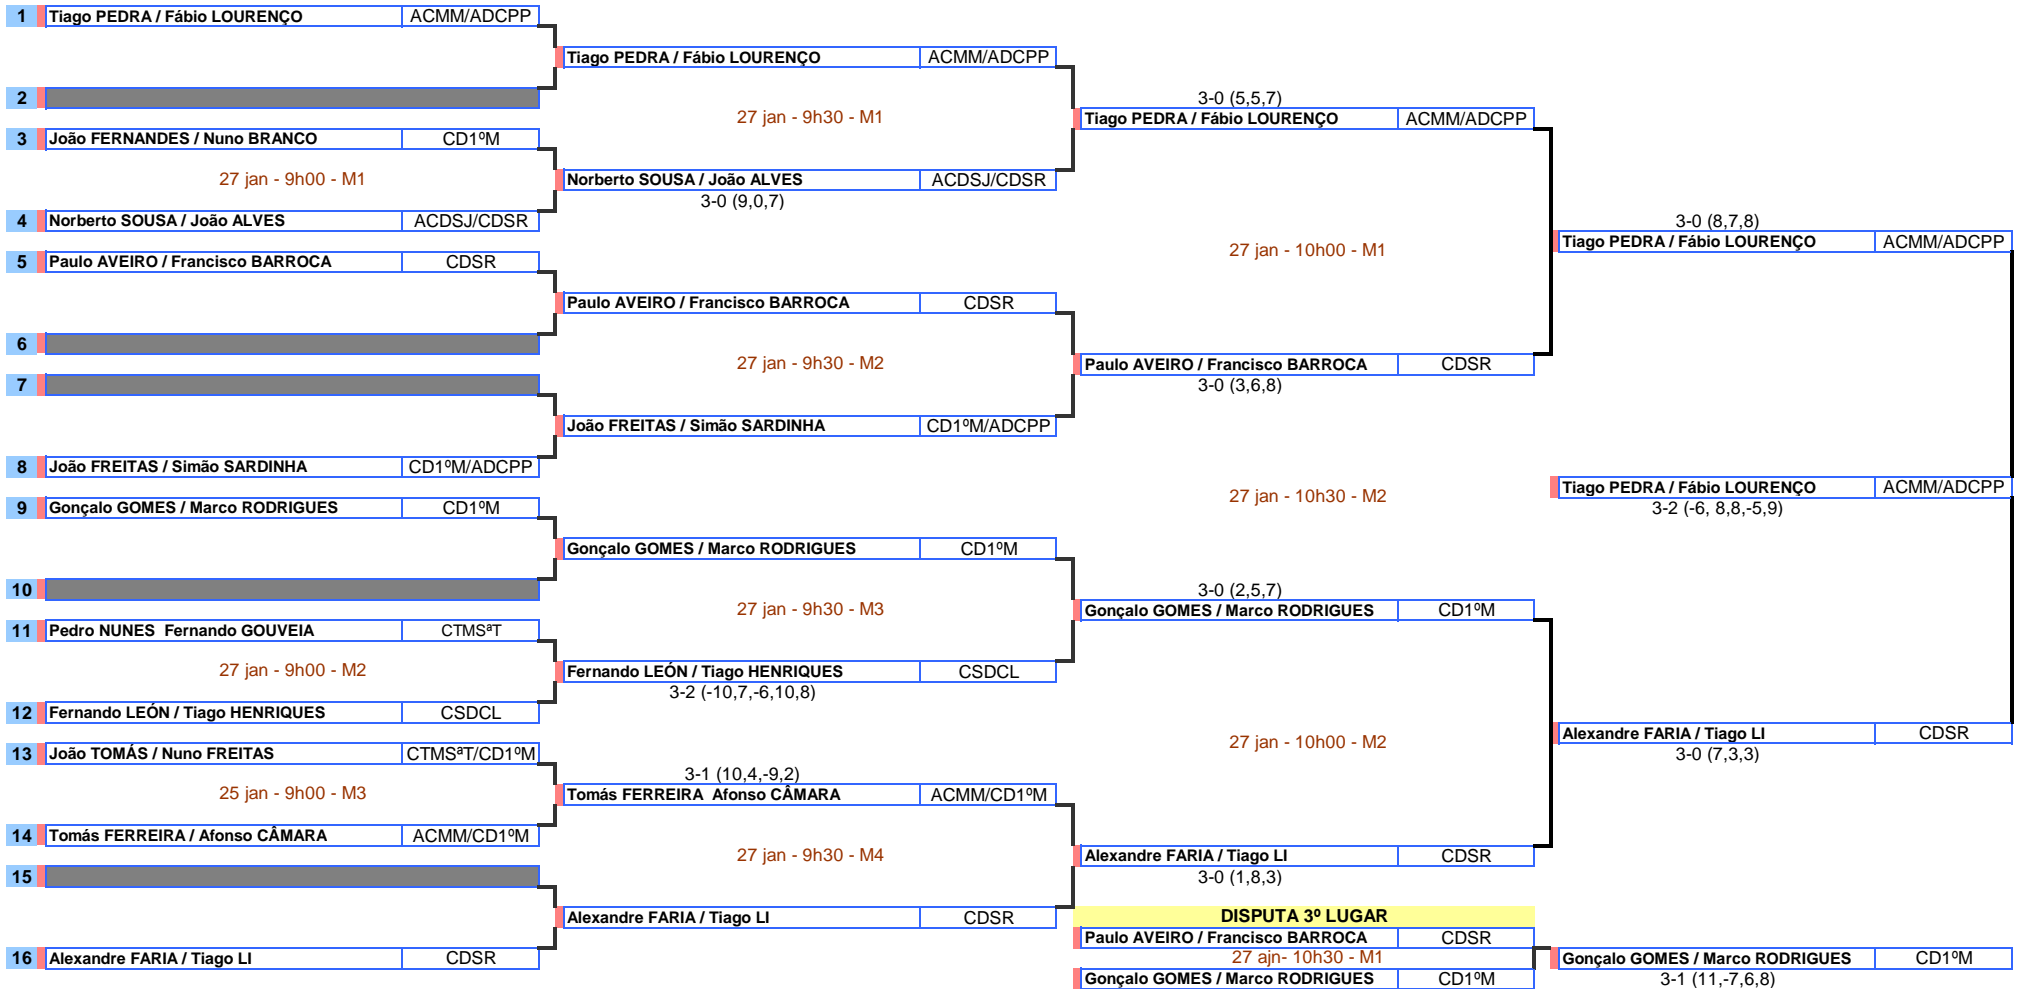

CAMPEONATO REGIONAL DE PARES INFANTIS 2012/2013

27 de janeiro de 2013

Pavilhão Gimnodesportivo Bartolomeu Perestrelo

INFANTIS MASCULINOS

FASE ÚNICA