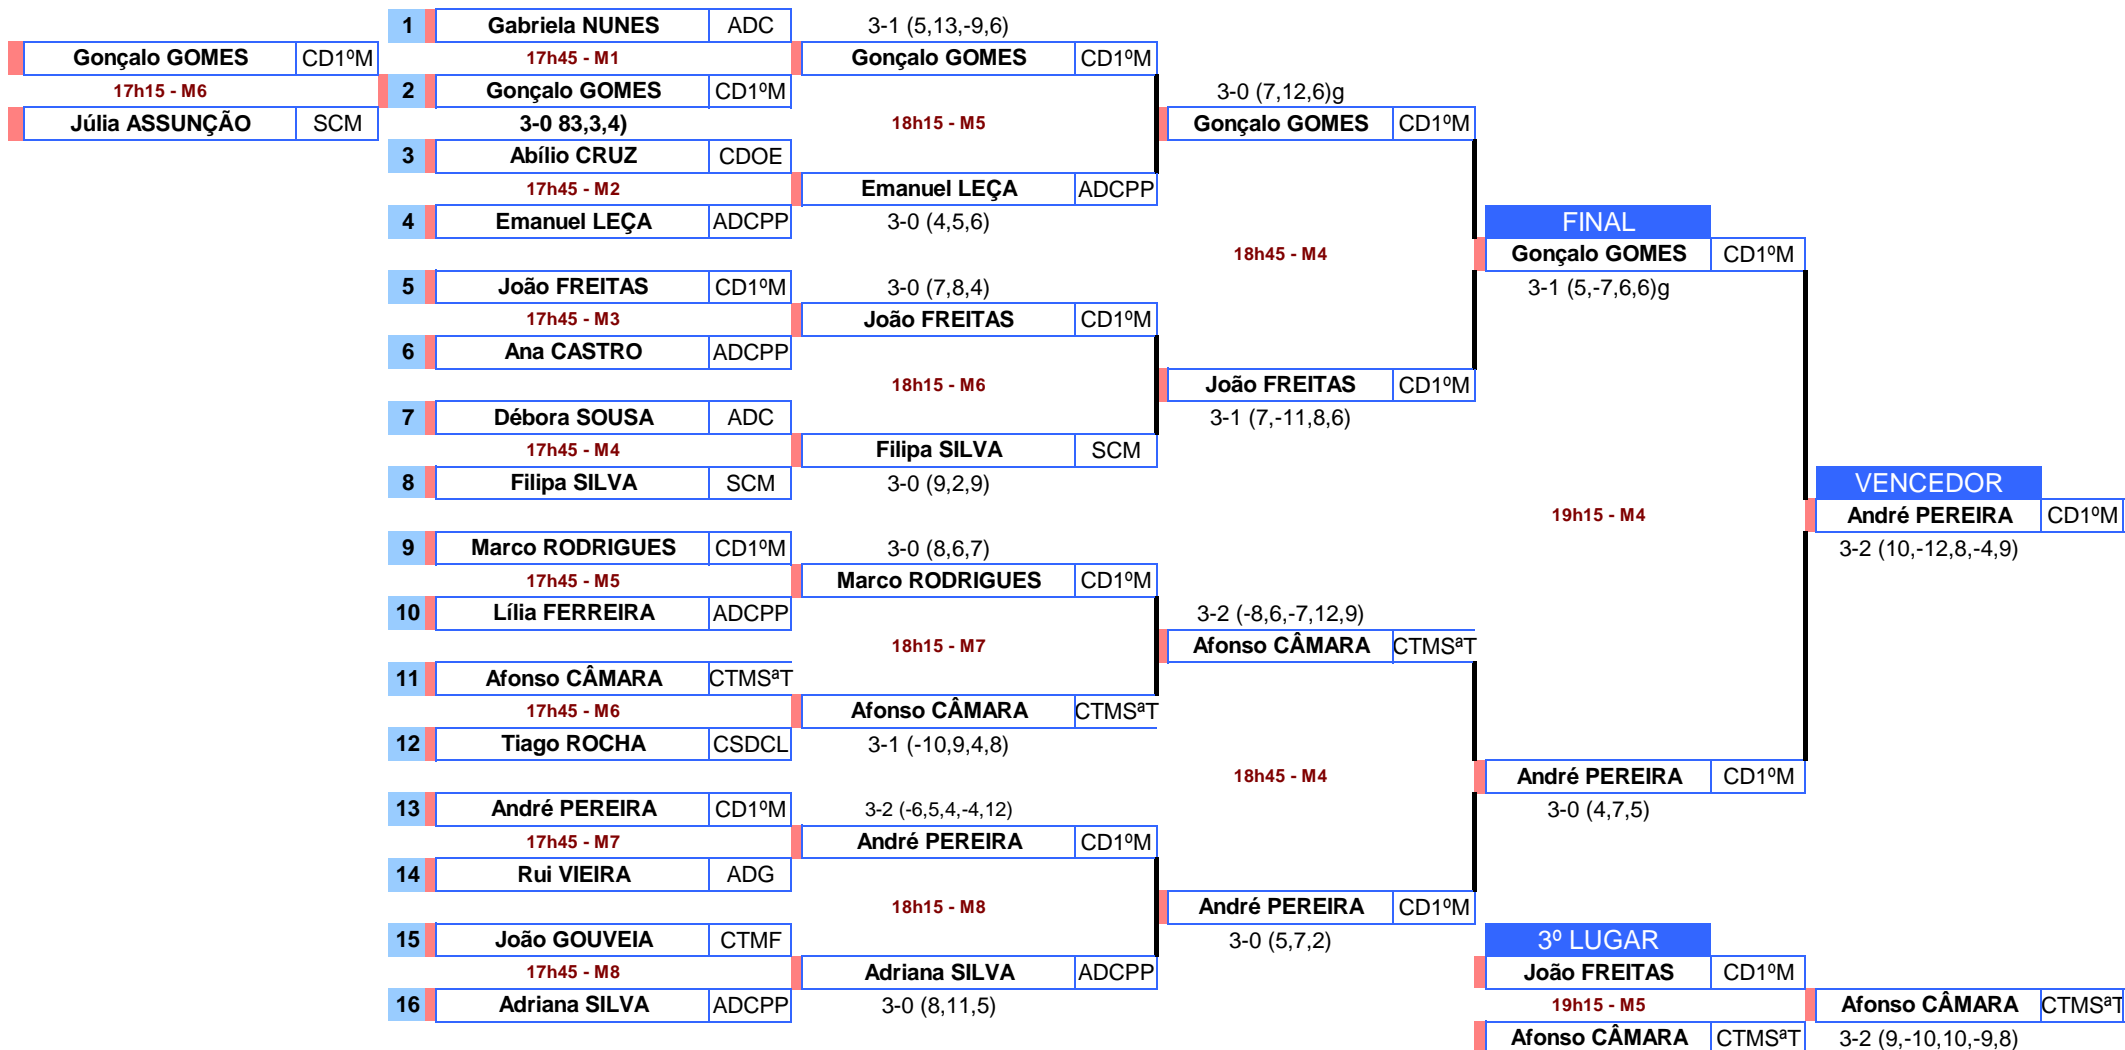

TORNEIO DOS REGIONAIS 2012/2013

22 de junho de 2013

Pavilhão Gimnodesportivo Bartolomeu Perestrelo

MAPA FINAL

3ª DIVISÃO MASCULINA & 1ª DIVISÃO FEMININA

TORNEIO DOS REGIONAIS 2012/2013

22 de junho de 2013

Pavilhão Gimnodesportivo Bartolomeu Perestrelo