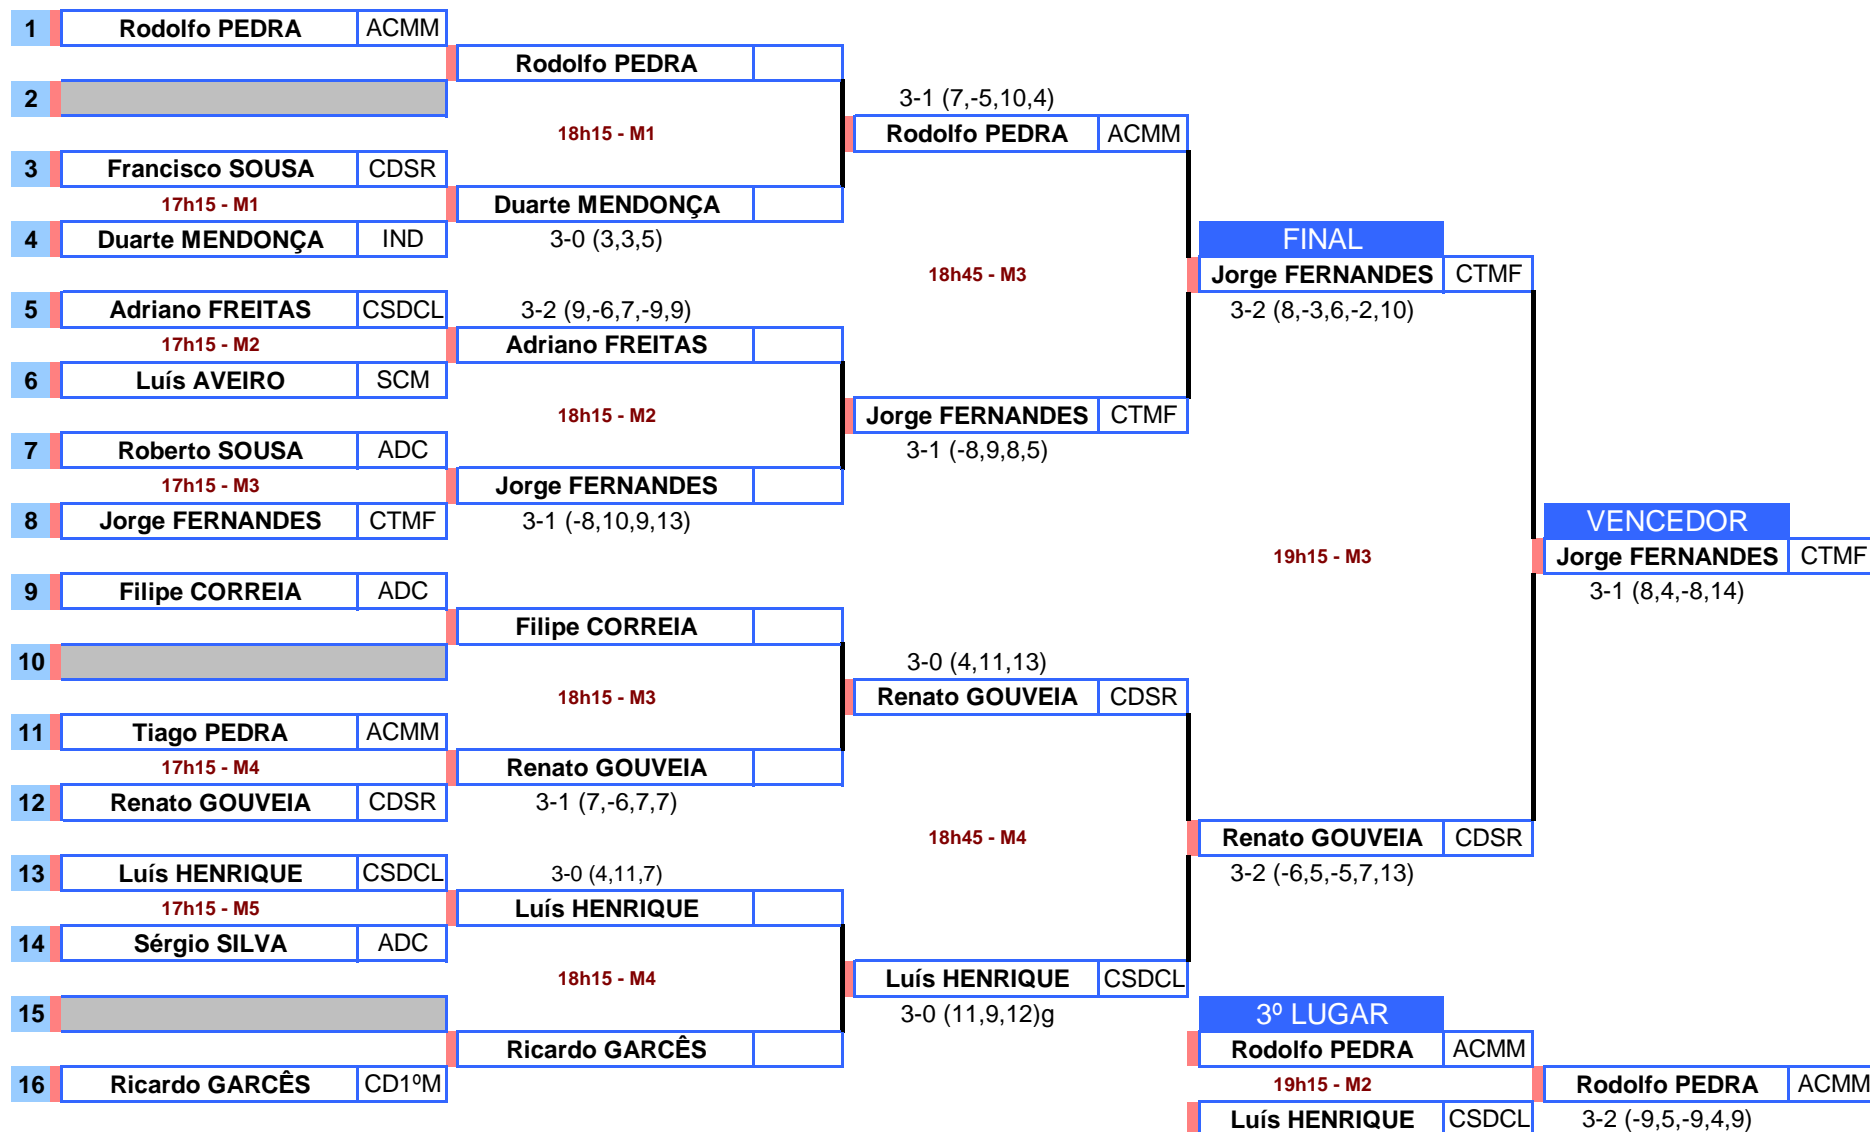

TORNEIO DOS REGIONAIS 2012/2013

22 de junho de 2013

Pavilhão Gimnodesportivo Bartolomeu Perestrelo

MAPA FINAL

1ª & 2ª DIVISÃO MASCULINA

TORNEIO DOS REGIONAIS 2012/2013

22 de junho de 2013

Pavilhão Gimnodesportivo Bartolomeu Perestrelo