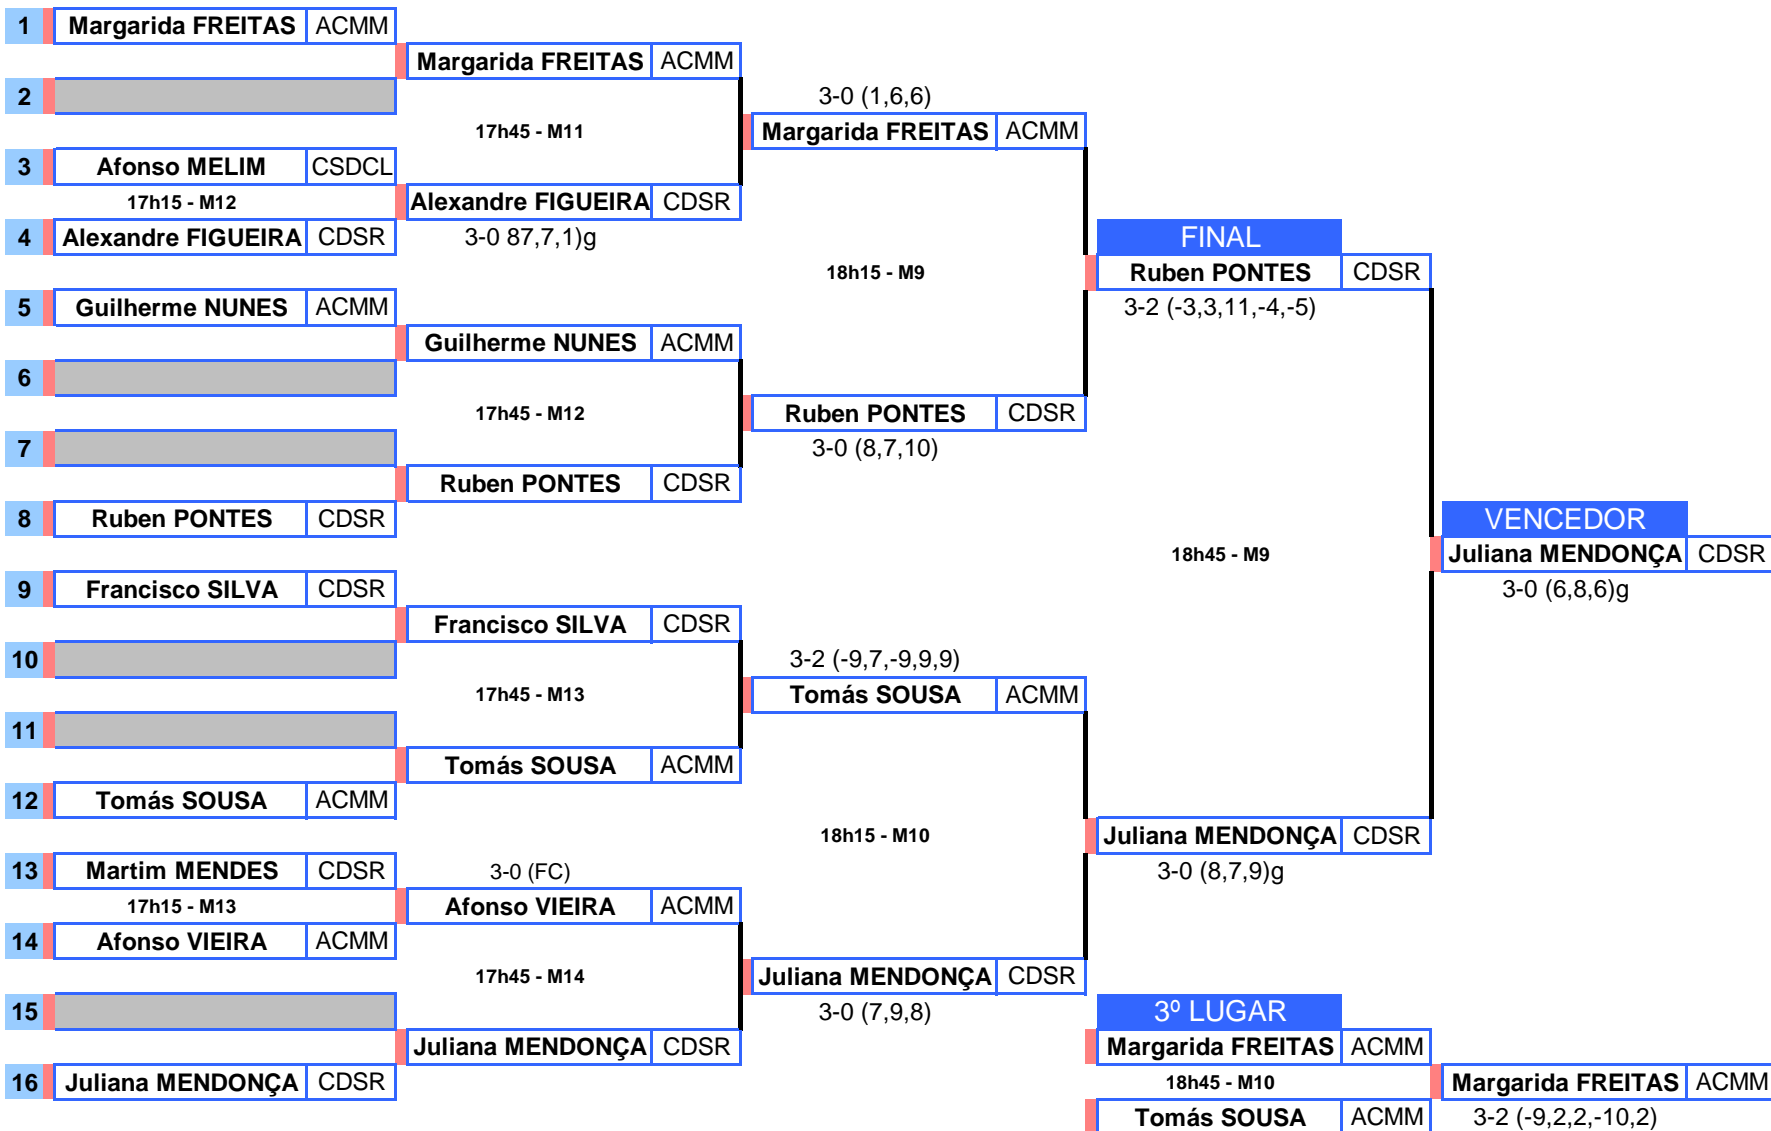

TORNEIO DOS REGIONAIS 2012/2013

22 de junho de 2013

Pavilhão Gimnodesportivo Bartolomeu Perestrelo

MAPA FINAL

PROVA EXTRA

TORNEIO DOS REGIONAIS 2012/2013

22 de junho de 2013

Pavilhão Gimnodesportivo Bartolomeu Perestrelo