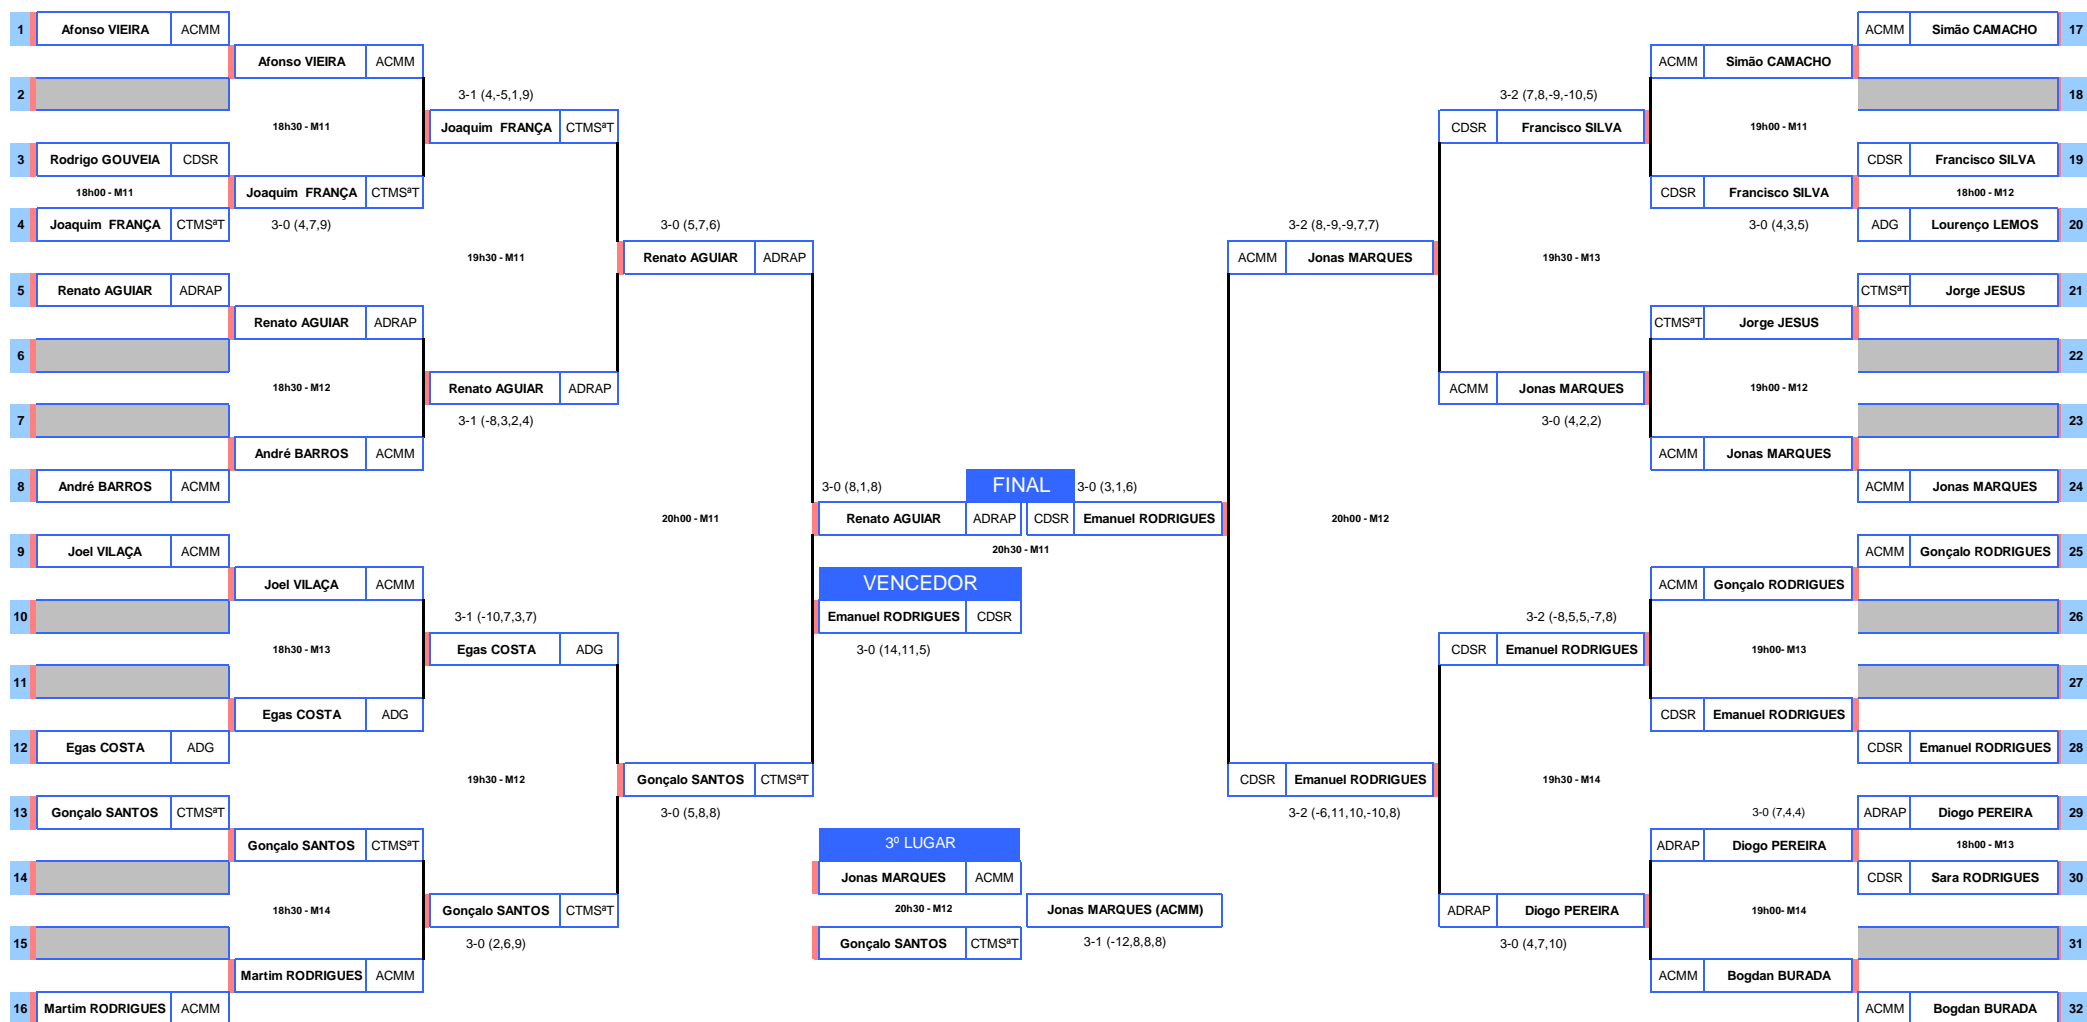

TORNEIO DOS REGIONAIS 2013/2014

21 de junho de 2014

Pavilhão Gimnodesportivo Bartolomeu Perestrelo

MAPA FINAL

PROVA EXTRA

1ª e 2ª div masc

1º CLASSIFICADO	
Duarte MENDONÇA	ADC
2º CLASSIFICADO	
Alexandre FARIA	CDSR
3º CLASSIFICADO	
Tiago LI	CDSR