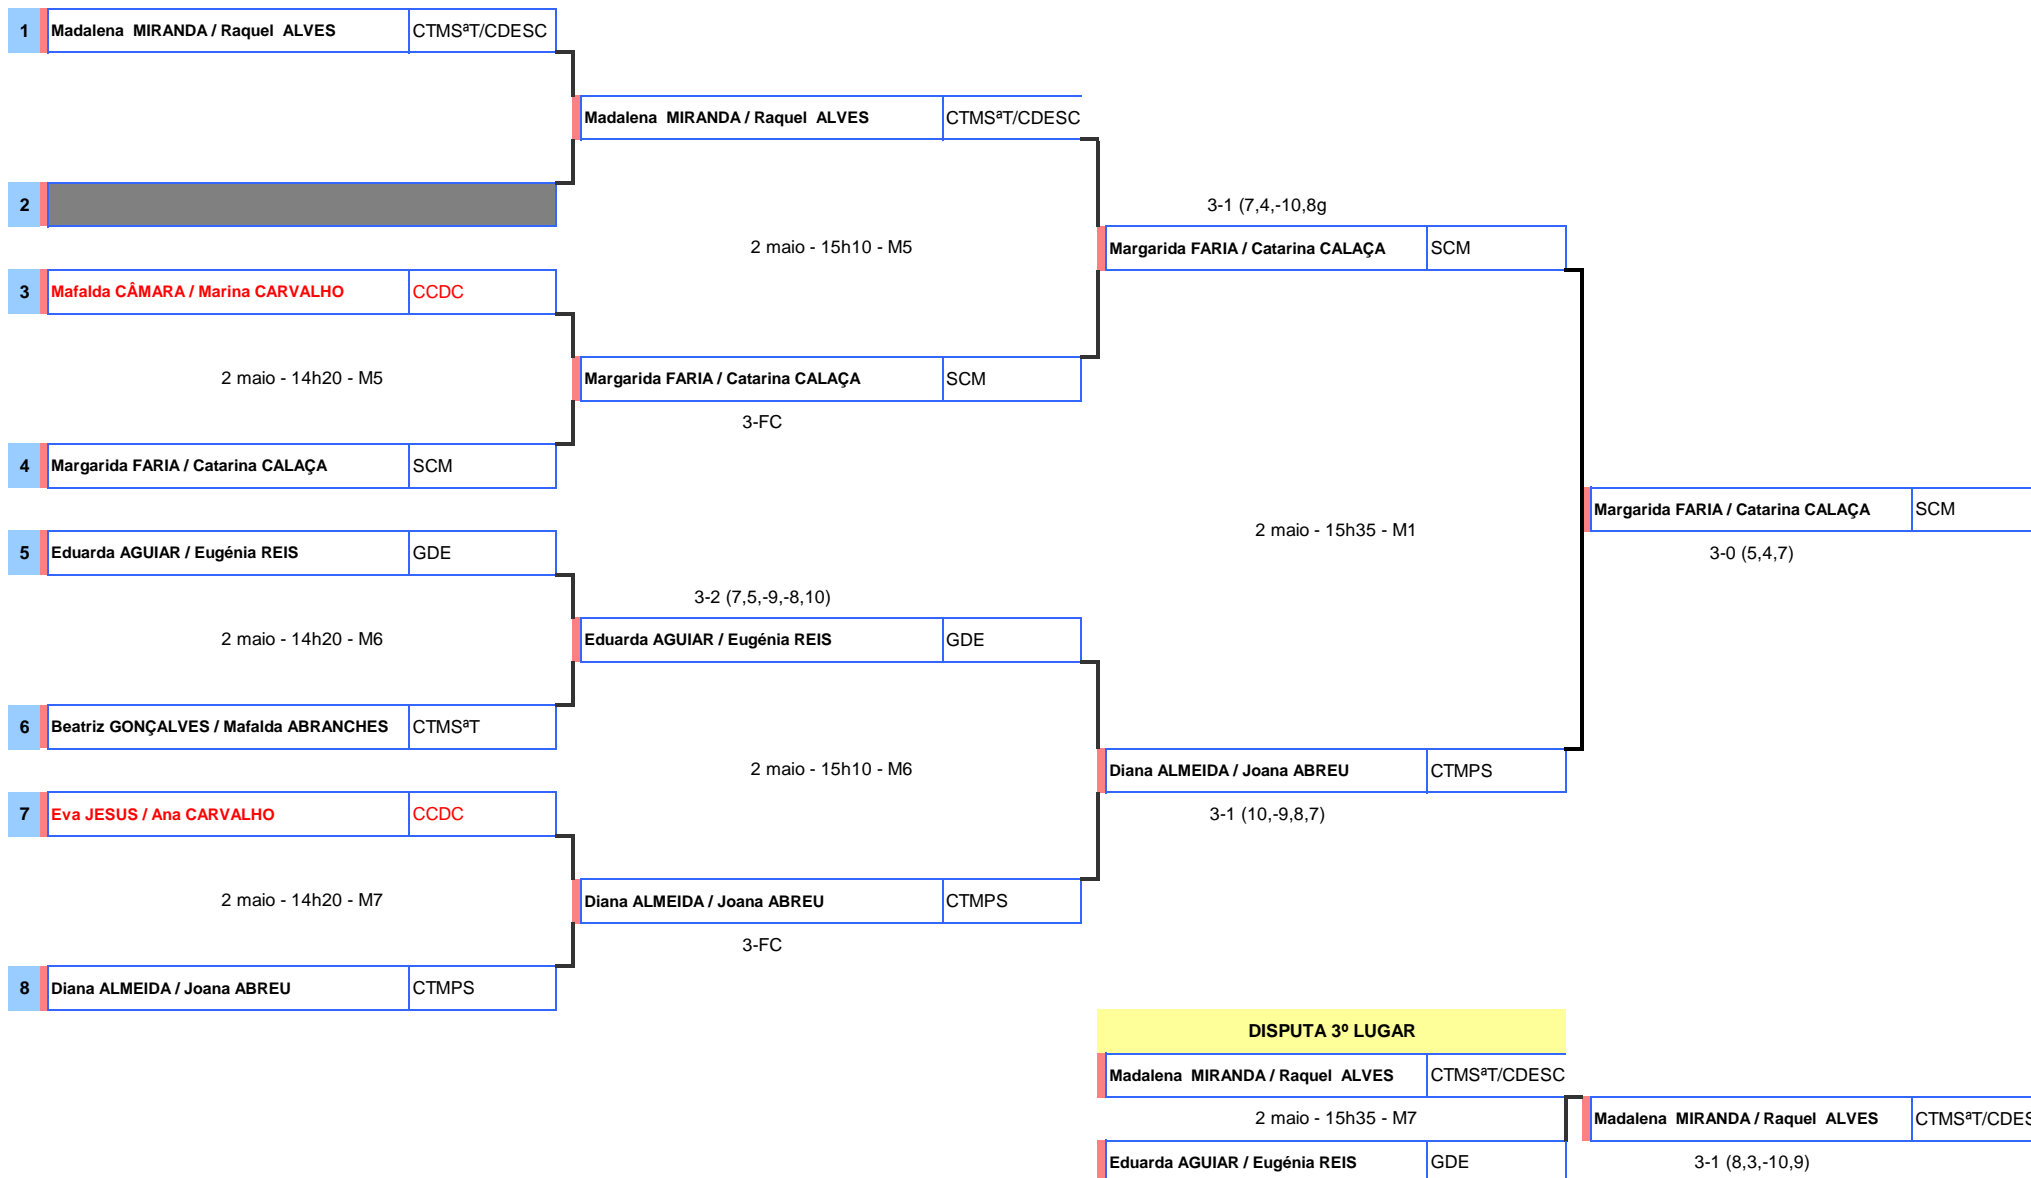

CAMPEONATO REGIONAL DE PARES INFANTIS 2014/2015

18 de janeiro de 2015
Pavilhão Gimnodesportivo da Ponta do Sol

PARES MISTOS INFANTIS

FASE ÚNICA

CAMPEONATO REGIONAL DE PARES CADETES 2014/2015

2 de maio de 2015
Pavilhão Gimnodesportivo Bartolomeu Perestrelo

PARES CADETES FEMININOS

FASE ÚNICA

CAMPEONATO REGIONAL DE PARES SUB-21 2014/2015

2 de maio de 2015

Pavilhão Gimnodesportivo Bartolomeu Perestrelo

PARES SUB-21 FEMININOS

Jogo	Dia	Hora	Mesa	GRUPO ÚNICO			1	2	3		Pts.	Pos.
1-3		13:30	8	1	Sara NUNES / Marlene FREITAS	CTMPS		3 - 0 8, 4, 4	3 - 0 8, 7, 9		4	1
2-3	2-mai	14:45	5	2	Joana FERNANDES / Sara ALVES	ADC	0 - 3		0 - 3 -10, -4, -10		2	3
1-2		15:35	4	3	Filipa SILVA / Catarina FERREIRA	SCM/CTMPS	0 - 3	3 - 0			3	2