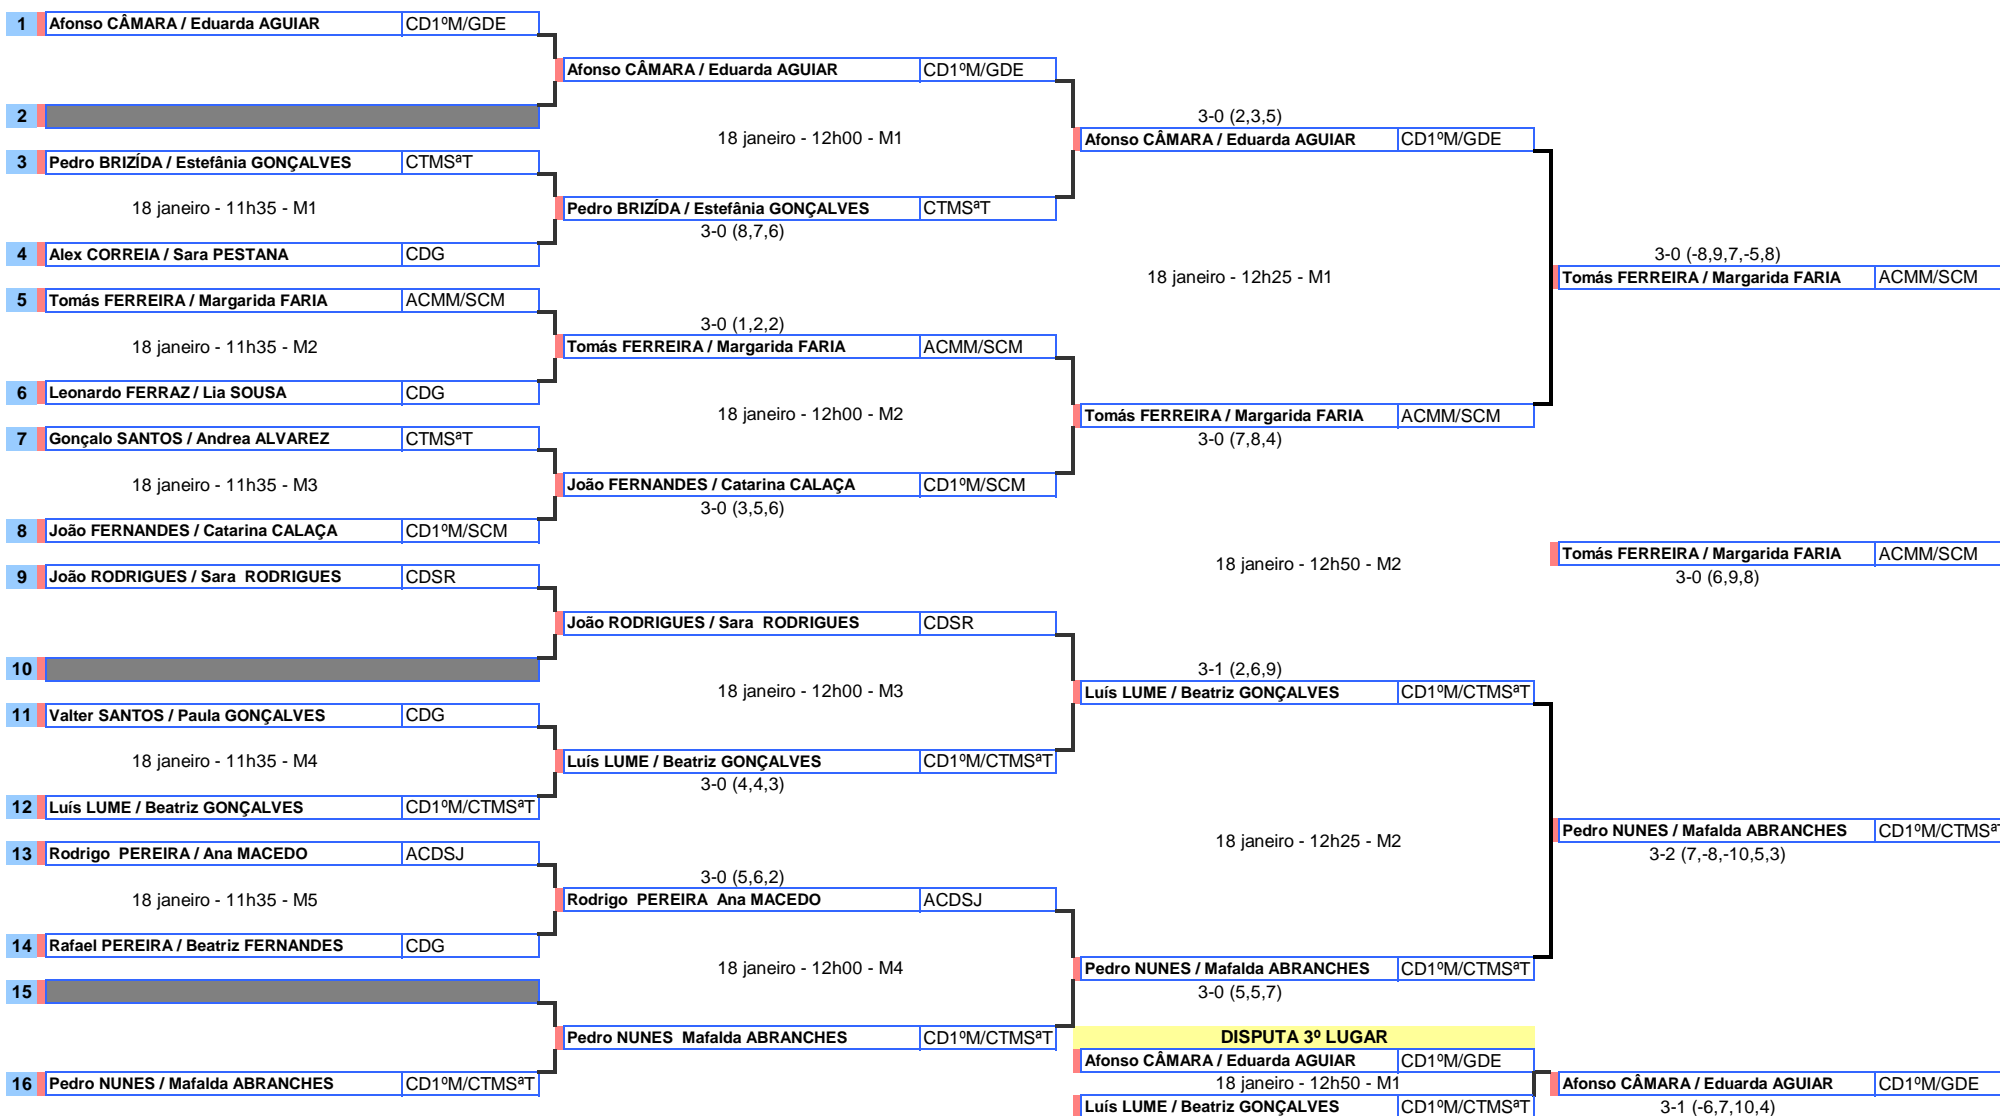

CAMPEONATO REGIONAL DE PARES INFANTIS 2014/2015

18 de janeiro de 2015
Pavilhão Gimnodesportivo da Ponta do Sol

PARES MISTOS INFANTIS

FASE ÚNICA