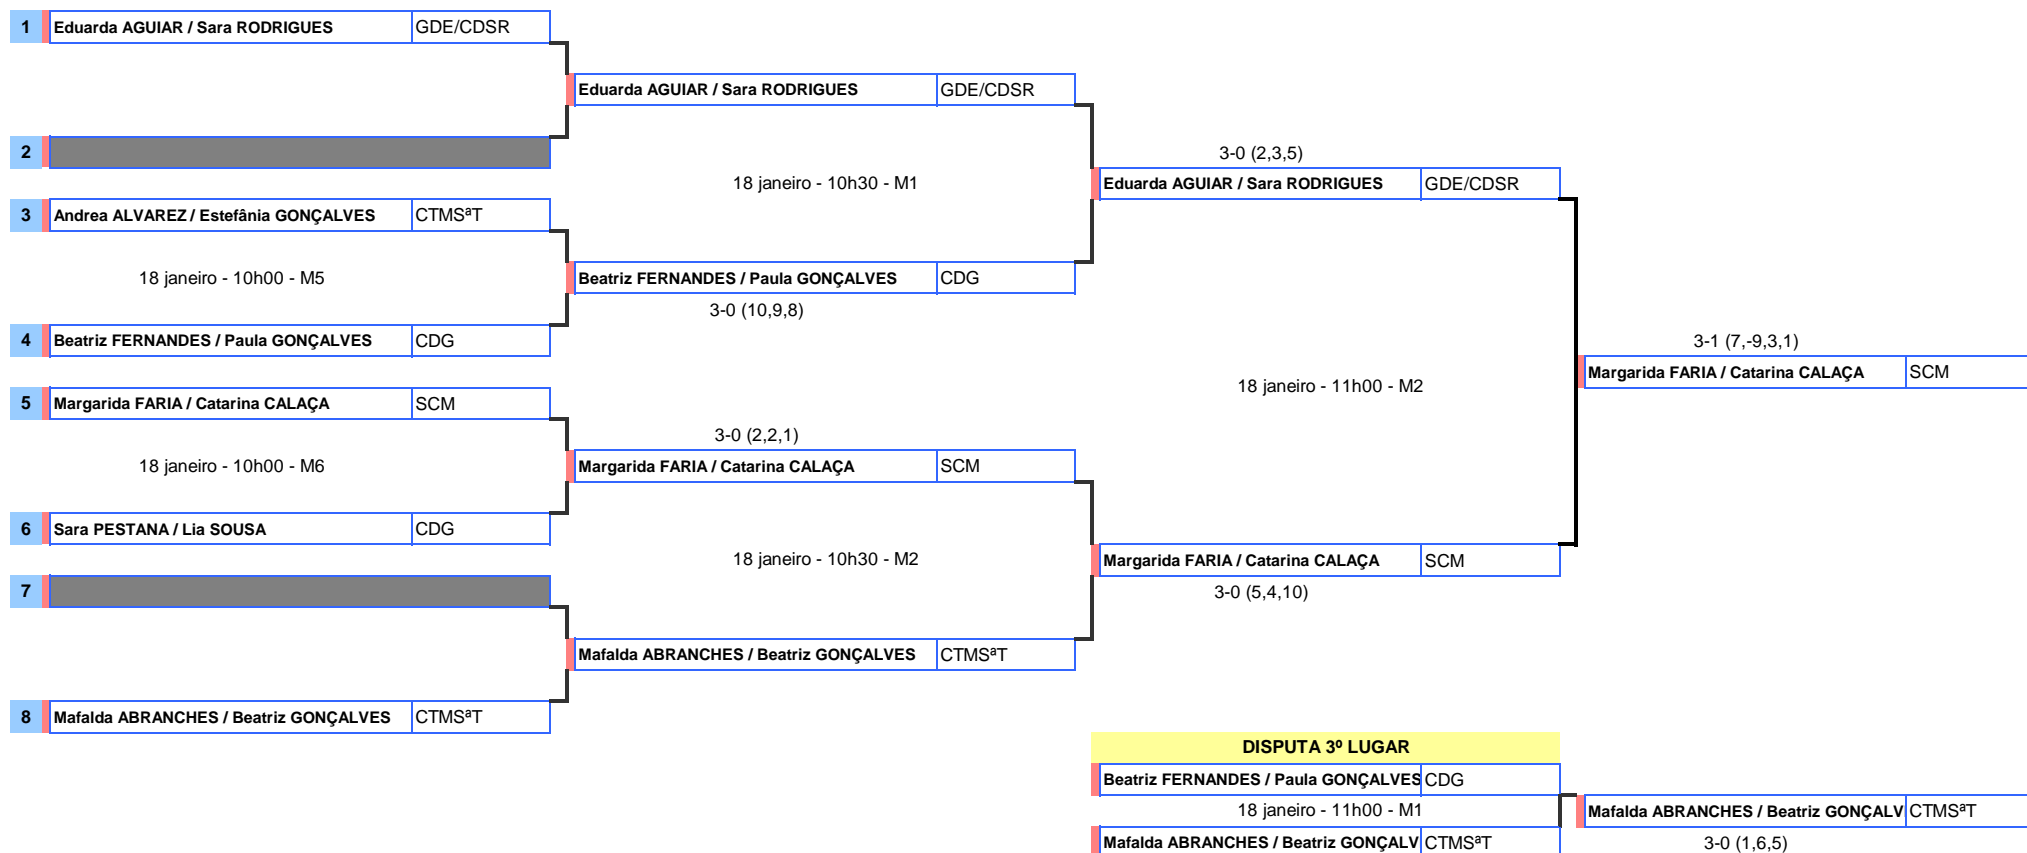

COMPILAÇÃO DE RESULTADOS

CAMPEONATOS REGIONAIS DE PARES

ÉPOCA DESPORTIVA 2014-2015

CAMPEONATO REGIONAL DE PARES INICIADOS E JUNIORES

17 de maio de 2015
Pavilhão Gimnodesportivo da Ponta do Sol

PARES INICIADOS FEMININOS

FASE ÚNICA

CAMPEONATO REGIONAL DE PARES INICIADOS E JUNIORES

17 de maio de 2015

Pavilhão Gimnodesportivo da Ponta do Sol

PARES INICIADOS MASCULINOS

FASE ÚNICA

CAMPEONATO REGIONAL DE PARES INFANTIS 2014/2015

18 de janeiro de 2015
Pavilhão Gimnodesportivo da Ponta do Sol

PARES INFANTIS FEMININOS

FASE ÚNICA

CAMPEONATO REGIONAL DE PARES INFANTIS 2014/2015

18 de janeiro de 2015
Pavilhão Gimnodesportivo da Ponta do Sol