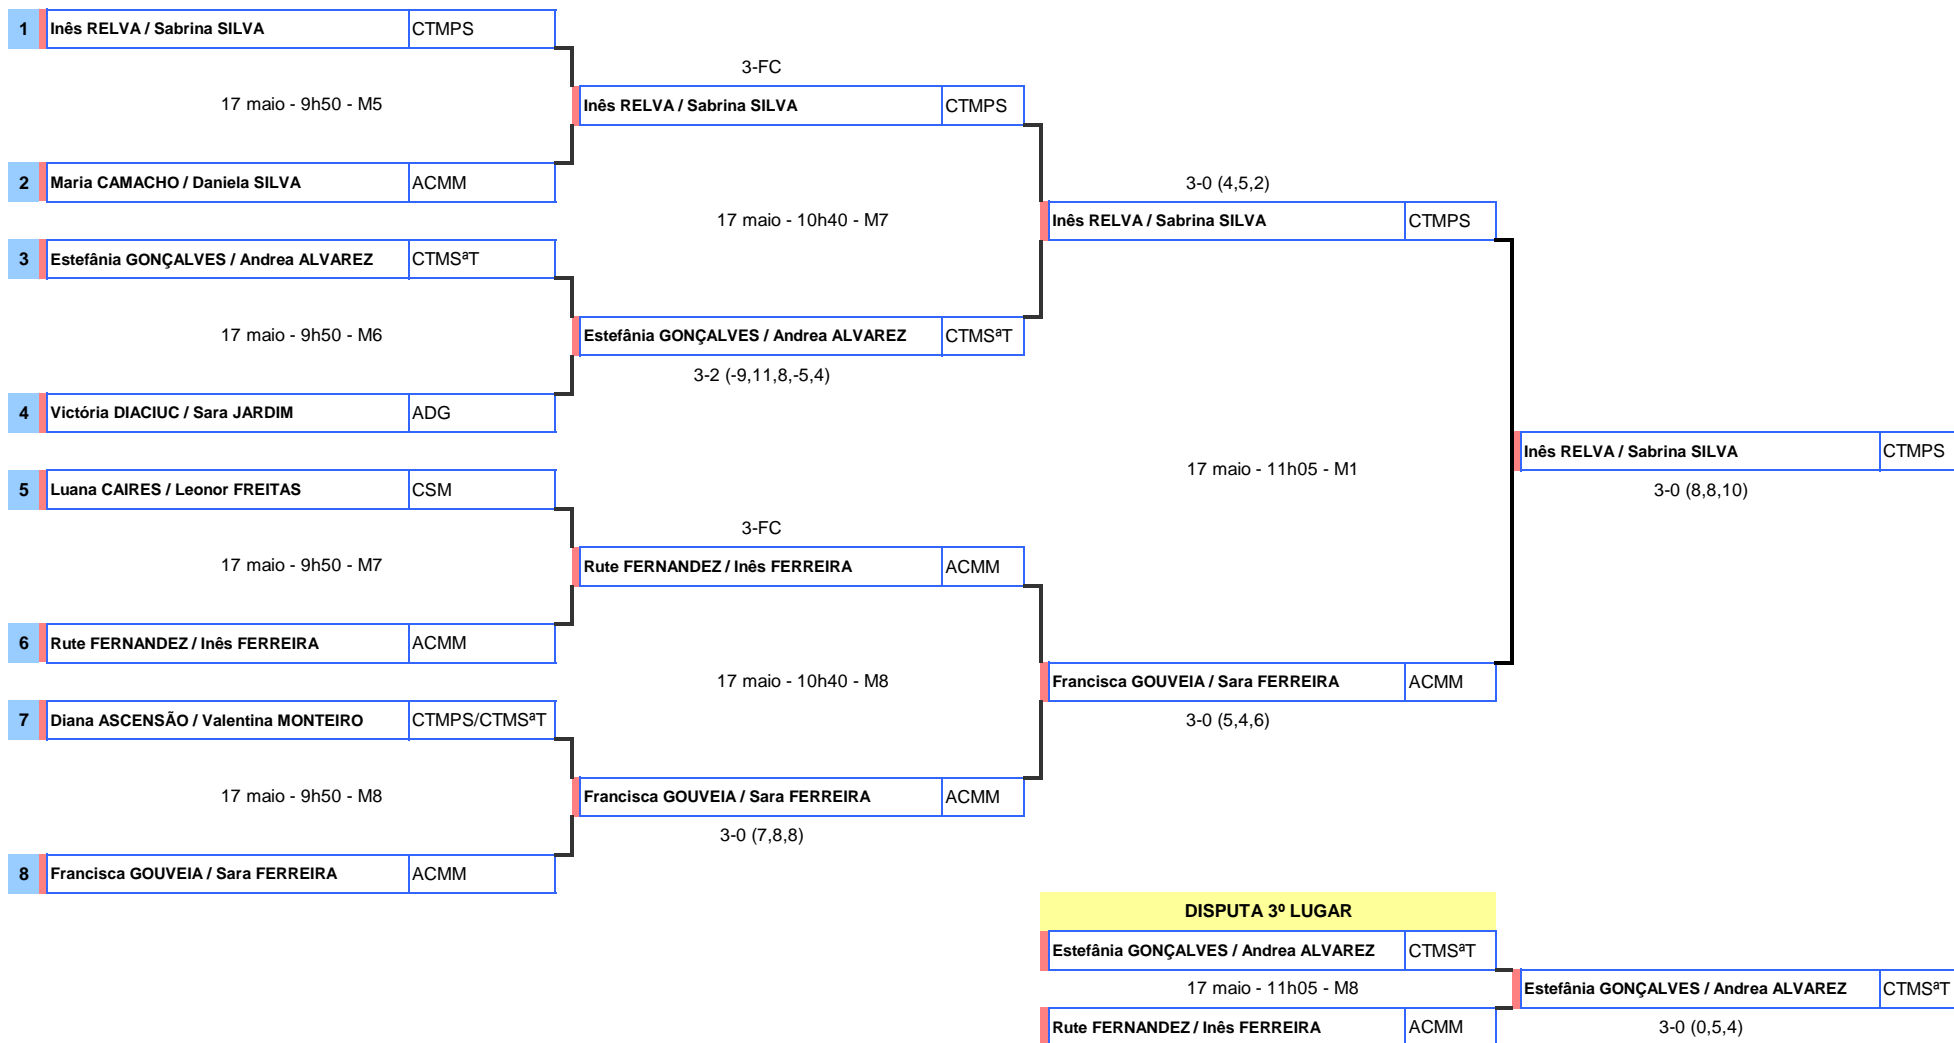

COMPILAÇÃO DE RESULTADOS

CAMPEONATOS REGIONAIS DE PARES

ÉPOCA DESPORTIVA 2014-2015

CAMPEONATO REGIONAL DE PARES INICIADOS E JUNIORES

17 de maio de 2015
Pavilhão Gimnodesportivo da Ponta do Sol

PARES INICIADOS FEMININOS

FASE ÚNICA

CAMPEONATO REGIONAL DE PARES INICIADOS E JUNIORES

17 de maio de 2015

Pavilhão Gimnodesportivo da Ponta do Sol

PARES INICIADOS MASCULINOS

FASE ÚNICA

CAMPEONATO REGIONAL DE PARES INFANTIS 2014/2015