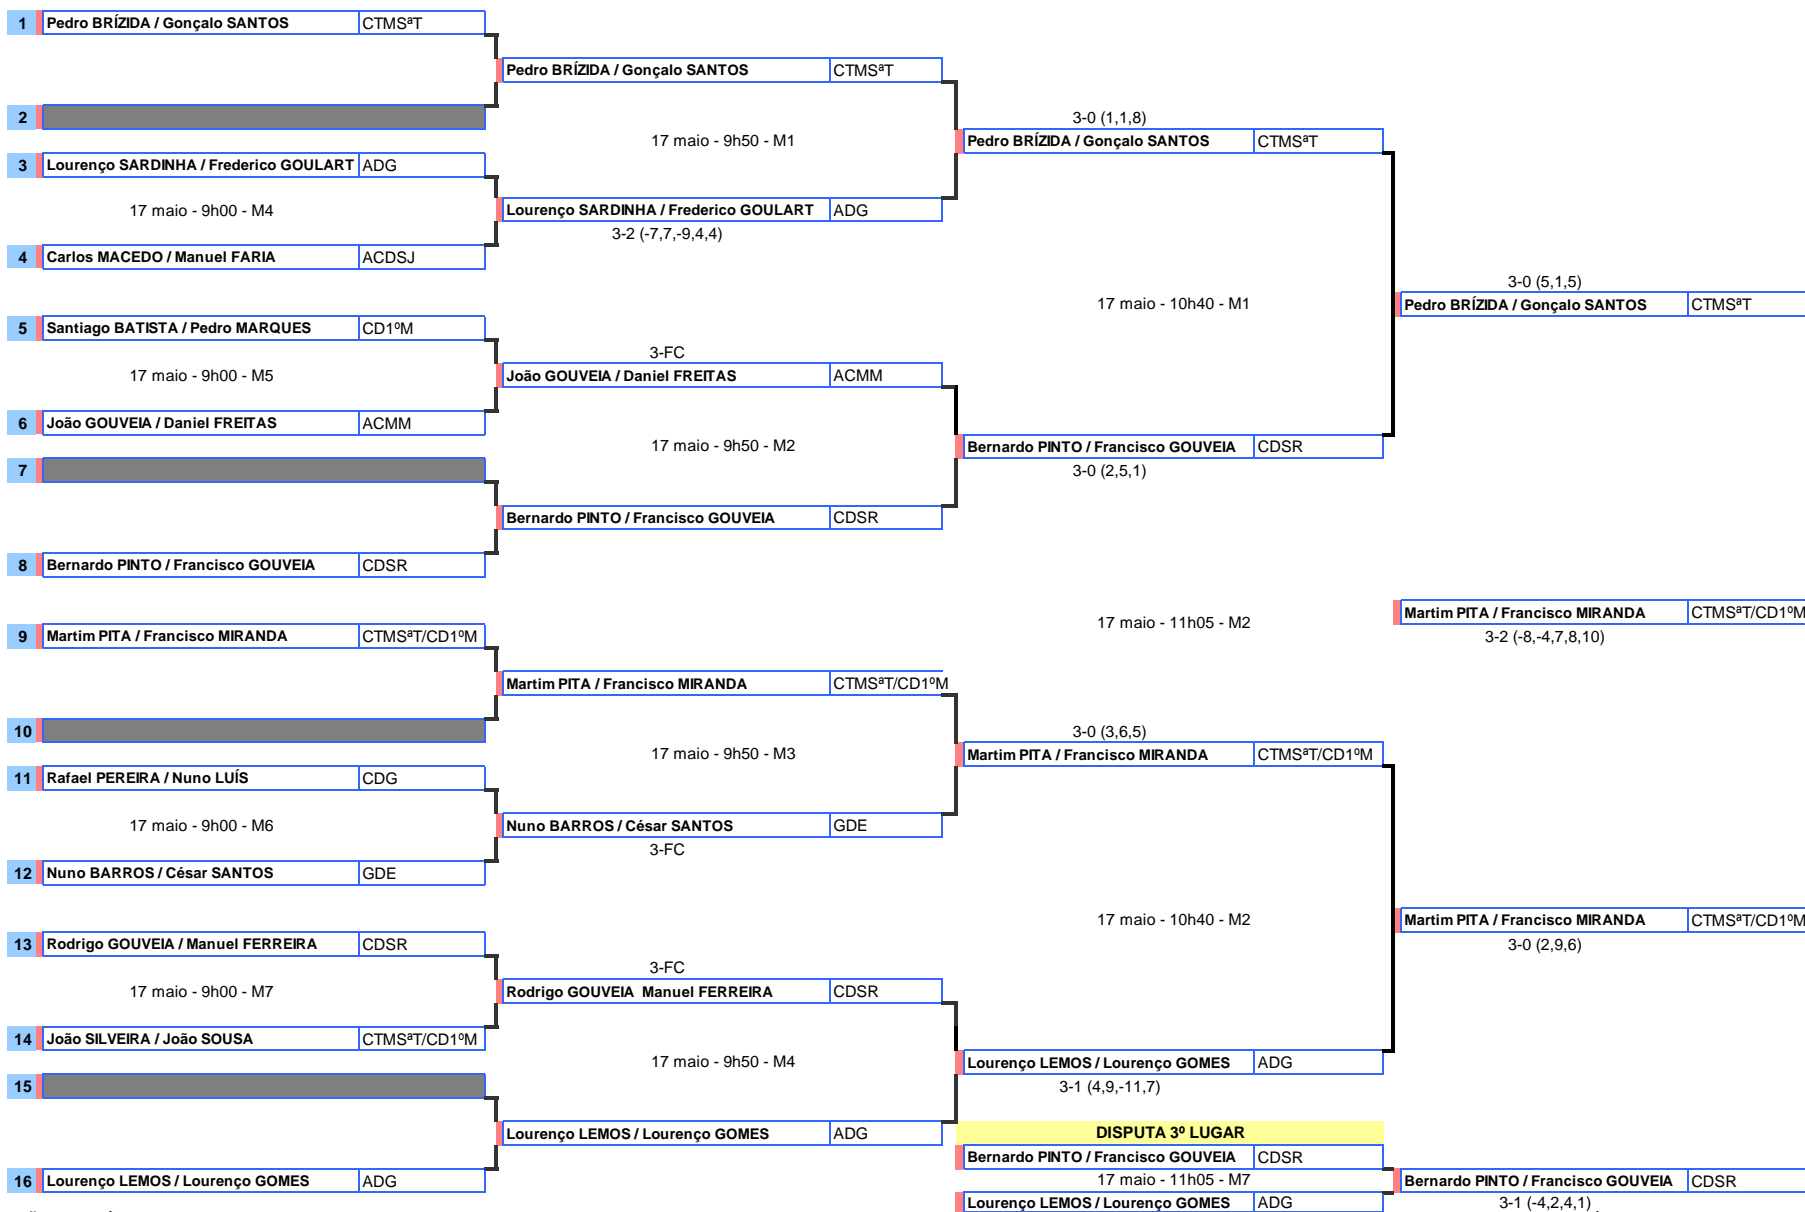

FASE ÚNICA

CAMPEONATO REGIONAL DE PARES INICIADOS E JUNIORES

17 de maio de 2015

Pavilhão Gimnodesportivo da Ponta do Sol

PARES INICIADOS MASCULINOS

FASE ÚNICA

CAMPEONATO REGIONAL DE PARES INFANTIS 2014/2015