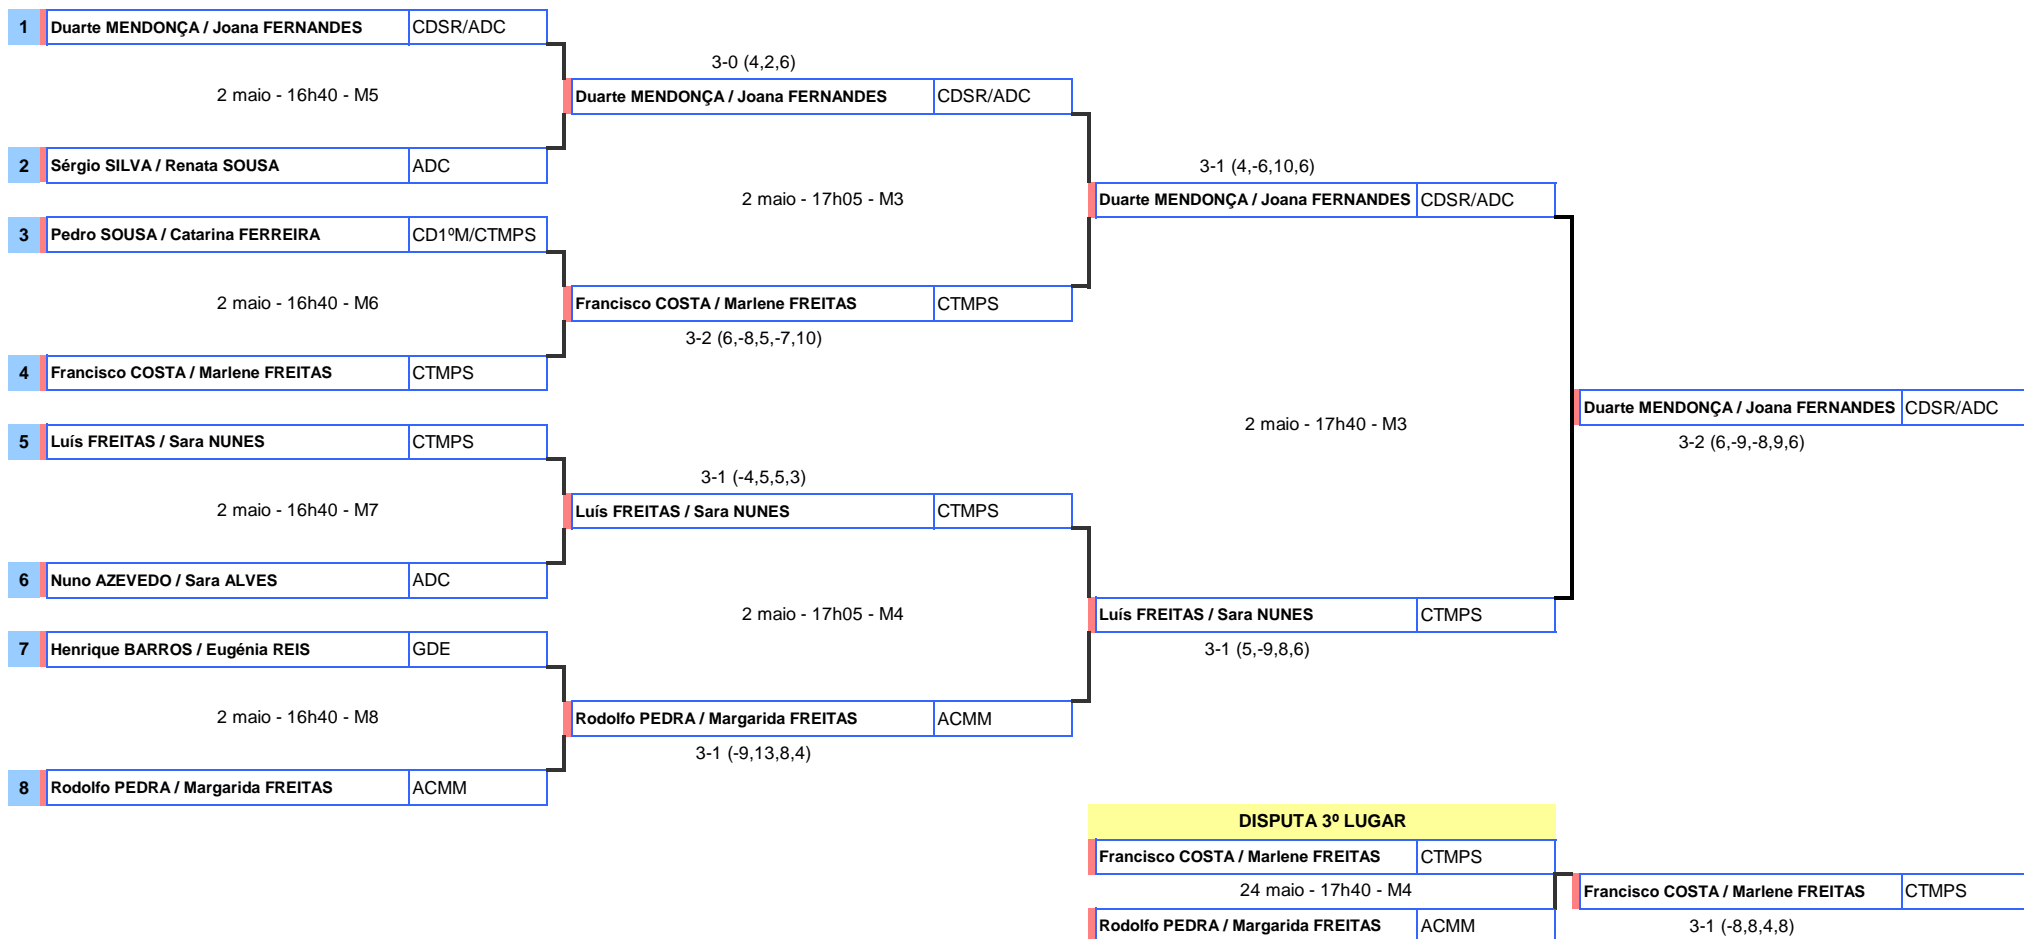

PARES CADETES FEMININOS

FASE ÚNICA

CAMPEONATO REGIONAL DE PARES SUB-21 2014/2015

2 de maio de 2015

Pavilhão Gimnodesportivo Bartolomeu Perestrelo

PARES SUB-21 FEMININOS

Jogo	Dia	Hora	Mesa	GRUPO ÚNICO			1	2	3		Pts.	Pos.
1-3		13:30	8	1	Sara NUNES / Marlene FREITAS	CTMPS		3 - 0 8, 4, 4	3 - 0 8, 7, 9		4	1
2-3	2-mai	14:45	5	2	Joana FERNANDES / Sara ALVES	ADC	0 - 3		0 - 3 -10, -4, -10		2	3
1-2		15:35	4	3	Filipa SILVA / Catarina FERREIRA	SCM/CTMPS	0 - 3	3 - 0			3	2

CAMPEONATO REGIONAL DE PARES SUB-21 2014/2015

2 de maio de 2015

Pavilhão Gimnodesportivo Bartolomeu Perestrelo

PARES MISTOS SUB-21

FASE ÚNICA

CLASSIFICAÇÕES FINAIS

PARES INICIADOS FEMININOS

1º CLASSIFICADO		
Inês RELVA / Sabrina SILVA		CTMPS
2º CLASSIFICADO		
Francisca GOUVEIA / Sara FERREIRA		ACMM
3º CLASSIFICADO		
Estefânia GONÇALVES / Andrea ALVAREZ		CTMSªT