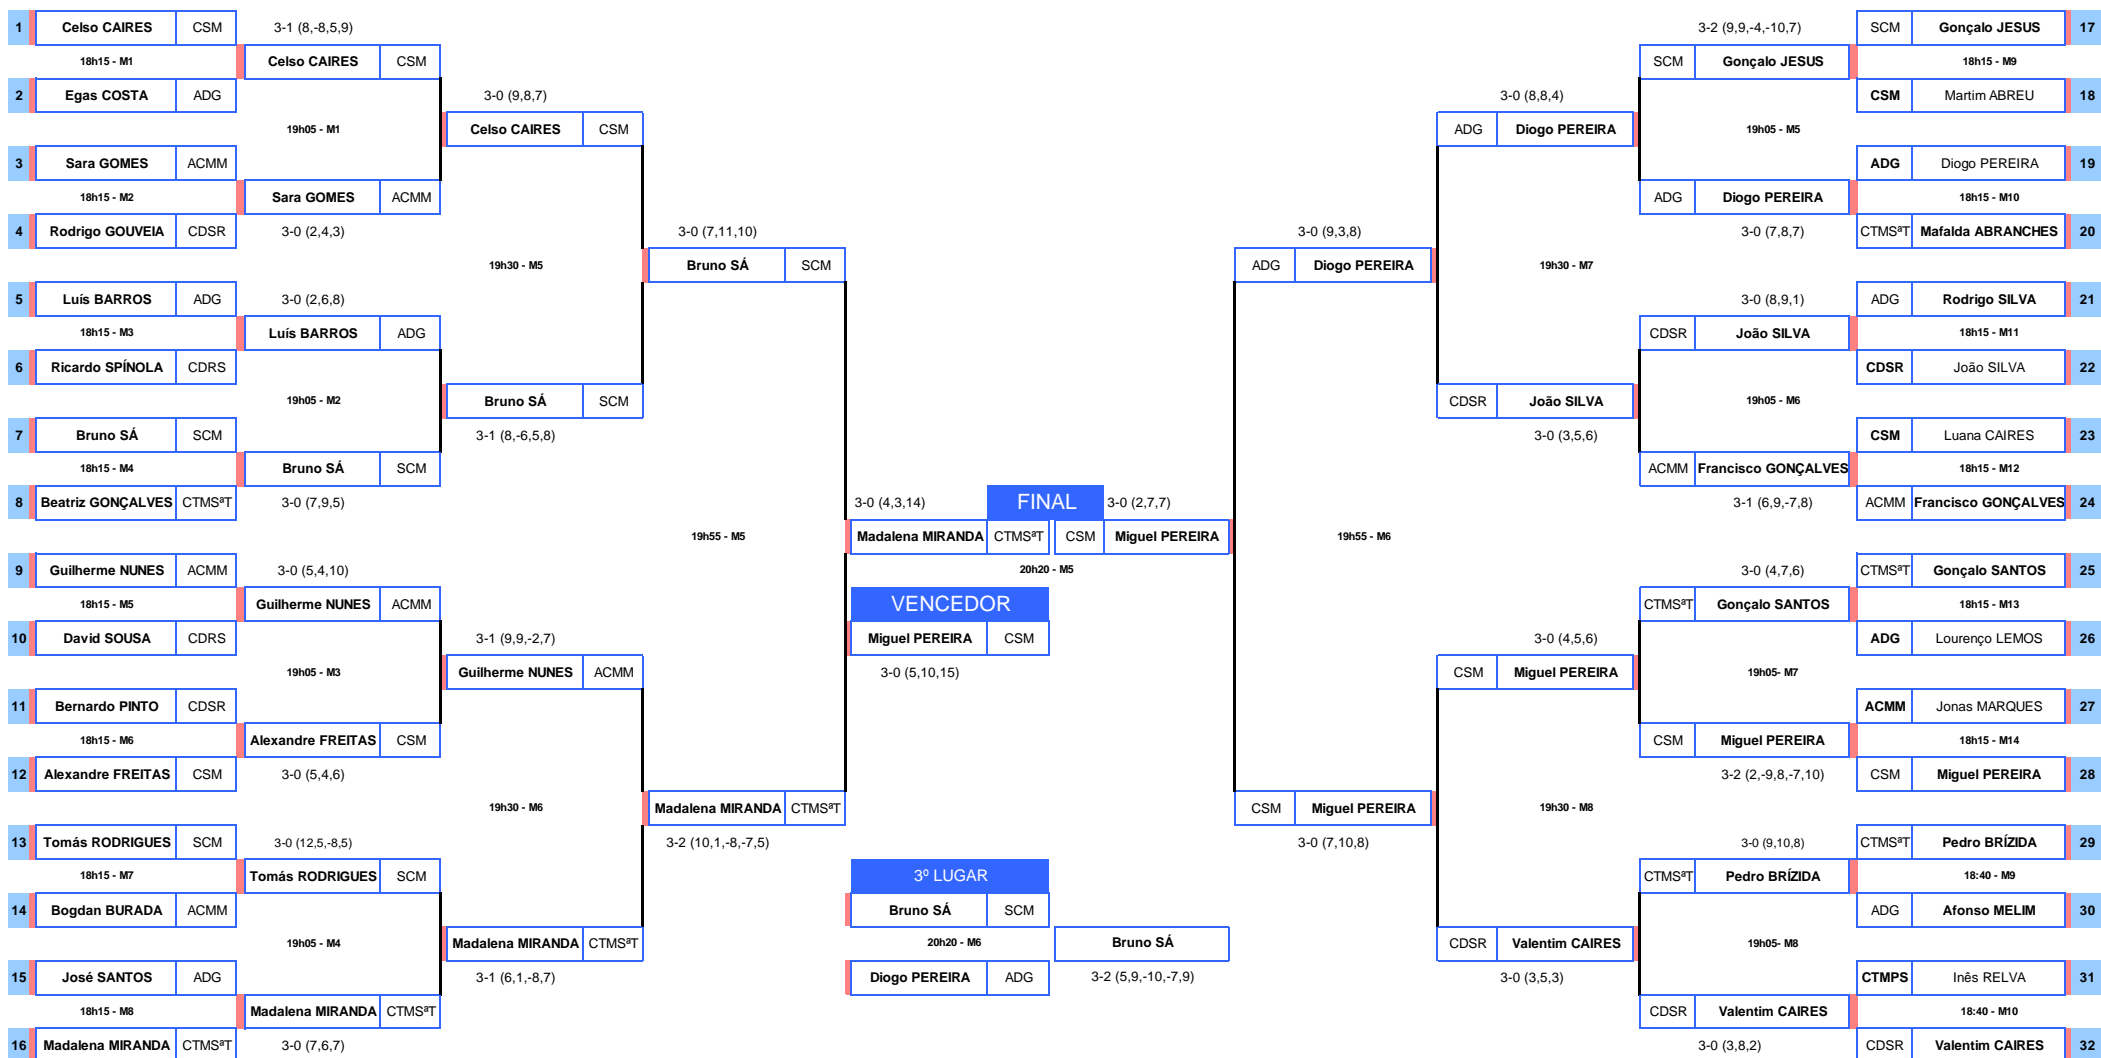

TORNEIO DOS REGIONAIS 2014-2015 / 500 ANOS DE SANTA CRUZ

27 de junho de 2015
Pavilhão Gimnodesportivo de Santa Cruz

3ª DIV MASC & 1ª DIV FEM

Os dois primeiros classificados de cada grupo qualificam-se para a Fase Final.

Jogo	Dia	Hora	Mesa	GRUPO 13			1	2	3	Pts.	Pos.
1-3	27-jun	15:20	1	1	Diana ASCENÇÃO	CTMPS		0 - 3 -9, -9, -5	0 - 3 -3, -5, -4	2	3
1-2		16:10	5	2	David SOUSA	CDRS	3 - 0		0 - 3 -1, -5, -2	3	2
2-3		17:00	9	3	Miguel PEREIRA	CSM	3 - 0	3 - 0		4	1

Jogo	Dia	Hora	Mesa	GRUPO 14			1	2	3	Pts.	Pos.
1-3	27-jun	15:20	2	1	Inês RELVA	CTMPS		3 - 1 12, 3, -9, 7	2 - 3 5,-7,7,-10,-14	3	2
1-2		16:10	6	2	João SILVEIRA	CTMSST	1 - 3		0 - 3 -3, -4, -9	2	3
2-3		17:00	10	3	Rodrigo GOUVEIA	CDSR	3 - 2	3 - 0		4	1

Jogo	Dia	Hora	Mesa	GRUPO 15			1	2	3	Pts.	Pos.
1-3	27-jun	15:20	3	1	Estefânia GONÇALVES	CTMSST		2 - 3 -7,9,-7,9,-6	0 - 3 -9, -4, -4	2	3
1-2		16:10	7	2	Rodrigo SILVA	ADG	3 - 2		3 - 2 -8,5,-6,5,7	4	1
2-3		17:00	11	3	Ricardo SPÍNOLA	CDRS	3 - 0	2 - 3		3	2

Jogo	Dia	Hora	Mesa	GRUPO 16			1	2	3	Pts.	Pos.
1-3	27-jun	15:20	4	1	Ricardo GARCÊS	ADRAP		wo - 3 0, 0, 0	wo - 3 0, 0, 0		
1-2		16:10	8	2	Alexandre FREITAS	CSM	3 - wo		3 - 2 -7,7,5,-4,5	4	1
2-3		17:00	12	3	Diogo PEREIRA	ADG	3 - wo	2 - 3		3	2

TORNEIO DOS REGIONAIS 2014-2015 / 500 ANOS DE SANTA CRUZ

27 de junho de 2015
Pavilhão Gimnodesportivo de Santa Cruz

MAPA FINAL

1ª DIV FEM & 3ª DIV MASC