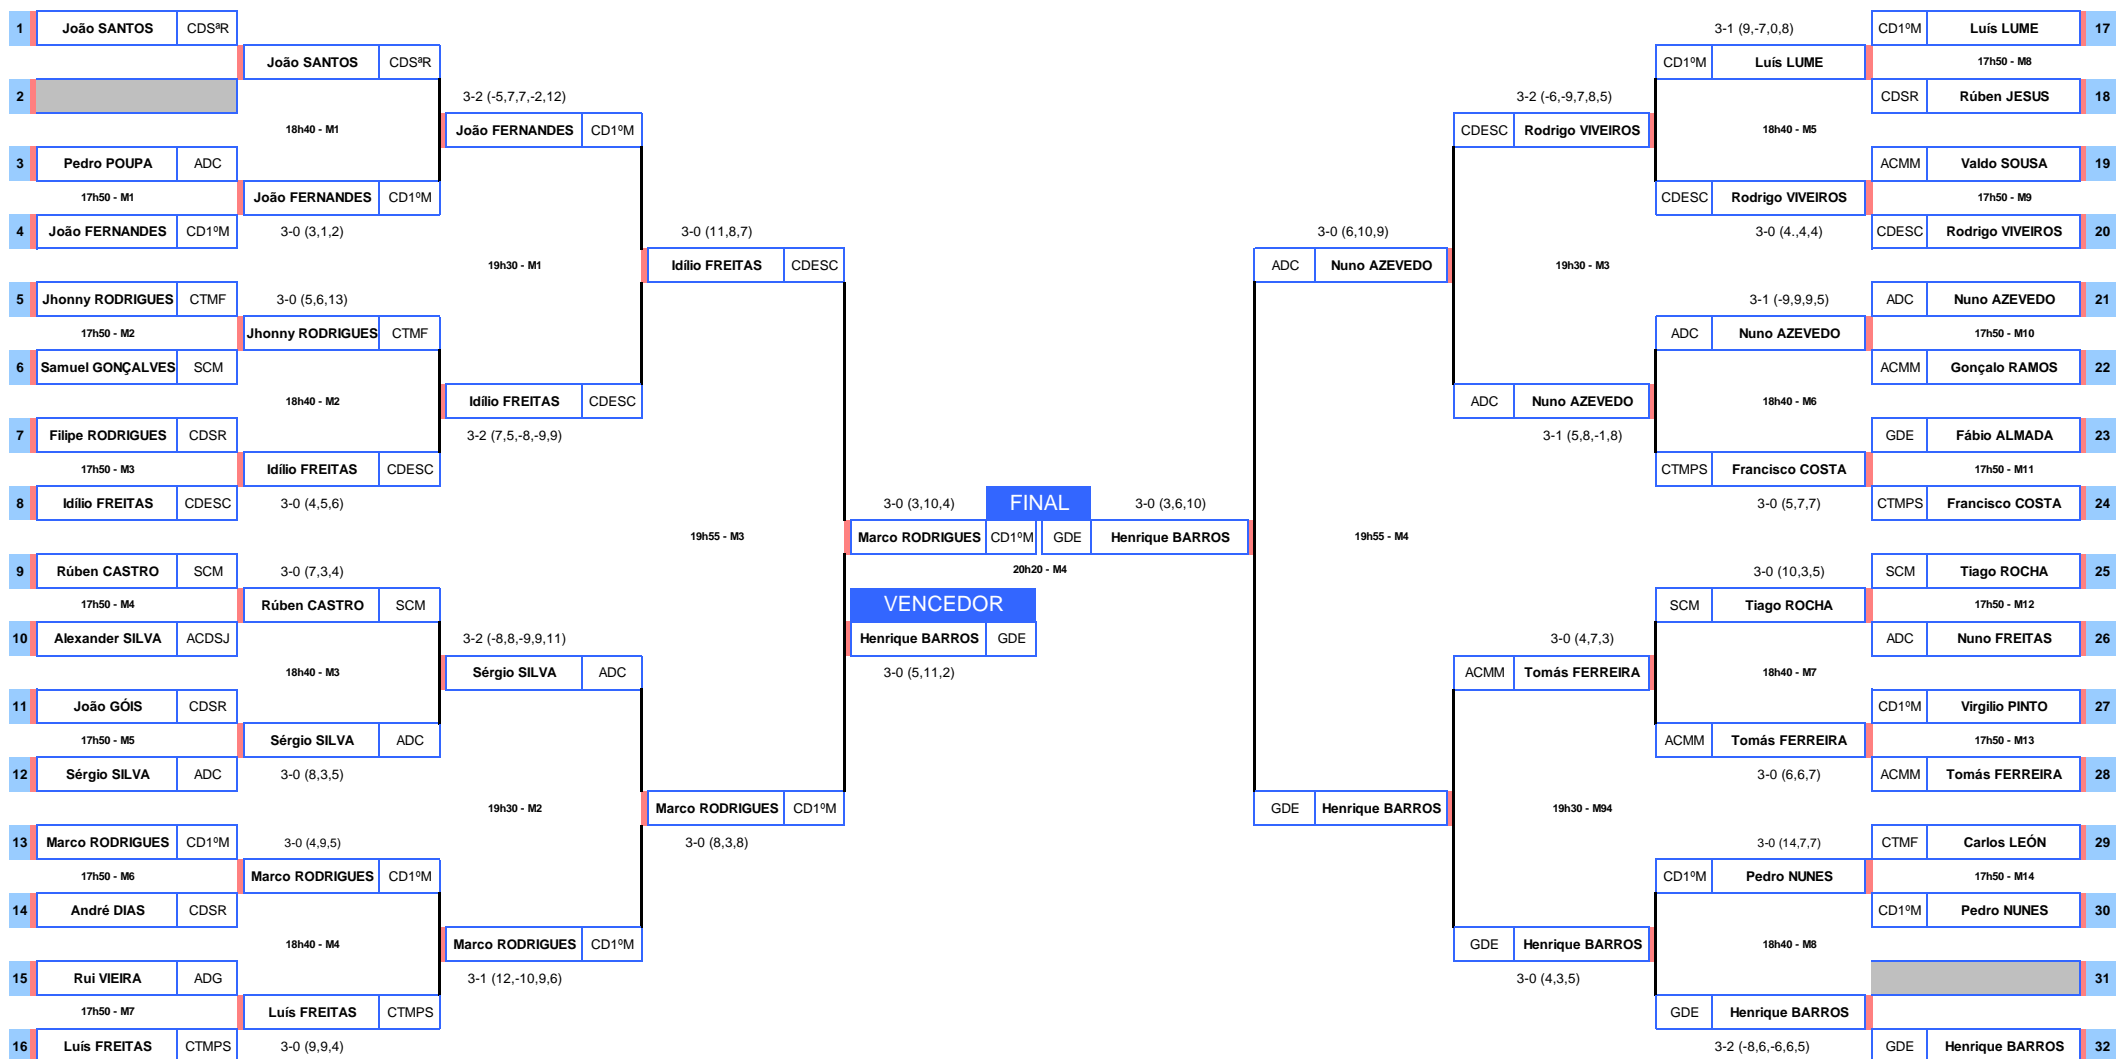

TORNEIO DOS REGIONAIS 2014-2015 / 500 ANOS DE SANTA CRUZ

27 de junho de 2015
Pavilhão Gimnodesportivo de Santa Cruz

MAPA FINAL

1ª & 2ª DIVISÕES MASCULINAS

TORNEIO DOS REGIONAIS 2014-2015 / 500 ANOS DE SANTA CRUZ