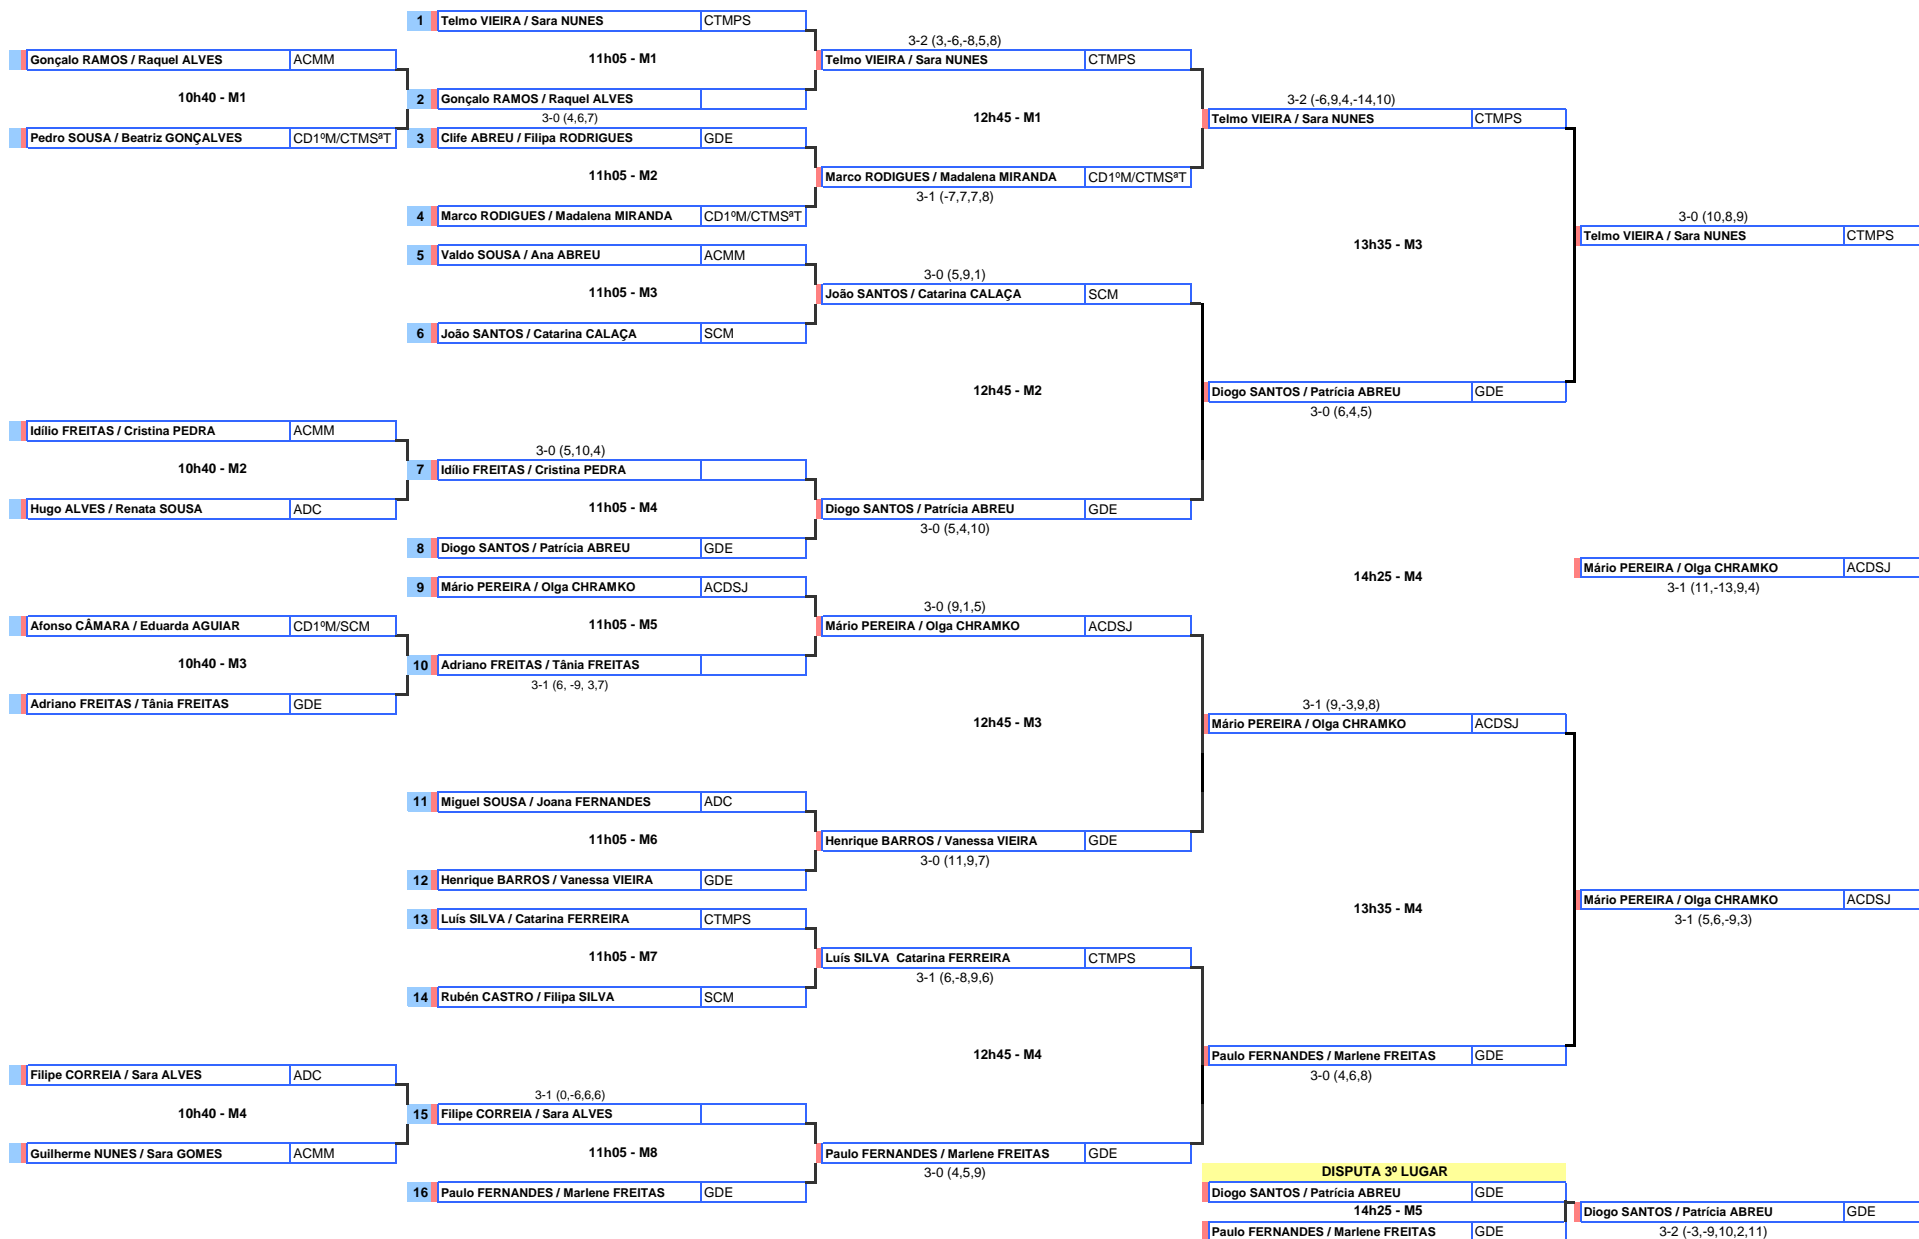

FASE ÚNICA

CAMPEONATO REGIONAL DE PARES MISTOS SENIORES 2015/2016

7 de fevereiro de 2016

Pavilhão Gimnodesportivo Bartolomeu Perestrelo

PARES MISTOS SENIORES

FASE ÚNICA

CLASSIFICAÇÕES FINAIS

PARES INICIADOS FEMININOS