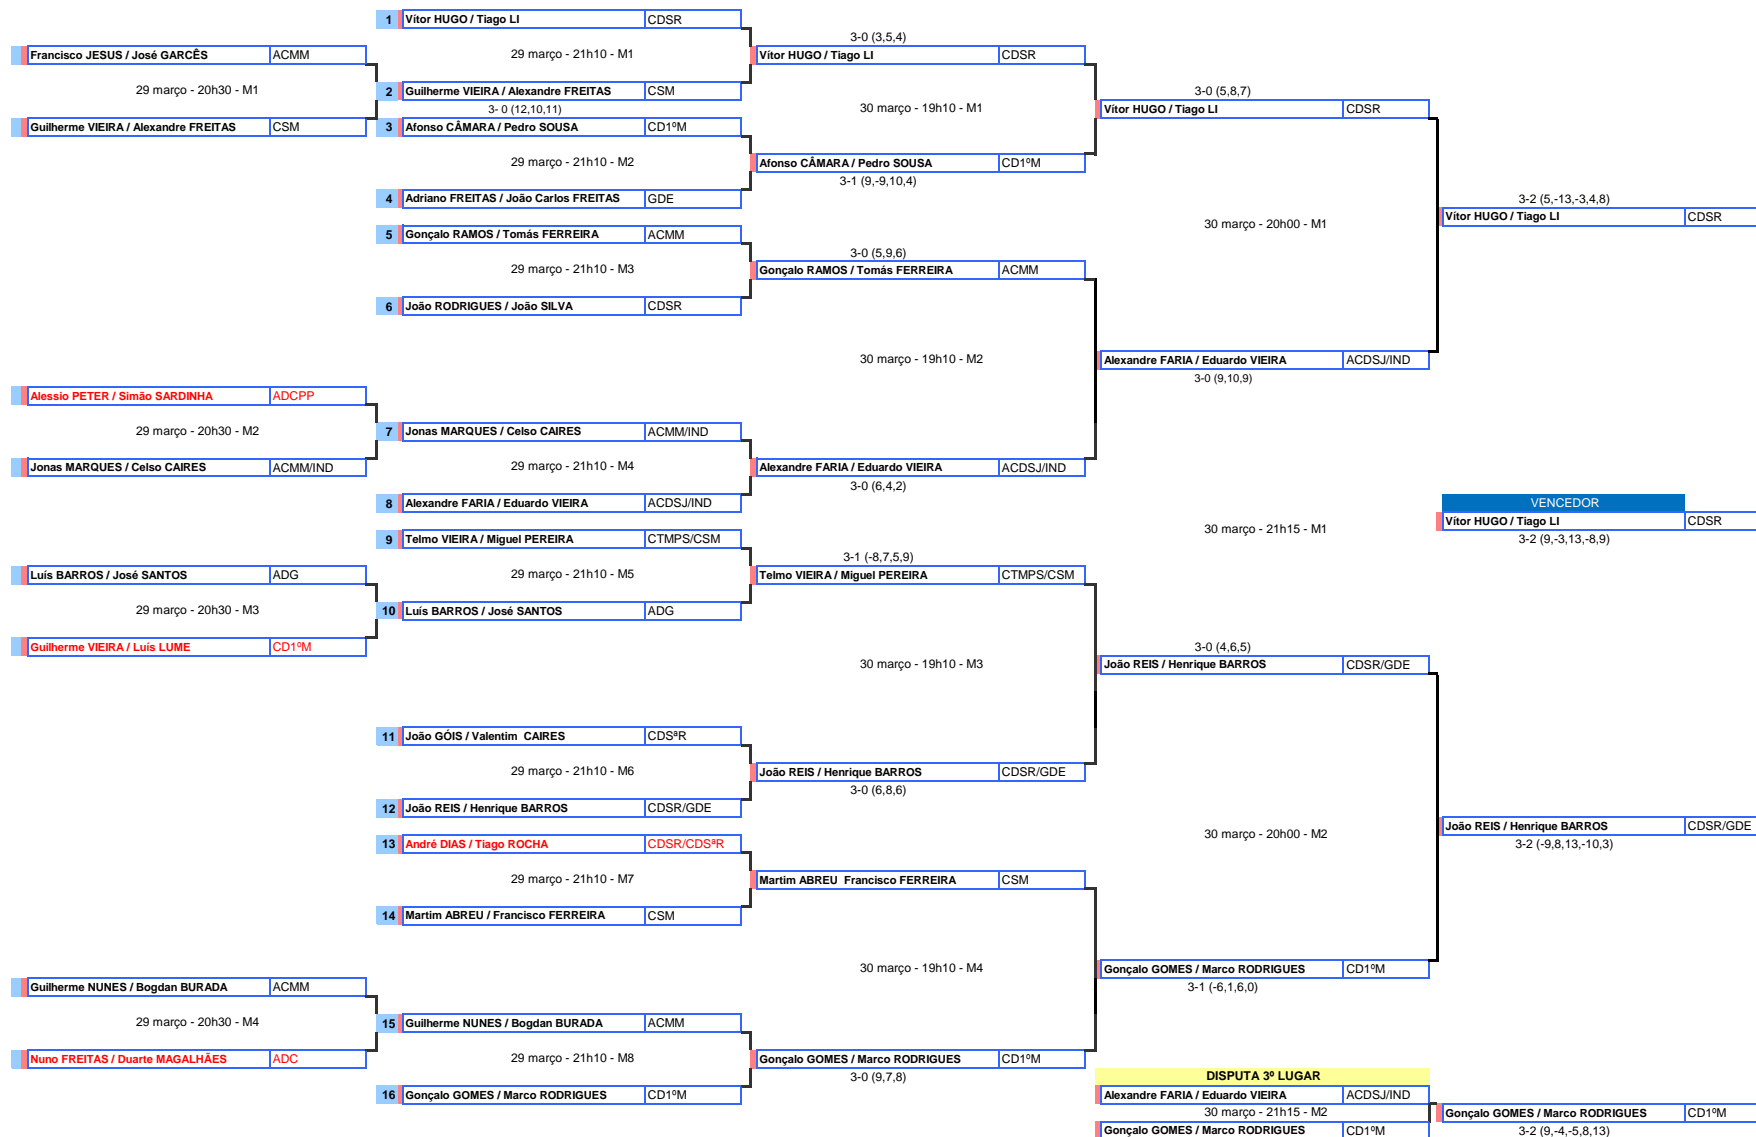

CAMPEONATO REGIONAL DE SINGULARES E PARES JUNIORES 2015/2016

29 e 30 de março de 2016
Pavilhão do Clube Desportivo São Roque

PARES JUNIORES MASCULINOS

FASE ÚNICA