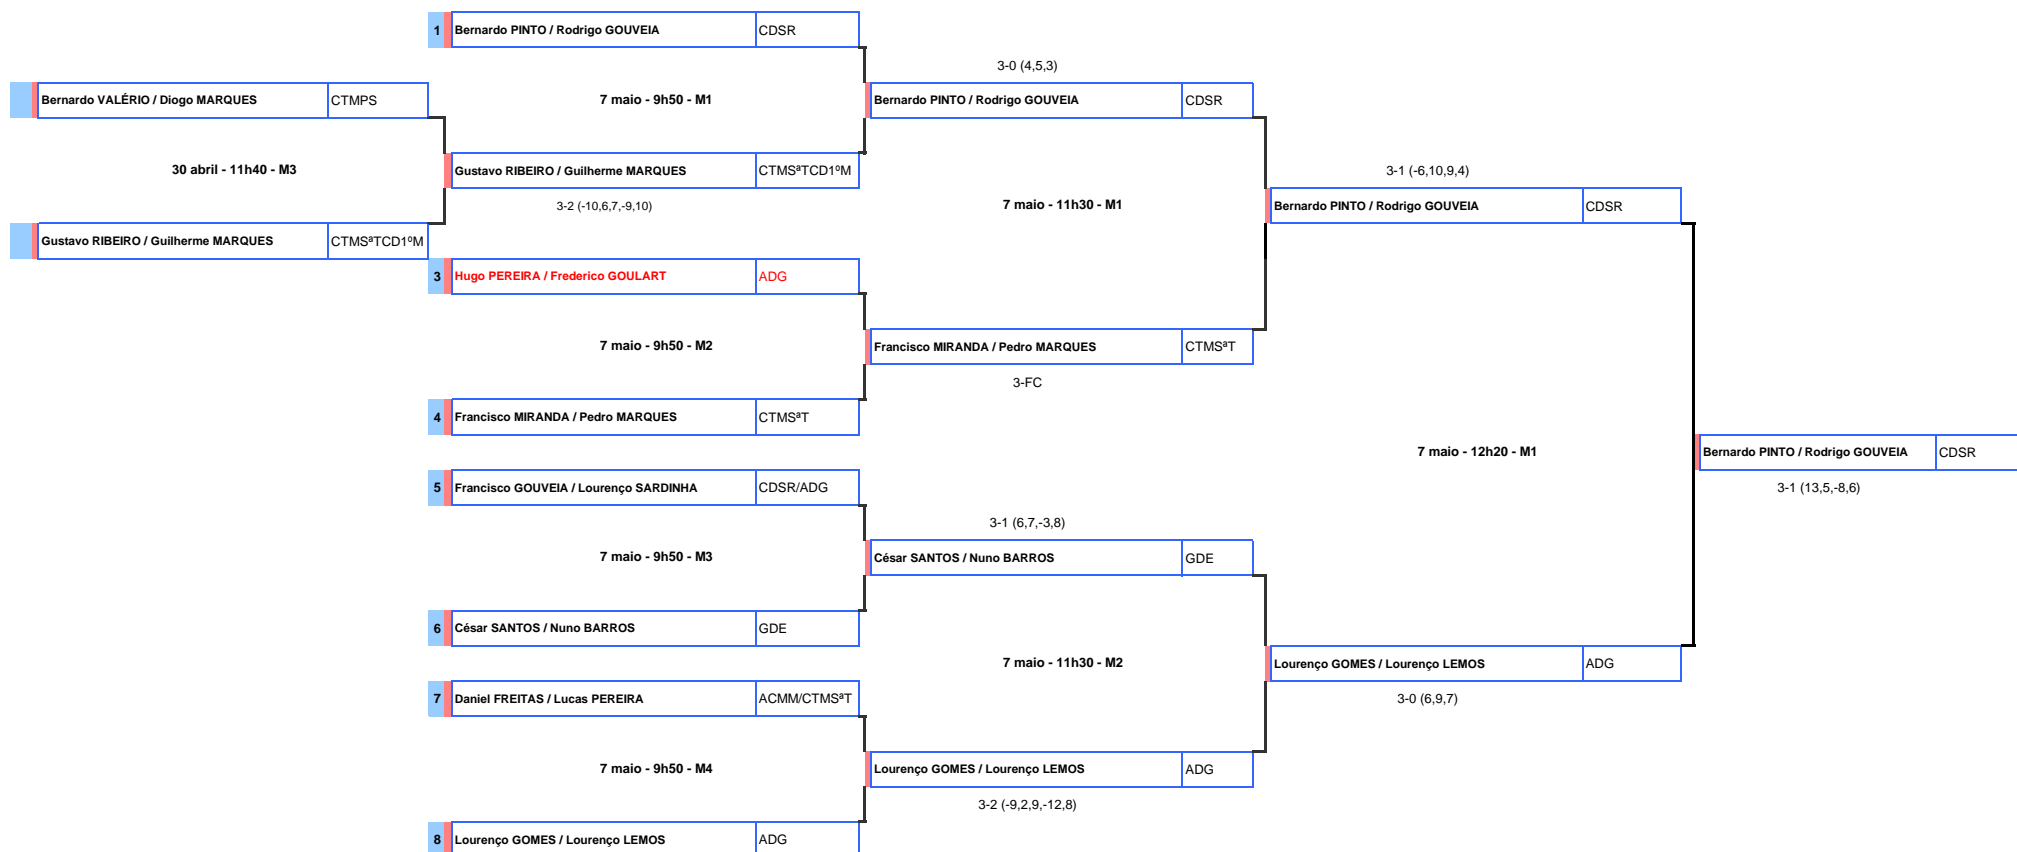

PARES INICIADOS FEMININOS

FASE ÚNICA

CAMPEONATO REGIONAL DE SINGULARES E PARES INICIADOS 2015/2016

30 de abril e 7 de maio de 2016
Pavilhão de Ténis de Mesa Rafael Gomes

PARES INICIADOS MASCULINOS

FASE ÚNICA

CAMPEONATO REGIONAL DE SINGULARES E PARES INICIADOS 2015/2016

30 de abril e 7 de maio de 2016
Pavilhão de Ténis de Mesa Rafael Gomes

PARES MISTOS INICIADOS

FASE ÚNICA

CAMPEONATO REGIONAL DE PARES INFANTIS 2015/2016