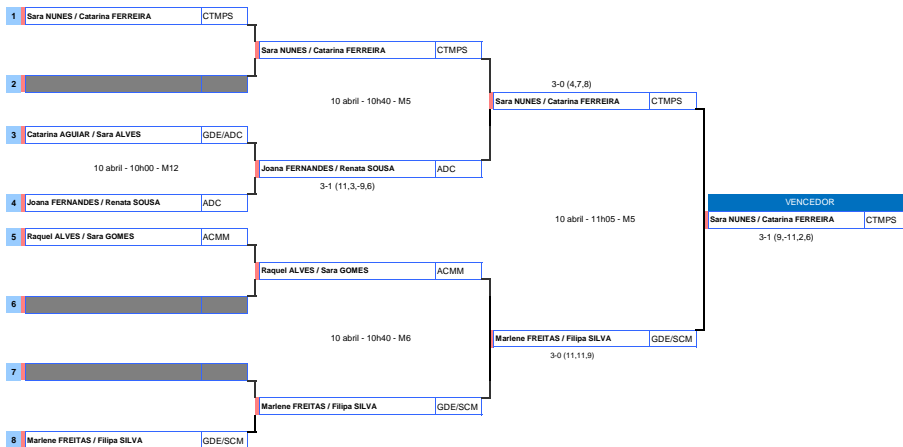

29 e 30 de março de 2016
Pavilhão do Clube Desportivo São Roque

PARES JUNIORES FEMININOS

FASE ÚNICA

CAMPEONATO REGIONAL DE SINGULARES E PARES JUNIORES 2015/2016

29 e 30 de março de 2016
Pavilhão do Clube Desportivo São Roque

PARES JUNIORES MASCULINOS

FASE ÚNICA

CAMPEONATO REGIONAL DE SINGULARES E PARES JUNIORES 2015/2016

29 e 30 de março de 2016
Pavilhão do Clube Desportivo São Roque

PARES MISTOS JUNIORES

FASE ÚNICA

CAMPEONATO REGIONAL DE PARES SUB-21 2015/2016

10 de abril de 2016

Pavilhão Gimnodesportivo da Ponta do Sol

PARES SUB-21 FEMININOS

FASE ÚNICA

CAMPEONATO REGIONAL DE PARES SUB-21 2015/2016

10 de abril de 2016

Pavilhão Gimnodesportivo da Ponta do Sol

PARES SUB-21 MASCULINOS

FASE ÚNICA

CAMPEONATO REGIONAL DE PARES SUB-21 2015/2016

11 de julho de 2016
Pavilhão de Ténis de Mesa Rafael Gomes

PARES MISTOS SUB-21

FASE ÚNICA

CAMPEONATO REGIONAL DE PARES SENIORES 2015/2016

10 de janeiro de 2016