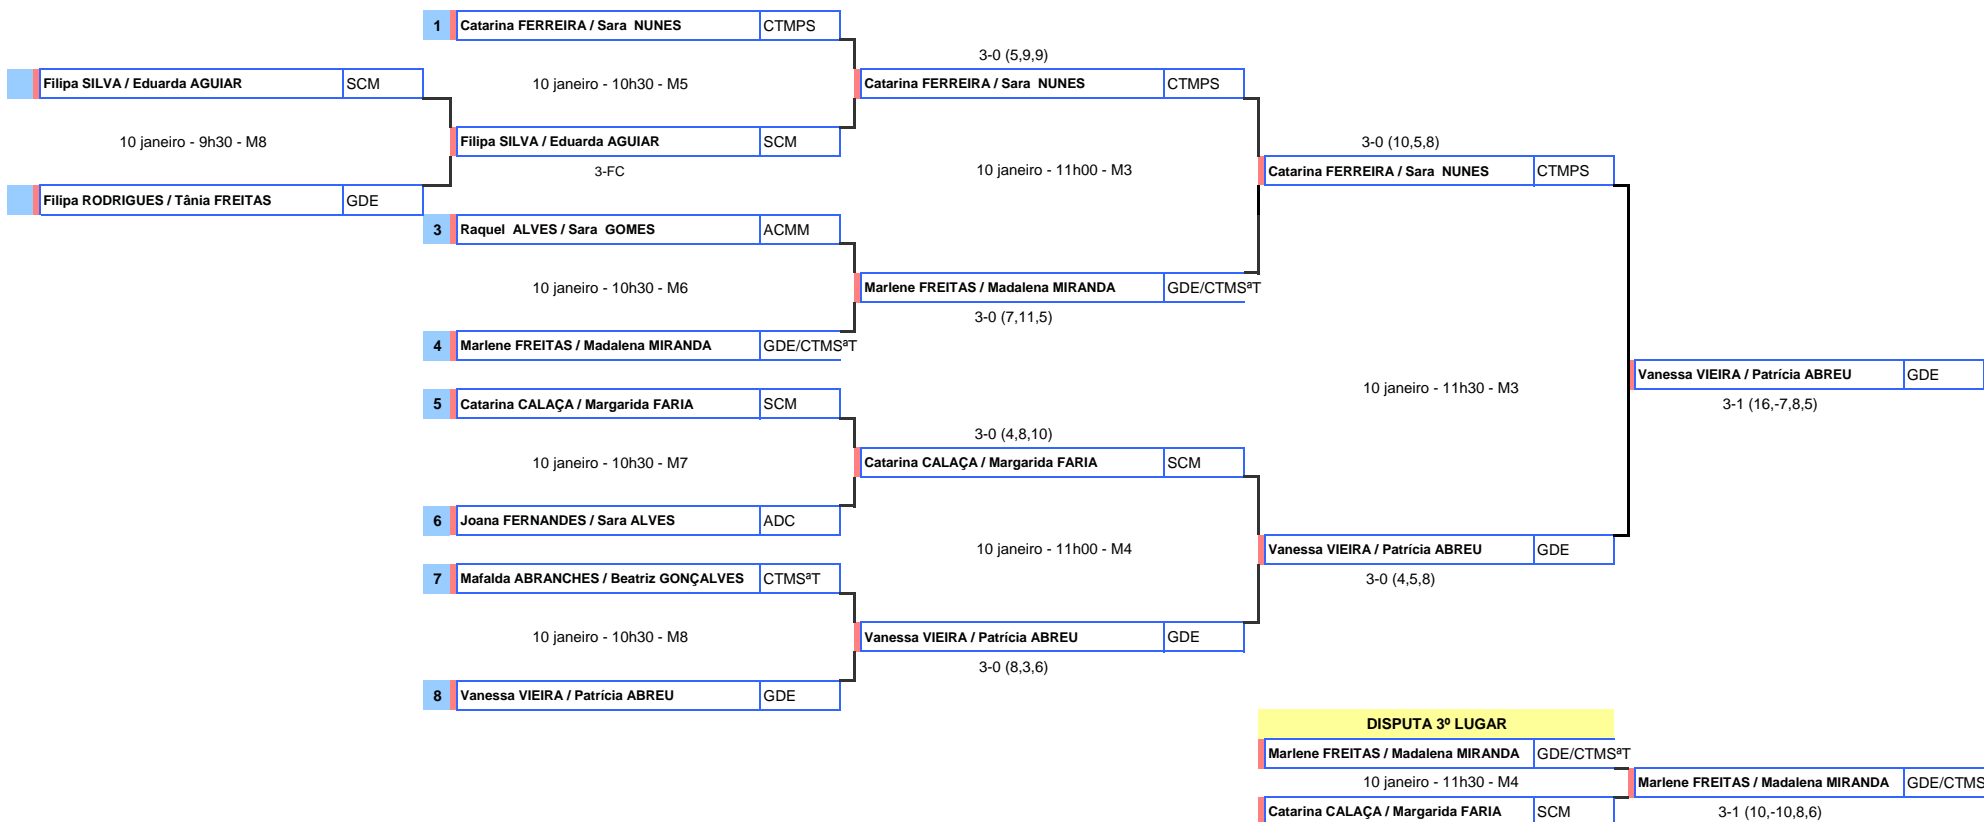

FASE ÚNICA

CAMPEONATO REGIONAL DE PARES SUB-21 2015/2016

11 de julho de 2016
Pavilhão de Ténis de Mesa Rafael Gomes

PARES MISTOS SUB-21

FASE ÚNICA

CAMPEONATO REGIONAL DE PARES SENIORES 2015/2016

10 de janeiro de 2016

Pavilhão Gimnodesportivo Bartolomeu Perestrelo

PARES SENIORES FEMININOS

FASE ÚNICA

CAMPEONATO REGIONAL DE PARES SENIORES 2015/2016

10 de janeiro de 2016

Pavilhão Gimnodesportivo Bartolomeu Perestrelo

PARES SENIORES MASCULINOS