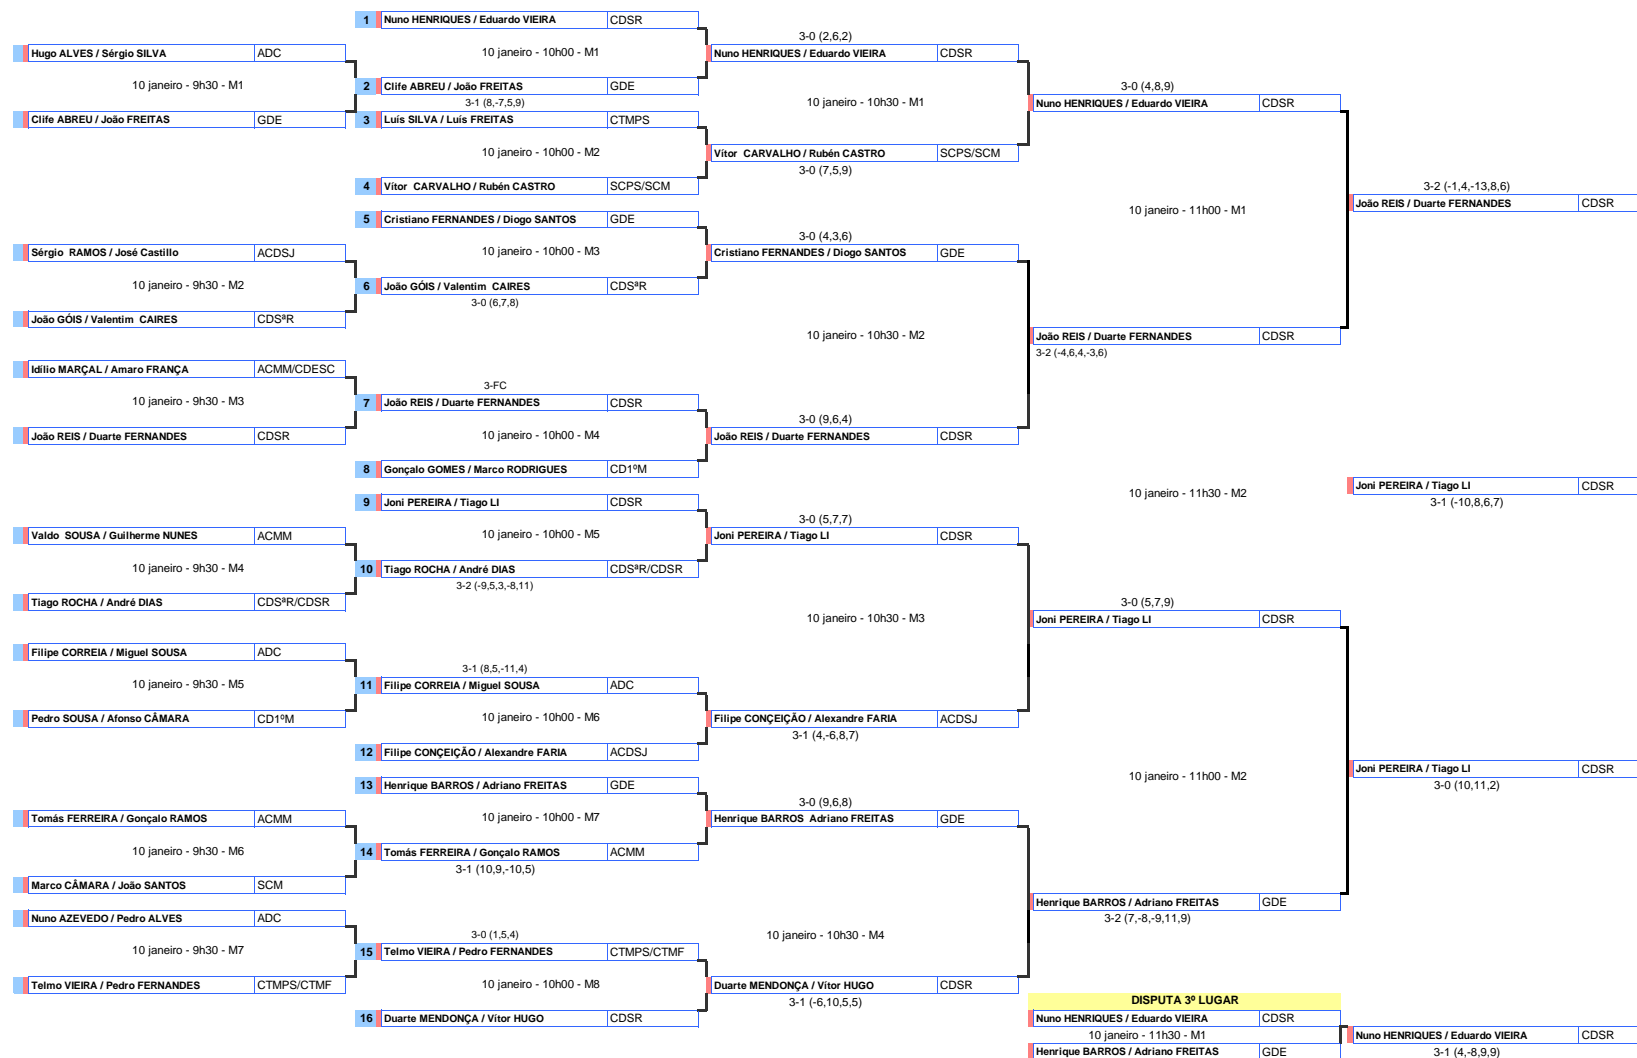

FASE ÚNICA

CAMPEONATO REGIONAL DE PARES SUB-21 2015/2016

11 de julho de 2016
Pavilhão de Ténis de Mesa Rafael Gomes

PARES MISTOS SUB-21

FASE ÚNICA

CAMPEONATO REGIONAL DE PARES SENIORES 2015/2016

10 de janeiro de 2016

Pavilhão Gimnodesportivo Bartolomeu Perestrelo

PARES SENIORES FEMININOS

FASE ÚNICA

CAMPEONATO REGIONAL DE PARES SENIORES 2015/2016

10 de janeiro de 2016

Pavilhão Gimnodesportivo Bartolomeu Perestrelo

PARES SENIORES MASCULINOS

FASE ÚNICA

CAMPEONATO REGIONAL DE PARES MISTOS SENIORES 2015/2016

7 de fevereiro de 2016

Pavilhão Gimnodesportivo Bartolomeu Perestrelo

PARES MISTOS SENIORES

FASE ÚNICA

CLASSIFICAÇÕES FINAIS

PARES INICIADOS FEMININOS