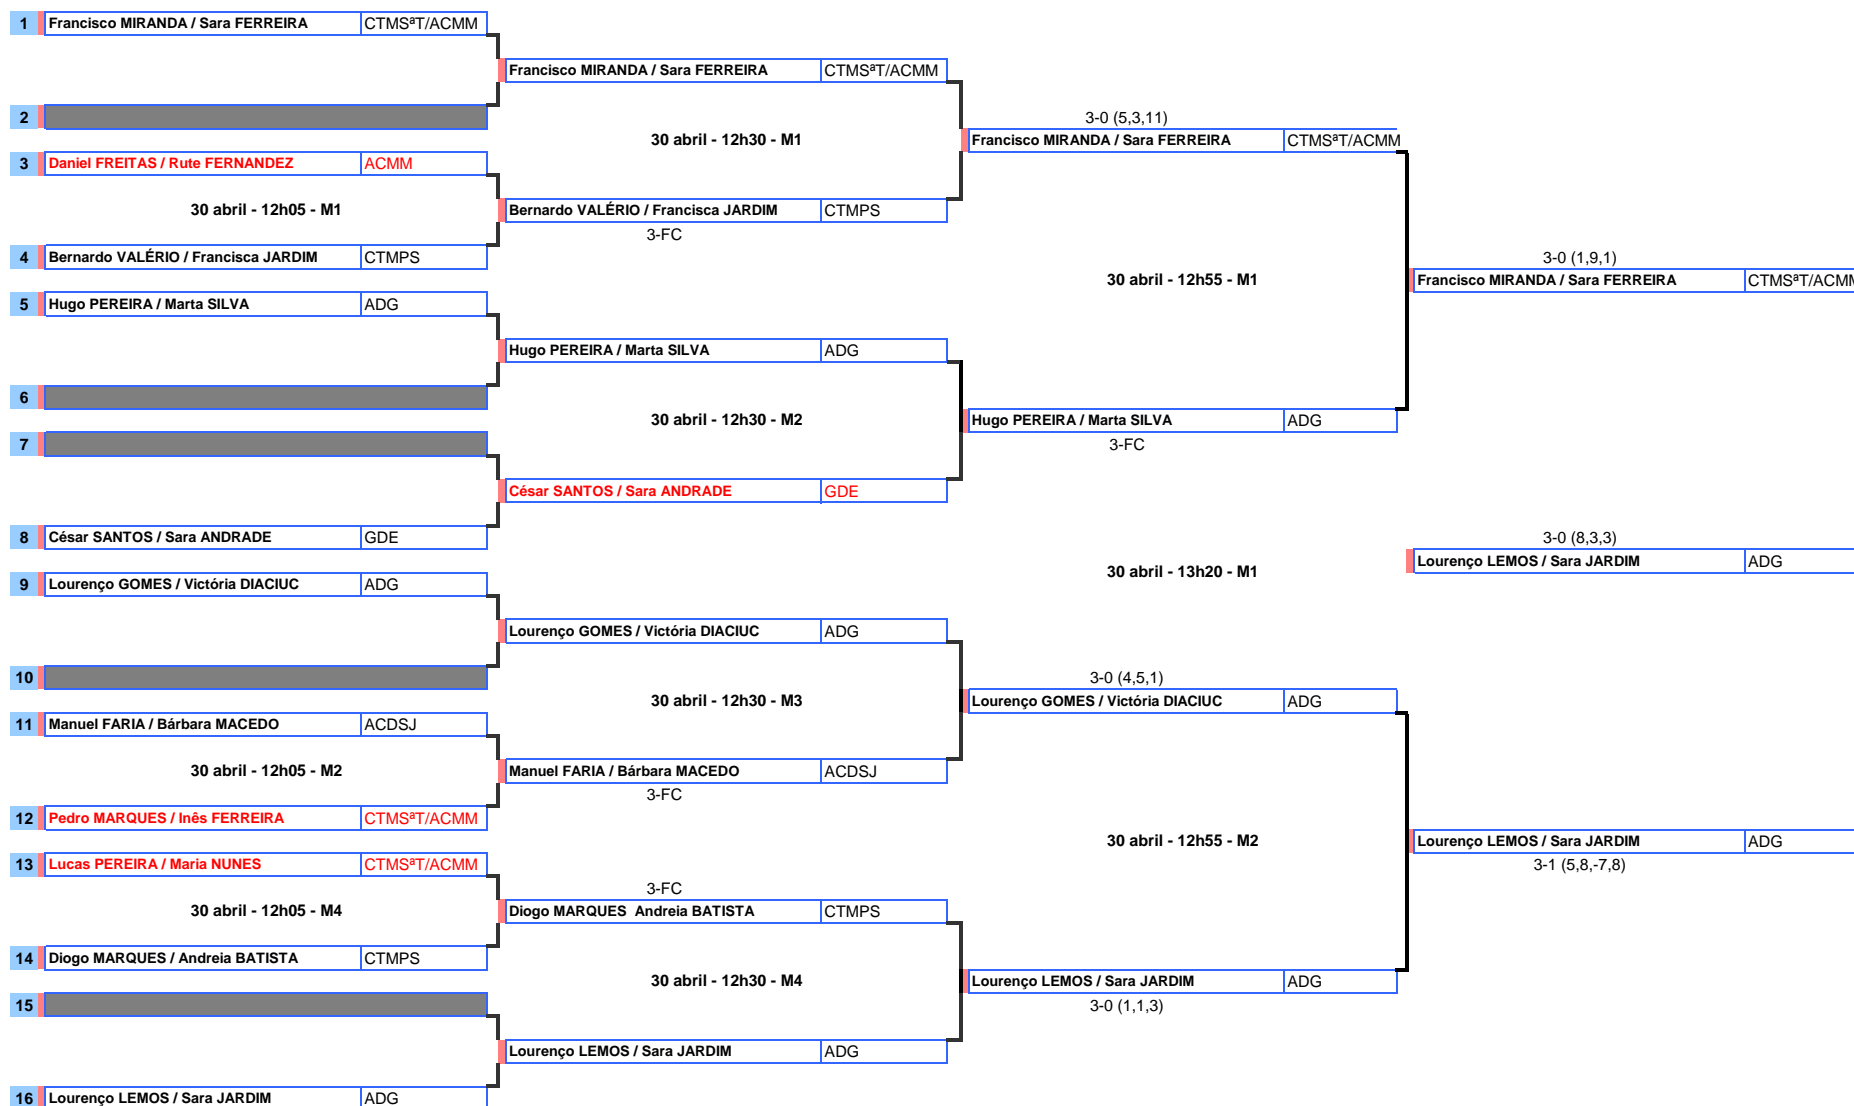

PARES INICIADOS FEMININOS

FASE ÚNICA

CAMPEONATO REGIONAL DE SINGULARES E PARES INICIADOS 2015/2016

30 de abril e 7 de maio de 2016
Pavilhão de Ténis de Mesa Rafael Gomes

PARES INICIADOS MASCULINOS

FASE ÚNICA

CAMPEONATO REGIONAL DE SINGULARES E PARES INICIADOS 2015/2016

30 de abril e 7 de maio de 2016
Pavilhão de Ténis de Mesa Rafael Gomes

PARES MISTOS INICIADOS

FASE ÚNICA

CAMPEONATO REGIONAL DE PARES INFANTIS 2015/2016