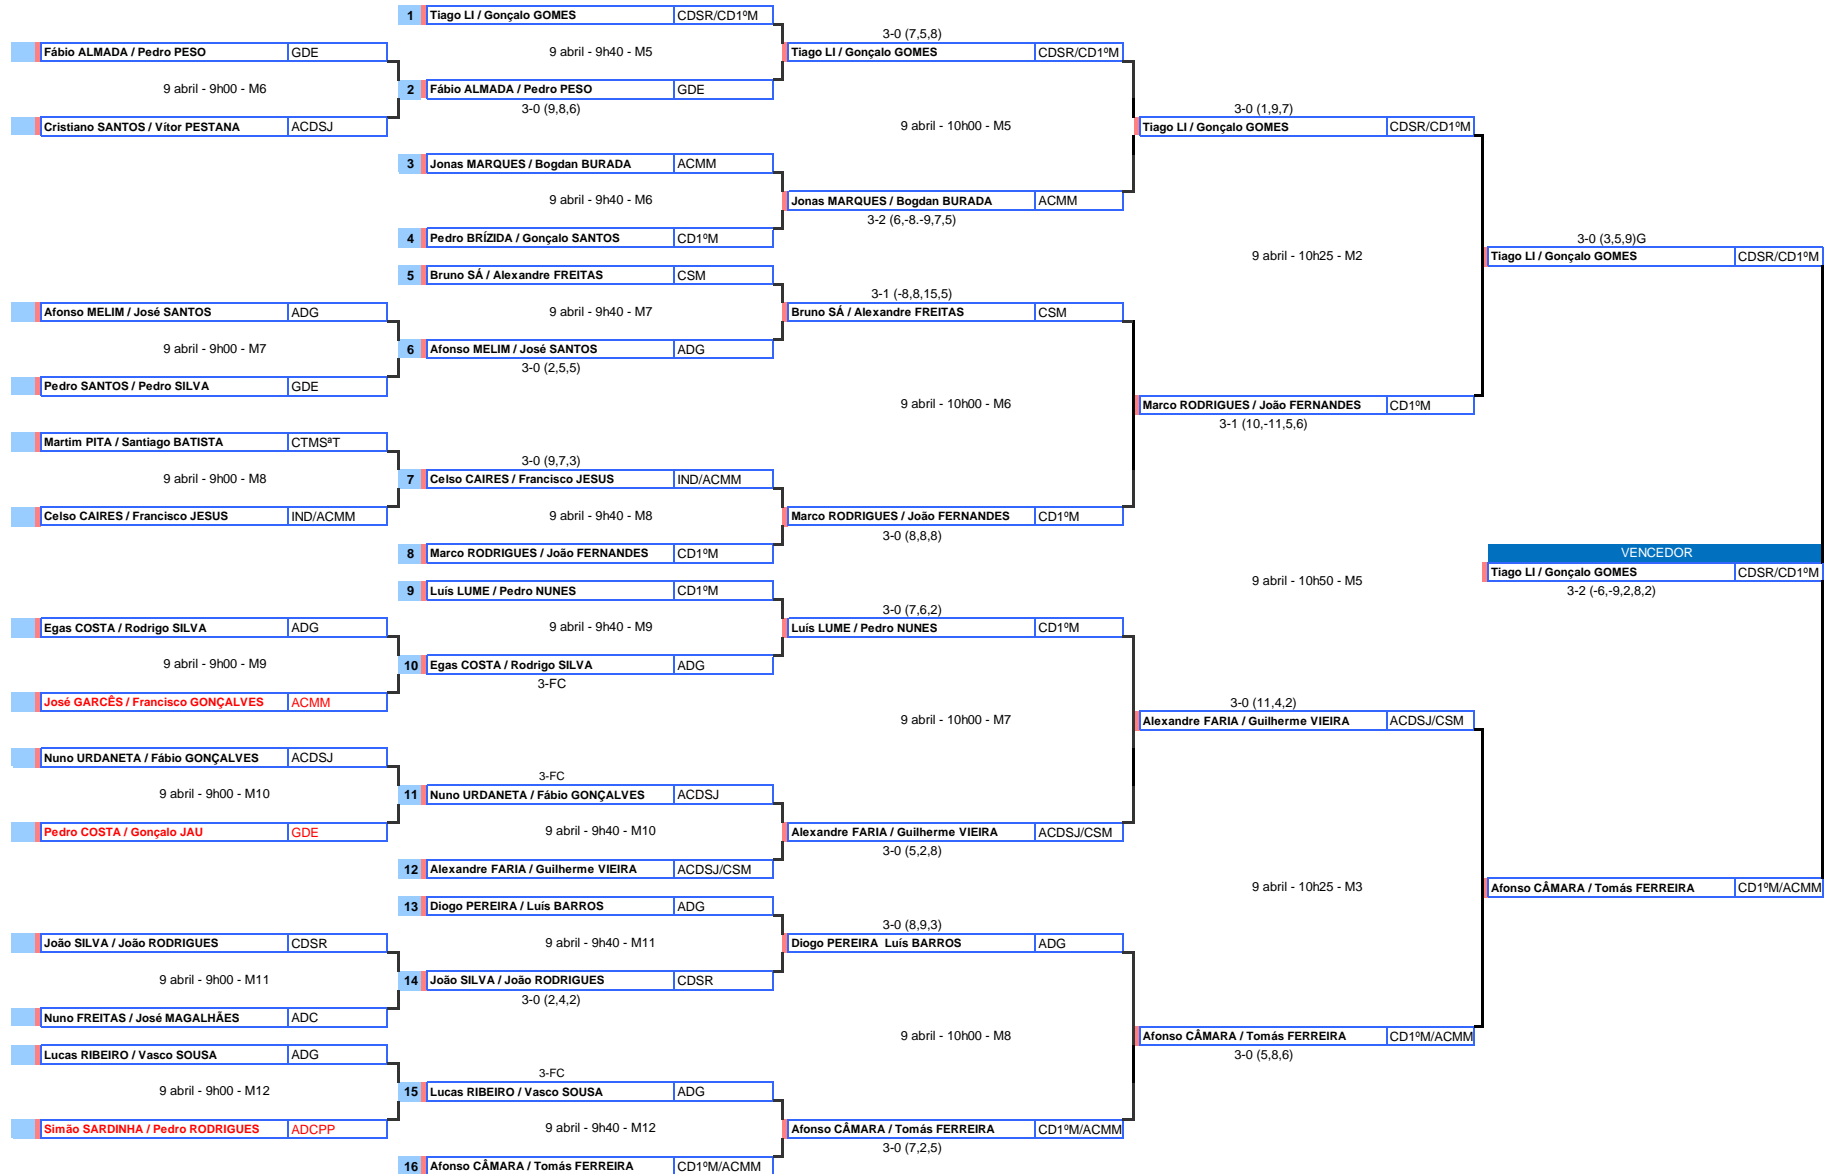

CAMPEONATO REGIONAL DE PARES CADETES 2015/2016

9 de abril de 2016

Pavilhão Gimnodesportivo da Ponta do Sol

PARES CADETES MASCULINOS

FASE ÚNICA