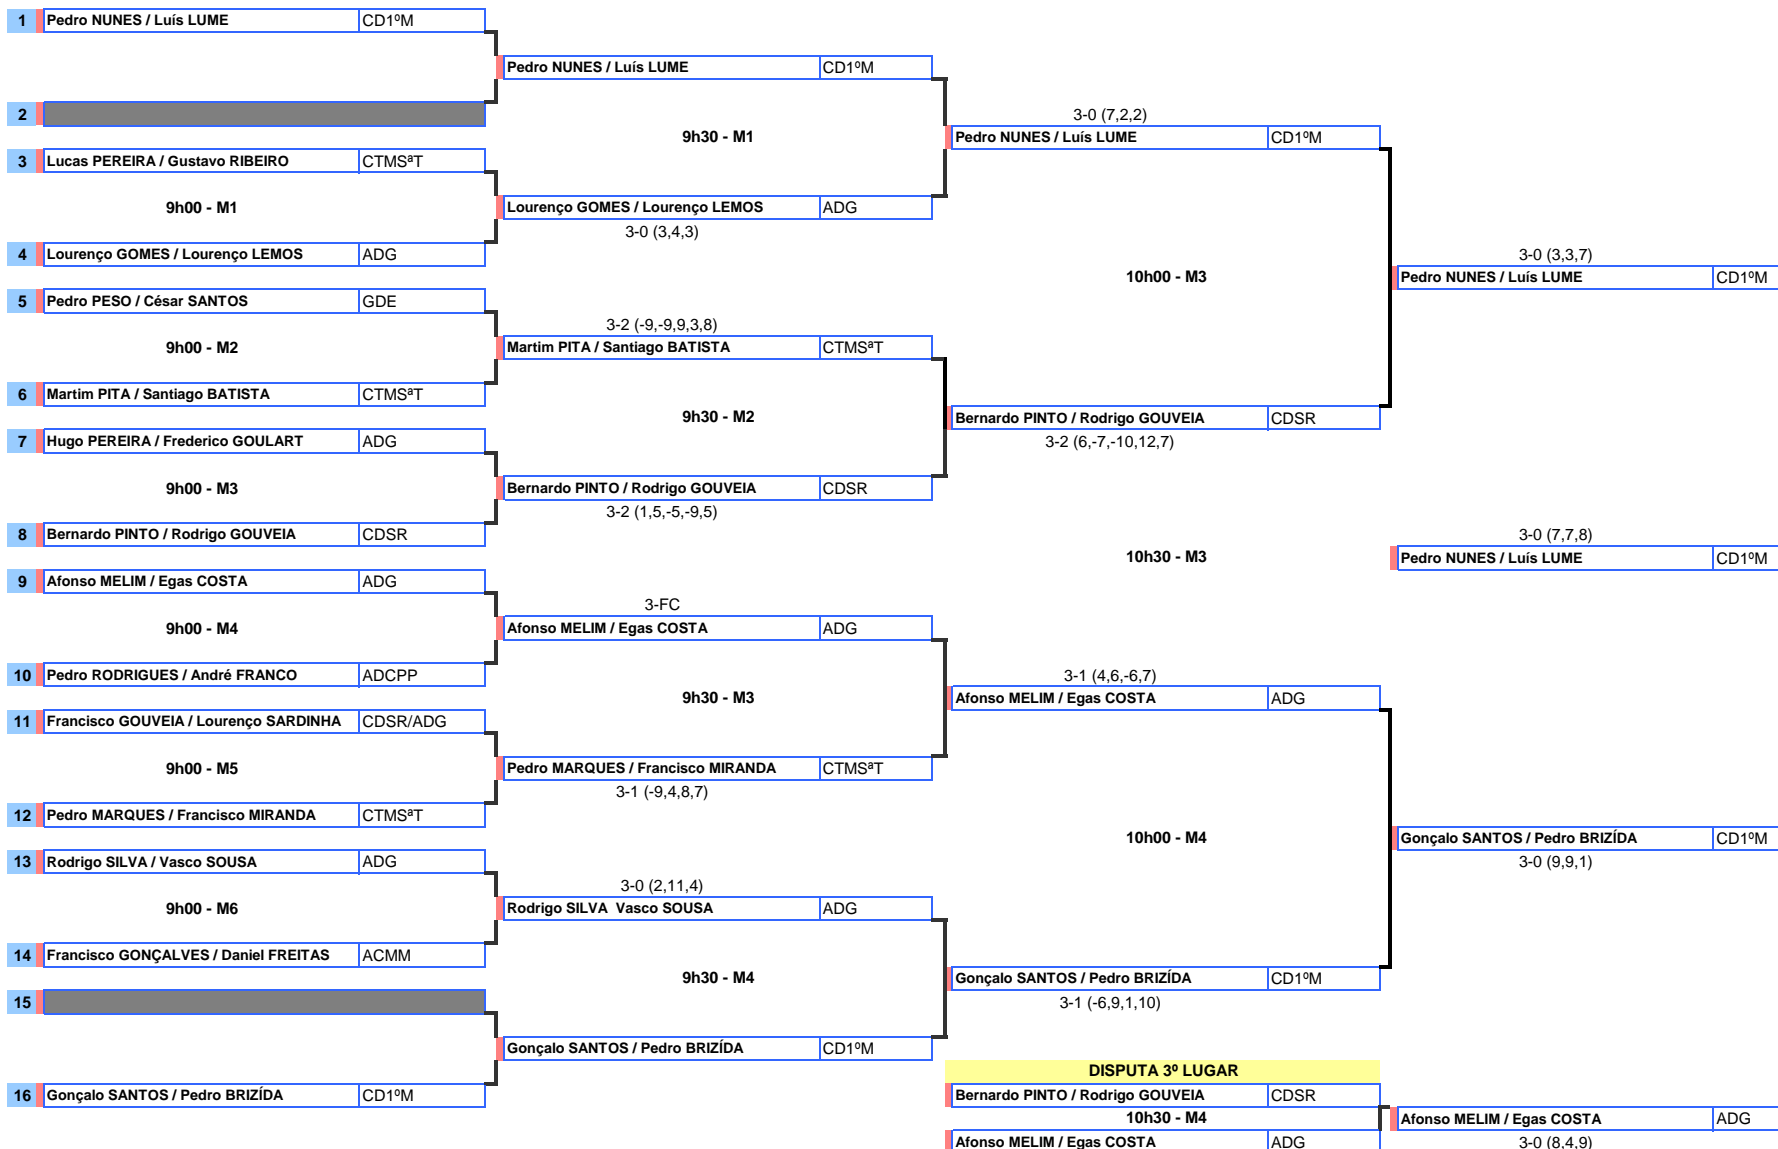

CAMPEONATO REGIONAL DE PARES INFANTIS 2015/2016

21 de fevereiro de 2016
Pavilhão Gimnodesportivo da Ponta do Sol

PARES INFANTIS MASCULINOS

FASE ÚNICA