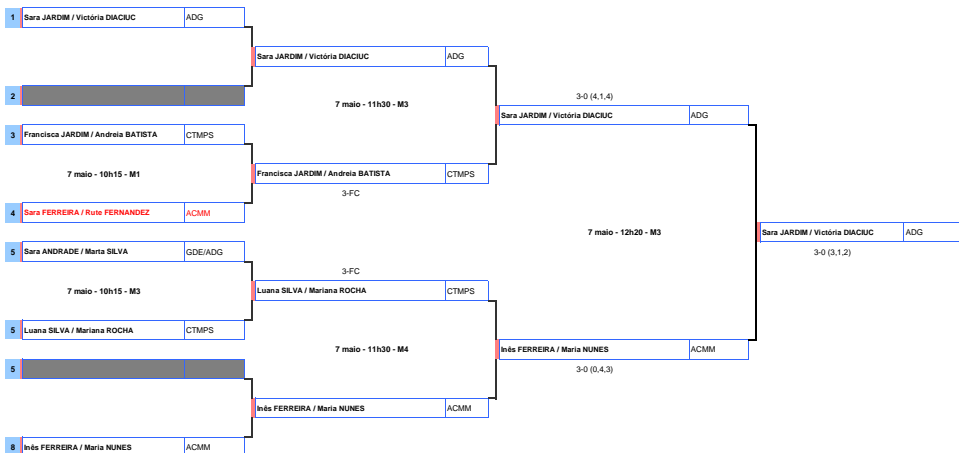

COMPILAÇÃO DE RESULTADOS

CAMPEONATOS REGIONAIS DE PARES

ÉPOCA DESPORTIVA 2015/2016

CAMPEONATO REGIONAL DE SINGULARES E PARES INICIADOS 2015/2016

30 de abril e 7 de maio de 2016
Pavilhão de Ténis de Mesa Rafael Gomes

PARES INICIADOS FEMININOS

FASE ÚNICA

CAMPEONATO REGIONAL DE SINGULARES E PARES INICIADOS 2015/2016

30 de abril e 7 de maio de 2016
Pavilhão de Ténis de Mesa Rafael Gomes

PARES INICIADOS MASCULINOS

FASE ÚNICA

CAMPEONATO REGIONAL DE SINGULARES E PARES INICIADOS 2015/2016

30 de abril e 7 de maio de 2016
Pavilhão de Ténis de Mesa Rafael Gomes

PARES MISTOS INICIADOS

FASE ÚNICA

CAMPEONATO REGIONAL DE PARES INFANTIS 2015/2016