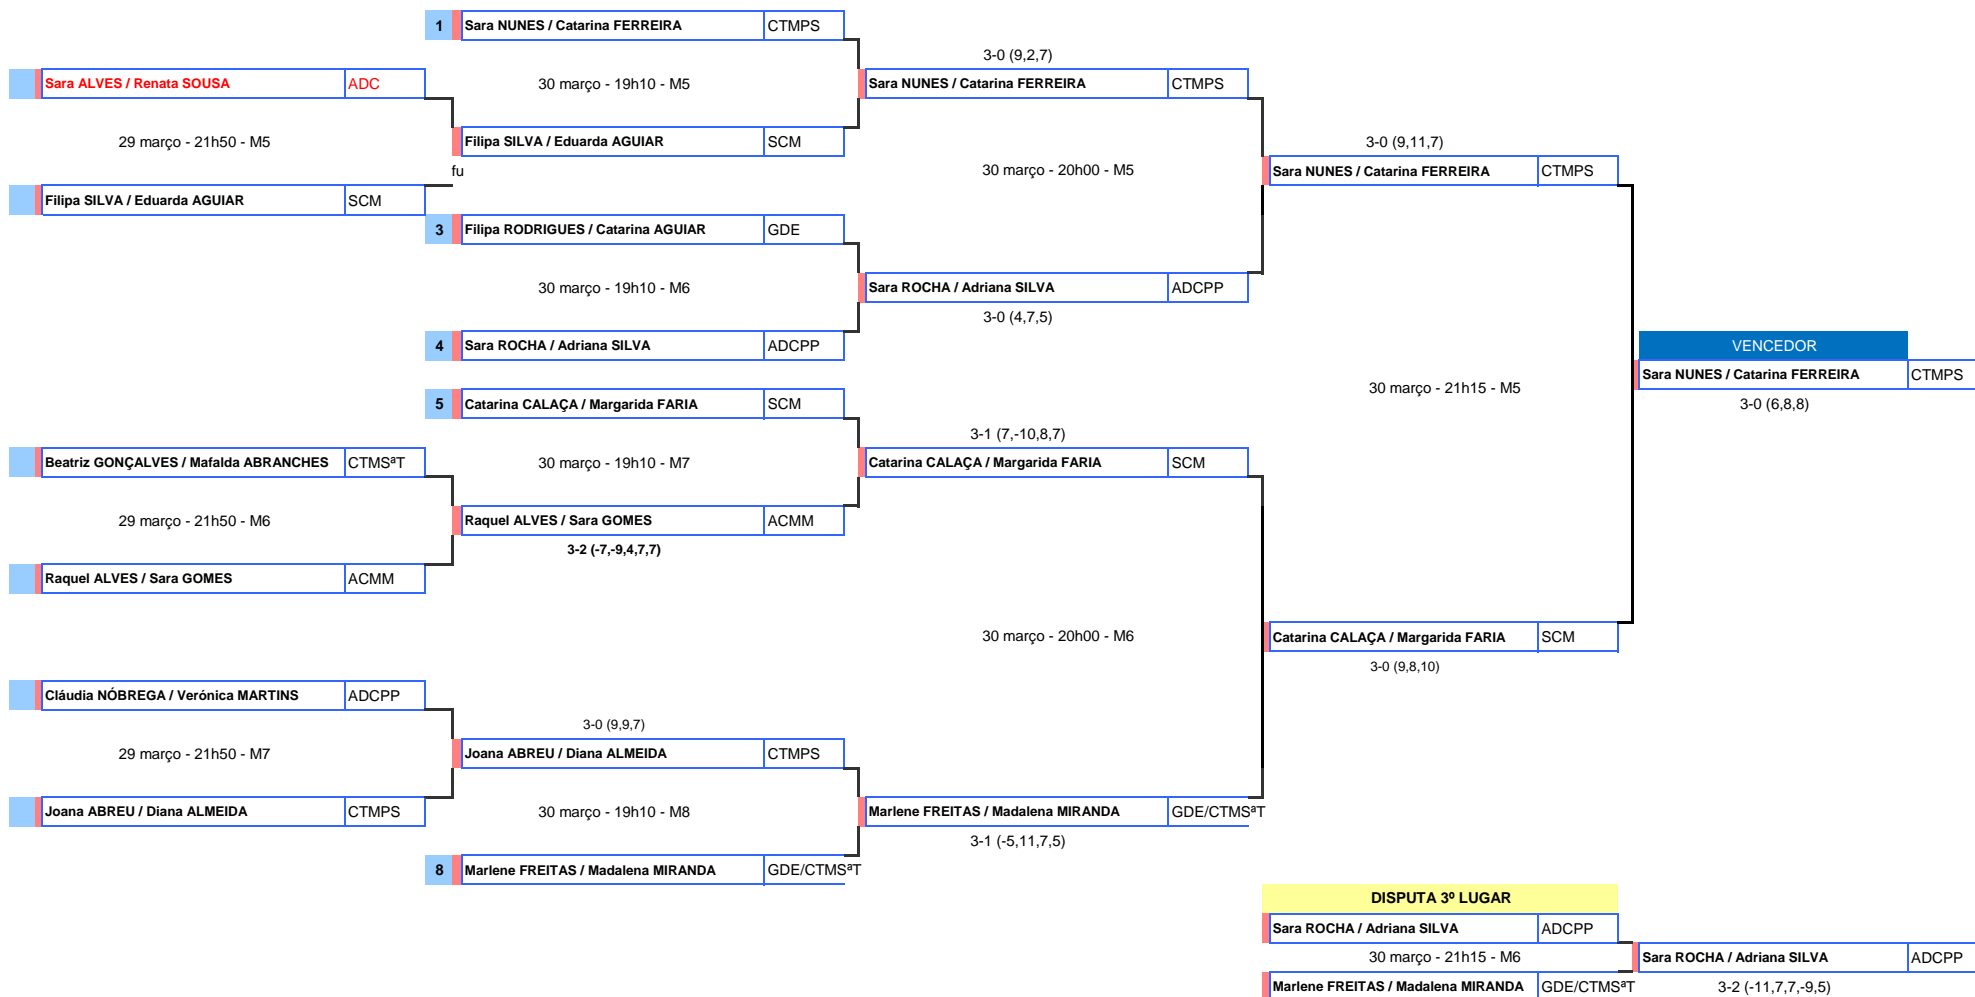

CAMPEONATO REGIONAL DE SINGULARES E PARES JUNIORES 2015/2016

29 e 30 de março de 2016
Pavilhão do Clube Desportivo São Roque

PARES JUNIORES FEMININOS

FASE ÚNICA