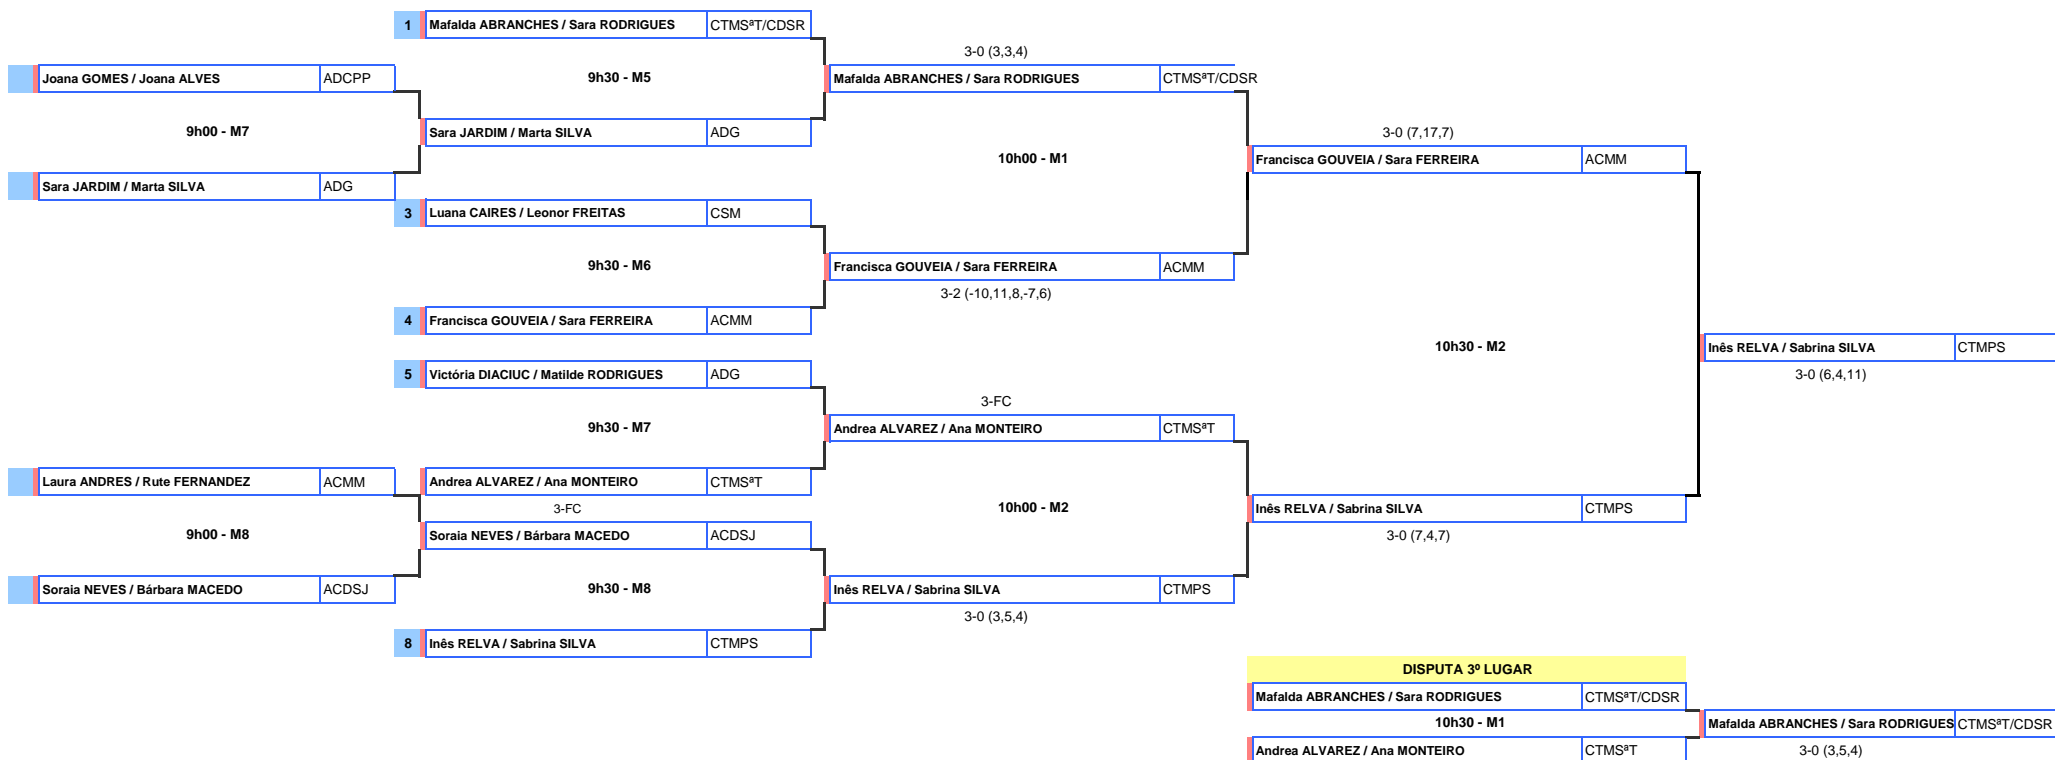

PARES INICIADOS FEMININOS

FASE ÚNICA

CAMPEONATO REGIONAL DE SINGULARES E PARES INICIADOS 2015/2016

30 de abril e 7 de maio de 2016
Pavilhão de Ténis de Mesa Rafael Gomes

PARES INICIADOS MASCULINOS

FASE ÚNICA

CAMPEONATO REGIONAL DE SINGULARES E PARES INICIADOS 2015/2016

30 de abril e 7 de maio de 2016
Pavilhão de Ténis de Mesa Rafael Gomes

PARES MISTOS INICIADOS

FASE ÚNICA

CAMPEONATO REGIONAL DE PARES INFANTIS 2015/2016

21 de fevereiro de 2016
Pavilhão Gimnodesportivo da Ponta do Sol

PARES INFANTIS FEMININOS

FASE ÚNICA

CAMPEONATO REGIONAL DE PARES INFANTIS 2015/2016

21 de fevereiro de 2016
Pavilhão Gimnodesportivo da Ponta do Sol