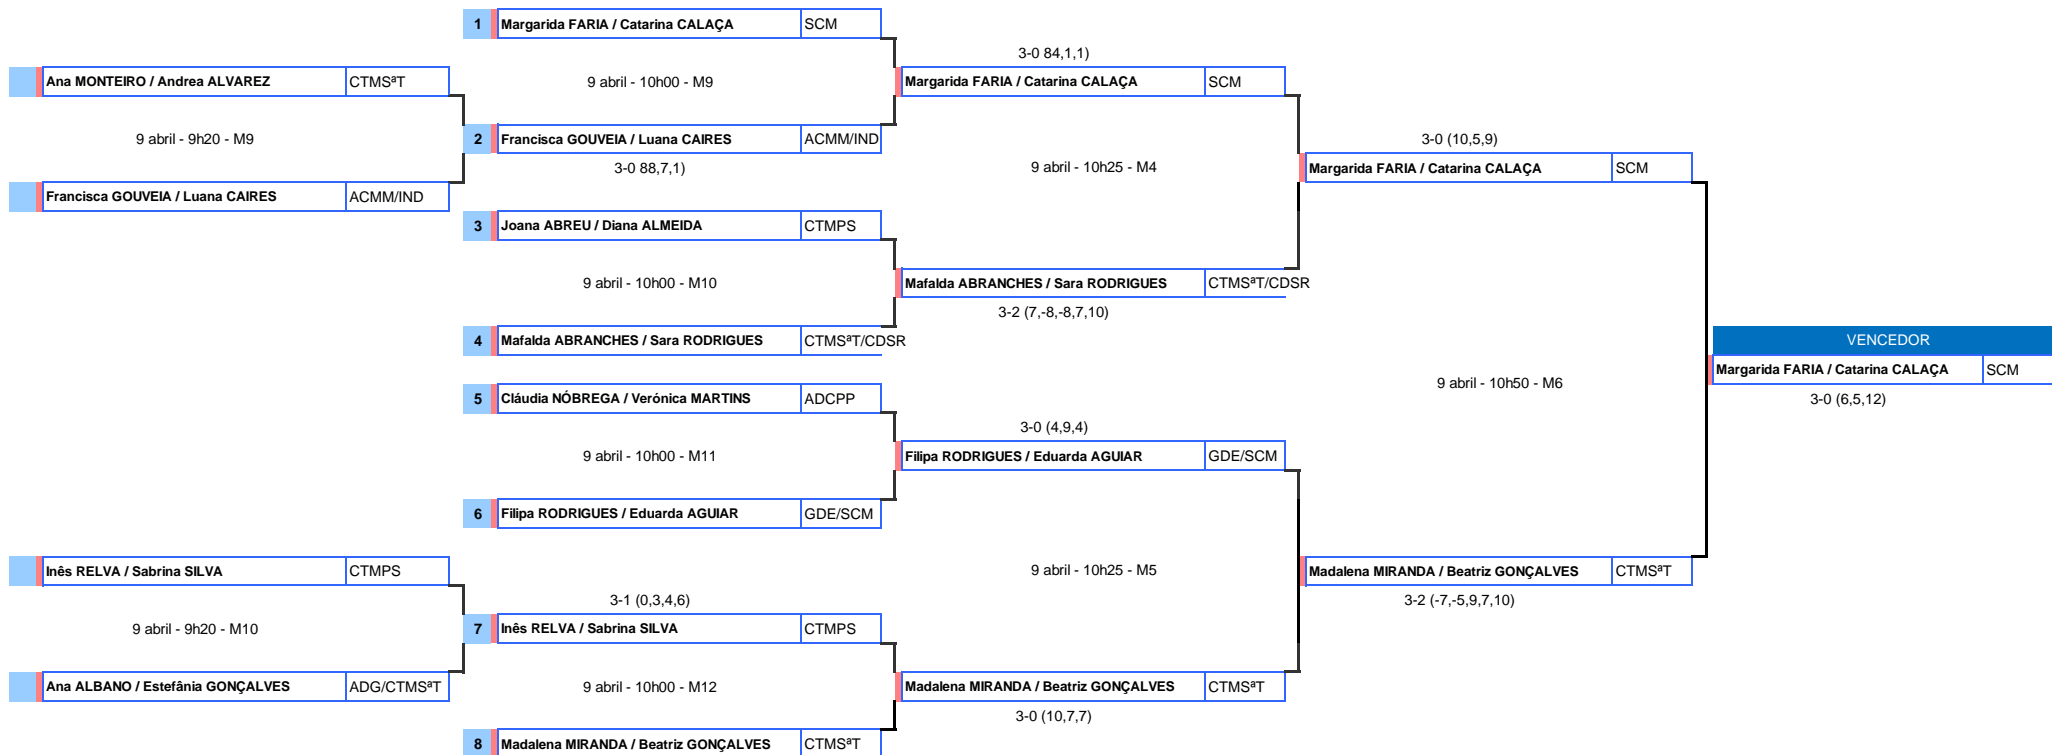

21 de fevereiro de 2016
Pavilhão Gimnodesportivo da Ponta do Sol

PARES INFANTIS FEMININOS

FASE ÚNICA

CAMPEONATO REGIONAL DE PARES INFANTIS 2015/2016

21 de fevereiro de 2016
Pavilhão Gimnodesportivo da Ponta do Sol

PARES INFANTIS MASCULINOS

FASE ÚNICA

CAMPEONATO REGIONAL DE PARES INFANTIS 2015/2016

21 de fevereiro de 2016
Pavilhão Gimnodesportivo da Ponta do Sol

PARES MISTOS INFANTIS

FASE ÚNICA

CAMPEONATO REGIONAL DE PARES CADETES 2015/2016

9 de abril de 2016

Pavilhão Gimnodesportivo da Ponta do Sol

PARES CADETES FEMININOS

FASE ÚNICA

CAMPEONATO REGIONAL DE PARES CADETES 2015/2016

9 de abril de 2016

Pavilhão Gimnodesportivo da Ponta do Sol

PARES CADETES MASCULINOS