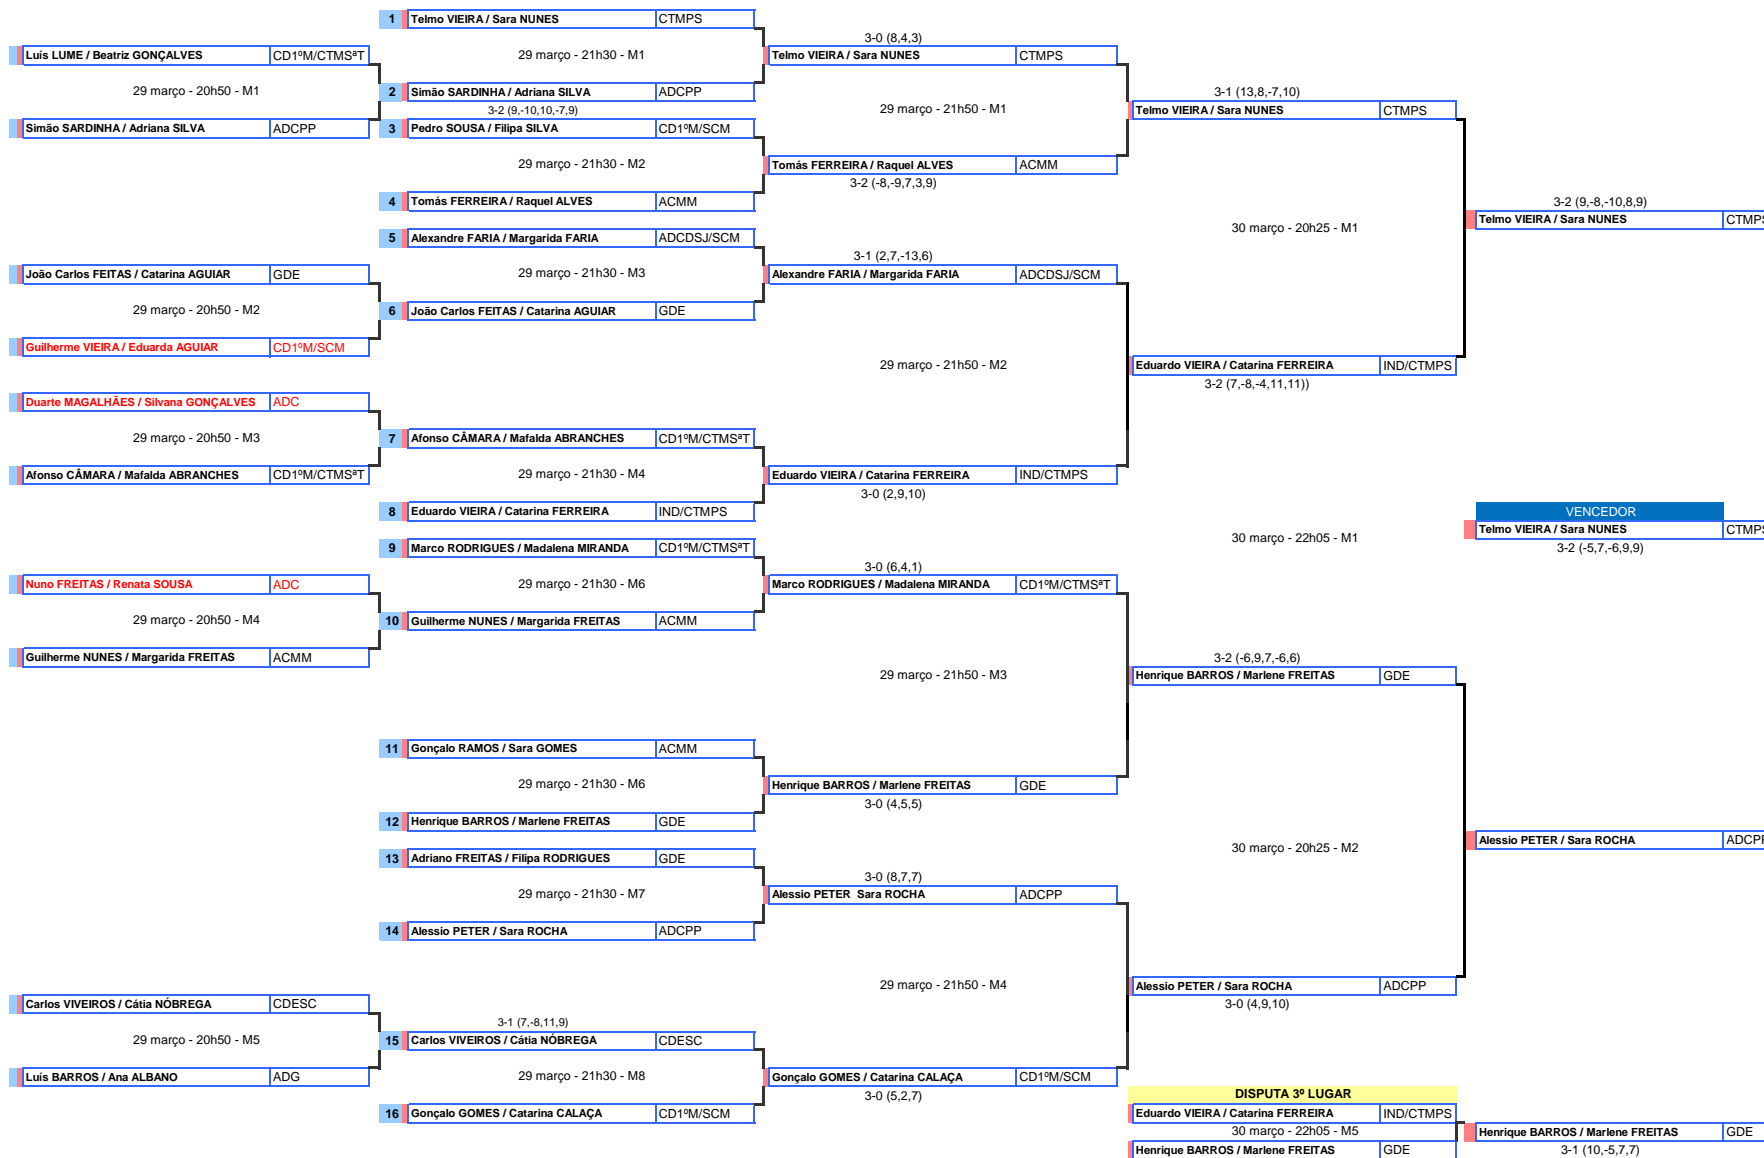

PARES JUNIORES MASCULINOS

FASE ÚNICA

CAMPEONATO REGIONAL DE SINGULARES E PARES JUNIORES 2015/2016

29 e 30 de março de 2016
Pavilhão do Clube Desportivo São Roque

PARES MISTOS JUNIORES

FASE ÚNICA

CAMPEONATO REGIONAL DE PARES SUB-21 2015/2016