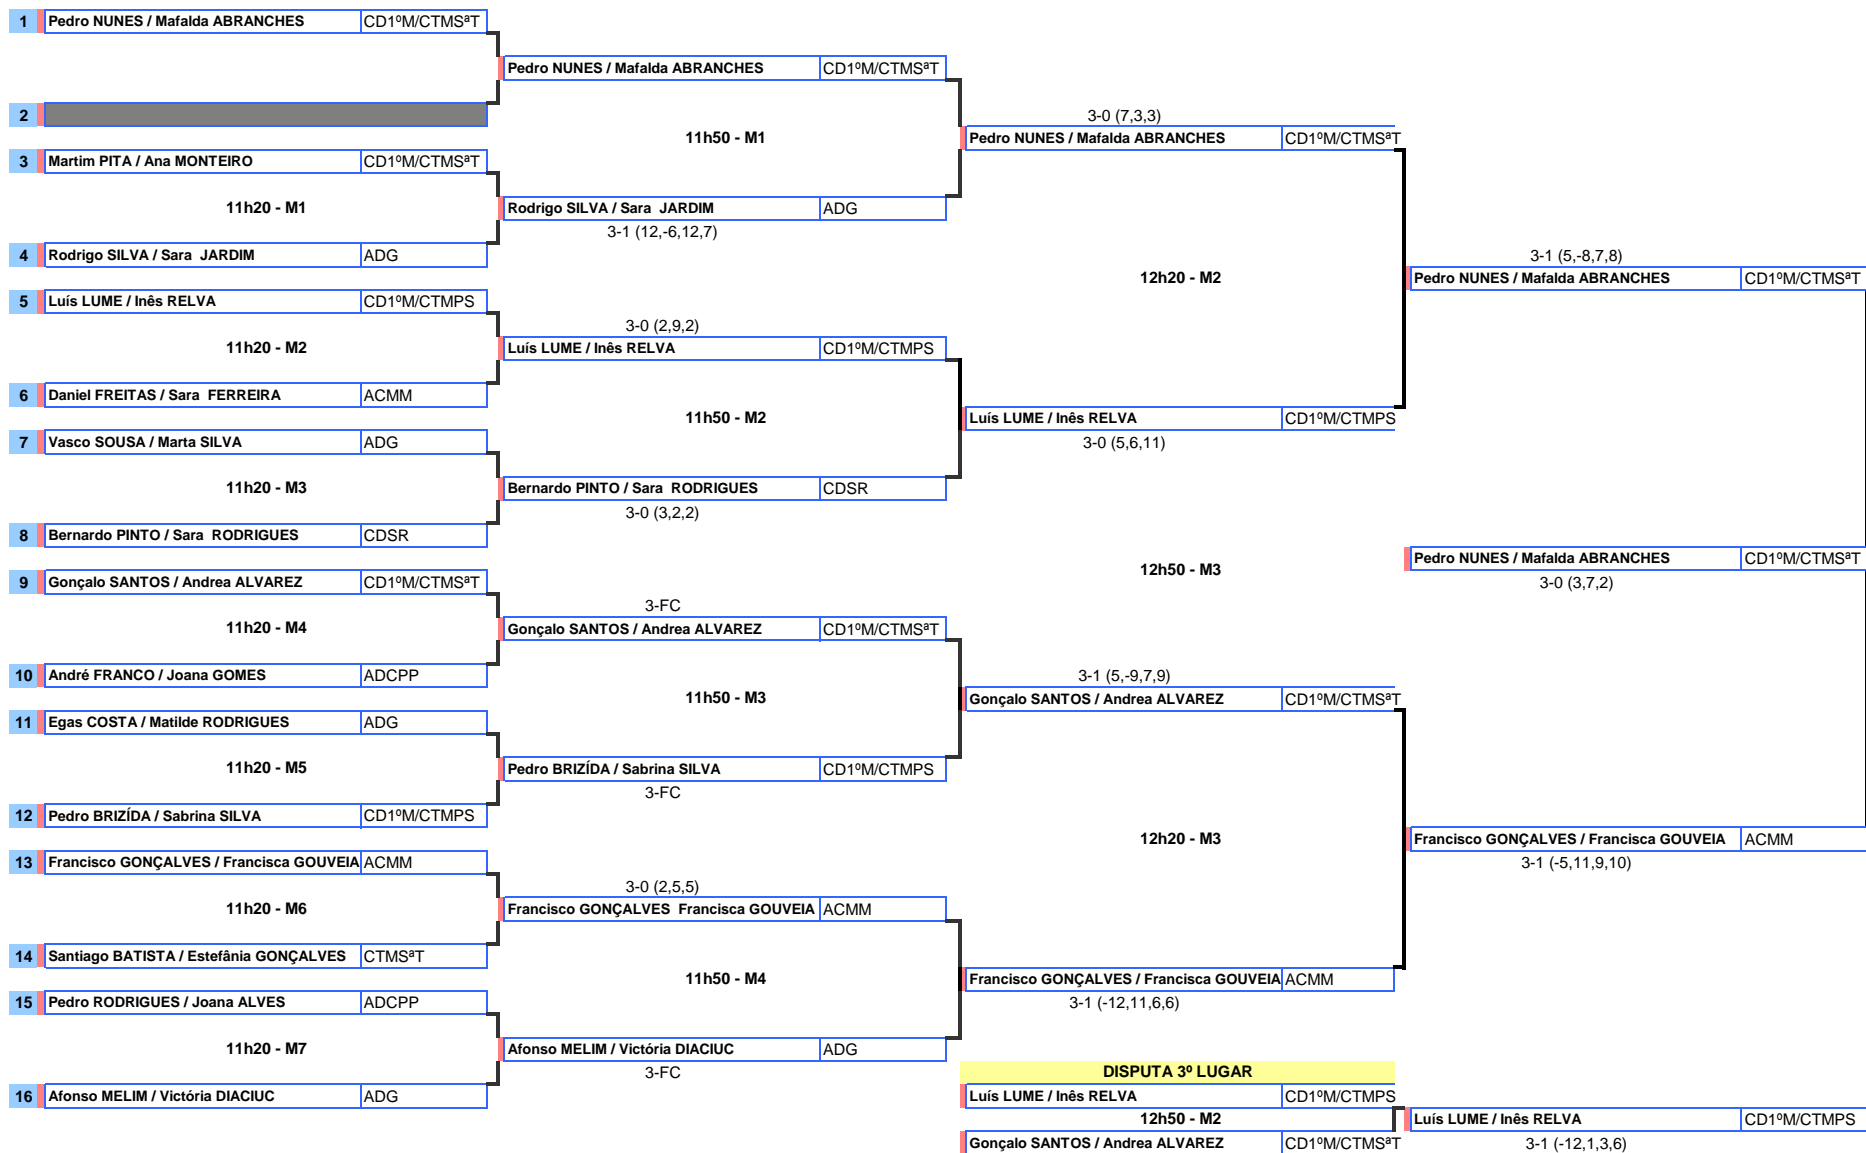

PARES INFANTIS MASCULINOS

FASE ÚNICA

CAMPEONATO REGIONAL DE PARES INFANTIS 2015/2016

21 de fevereiro de 2016
Pavilhão Gimnodesportivo da Ponta do Sol

PARES MISTOS INFANTIS

FASE ÚNICA

CAMPEONATO REGIONAL DE PARES CADETES 2015/2016