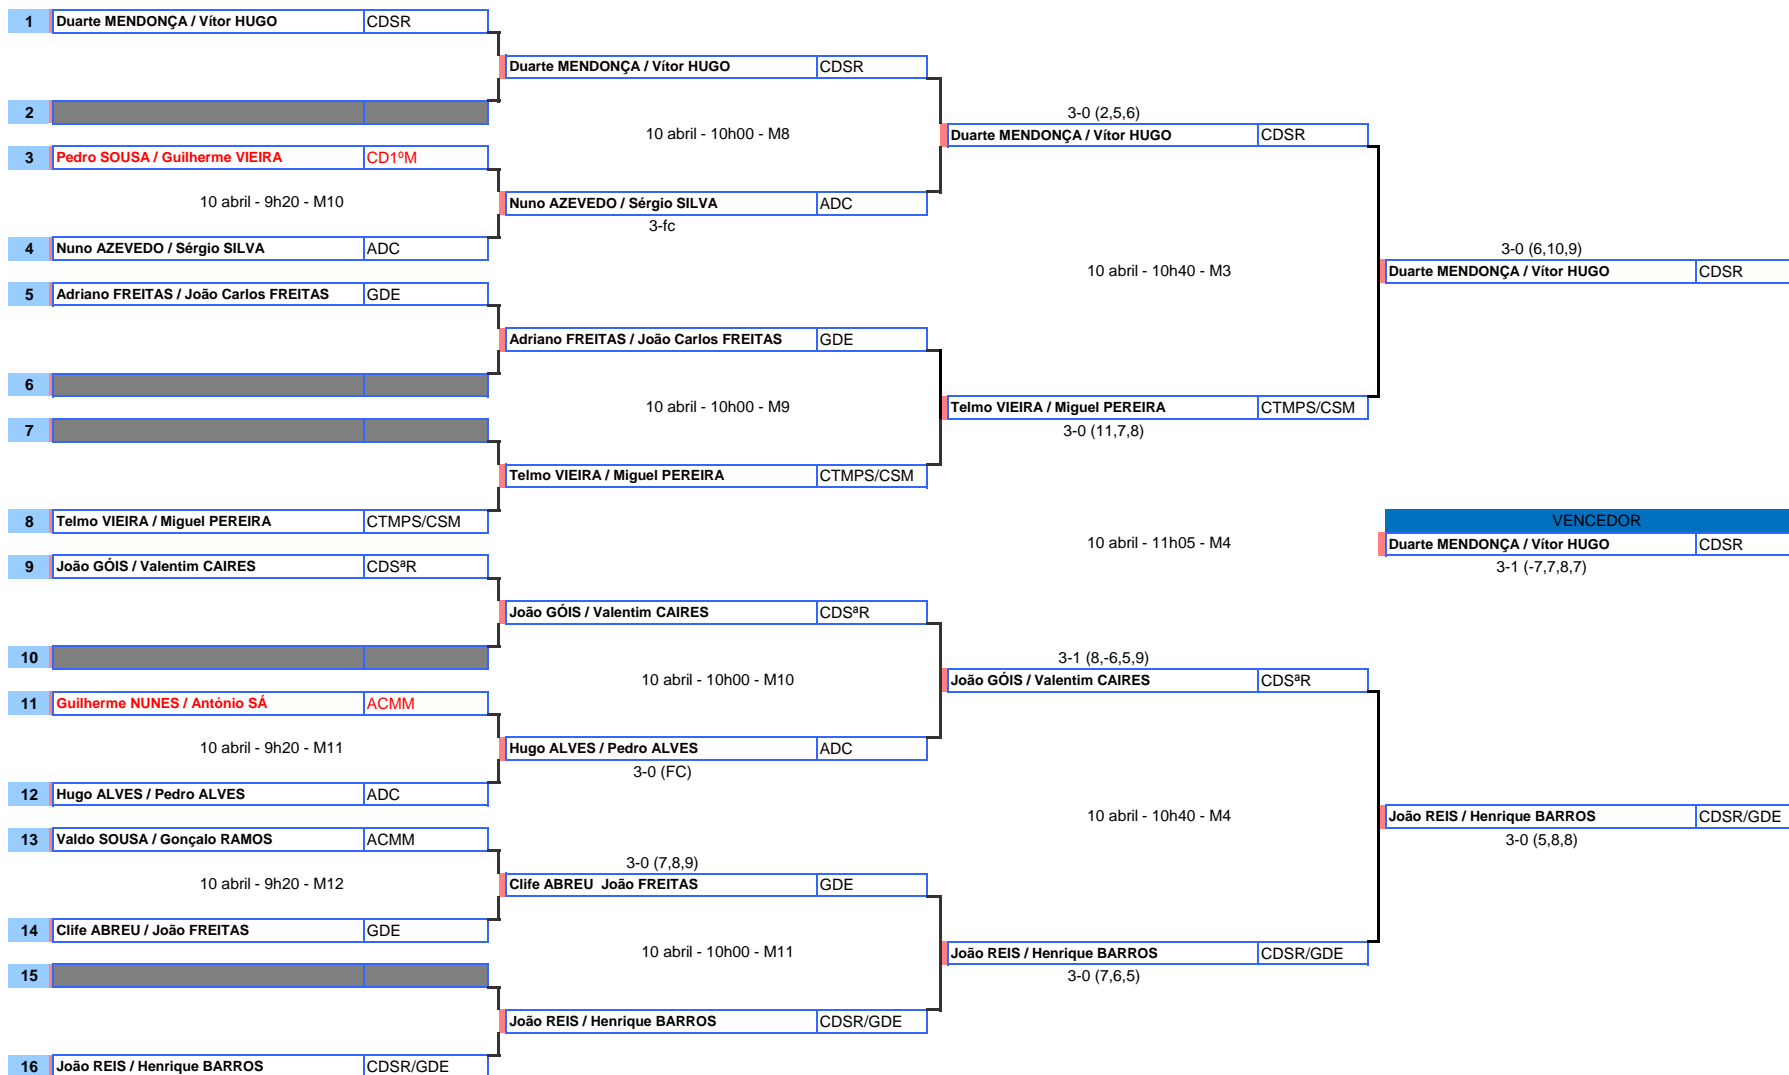

10 de abril de 2016

Pavilhão Gimnodesportivo da Ponta do Sol

PARES SUB-21 FEMININOS

FASE ÚNICA

CAMPEONATO REGIONAL DE PARES SUB-21 2015/2016

10 de abril de 2016

Pavilhão Gimnodesportivo da Ponta do Sol

PARES SUB-21 MASCULINOS

FASE ÚNICA

CAMPEONATO REGIONAL DE PARES SUB-21 2015/2016

11 de julho de 2016
Pavilhão de Ténis de Mesa Rafael Gomes

PARES MISTOS SUB-21

FASE ÚNICA

CAMPEONATO REGIONAL DE PARES SENIORES 2015/2016

10 de janeiro de 2016