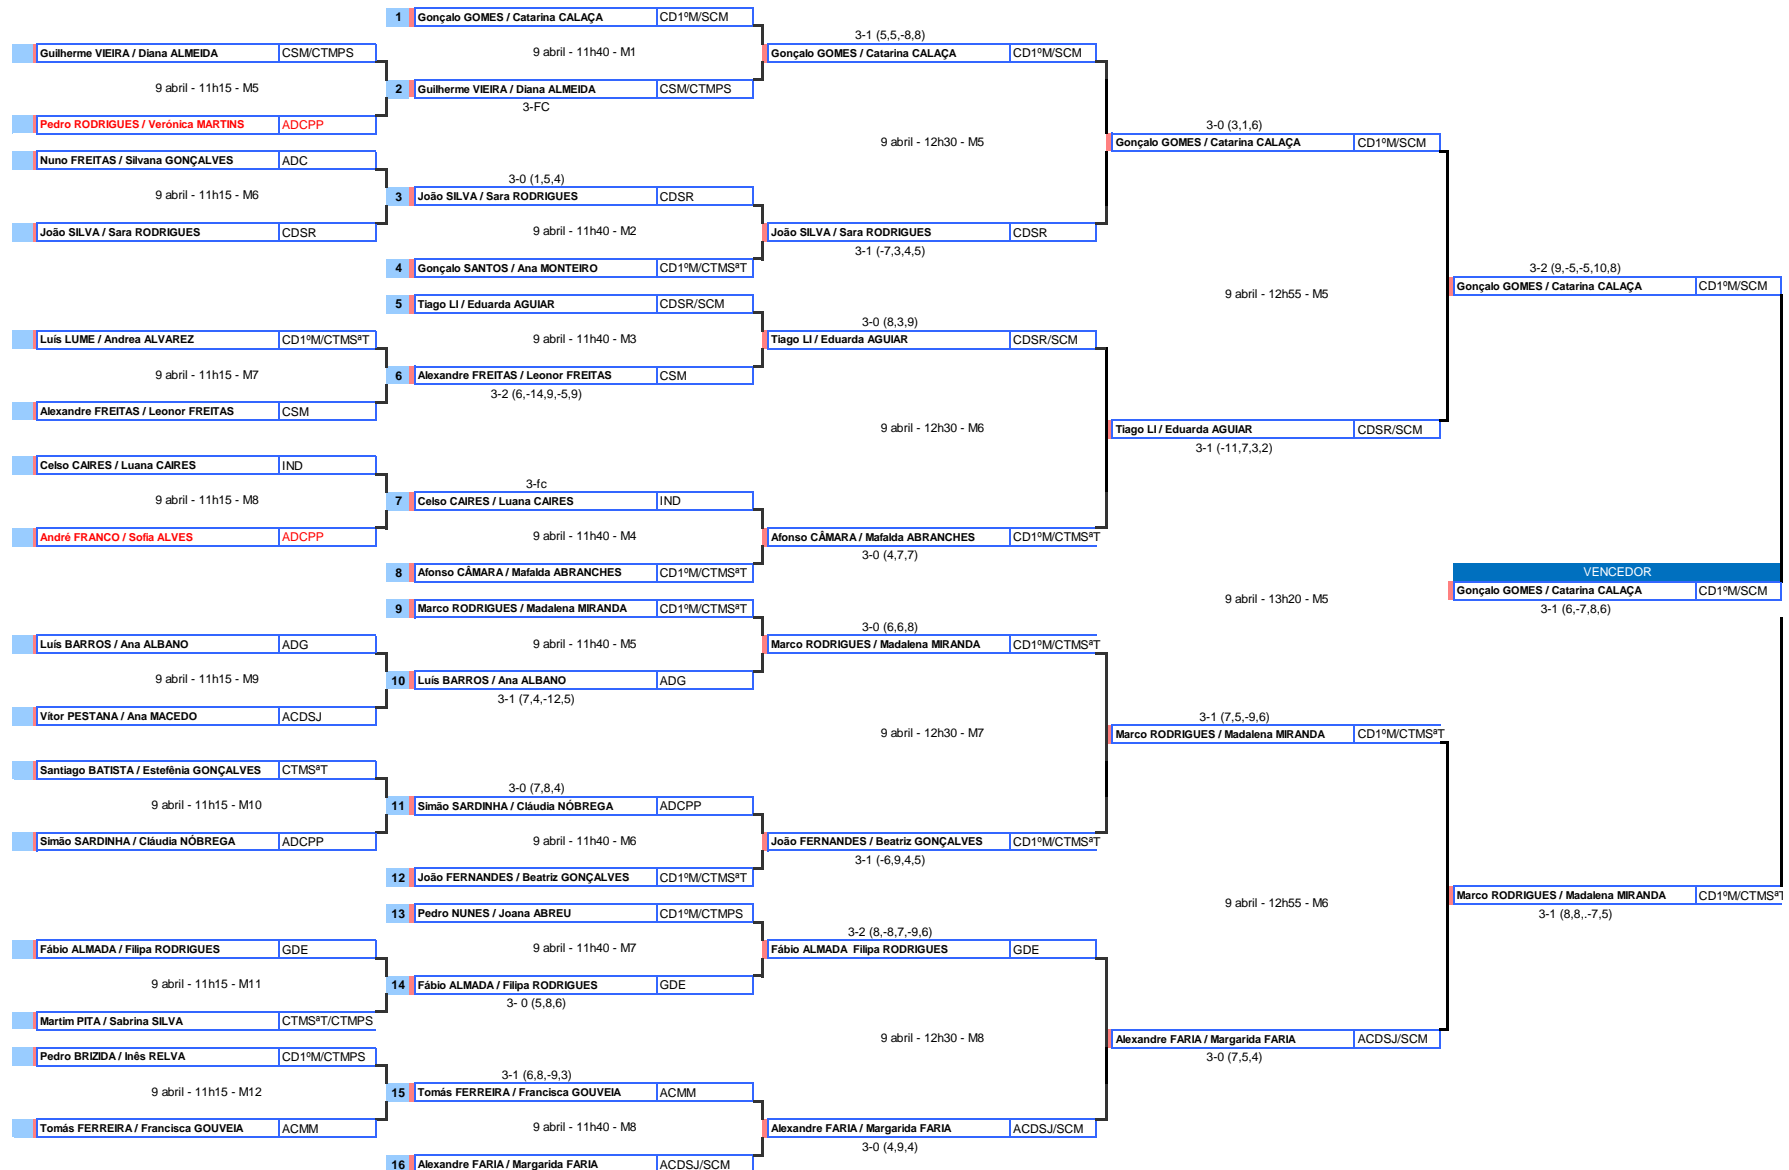

FASE ÚNICA

CAMPEONATO REGIONAL DE PARES CADETES 2015/2016

9 de abril de 2016

Pavilhão Gimnodesportivo da Ponta do Sol

PARES CADETES MASCULINOS

FASE ÚNICA

CAMPEONATO REGIONAL DE SINGULARES E PARES JUNIORES 2015/2016