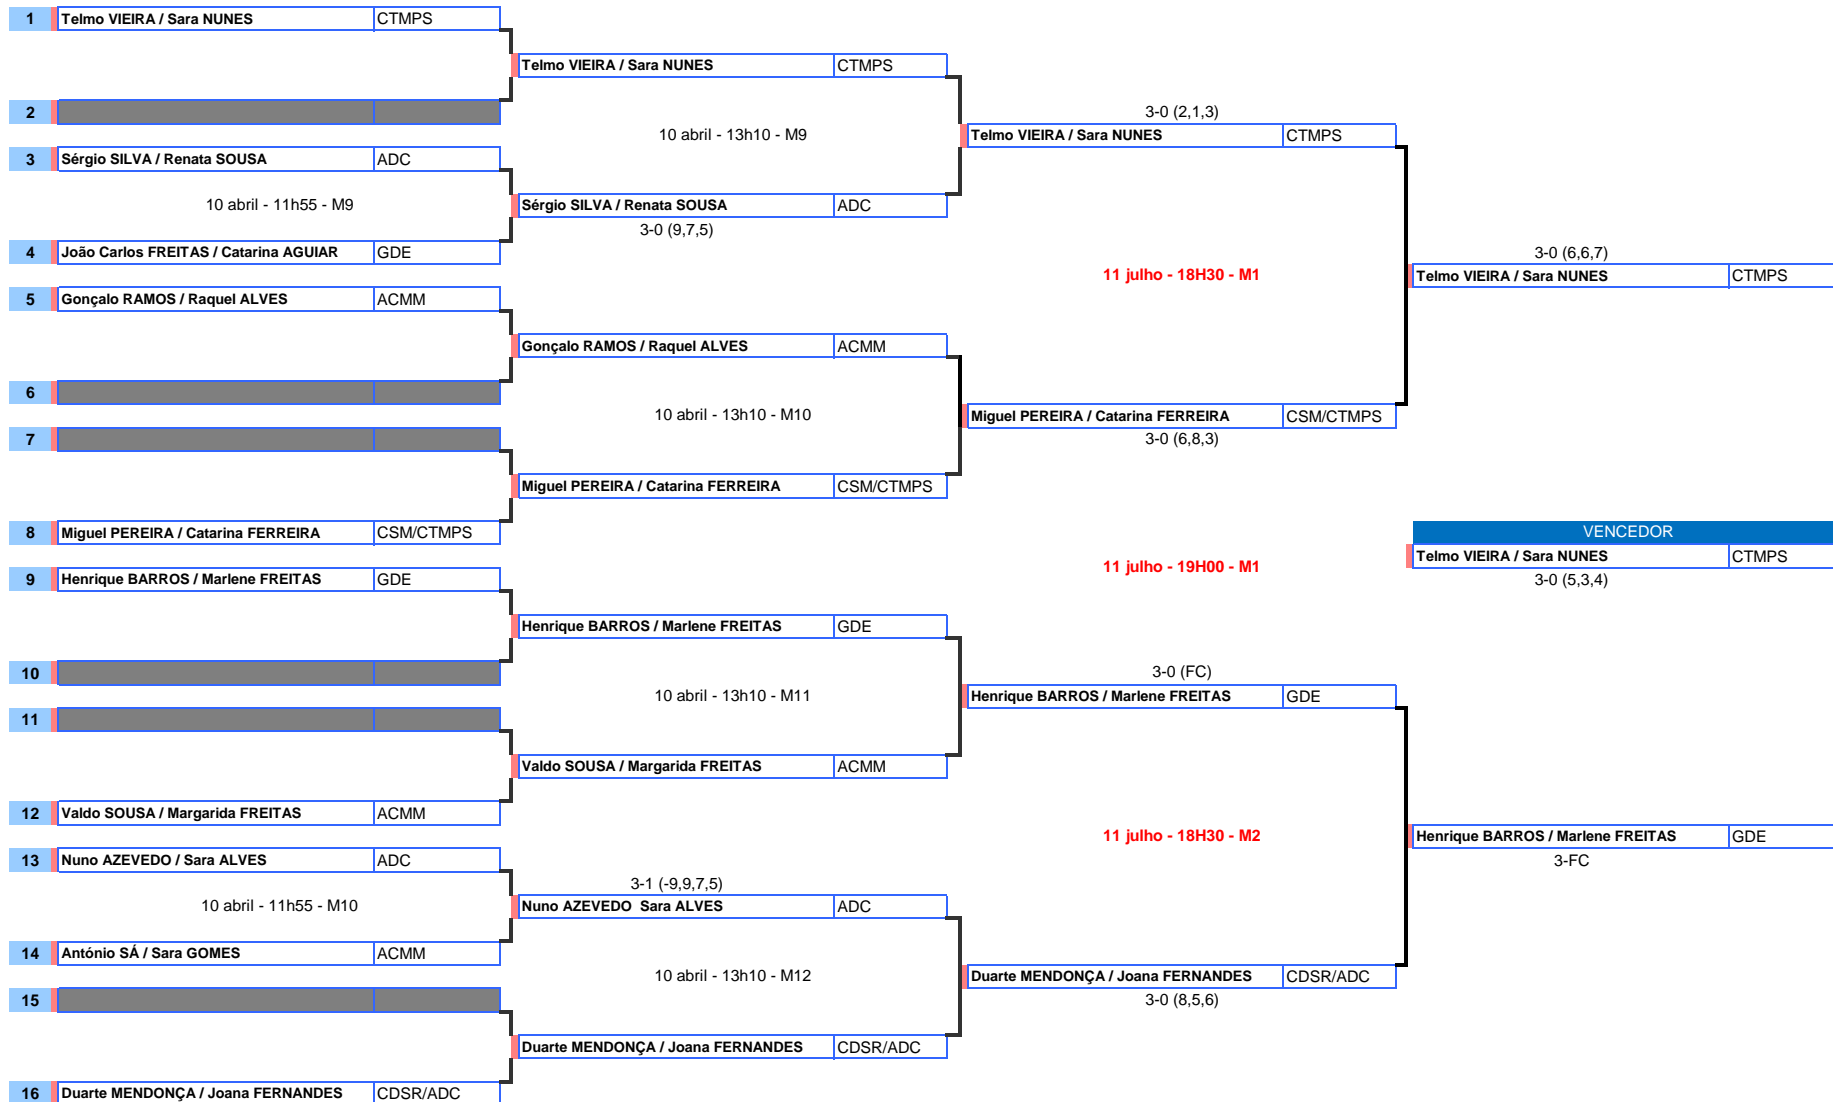

FASE ÚNICA

CAMPEONATO REGIONAL DE PARES SUB-21 2015/2016

11 de julho de 2016
Pavilhão de Ténis de Mesa Rafael Gomes

PARES MISTOS SUB-21

FASE ÚNICA

CAMPEONATO REGIONAL DE PARES SENIORES 2015/2016

10 de janeiro de 2016