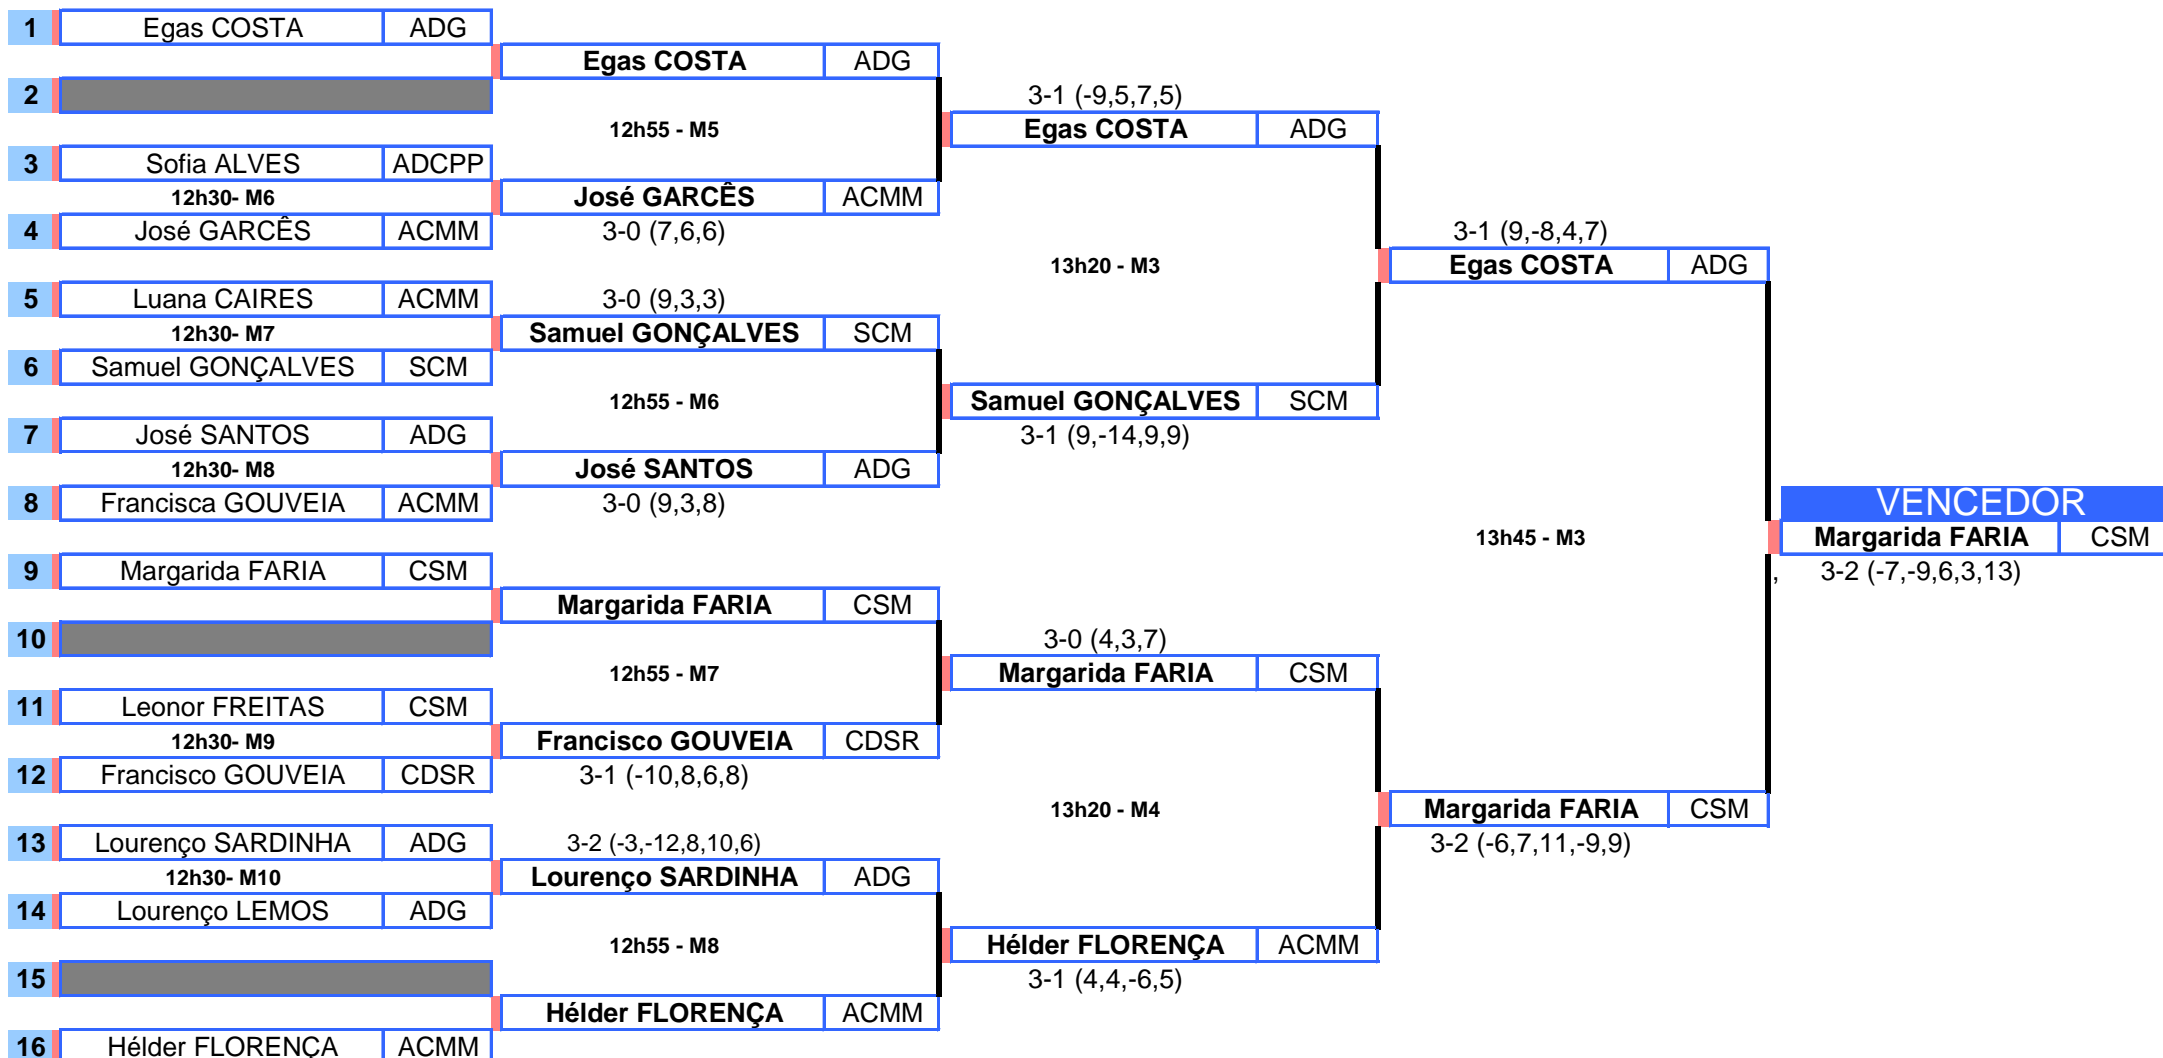

TORNEIO DOS REGIONAIS 2016/2017

Pavilhão Bartolomeu Perestrelo, 1 de julho de 2017

MAPA FINAL

3ª DIV MASC & 1ª DIV FEM

TORNEIO DOS REGIONAIS 2016/2017

Pavilhão Bartolomeu Perestrelo, 1 de julho de 2017

PROVA EXTRA