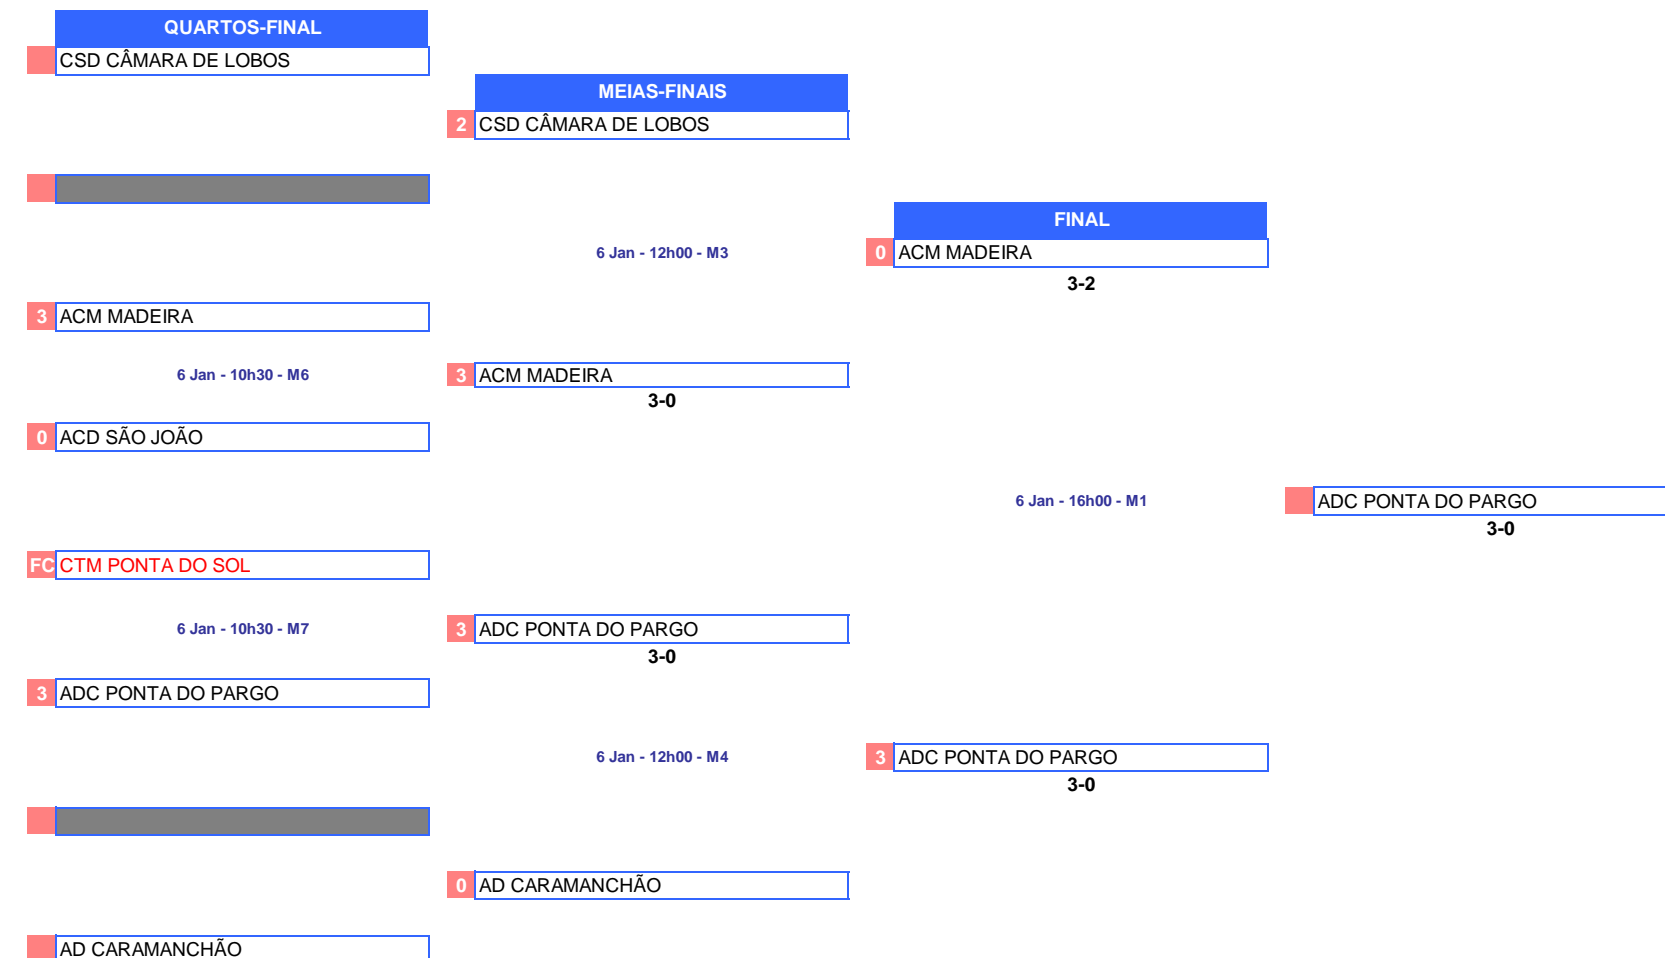

TAÇA DA MADEIRA 2012/2013

SENIORES FEMININOS

PAVILHÃO GIMNODESPORTIVO BARTOLOMEU PERESTRELO (FUNCHAL)
6 DE JANEIRO 2013 (DOMINGO)

TAÇA DA MADEIRA

FEMININOS

1/4 FINAL

ACM Madeira		3-0	ACD São João	1º	2º	3º	4º	5º	Res.	Total
A	Ana Abreu	X	Rosana Silva	11-7	11-9	11-2			3-0	1-0
B	Cristina Pedra	Y	Ana Abreu	11-7	11-9	8-11	11-8		3-1	2-0
C + A ou B	Ana A./Amarília T.	Z + X ou Y	Ana A./Barbara A.	11-5	11-7	11-8			3-0	3-0
A ou B		Z								
C		X ou Y								

1/2 FINAIS

CSD Câmara de Lobos		2-3	ACM Madeira	1º	2º	3º	4º	5º	Res.	Total
A	Patrícia Abreu	X	Cristina Pedra	6-11	11-6	11-6	11-6		3-1	1-0
B	Suse Oliveira	Y	Ana Abreu	3-11	6-11	1-11			0-3	1-1
C + A ou B	Samanta A./Suse O.	Z + X ou Y	Amarília T./Ana A.	5-11	4-11	8-11			0-3	1-2
A ou B	Patrícia Abreu	Z	Amarília Teixeira	11-7	11-1	11-7			3-0	2-2
C	Samanta Abreu	X ou Y	Cristina Pedra	7-11	6-11	5-11			0-3	2-3

AD Caramanchão		0-3	ADC Ponta do Pargo	1º	2º	3º	4º	5º	Res.	Total
A	Gabriela Nunes	X	Olga Chramko	5-11	6-11	6-11			0-3	0-1
B	Joana Fernandes	Y	Olga Mikhaylova	2-11	3-11	1-11			0-3	0-2
C + A ou B	Adriana S./Gabriela N.	Z + X ou Y	Vânia A./Olga Chramko	7-11	3-11	9-11			0-3	0-3
A ou B		Z								
C		X ou Y								

FINAL

ADC Ponta do Pargo		3-0	ACM Madeira	1º	2º	3º	4º	5º	Res.	Total
A	Olga Chramko	X	Ana Abreu	11-8	11-7	12-10			3-0	1-0
B	Olga Mikhaylova	Y	Cristina Pedra	11-3	11-7	11-6			3-0	2-0
C + A ou B	Vânia A./Olga M.	Z + X ou Y	Amarília T./Ana A.	11-6	11-2	4-11	11-6		3-1	3-0
A ou B		Z								
C		X ou Y								