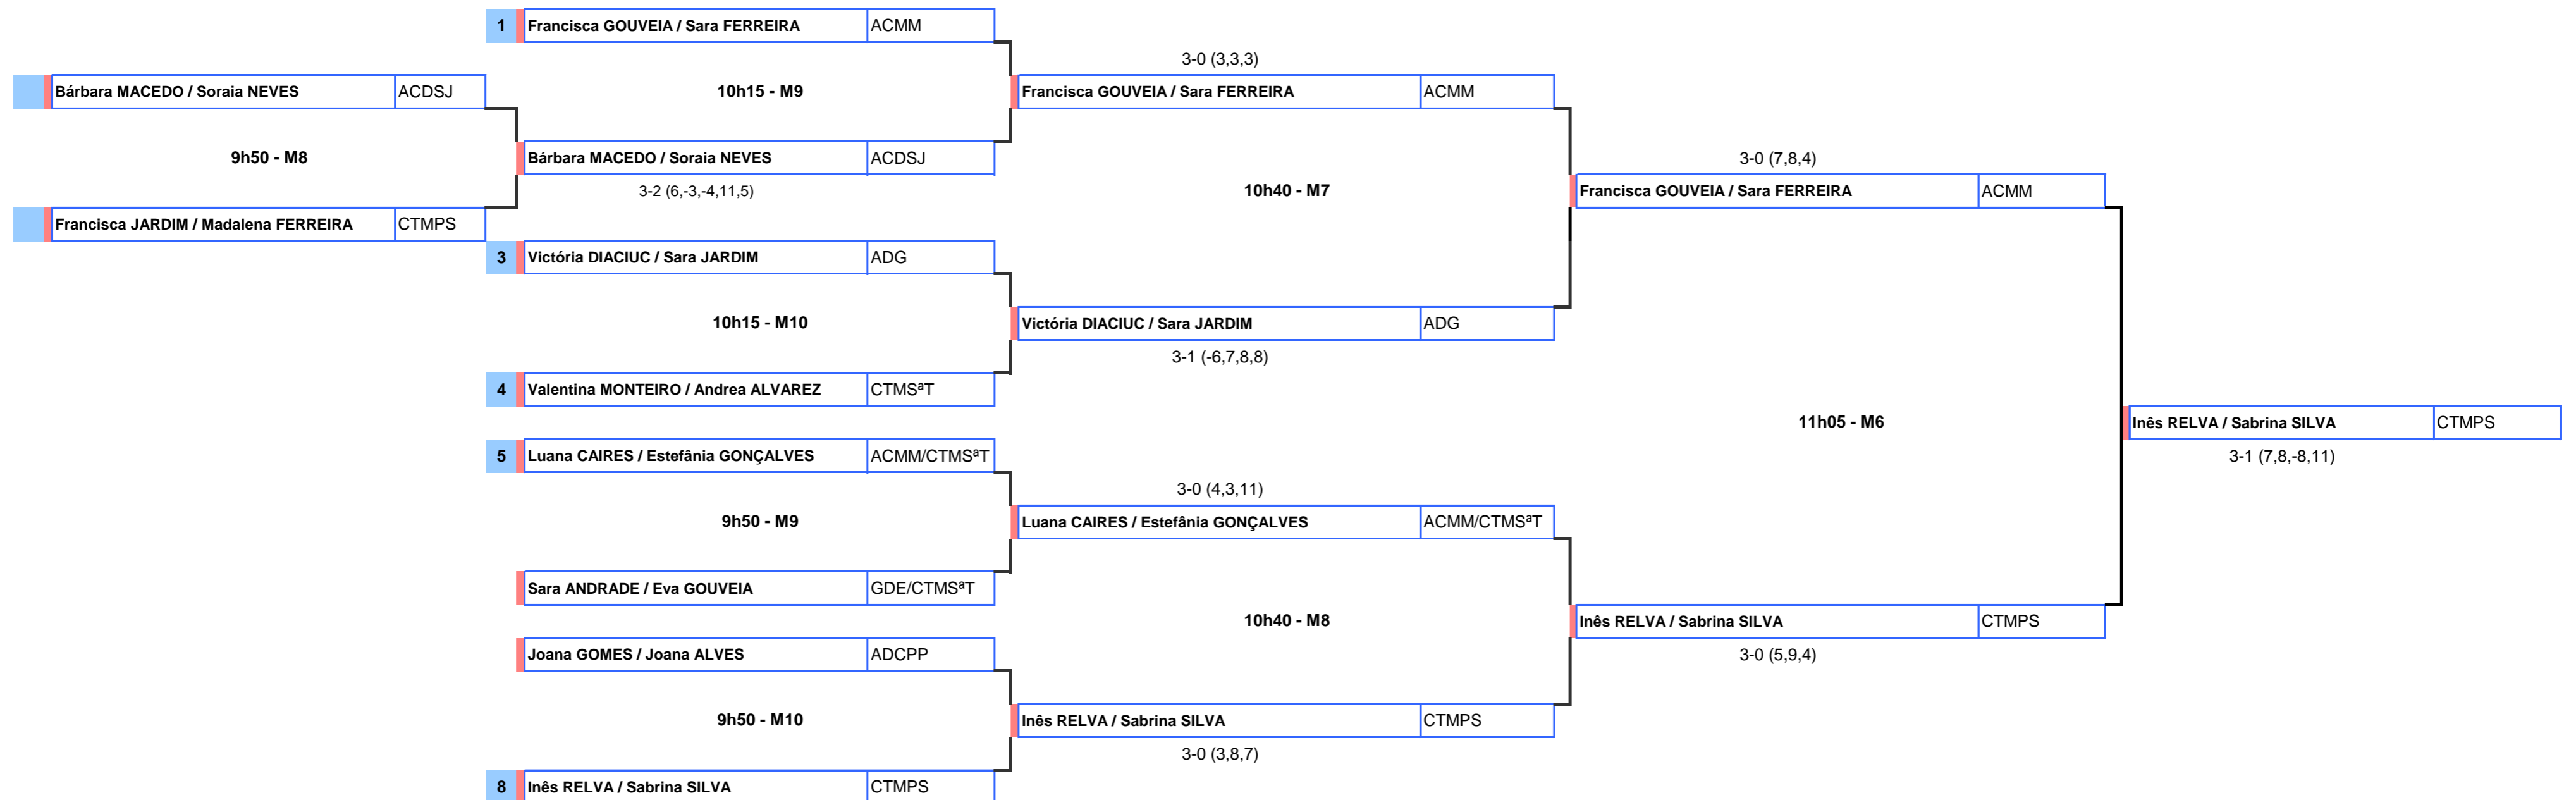

COMPILAÇÃO DE RESULTADOS

CAMPEONATO REGIONAL DE PARES INFANTIS

PAVILHÃO GIMNODESPORTIVO DA PONTA DO SOL

5 DE FEVEREIRO DE 2017

CAMPEONATO REGIONAL DE PARES INFANTIS 2016/2017

5 de fevereiro de 2017
Pavilhão Gimnodesportivo da Ponta do Sol

PARES INFANTIS FEMININOS

FASE ÚNICA

CAMPEONATO REGIONAL DE PARES INFANTIS 2016/2017

5 de fevereiro de 2017
Pavilhão Gimnodesportivo da Ponta do Sol

PARES INFANTIS MASCULINOS

FASE ÚNICA

CAMPEONATO REGIONAL DE PARES INFANTIS 2016/2017