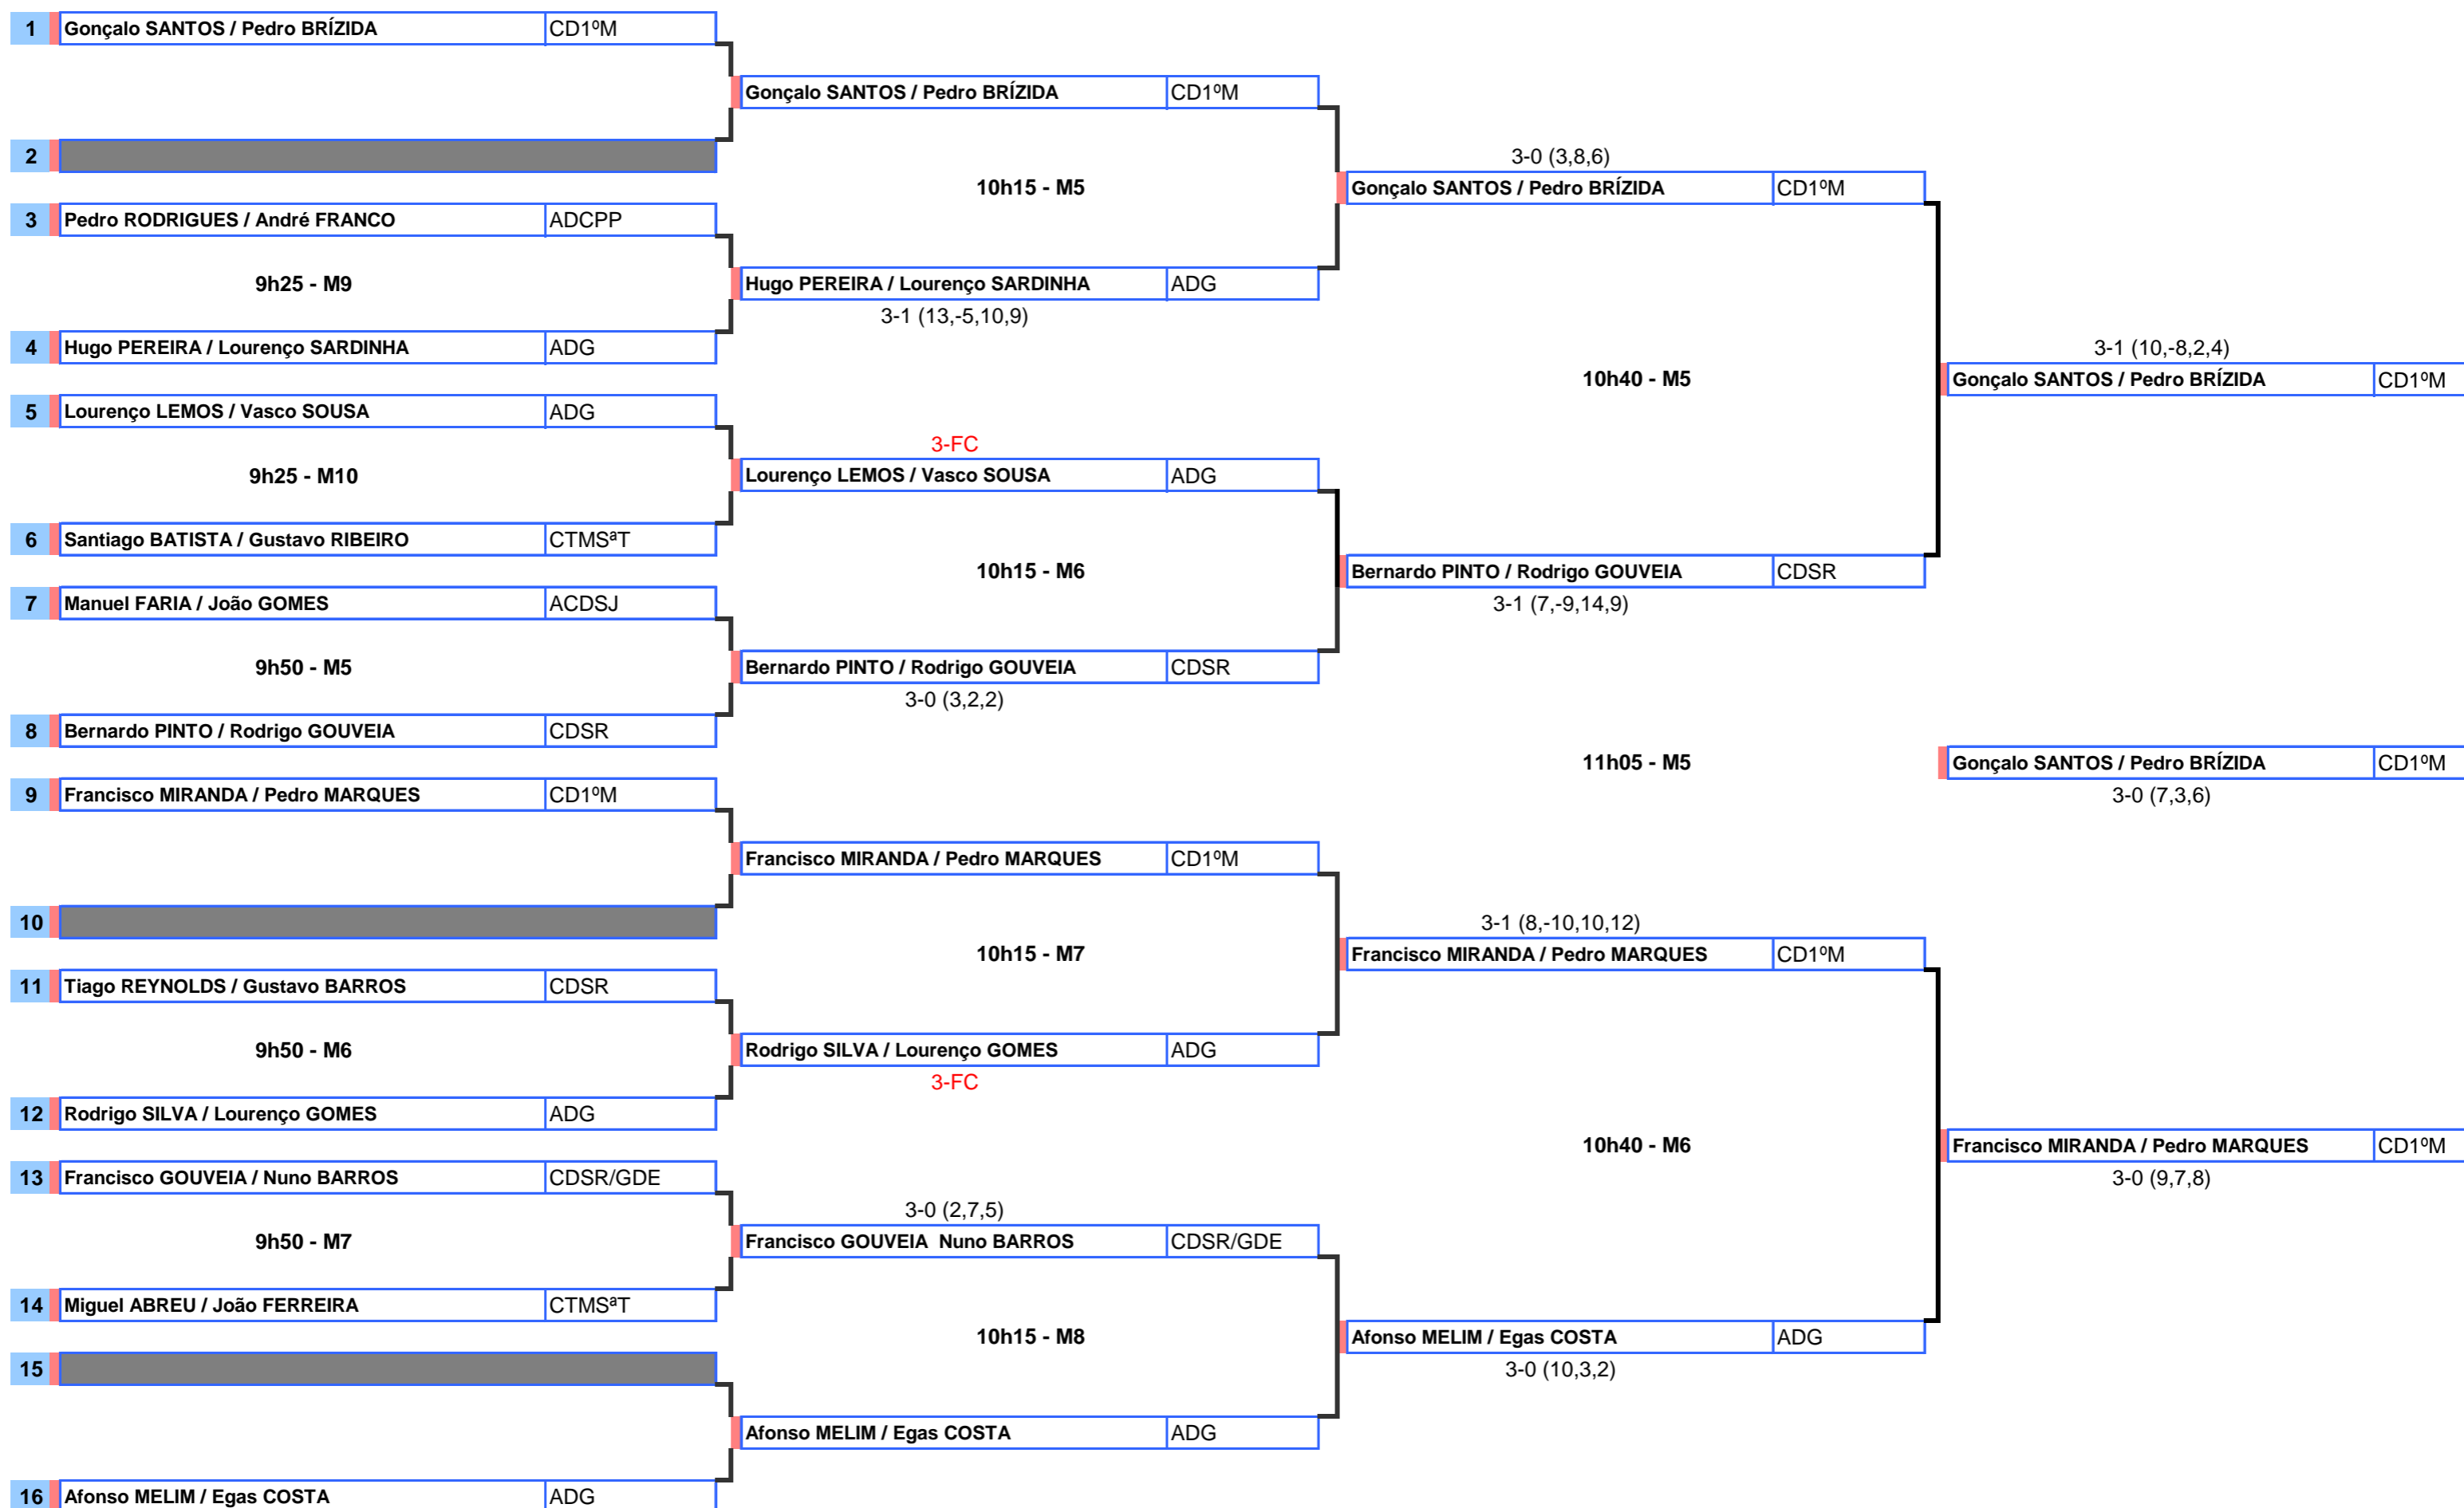

PARES INFANTIS FEMININOS

FASE ÚNICA

CAMPEONATO REGIONAL DE PARES INFANTIS 2016/2017

5 de fevereiro de 2017
Pavilhão Gimnodesportivo da Ponta do Sol

PARES INFANTIS MASCULINOS

FASE ÚNICA

CAMPEONATO REGIONAL DE PARES INFANTIS 2016/2017