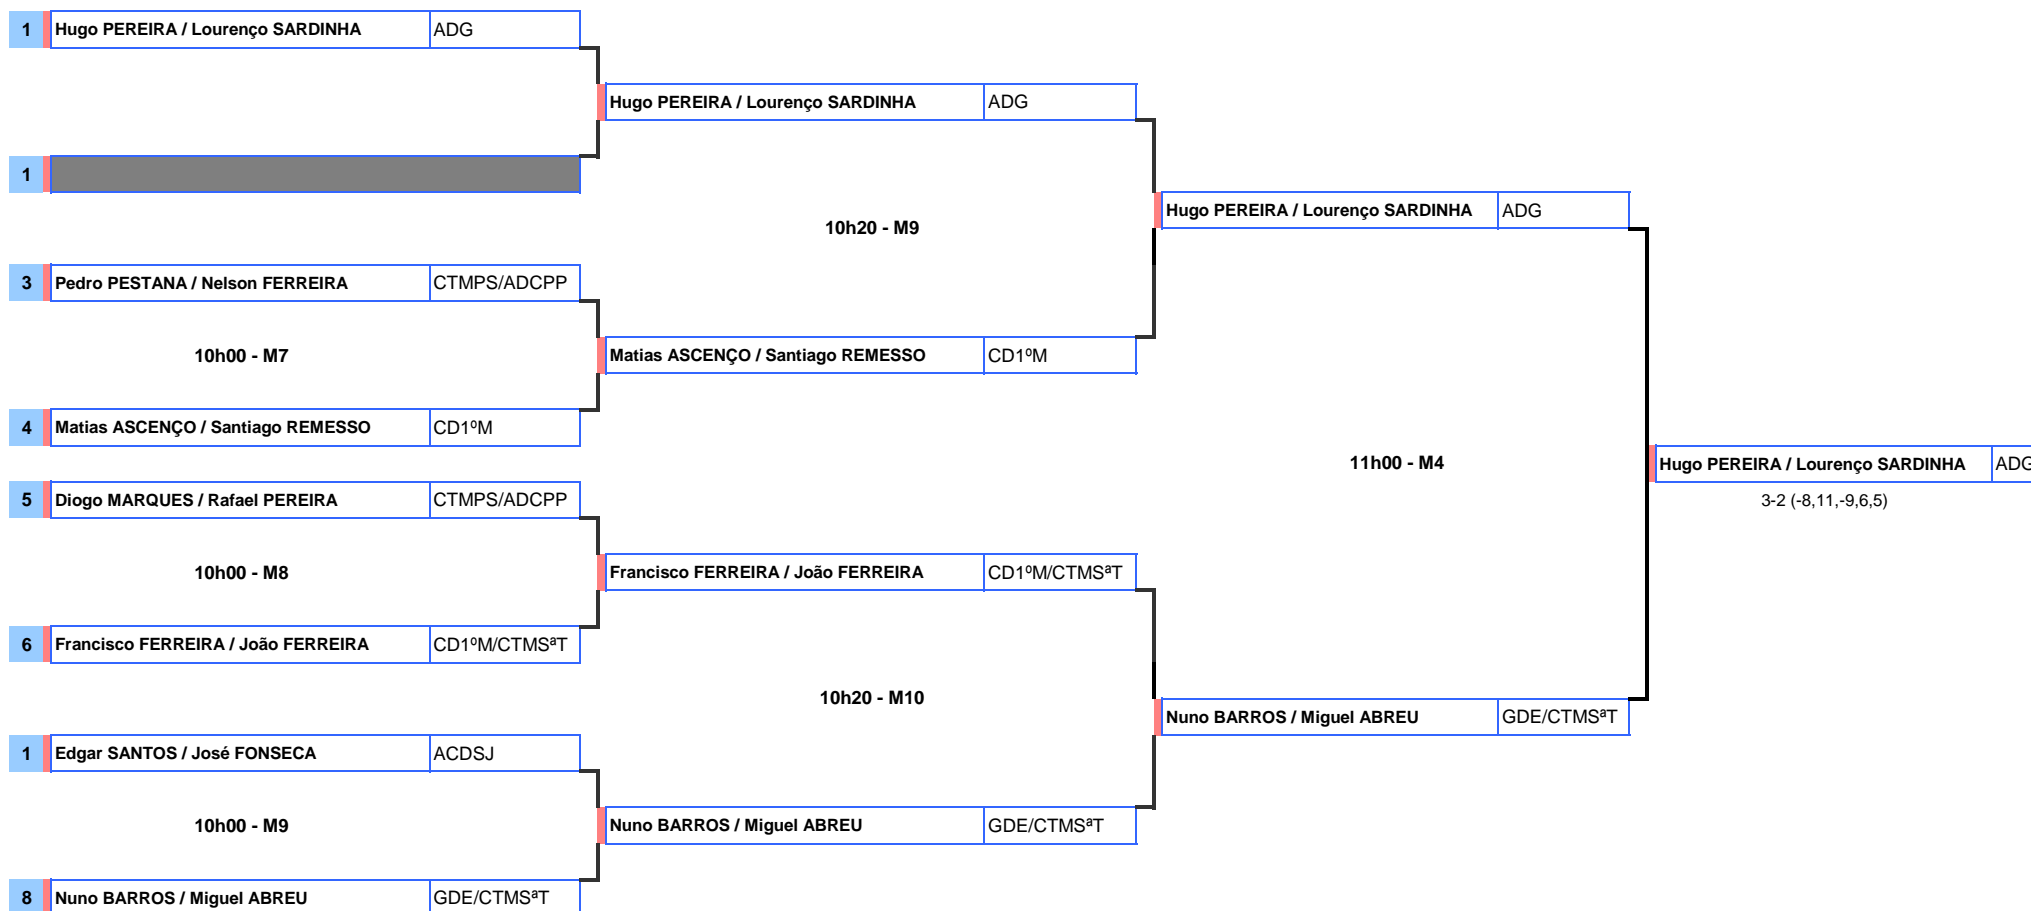

COMPILAÇÃO DE RESULTADOS

CAMPEONATO REGIONAL DE PARES INICIADOS

PAVILHÃO GIMNODESPORTIVO BARTOLOMEU PERESTRELO

3 DE JUNHO DE 2017

CAMPEONATO REGIONAL DE PARES INICIADOS 2016/2017

3 de junho de 2017

Pavilhão Gimnodesportivo Bartolomeu Perestrelo

PARES INICIADOS FEMININOS - FASE ÚNICA

CAMPEONATO REGIONAL DE PARES INICIADOS 2016/2017

3 de junho de 2017

Pavilhão Gimnodesportivo Bartolomeu Perestrelo

PARES INICIADOS MASCULINOS - FASE ÚNICA

CAMPEONATO REGIONAL DE PARES INICIADOS 2016/2017

3 de junho de 2017

Pavilhão Gimnodesportivo Bartolomeu Perestrelo

PARES MISTOS INICIADOS - FASE ÚNICA

Classificações Finais

PARES INICIADOS FEMININOS

1º CLASSIFICADO	
Sara JARDIM / Marta SILVA	ADG
2º CLASSIFICADO	
Eva GOUVEIA / Francisca JARDIM	CTMS ^a T/CTMPS
3º CLASSIFICADO	
Inês FERREIRA / Maria NUNES	ACMM
Sara ANDADRE / Ana SOUSA	GDE