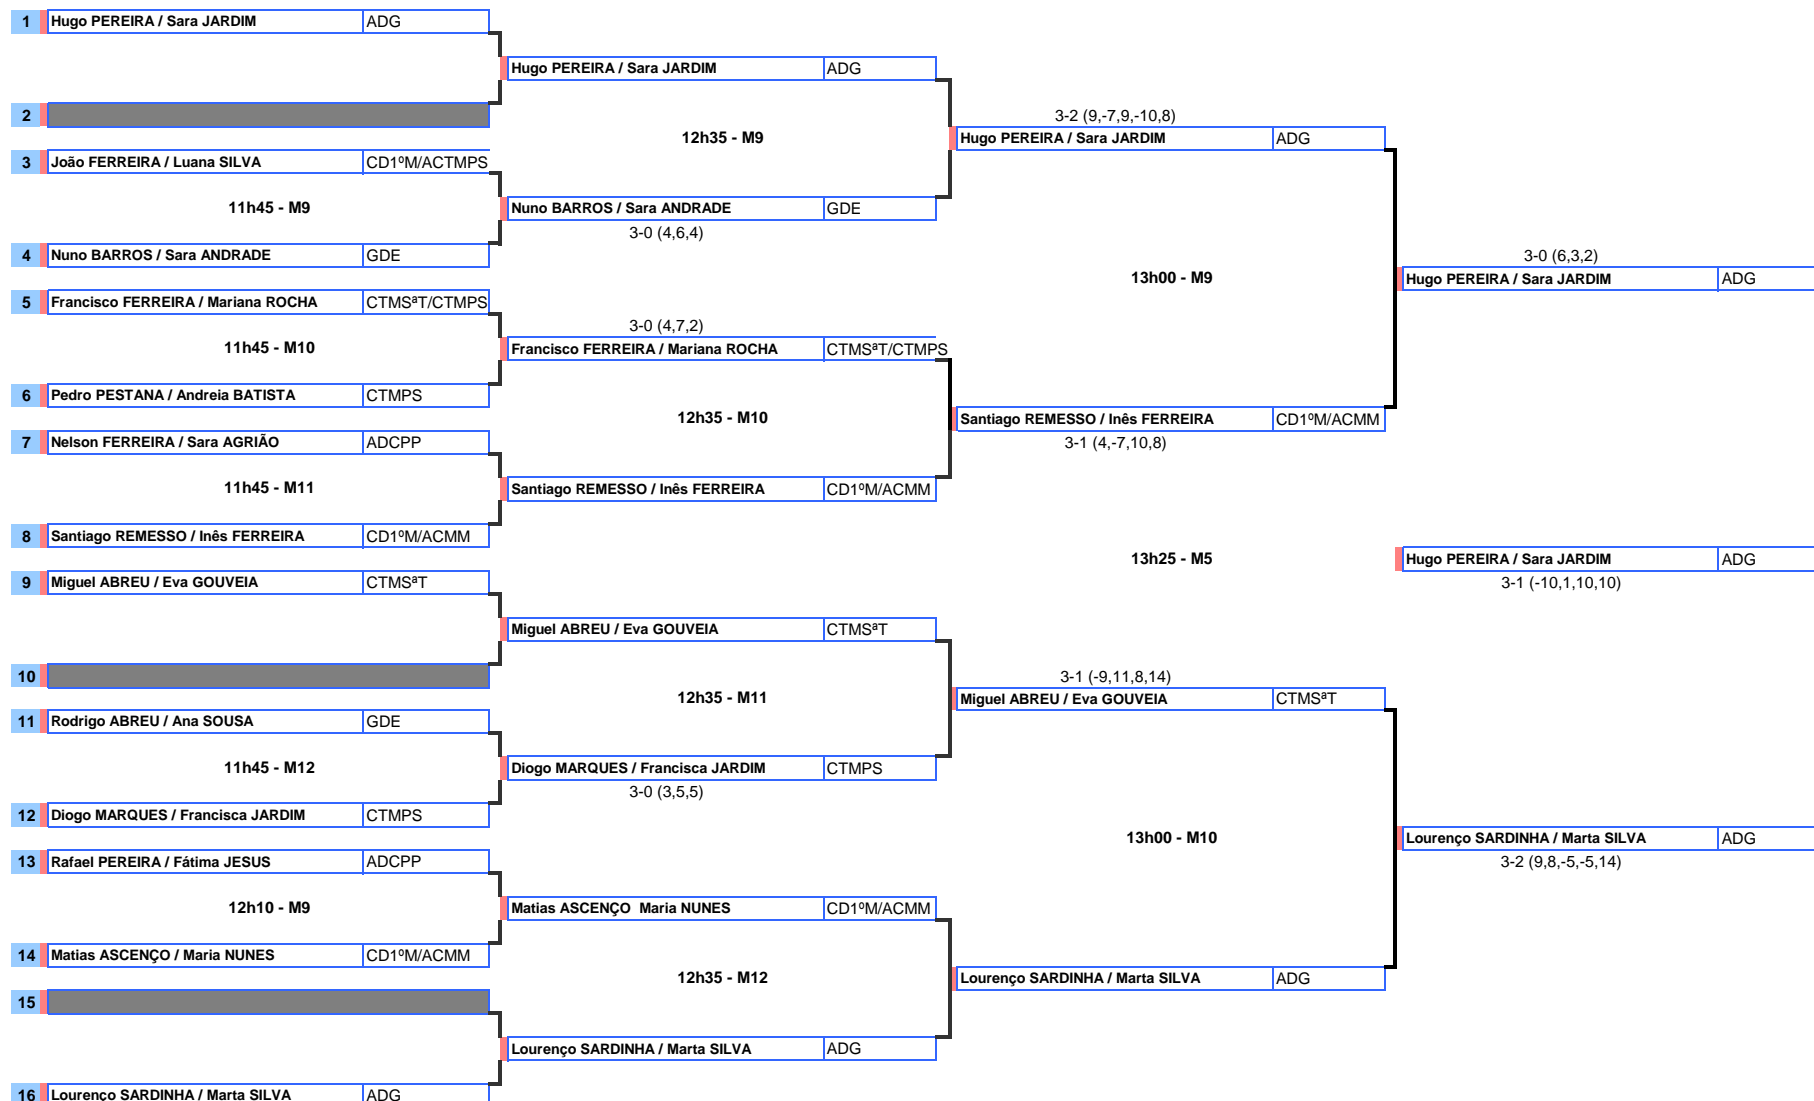

COMPILAÇÃO DE RESULTADOS

CAMPEONATO REGIONAL DE PARES INICIADOS

PAVILHÃO GIMNODESPORTIVO BARTOLOMEU PERESTRELO

3 DE JUNHO DE 2017

CAMPEONATO REGIONAL DE PARES INICIADOS 2016/2017

3 de junho de 2017

Pavilhão Gimnodesportivo Bartolomeu Perestrelo

PARES INICIADOS FEMININOS - FASE ÚNICA

CAMPEONATO REGIONAL DE PARES INICIADOS 2016/2017

3 de junho de 2017

Pavilhão Gimnodesportivo Bartolomeu Perestrelo

PARES INICIADOS MASCULINOS - FASE ÚNICA

CAMPEONATO REGIONAL DE PARES INICIADOS 2016/2017

3 de junho de 2017

Pavilhão Gimnodesportivo Bartolomeu Perestrelo

PARES MISTOS INICIADOS - FASE ÚNICA

Classificações Finais

PARES INICIADOS FEMININOS

1º CLASSIFICADO	
Sara JARDIM / Marta SILVA	ADG
2º CLASSIFICADO	
Eva GOUVEIA / Francisca JARDIM	CTMS ^a T/CTMPS
3º CLASSIFICADO	
Inês FERREIRA / Maria NUNES	ACMM
Sara ANDADRE / Ana SOUSA	GDE