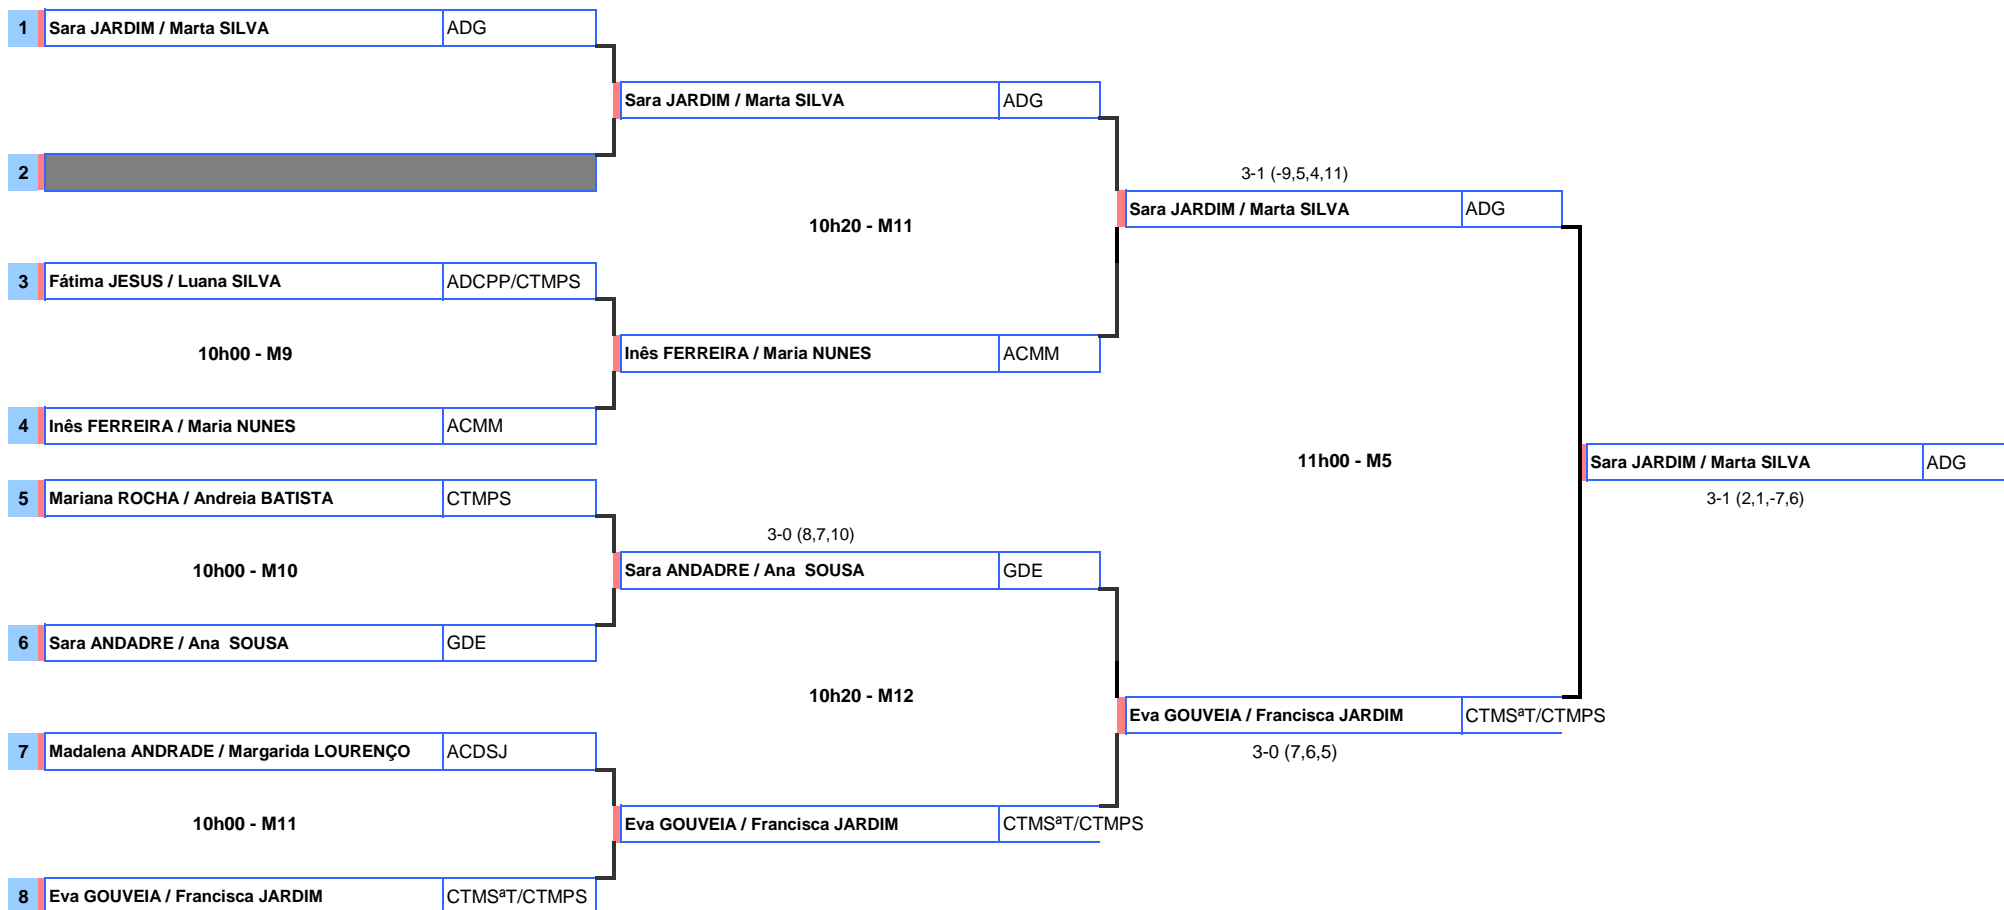

COMPILAÇÃO DE RESULTADOS

CAMPEONATO REGIONAL DE PARES INICIADOS

PAVILHÃO GIMNODESPORTIVO BARTOLOMEU PERESTRELO

3 DE JUNHO DE 2017

CAMPEONATO REGIONAL DE PARES INICIADOS 2016/2017

3 de junho de 2017

Pavilhão Gimnodesportivo Bartolomeu Perestrelo

PARES INICIADOS FEMININOS - FASE ÚNICA

CAMPEONATO REGIONAL DE PARES INICIADOS 2016/2017

3 de junho de 2017

Pavilhão Gimnodesportivo Bartolomeu Perestrelo

PARES INICIADOS MASCULINOS - FASE ÚNICA

CAMPEONATO REGIONAL DE PARES INICIADOS 2016/2017

3 de junho de 2017

Pavilhão Gimnodesportivo Bartolomeu Perestrelo

PARES MISTOS INICIADOS - FASE ÚNICA

Classificações Finais

PARES INICIADOS FEMININOS

1º CLASSIFICADO	
Sara JARDIM / Marta SILVA	ADG
2º CLASSIFICADO	
Eva GOUVEIA / Francisca JARDIM	CTMS ^a T/CTMPS
3º CLASSIFICADO	
Inês FERREIRA / Maria NUNES	ACMM
Sara ANDADRE / Ana SOUSA	GDE