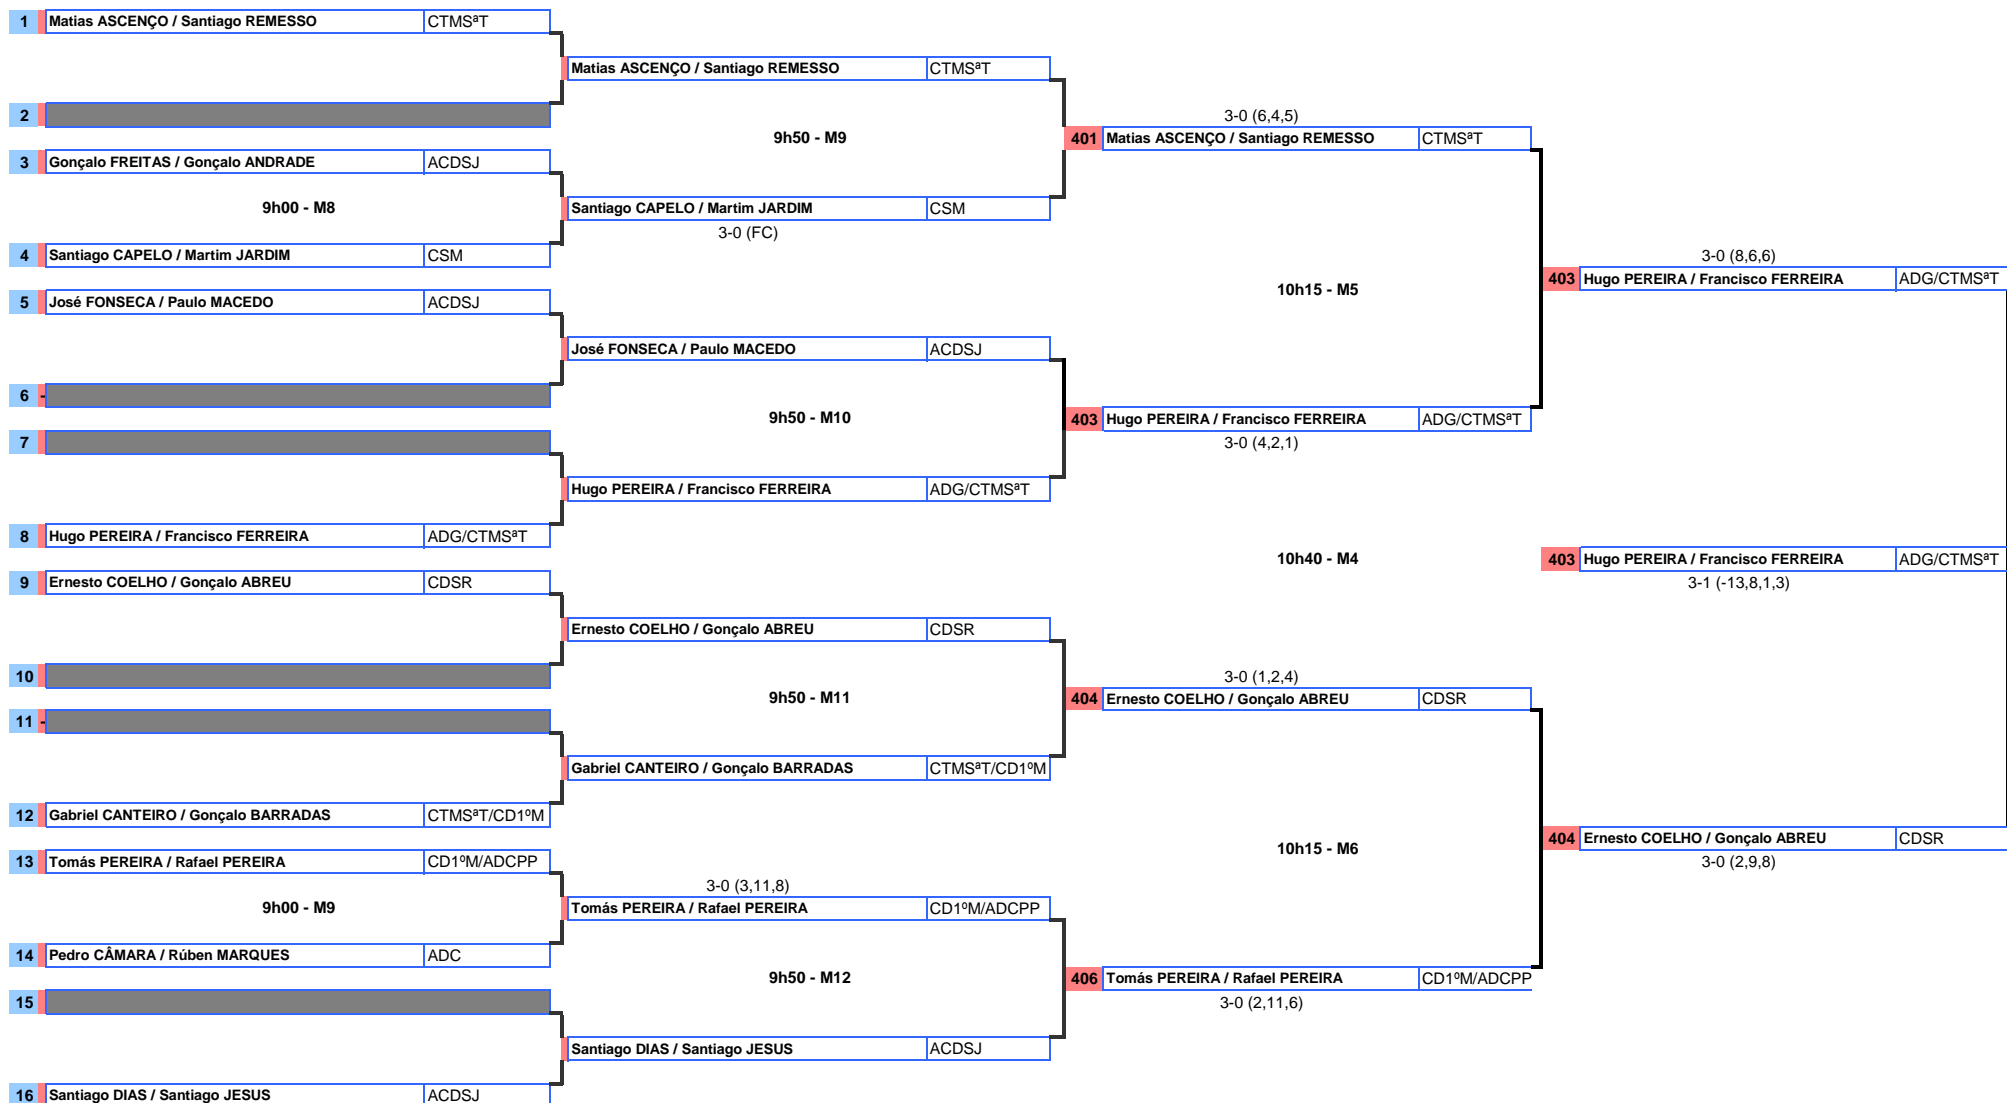

COMPILAÇÃO DE RESULTADOS

CAMPEONATO REGIONAL DE PARES INICIADOS

5 DE MAIO DE 2018

CAMPEONATO REGIONAL DE PARES INICIADOS 2017/2018

5 de maio de 2018
Pavilhão Gimnodesportivo da Ponta do Sol

PARES INICIADOS FEMININOS

FASE ÚNICA

CAMPEONATO REGIONAL DE PARES INICIADOS 2017/2018

5 de maio de 2018
Pavilhão Gimnodesportivo da Ponta do Sol

PARES INICIADOS MASCULINOS

FASE ÚNICA

CAMPEONATO REGIONAL DE PARES INICIADOS 2017/2018

5 de maio de 2018

Pavilhão Gimnodesportivo da Ponta do Sol

PARES MISTOS INICIADOS

FASE ÚNICA

Classificações Finais

PARES INICIADOS FEMININOS

1º CLASSIFICADO	
Marta SILVA / Andreia BATISTA	ADG/CTMPS
2º CLASSIFICADO	
Adriana ABREU / Denise PINTO	ADCPP
3º CLASSIFICADO	
Madalena TOMÁS / Maria PÁSCOA	ADCPP
Beatriz FREITAS / Angelina ATENCIO	ADCPP