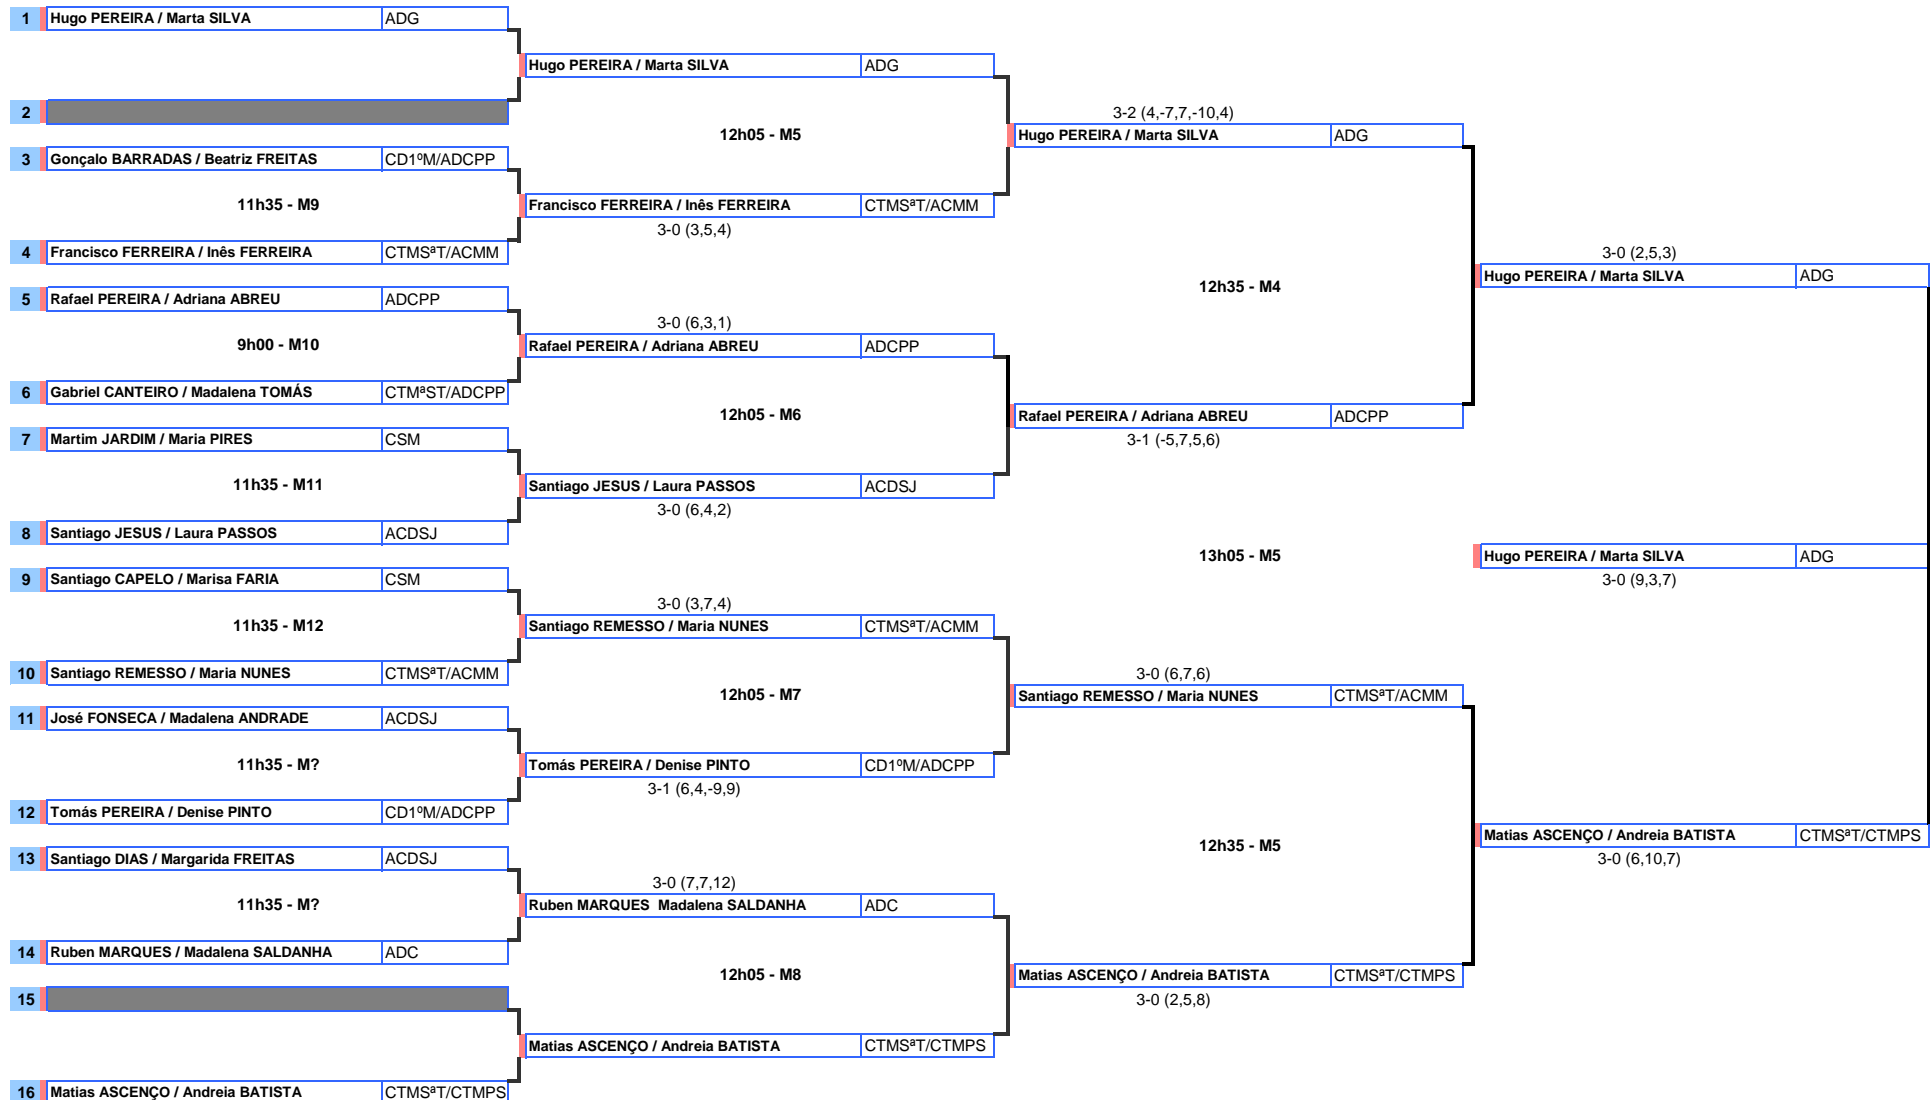

COMPILAÇÃO DE RESULTADOS

CAMPEONATO REGIONAL DE PARES INICIADOS

5 DE MAIO DE 2018

CAMPEONATO REGIONAL DE PARES INICIADOS 2017/2018

5 de maio de 2018
Pavilhão Gimnodesportivo da Ponta do Sol

PARES INICIADOS FEMININOS

FASE ÚNICA

CAMPEONATO REGIONAL DE PARES INICIADOS 2017/2018

5 de maio de 2018
Pavilhão Gimnodesportivo da Ponta do Sol

PARES INICIADOS MASCULINOS

FASE ÚNICA

CAMPEONATO REGIONAL DE PARES INICIADOS 2017/2018

5 de maio de 2018

Pavilhão Gimnodesportivo da Ponta do Sol

PARES MISTOS INICIADOS

FASE ÚNICA

Classificações Finais

PARES INICIADOS FEMININOS

1º CLASSIFICADO	
Marta SILVA / Andreia BATISTA	ADG/CTMPS
2º CLASSIFICADO	
Adriana ABREU / Denise PINTO	ADCPP
3º CLASSIFICADO	
Madalena TOMÁS / Maria PÁSCOA	ADCPP
Beatriz FREITAS / Angelina ATENCIO	ADCPP