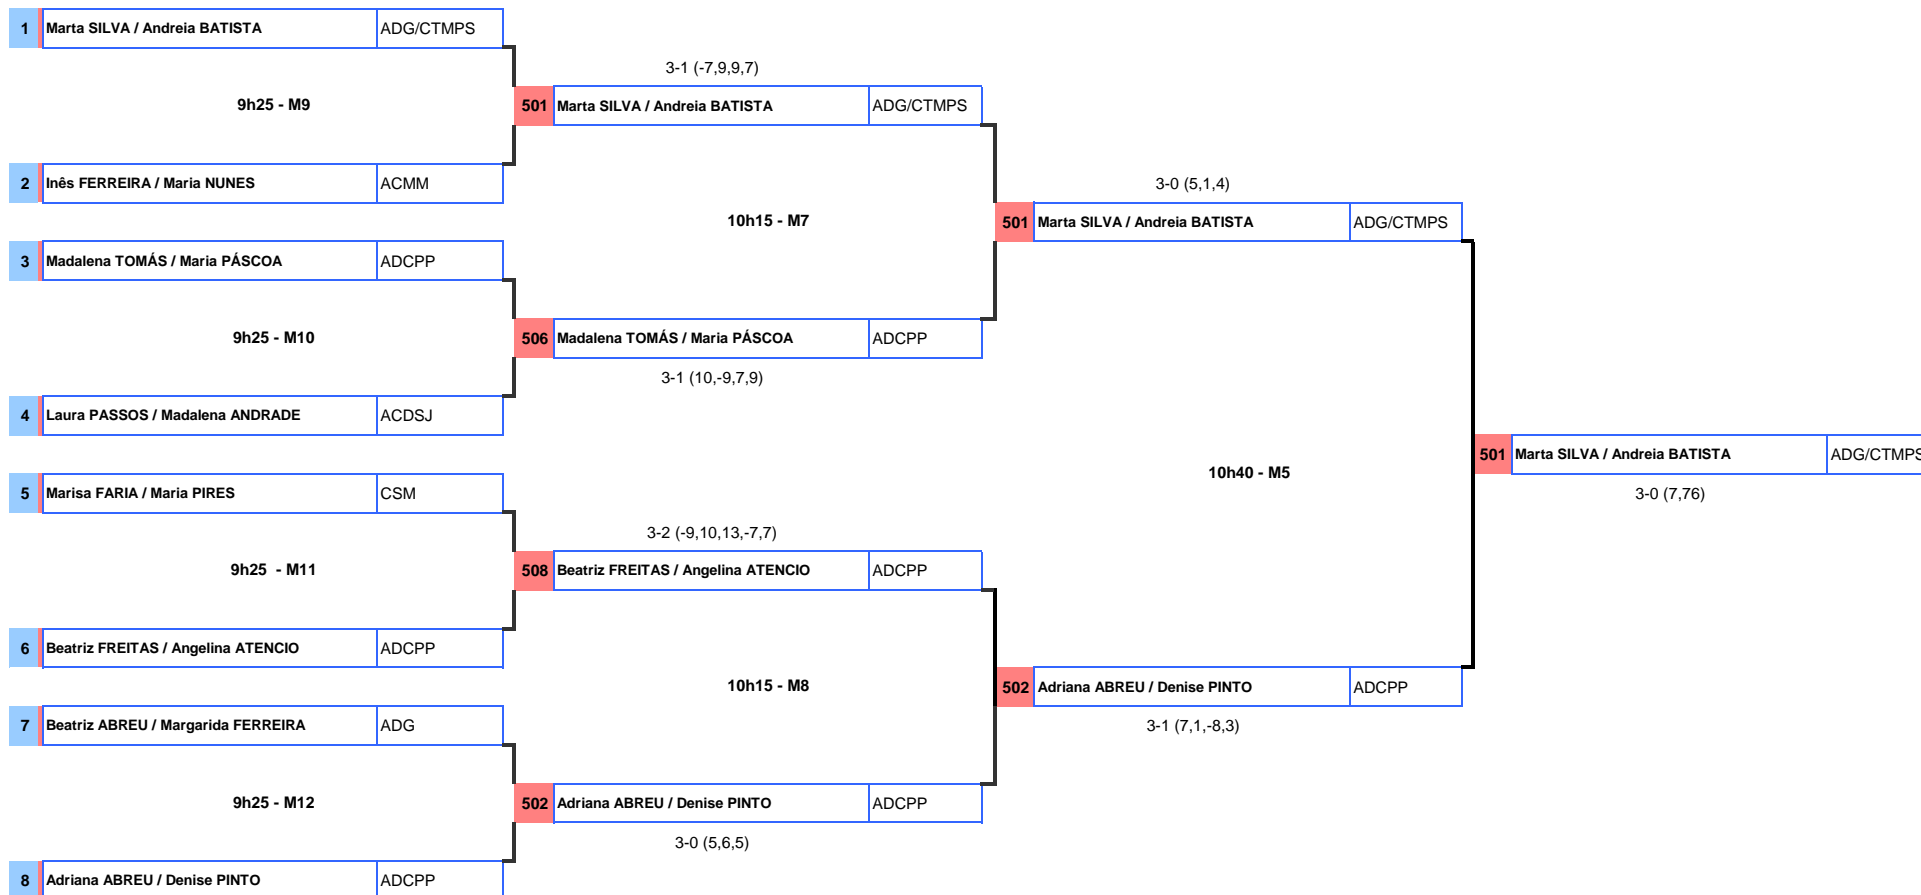

COMPILAÇÃO DE RESULTADOS

CAMPEONATO REGIONAL DE PARES INICIADOS

5 DE MAIO DE 2018

CAMPEONATO REGIONAL DE PARES INICIADOS 2017/2018

5 de maio de 2018
Pavilhão Gimnodesportivo da Ponta do Sol

PARES INICIADOS FEMININOS

FASE ÚNICA

CAMPEONATO REGIONAL DE PARES INICIADOS 2017/2018

5 de maio de 2018
Pavilhão Gimnodesportivo da Ponta do Sol

PARES INICIADOS MASCULINOS

FASE ÚNICA

CAMPEONATO REGIONAL DE PARES INICIADOS 2017/2018

5 de maio de 2018

Pavilhão Gimnodesportivo da Ponta do Sol

PARES MISTOS INICIADOS

FASE ÚNICA

Classificações Finais

PARES INICIADOS FEMININOS

1º CLASSIFICADO	
Marta SILVA / Andreia BATISTA	ADG/CTMPS
2º CLASSIFICADO	
Adriana ABREU / Denise PINTO	ADCPP
3º CLASSIFICADO	
Madalena TOMÁS / Maria PÁSCOA	ADCPP
Beatriz FREITAS / Angelina ATENCIO	ADCPP