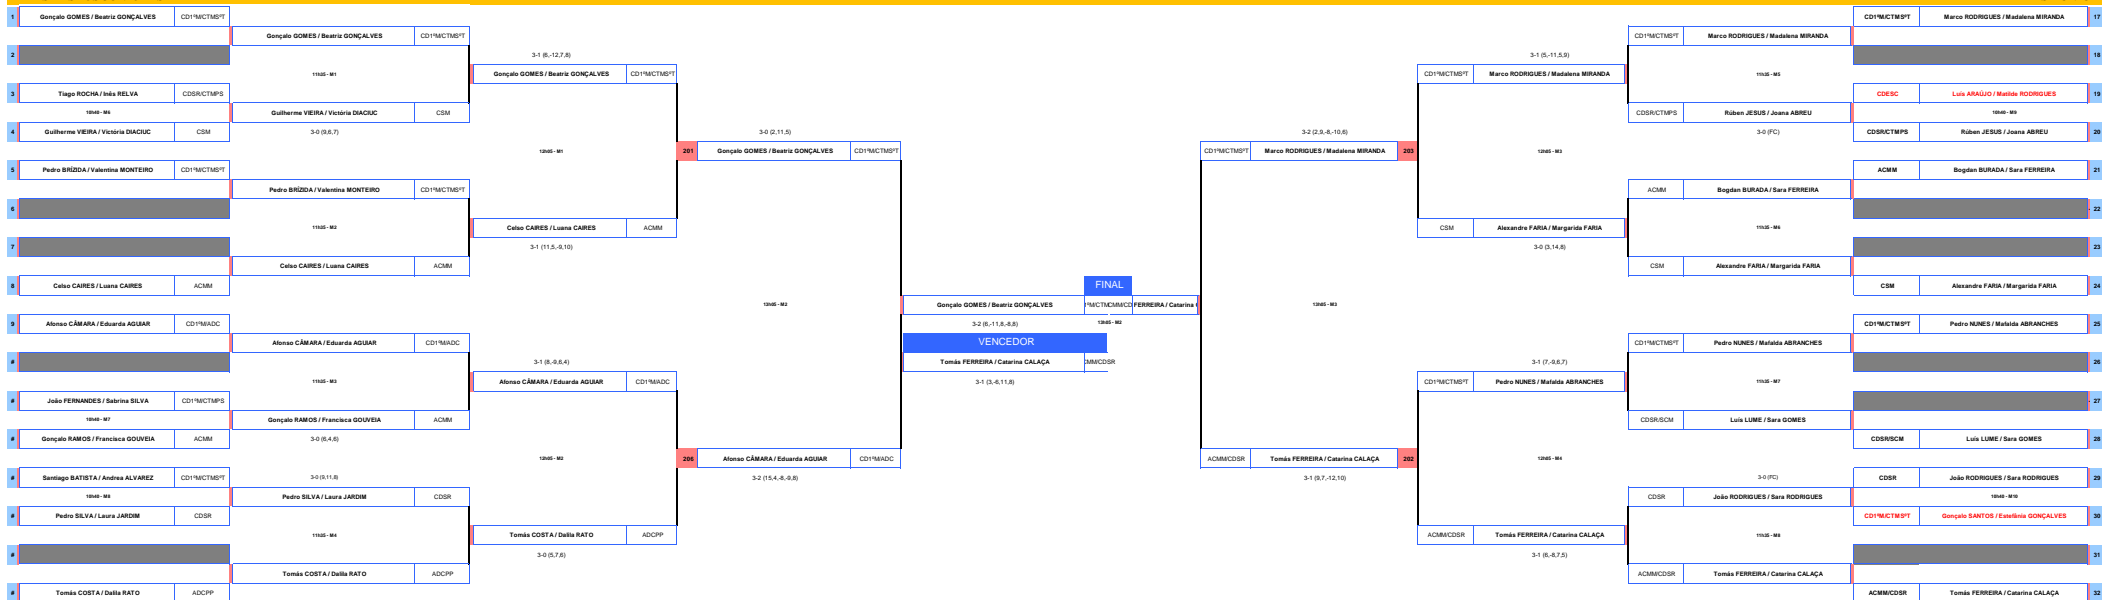

Match	Time	Group	Score	Winner	Club
1	9h50	M5	3-0 (3,7,4)	Madalena MIRANDA / Beatriz GONÇALVES	CTMS* ^T
2	9h00	M5	3-2 (-16,6,6,-5,7)	Inês RELVA / Sabrina SILVA	CTMPS
3	9h00	M6		Sara RODRIGUES / Sara GOMES	CDSR/SCM
4	9h50	M6		Francisca GOUVEIA / Eduarda AGUIAR	ACMM/ADC
5	10h40	M3	3-0 (12,4,10)	Madalena MIRANDA / Beatriz GONÇALVES	CTMS* ^T
6	10h40	M3		Catarina CALAÇA / Margarida FARIA	CDSR/CSM
7	9h50	M7	3-0 (5,6,9)	Catarina CALAÇA / Margarida FARIA	CDSR/CSM
8	9h00	M6	3-0 (3,7,10)	Mafalda ABRANCHES / Estefânia GONÇALVES	CTMS* ^T
9	10h15	M4	3-0 (3,2,5)	Luana CAIRES / Sara FERREIRA	ACMM
10	10h15	M4	3-1 (7,5,-5,8)	Catarina CALAÇA / Margarida FARIA	CDSR/CSM
11	9h50	M8	3-2 (-15,8,10,-9,5)	Adriana SILVA / Raquel ALVES	ADCPP

CAMPEONATO REGIONAL DE PARES JUNIORES 2017/2018

5 de maio de 2018
Pavilhão Gimnodesportivo da Ponta do Sol

PARES JUNIORES MASCULINOS

CAMPEONATO REGIONAL DE PARES JUNIORES 2017/2018

5 de maio de 2018
Pavilhão Gimnodesportivo da Ponta do Sol

PARES MISTOS JUNIORES

FASE ÚNICA

Classificações Finais

PARES JUNIORES FEMININOS

1º CLASSIFICADO	
Catarina CALAÇA / Margarida FARIA	CDSR/CSM
2º CLASSIFICADO	
Madalena MIRANDA / Beatriz GONÇALVES	CTMS ^a T
3º CLASSIFICADO	
Adriana SILVA / Raquel ALVES	ADCPP
Francisca GOUVEIA / Eduarda AGUIAR	ACMM/ADC