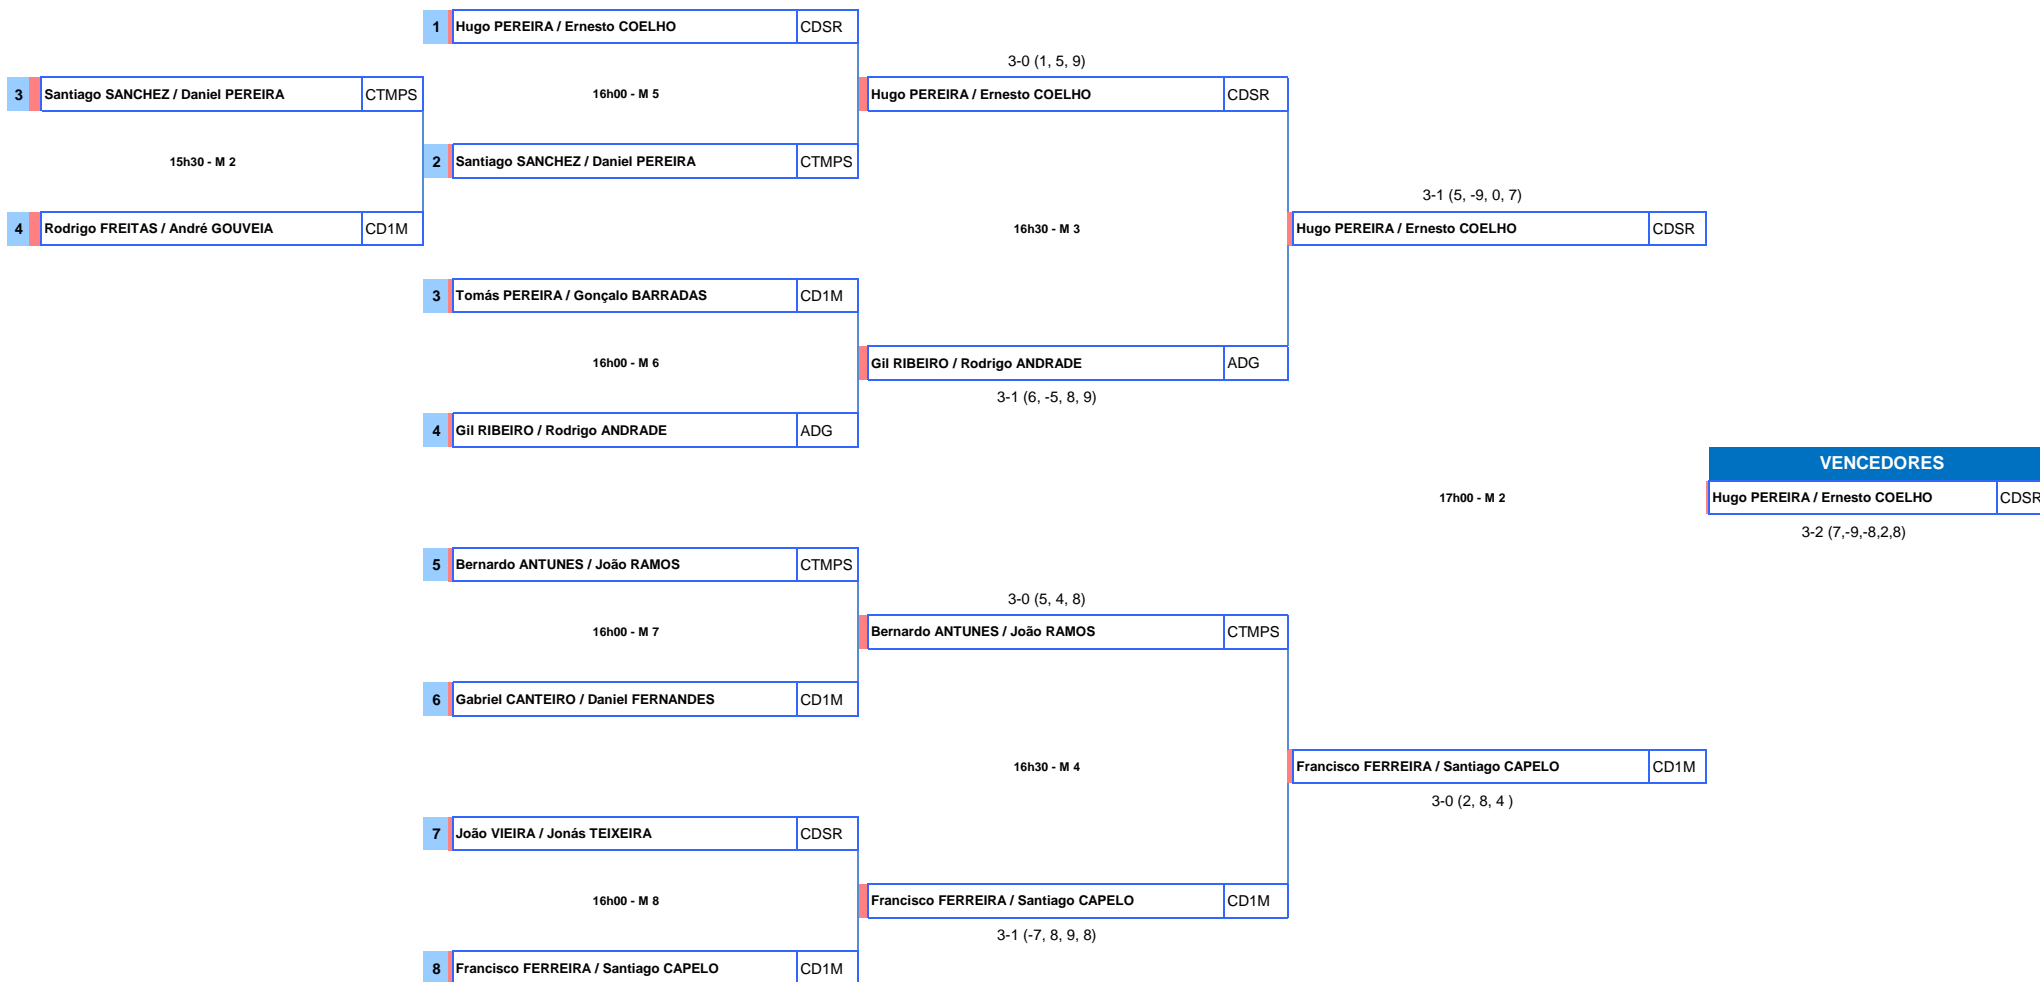

COMPILAÇÃO DE RESULTADOS

CAMPEONATO REGIONAL DE PARES 2022-2023

4 de junho 2023

CAMPEONATO REGIONAL DE PARES - 2022/2023

4 de junho de 2023
Pavilhão da Ponta do Sol

MAPA FINAL

PARES SUB-15 - FEMININOS

CAMPEONATO REGIONAL DE PARES - 2022/2023

4 de junho de 2023
Pavilhão da Ponta do Sol

MAPA FINAL

PARES SUB-15 - MASCULINOS

CAMPEONATO REGIONAL DE PARES - 2022/2023

4 de junho de 2023
Pavilhão da Ponta do Sol

MAPA FINAL

PARES SUB-15 MISTOS

1	Francisco FERREIRA / Irina SILVA	CD1M/CTMST	3-0 (0, 0, 0)						
2	- M			Francisco FERREIRA / Irina SILVA	CD1M/CTMST				
3	João RAMOS / Beatriz FREITAS	CTMPS	17h00 - M 5			Francisco FERREIRA / Irina SILVA	CD1M/CTMST		
4	Rodrigo VILHENA / Laura FREITAS	ADG	15h00 - M 1	Rodrigo VILHENA / Laura FREITAS	ADG				
5	Santiago CAPELO / Sara ANDRADE	CD1M/GDE	3-0 (0, 0, 0)						
6	- M			Santiago CAPELO / Sara ANDRADE	CD1M/GDE				
7			17h00 - M 6			Hugo PEREIRA / Madalena ANDRADE	CDSR		
8	Hugo PEREIRA / Madalena ANDRADE	CDSR	3-0 (0, 0, 0)						
9	Ernesto COELHO / Leonor GOMES	CDSR	3-0 (0, 0, 0)						
10	- M			Ernesto COELHO / Leonor GOMES	CDSR				
11	Gonçalo BARRADAS / Maria PIRES	CD1M/CTMST	17h00 - M 7			Ernesto COELHO / Leonor GOMES	CDSR		
12	Bernardo ANTUNES / Andreia BATISTA	CTMPS	15h00 - M 2	Bernardo ANTUNES / Andreia BATISTA	CTMPS				
13	Tomás PEREIRA / Madalena SALDANHA	CD1M/ADC	3-0 (2, 4, 5)						
14	Gabriel CANTEIRO / Madalena RODRIGUES	CD1M/CTMST	15h00 - M 3	Tomás PEREIRA / Madalena SALDANHA	CD1M/ADC				
15			17h00 - M 8			Gil RIBEIRO / Marta SILVA	ADG		
16	Gil RIBEIRO / Marta SILVA	ADG	3-0 (0, 0, 0)						

VENCEDORES	
Ernesto COELHO / Leonor GOMES	CDSR

Classificações Finais

PARES SUB-15 FEMININOS

1º CLASSIFICADO	
Madalena ANDRADE / Leonor GOMES	CDSR
2º CLASSIFICADO	
Andreia BATISTA / Beatriz FREITAS	CTMPS
3º CLASSIFICADO	
Sara ANDRADE / Irina SILVA	GDE/CTMST
Madalena SALDANHA / Marta SILVA	ADC/ADG