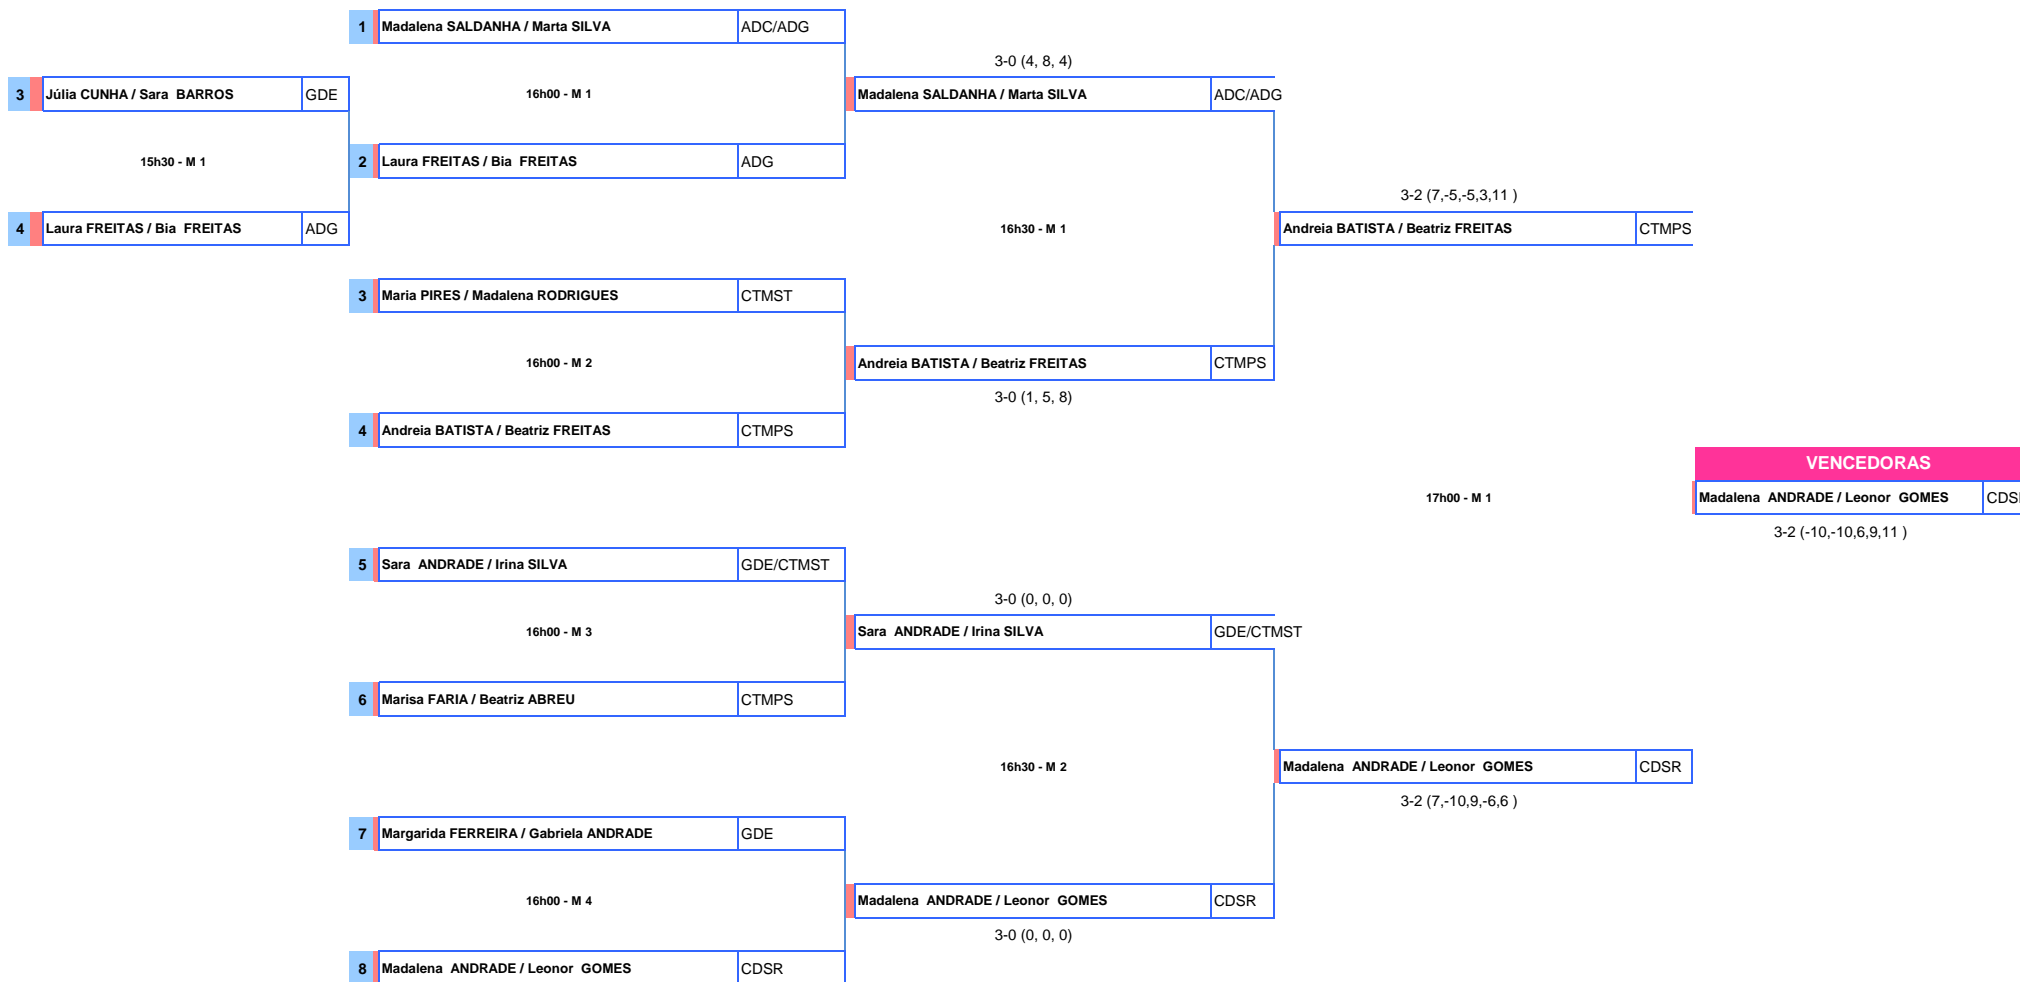

COMPILAÇÃO DE RESULTADOS

CAMPEONATO REGIONAL DE PARES 2022-2023

4 de junho 2023

CAMPEONATO REGIONAL DE PARES - 2022/2023

4 de junho de 2023
Pavilhão da Ponta do Sol

MAPA FINAL

PARES SUB-15 - FEMININOS

CAMPEONATO REGIONAL DE PARES - 2022/2023

4 de junho de 2023
Pavilhão da Ponta do Sol

MAPA FINAL

PARES SUB-15 - MASCULINOS

CAMPEONATO REGIONAL DE PARES - 2022/2023

4 de junho de 2023
Pavilhão da Ponta do Sol

MAPA FINAL

PARES SUB-15 MISTOS

1	Francisco FERREIRA / Irina SILVA	CD1M/CTMST	3-0 (0, 0, 0)						
2	- M			Francisco FERREIRA / Irina SILVA	CD1M/CTMST				
3	João RAMOS / Beatriz FREITAS	CTMPS	17h00 - M 5			Francisco FERREIRA / Irina SILVA	CD1M/CTMST		
4	Rodrigo VILHENA / Laura FREITAS	ADG	15h00 - M 1	Rodrigo VILHENA / Laura FREITAS	ADG				
5	Santiago CAPELO / Sara ANDRADE	CD1M/GDE	3-0 (0, 0, 0)						
6	- M			Santiago CAPELO / Sara ANDRADE	CD1M/GDE				
7			17h00 - M 6			Hugo PEREIRA / Madalena ANDRADE	CDSR		
8	Hugo PEREIRA / Madalena ANDRADE	CDSR	3-0 (0, 0, 0)						
9	Ernesto COELHO / Leonor GOMES	CDSR	3-0 (0, 0, 0)						
10	- M			Ernesto COELHO / Leonor GOMES	CDSR				
11	Gonçalo BARRADAS / Maria PIRES	CD1M/CTMST	17h00 - M 7			Ernesto COELHO / Leonor GOMES	CDSR		
12	Bernardo ANTUNES / Andreia BATISTA	CTMPS	15h00 - M 2	Bernardo ANTUNES / Andreia BATISTA	CTMPS				
13	Tomás PEREIRA / Madalena SALDANHA	CD1M/ADC	3-0 (2, 4, 5)						
14	Gabriel CANTEIRO / Madalena RODRIGUES	CD1M/CTMST	15h00 - M 3	Tomás PEREIRA / Madalena SALDANHA	CD1M/ADC				
15			17h00 - M 8			Gil RIBEIRO / Marta SILVA	ADG		
16	Gil RIBEIRO / Marta SILVA	ADG	3-0 (0, 0, 0)						

VENCEDORES	
Ernesto COELHO / Leonor GOMES	CDSR

Classificações Finais

PARES SUB-15 FEMININOS

1º CLASSIFICADO	
Madalena ANDRADE / Leonor GOMES	CDSR
2º CLASSIFICADO	
Andreia BATISTA / Beatriz FREITAS	CTMPS
3º CLASSIFICADO	
Sara ANDRADE / Irina SILVA	GDE/CTMST
Madalena SALDANHA / Marta SILVA	ADC/ADG